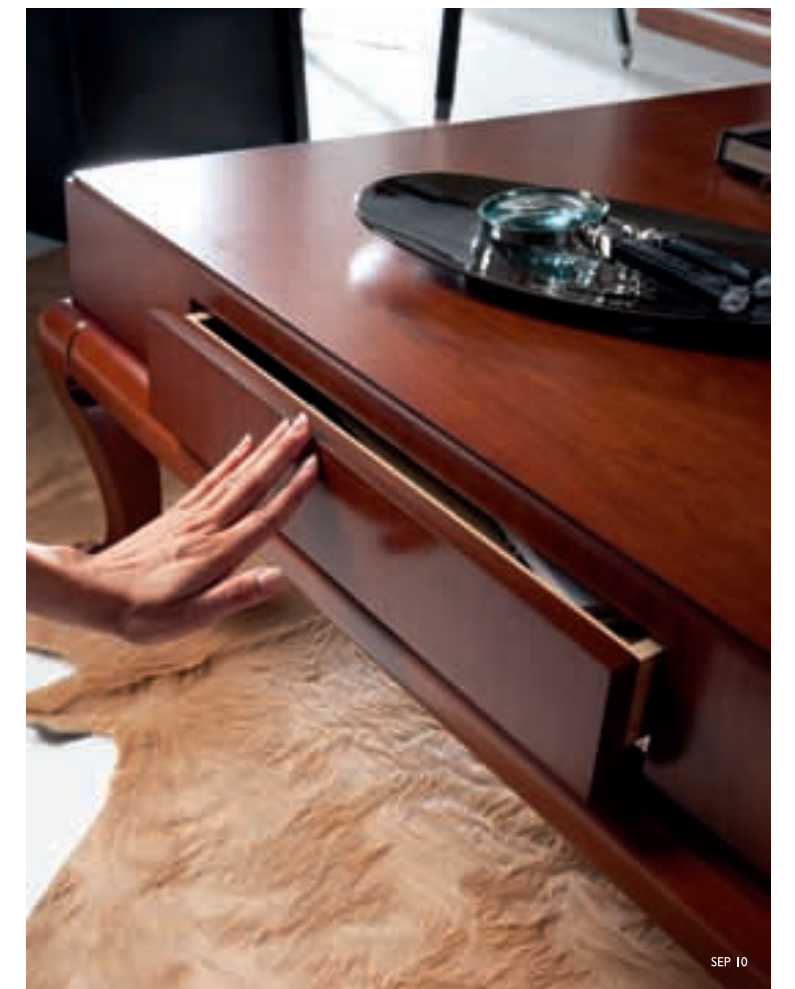

CAJON CON SISTEMA DE APERTURA POR PRESIÓN
Drawer with "push to open" system