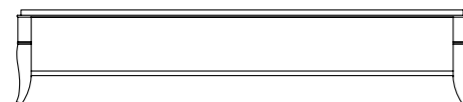

PIECERA FOOTBOARD

VALERIA	Ref.	Ancho Width	Alto Height	Prof. Depth	PUNTOS Roble y Lacados / Oak and Lacquered models
Piecera 135	192	145	35	6	154
Piecera 150	199	160	35	6	164
Piecera 160	182	170	35	6	174
Piecera 180	170	190	35	6	194