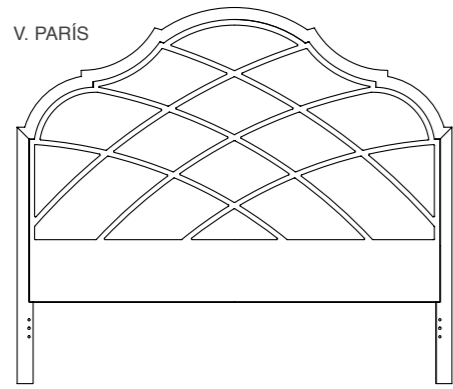

VALERIA TOSCANA	Ref. tapizado	Ref. calado	Ref. tablero	Ancho Width	Alto Height	Prof. Depth	PUNTOS Roble y Lacados / Oak and Lacquered models
Cabezal 135	271	189	253	156	133	4.5	262
Cabezal 150	269	198	252	171	133	4.5	272
Cabezal 160	267	184	251	181	133	4.5	282
Cabezal 180	265	171	250	201	133	4.5	302