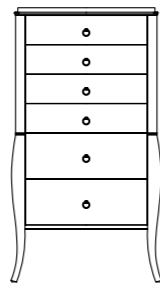

XINFONIER CHIFFONIER

VALERIA	Ref.	Ancho Width	Alto Height	Prof. Depth	PUNTOS Roble y Lacados / Oak and Lacquered models
Xinfonier	305	64	117	43	299

Modelo con guías ocultas de quadro.
Model with hidden sliding metal guides in drawers.