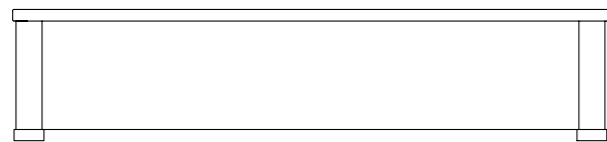

CANAPÉ

VALERIA	Ref.	Ancho Width	Alto Height	Prof. Depth	PUNTOS Roble y Lacados / Oak and Lacquered models
Canapé 135x190	0045388-A	145	35	203	301
Canapé 135x200	0045389-A	145	35	213	301
Canapé 150x190	0045390-A	160	35	203	311
Canapé 150x200	0045391-A	160	35	213	311
Canapé 160x190	0045392-A	170	35	203	321
Canapé 160x200	0045393-A	170	35	213	321
Canapé 180x190	0045394-A	190	35	203	341
Canapé 180x200	0045395-A	190	35	213	341

Incluye Somier, + Herraje apertura canapé

TÉCNICO VALERIA

* AL CURSAR EL PEDIDO INDICAR REFERENCIA TAPIZADO.
* IN YOUR ORDERS PLEASE SPECIFY THE UPHOLSTERED REFERENCE.

MESITA NIGHT TABLE

VALERIA	Ref.	Ancho Width	Alto Height	Prof. Depth	PUNTOS Roble y Lacados / Oak and Lacquered models
Mesita 62	312	62	60	39	132
Mesita 50	313	50	60	39	132

Modelo con guías ocultas de quadro.
Model with hidden sliding metal guides in drawers.