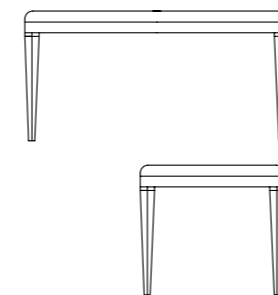

BANQUETAS TAPIZADAS EN BLANCO STOOL UPHOLSTERED WHITE

VALERIA	Ref.	Ancho Width	Alto Height	Prof. Depth	PUNTOS Roble y Lacados / Oak and Lacquered models
Banqueta 100	324	100	45	37	65
Banqueta 60	325	60	45	37	58