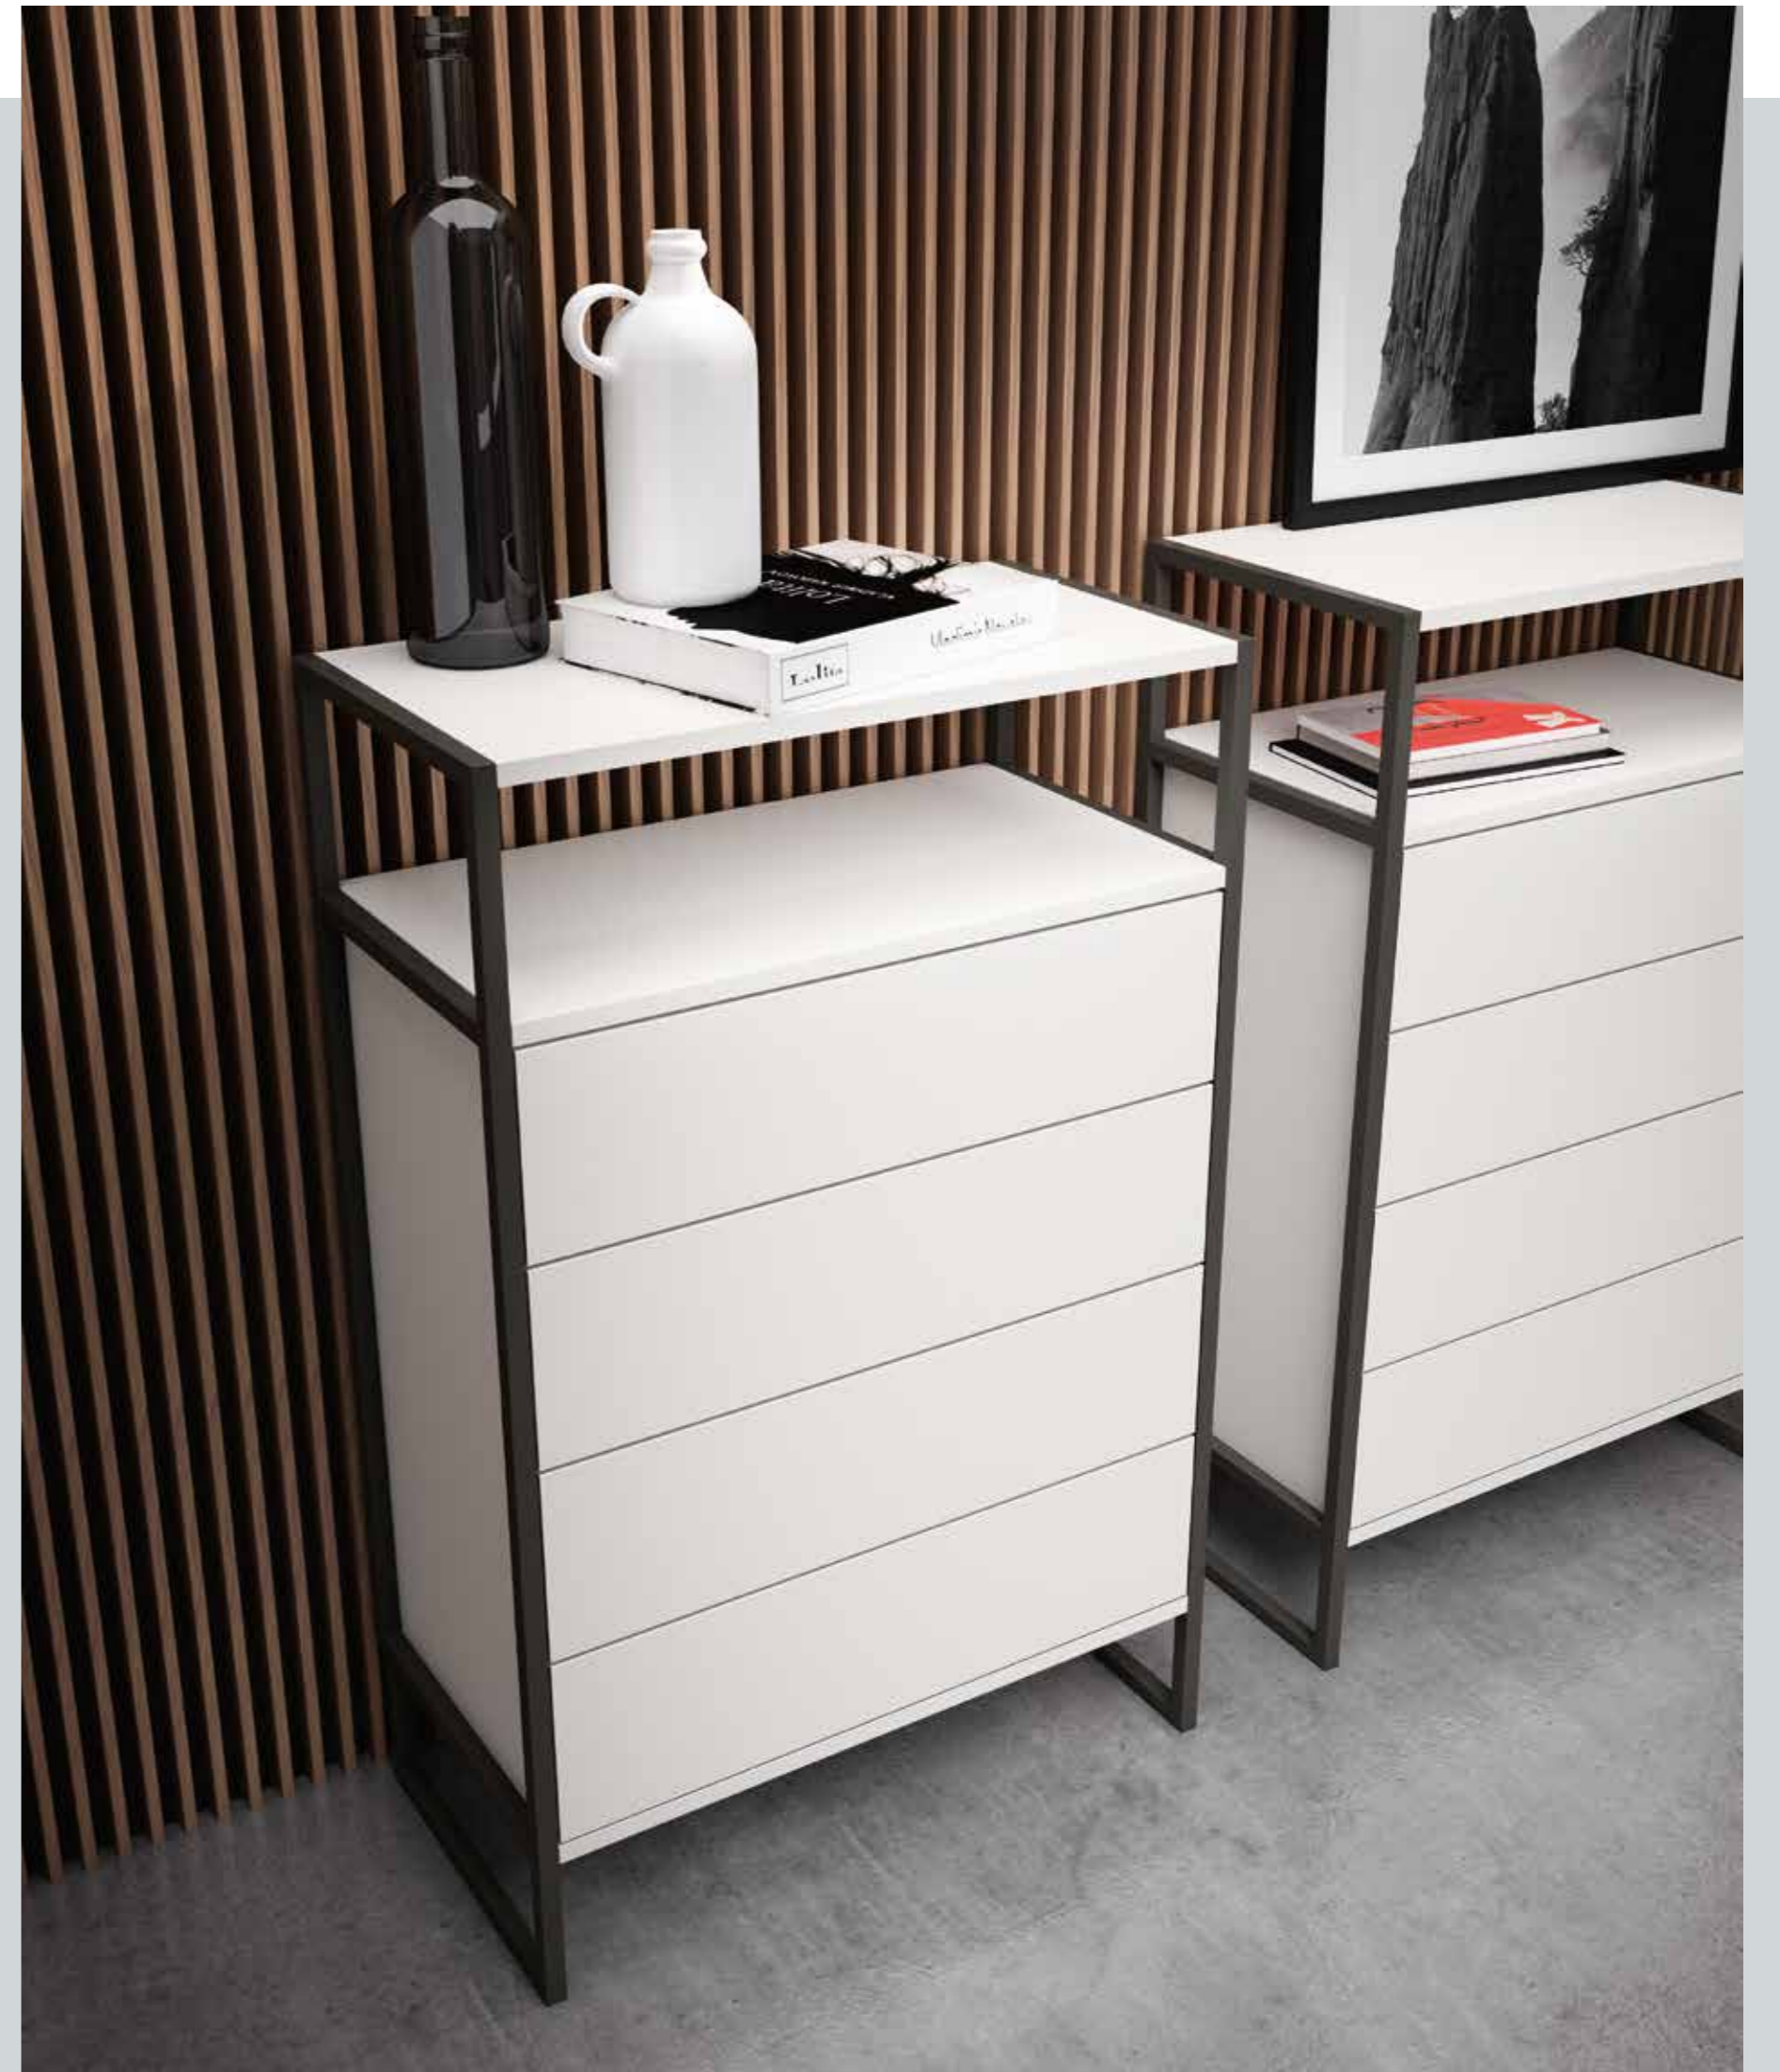

Los módulos CUBO son perfectos para integrar en cualquier estilo, independientemente de su acabado, ya que complementan el espacio sin competir con ningún elemento decorativo

CUBO modules are perfect to integrate into any style, regardless of its finish, since its lines complement the space without competing with any decorative element

Les modules CUBO sont parfaits pour s'intégrer dans tous les styles, quelle que soit leur finition, car leurs lignes complètent l'espace sans faire concurrence à aucun élément décoratif

C

Gráfica