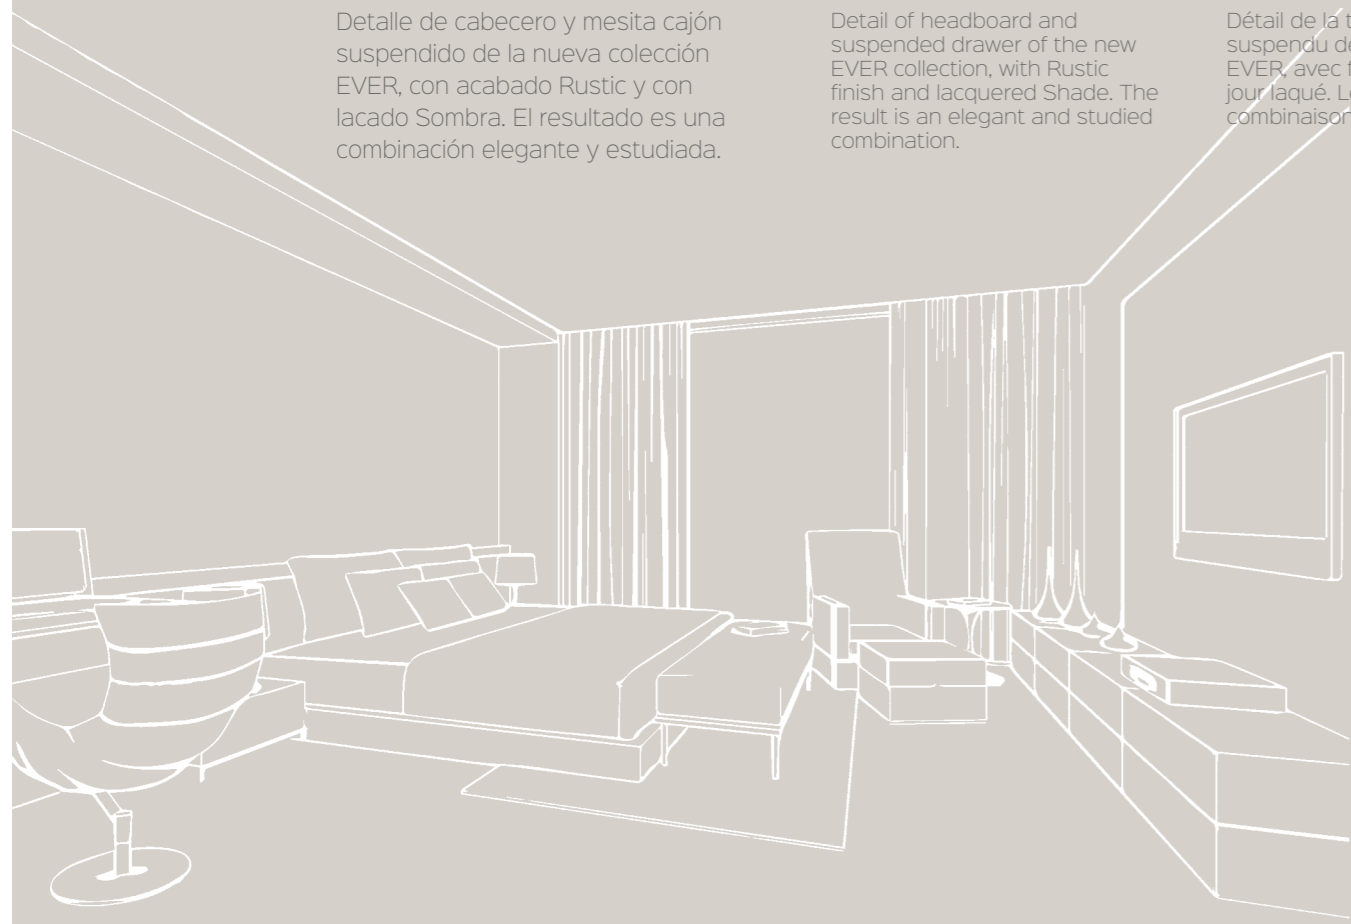

Gráfika

Detalle de cabecero y mesita cajón suspendido de la nueva colección EVER, con acabado Rustic y con lacado Sombra. El resultado es una combinación elegante y estudiada.

Detail of headboard and suspended drawer of the new EVER collection, with Rustic finish and lacquered Shade. The result is an elegant and studied combination.

Détail de la tête de lit et du tiroir suspendu de la nouvelle collection EVER, avec fini rustique et abat-jour laqué. Le résultat est une combinaison élégante et étudiée.

E