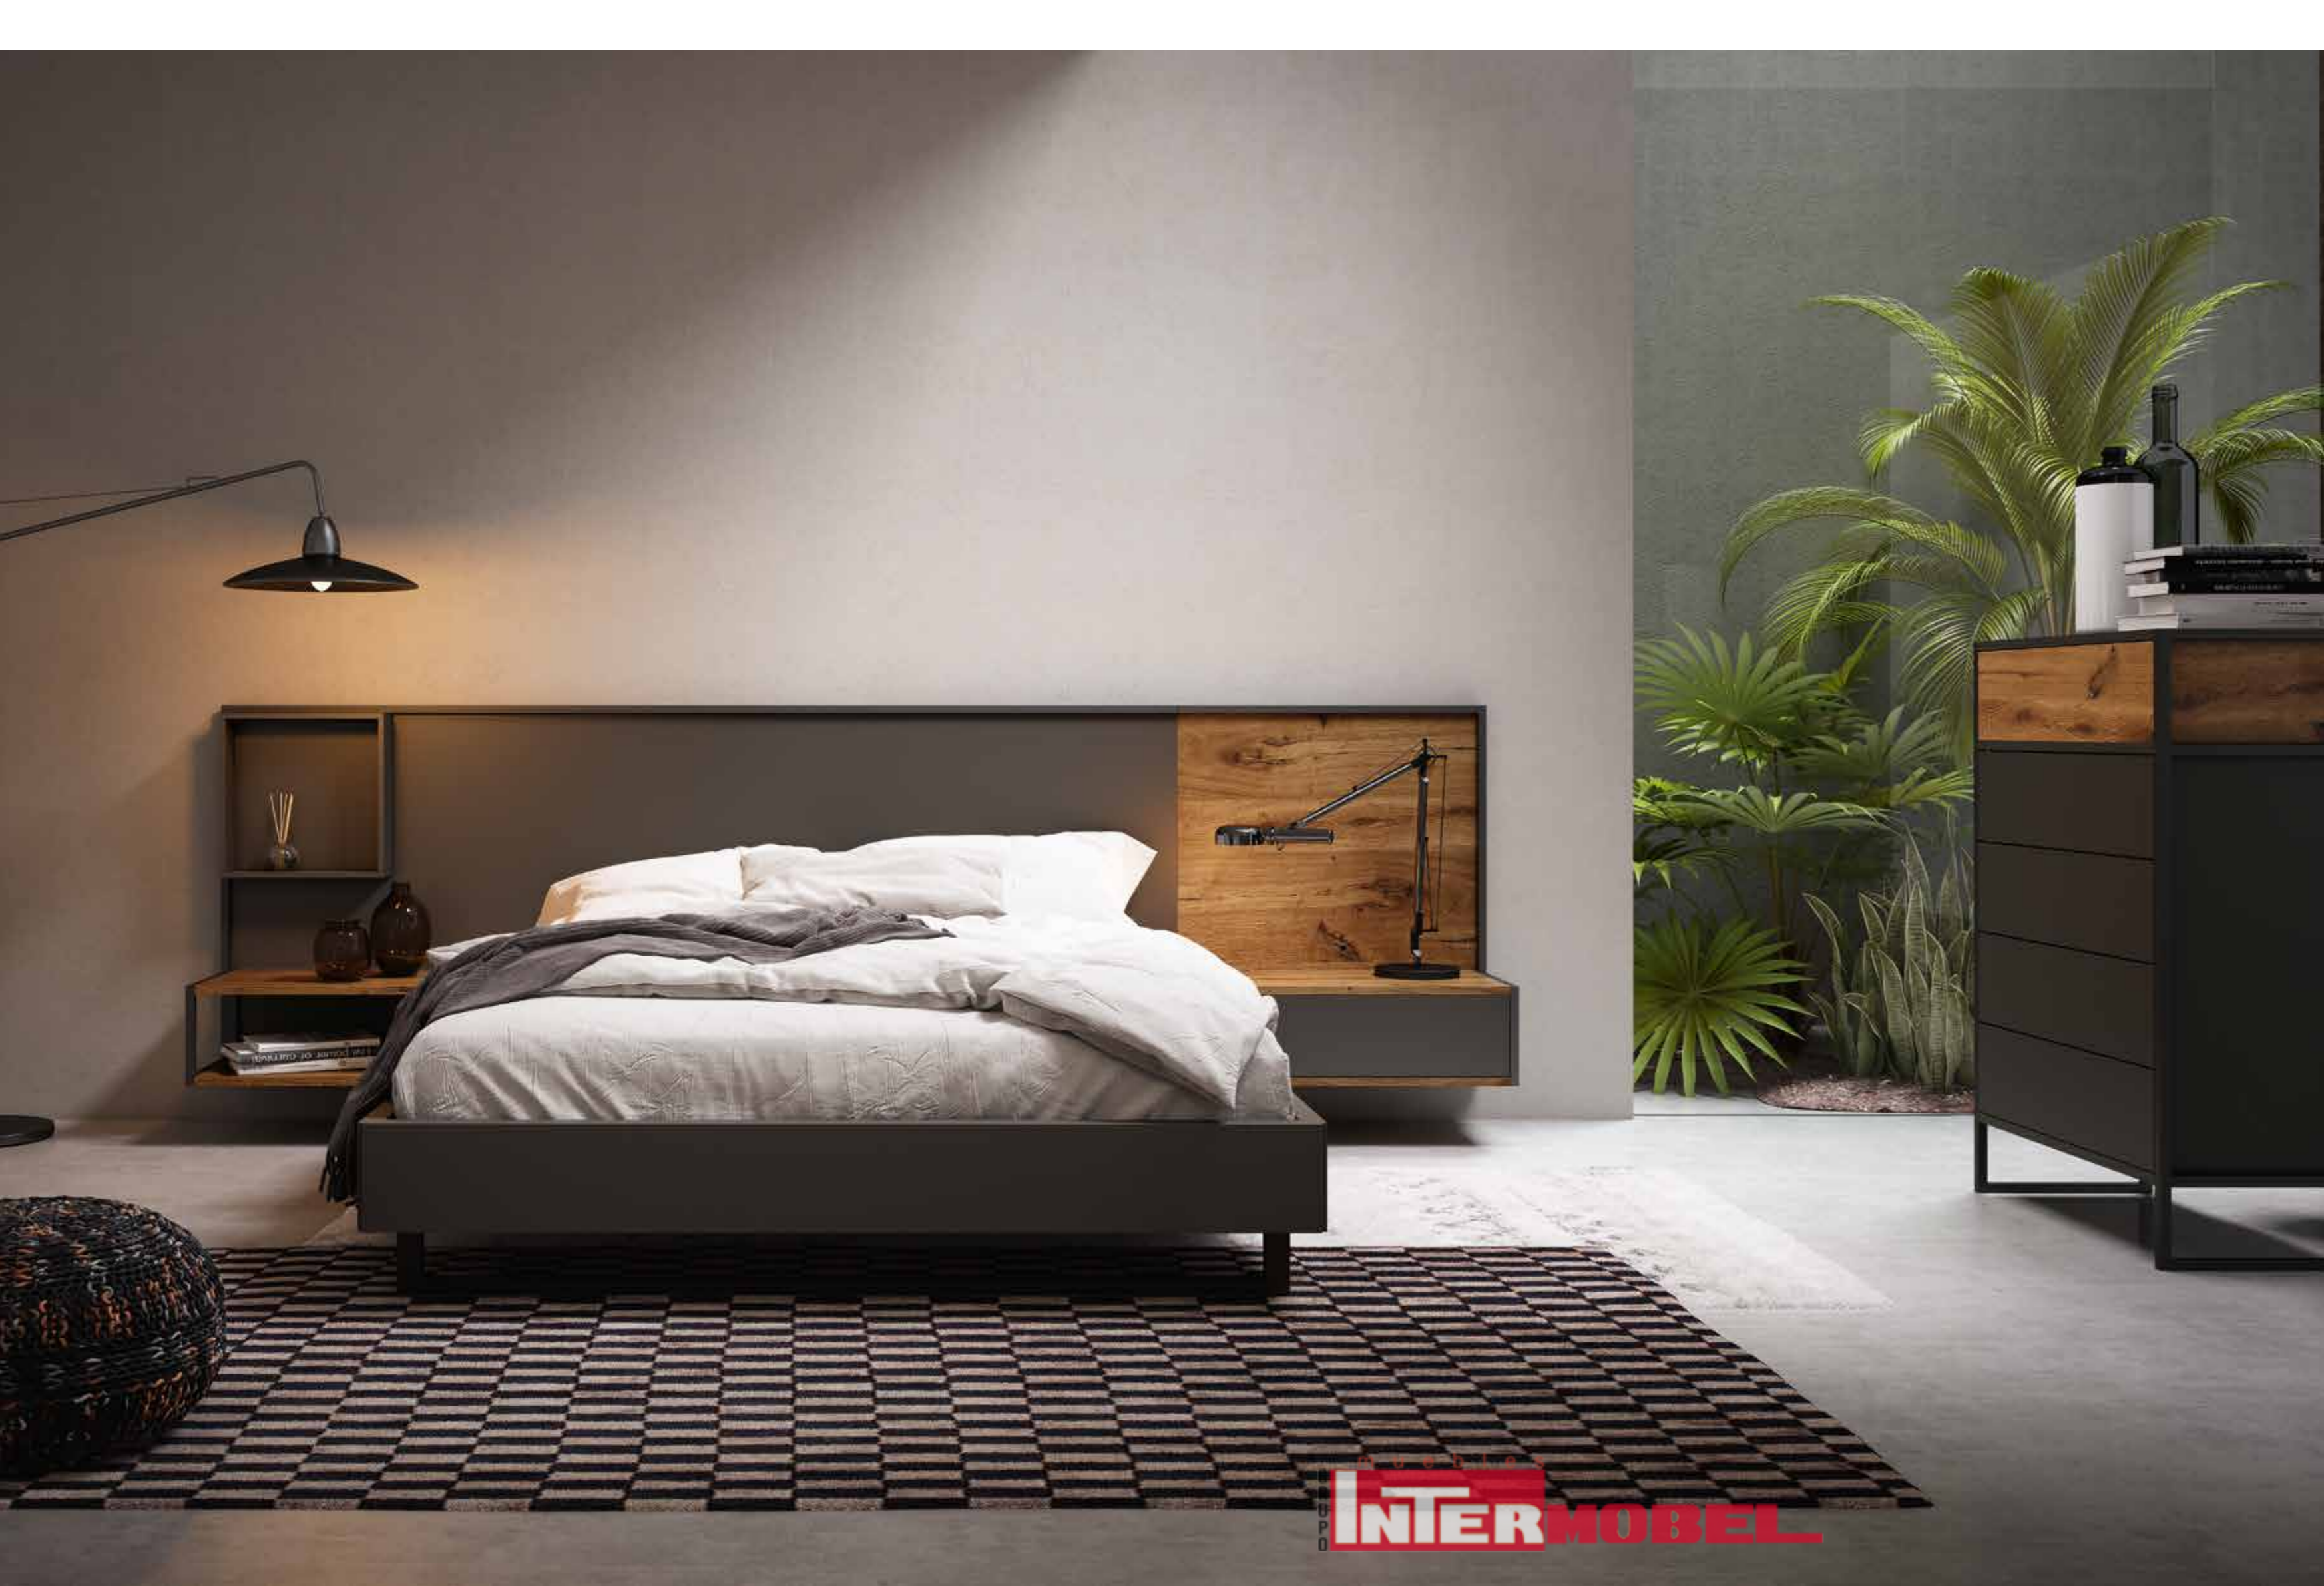

Cabecero
Headboard
Tête de lit

Ever

+31 COMP //
Cabecero / Headboard / Tête de lit: EVER
Módulo / Module / Module: CUBO
RUSTIC • LACADO SOMBRA
METAL SOMBRA

L300 F204 H94+13

L64 F38,7 H116

INTERMOBEL