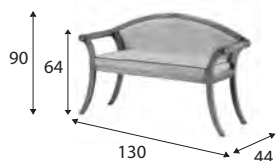

317

254

301

337

TELA CLIENTE 1,10 CADA UNO / FABRIC 1,10 EACH ONE

COD.3126

MINI SOFA
mini sofa

TAP. TELA BLANCO O CLIENTE
uph muslin / c.o.m.
TAPIZADO TELA CATALOGO
uph catalogue fabric