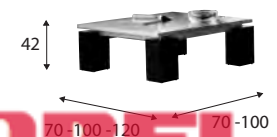

507

628

COD.6329-00

rincón / auxiliary table 70 x 70

400

420

440

MESA DE COMEDOR / DINNING TABLE