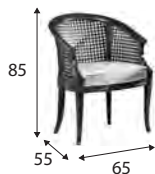

Alien

■ COD.2131

COD.2131

R.REJILLA ANCHA / Wide Cane Back

TAP. TELA BLANCO O CLIENTE
uph muslin / c.o.m.
TAPIZADO TELA CATALOGO
uph catalogue fabric

**Básico
Basic**

267

294

**Especial
Special**

327

354

**Pan oro-plata
Gold-Silver leaf**

371

397

TELA CLIENTE 1,00 CADA UNO / FABRIC 1,00 EACH ONE

COD.2121

R. TAPIZADO / UPH Back

TAP. TELA BLANCO O CLIENTE
uph muslin / c.o.m.
TAPIZADO TELA CATALOGO
uph catalogue fabric

**Básico
Basic**

314

359

**Especial
Special**

373

418

**Pan oro-plata
Gold-Silver leaf**

416

463

TELA CLIENTE 2,10 CADA UNO / FABRIC 2,10 EACH ONE