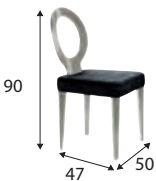

RESPALDO TAPIZADO / UPH BACK

TAP. TELA BLANCO O CLIENTE
uph muslin / c.o.m.

TAPIZADO TELA CATALOGO
uph catalogue fabric

Básico
Basic

260

Especial
Special

286

Pan oro-plata
Gold -Silver leaf

312

TELA CLIENTE 1,60 CADA DOS ASIENTOS / FABRIC 1,60 FOR TWO SEATS

COD.1252