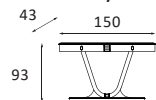

Consola / Console

COD.21200	150 x 93 F43

1542	1773	2039