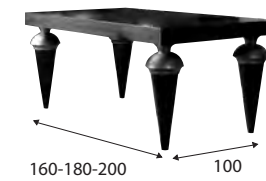

273

muebles
INTERMOBEL

Valeria

COD.6343

Valeria

Mesa de Comedor / Dining table

Acabado oro solo pie.
Gold only column.

Chapa de roble / Oak veneer
2 extensibles 50 cm.