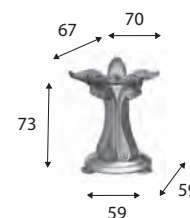

Talismán

Talismán

COD.6009

COD.6009

COD.6013

Madera de haya / beech wood

COD.6009

3 HOJAS / 3 leaves
 Sin cristal / without glass top
 Para T/cristal máximo 110 Ø / For round glass top max.110 Ø
 Para T/cristal rectangular 2 columnas / For glass top rect. 2 columns