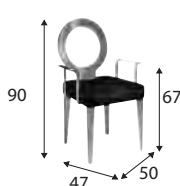

TAP. TELA BLANCO O CLIENTE
uph muslin / c.o.m.

TAPIZADO TELA CATALOGO
uph catalogue fabric

Básico
Basic

182

Especial
Special

200

Pan oro-plata
Gold -Silver leaf

218

TELA CLIENTE 0,90 CADA DOS ASIENTOS / FABRIC 0,90 FOR TWO SEATS

COD.2252