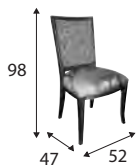

RESPALDO TAPIZADO / UPH BACK

TAP. TELA BLANCO O CLIENTE
uph muslin / c.o.m.
TAPIZADO TELA CATALOGO
uph catalogue fabric

**Básico
Basic**

273

**Especial
Special**

321

**Pan oro-plata
Gold-Silver leaf**

355

304

353

386

TELA CLIENTE 1,40 CADA UNO / FABRIC 1,40 EACH ONE

COD.1133