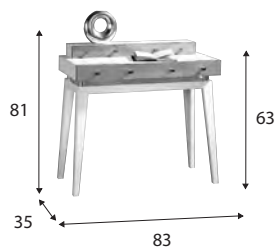

272

MARCO ESPEJO
Mirror

Parte superior cajones, tapa central extraíble
Drawers on top part, central Top removable.

COD.21007

594

683

772

AUXILIARES SILLÓN / SESSEL