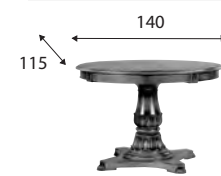

COD.6283 Elipse 140x115 ext. 180 / open 180

1121	1177	1187	1187