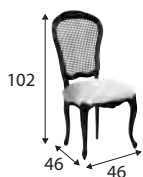

COD.1075

RESPALDO REJILLA / CANEBACK