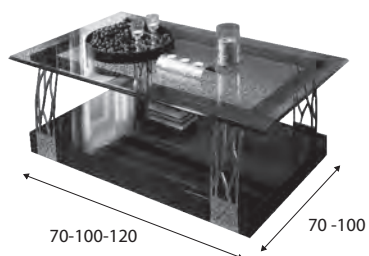

MESA CENTRO / COFFEE TABLE

COD.6401

Stravaganza

muebles
GRUPO **INTERMOBEL**

MESA CENTRO / COFFEE TABLE

Stravaganza

■ COD.6402

■ COD.6400