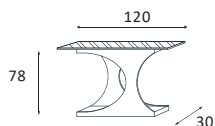

COD.6003 120 x 78 F30 (Tapa de cristal incluida / Glass top included)

350

402

462

GRUPO **INTERMOBEL**

GRUPPO
INTERMOBEL

MESA TAPA CRISTAL / BASES GLASS TOP

Palma