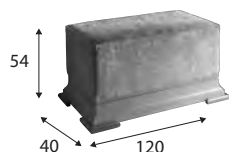

BANQUETA / Bench 70

TAP. TELA BLANCO O CLIENTE
uph muslin / c.o.m.
TAPIZADO TELA CATALOGO
uph catalogue fabric

**Básico
Basic**

**Especial
Special**

**Pan oro-plata
Gold-Silver leaf**

198

228

270

218

251

305

TELA CLIENTE 1,50 CADA UNO / FABRIC 1,50 EACH ONE

COD. 5009