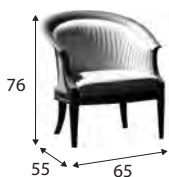

R. ESTERILLA / Cane Back

TAP. TELA BLANCO O CLIENTE
uph muslin / c.o.m.
TAPIZADO TELA CATALOGO
uph catalogue fabric

**Básico
Basic**

267

294

**Especial
Special**

327

354

**Pan oro-plata
Gold-Silver leaf**

371

397

TELA CLIENTE 1,00 CADA UNO / FABRIC 1,00 EACH ONE

COD.2122