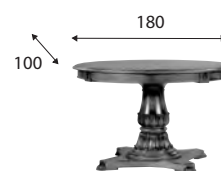

COD.6284 Ovalada / oval top 180x100 ext. 260 / open 260 (2ext.de 40cm)

1621	1702	1687	1687

Mesa de Centro / Coffee table