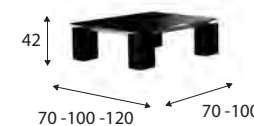

cuadrado / square 100 x 100

483

628

COD.6329

rincón / auxiliary table 70 x 70

400

440

Tapa maciza incluida/wooden top included 30 mm