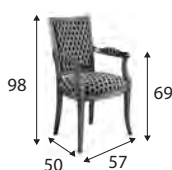

**Pan oro-plata
Gold-Silver leaf**

305

250

299

332

TELA CLIENTE 1,30 CADA UNO / FABRIC 1,30 EACH ONE

COD.2251

COD.2261