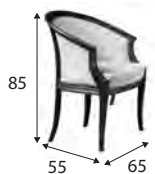

R.REJILLA ANCHA / Wide Cane Back

TAP. TELA BLANCO O CLIENTE
uph muslin / c.o.m.
TAPIZADO TELA CATALOGO
uph catalogue fabric

**Básico
Basic**

267

294

**Especial
Special**

327

354

**Pan oro-plata
Gold-Silver leaf**

371

397

TELA CLIENTE 1,00 CADA UNO / FABRIC 1,00 EACH ONE

COD.2121