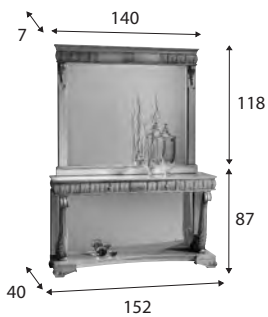

AUXILIARES CONSOLA - ESPEJO / CONSOLE - MIRROR

Da Vinci

■ COD.17012

■ COD.6338

Madera haya / beech wood
Chapa de mukali/ mukali vanner

Básico
Basic

Especial
Special

Pan oro-plata
Gold-Silver leaf

COD.17012

490

564

637

MARCO ESPEJO
Mirror frame

muebles

COD.6338

980

1080

1221

CONSOLA
Console

GRUPO
INTERMOBEL