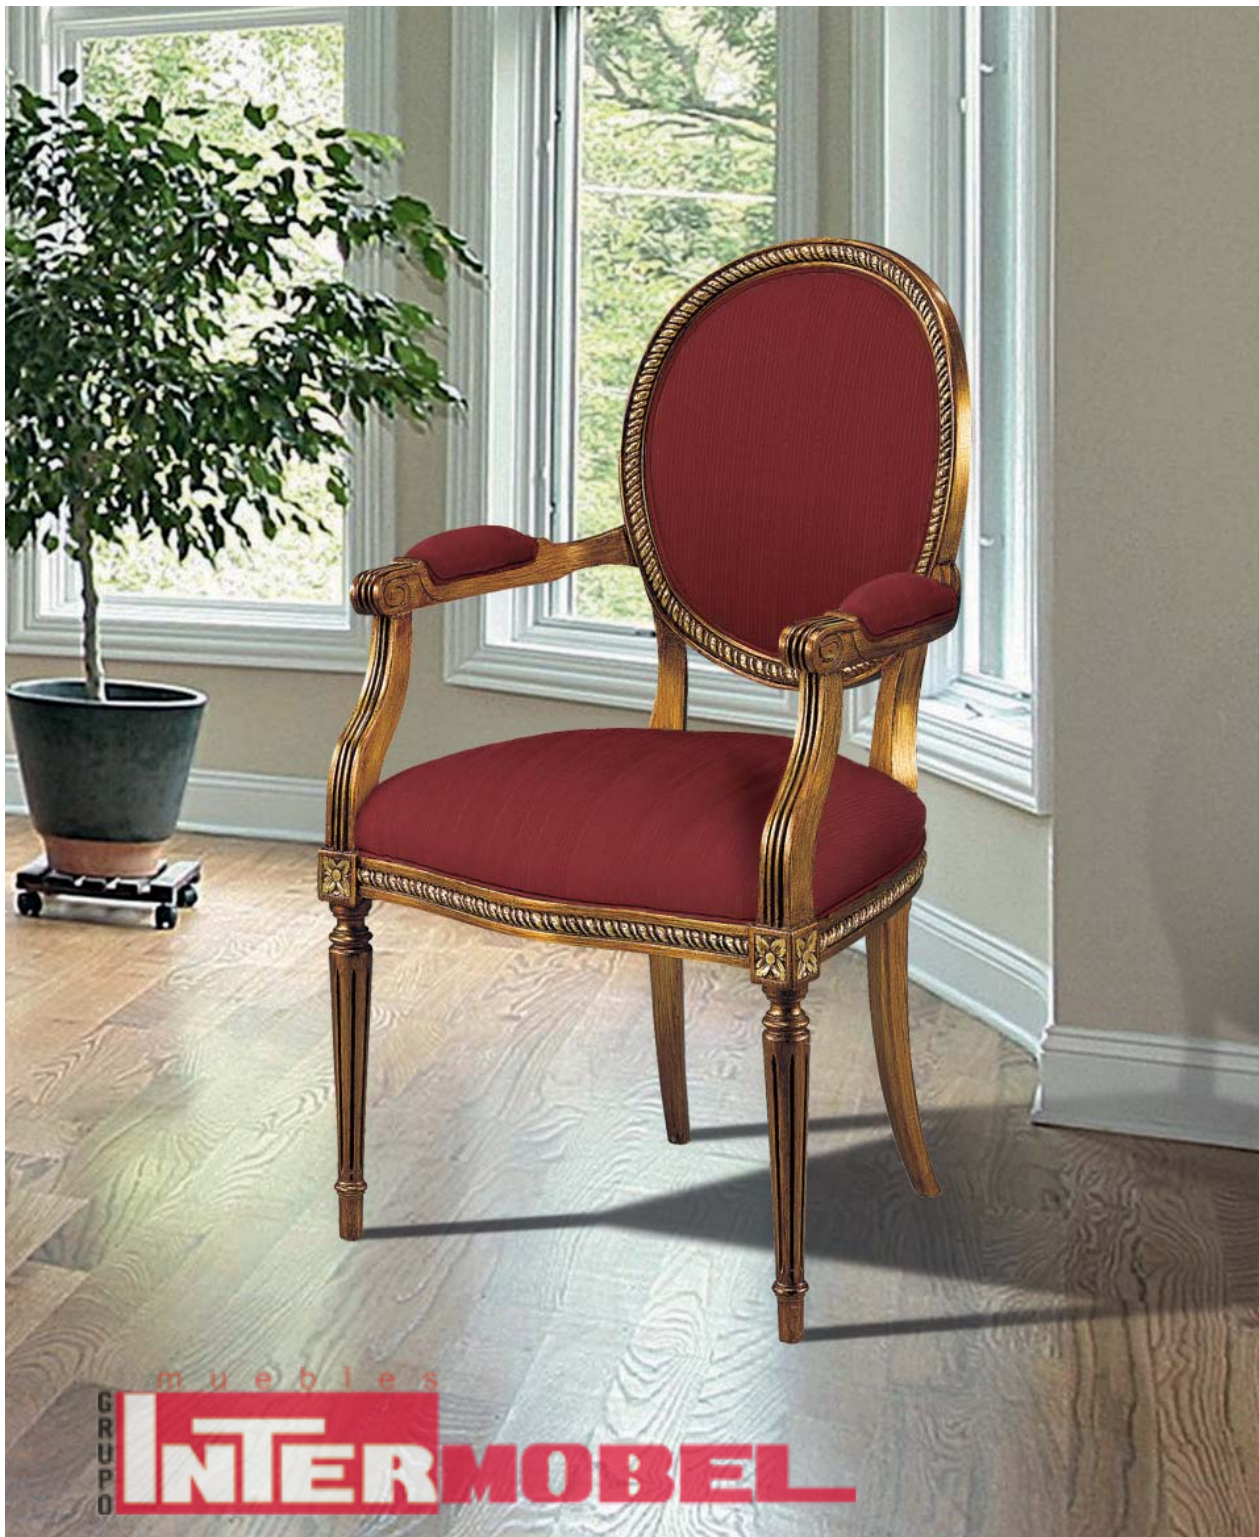

SILLA / CHAIR - *Clásica*

COD.2157

Mozart

muebles
GRUPO **INTERMOBEL**