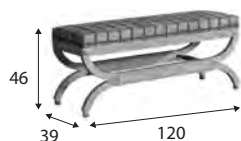

267

Pan oro-plata
Gold-Silver leaf

283

303

TELA CLIENTE 0,90 CADA UNO / FABRIC 0,90 EACH ONE

COD.5003

BANQUETA 120
Bench

TAP. TELA BLANCO O CLIENTE
uph muslin / c.o.m.
TAPIZADO TELA CATALOGO
uph catalogue fabric