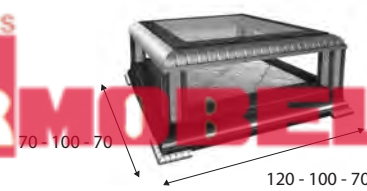

Mesa de Centro / Coffee table

COD.6014

COD.6015

COD.6016

Tapa cristal / glass top
base con decoracion / base with decoration
base with decoration

rectangular / rectangular 120 x 70 (alto 42 cm)	604	634	695
cuadrada / square 100 x 100 (alto 42 cm)	691	726	795
rincón / auxiliary table 70 x 70 (alto 55 cm)	517	543	595

Básico Basic	Combinado Combined	Especial Special

muebles
INTERMOBIL