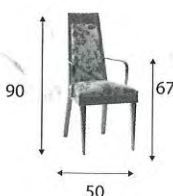

TAP. TELA BLANCO O CLIENTE
uph muslin / c.o.m.
TAPIZADO TELA CATALOGO
uph catalogue fabric

Básico Basic	Especial Special	Pan oro-plata Gold -Silver leaf
192	238	268
211	259	288

TELA CLIENTE 0,85CADA DOS ASIENTOS / FABRIC 0,85 FOR TWO SEATS

COD.2270