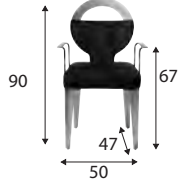

RESPALDO TAPIZADO / UPH BACK

TAP. TELA BLANCO O CLIENTE
uph muslin / c.o.m.

TAPIZADO TELA CATALOGO
uph catalogue fabric

Básico
Basic

211

Especial
Special

236

Pan oro-plata
Gold -Silver leaf

251

TELA CLIENTE 1,60 CADA DOS ASIENTOS / FABRIC 1,60 FOR TWO SEATS

COD.2253