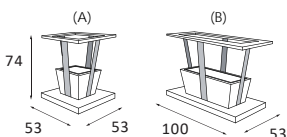

COD.6526 Ø115 Ext.40cm
COD.6523 Ø130 Ext.40cm

Mesa de comedor para tapa de cristal/ Dinning table for glass top

COD.6519 (A) Base cuadrada / Square base 53 x 74 F53
COD.6518 (B) Base rectangular / Rectangular base 100 x 74 F53