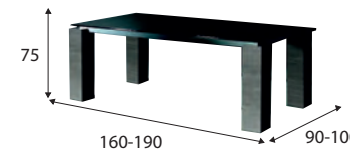

Tapa maciza incluida/wooden top included 30 mm

COD.6342-00

160x90

1110

1165

1192

COD.6341-00

190x100

1313

1379

1405

Mesa de Centro / Coffee table

Tapa de cristal incluida/glass top included 10 mm

COD.6328

rectangular / rectangular 120 x 70

Básico
Basic

Combinado
Combined

Especial
Special

420

462

COD.6337

cuadrado / square 100 x 100

483

628

COD.6329

rincón / auxiliary table 70 x 70

400

440