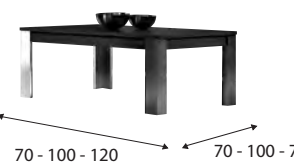

Mesa de Centro / Coffee table

Pie aluminio / Aluminium foot

COD.6408

rectangular / rectangular 120 x 70

343

360

377

COD.6409