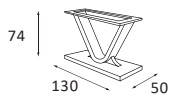

Mesa de Comedor para tapa de cristal / Dinning table for glass top

COD.6506	130 x 74 F50

730	840	949