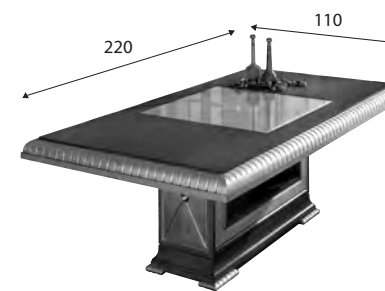

Infinity

COD.6398

Infinity

Mesa de Comedor / Dining table

COD.6398

Mesa fija / fix top 220 x 110

Centro tapa decorado con cristal
Central top decorate with glass top.

Básico Basic	Combinado Combined	Especial Special
1610	1710	1810