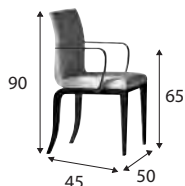

SILLA / CHAIR - ACTUAL

Lola

COD.1088

TAP. TELA BLANCO O CLIENTE
uph muslin / c.o.m.
TAPIZADO TELA CATALOGO
uph catalogue fabric

**Básico
Basic**

180

200

**Especial
Special**

205

225

**Pan oro-plata
Gold -Silver leaf**

220

240

TELA CLIENTE 1,50 CADA DOS ASIENTOS / FABRIC 1,50 FOR 2 SEATS

COD.2088

TAP. TELA BLANCO O CLIENTE
uph muslin / c.o.m.
TAPIZADO TELA CATALOGO
uph catalogue fabric

**Básico
Basic**

229

249

**Especial
Special**

254

274

**Pan oro-plata
Gold -Silver leaf**

269

289

TELA CLIENTE 1,50 CADA DOS ASIENTOS / FABRIC 1,50 FOR 2 SEATS