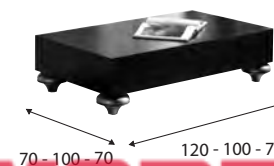

Mesa de Centro / Coffee table

1 cajón / 1 drawer

Básico Basic   **Combinado Combined**   **Especial Special**

COD.6346	rectangular / rectangular 120 x 70	632	664	695
COD.6345	cuadrada / square 100 x 100	723	759	795
COD.6344	rincón / auxiliary table 70 x 70	541	568	595