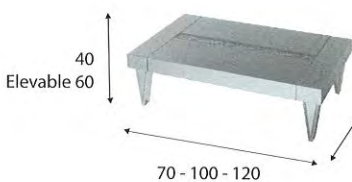

COD.6462 70 x 70

Básico Basic **Especial Special**

355 370

COD.6463 100 x 100

380 395

COD.6461 120 x 70

365 380

COD.6460 120 x 70 elevable

470 485

muebles
GRUPO INTERMOBEL