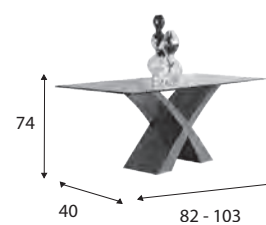

Mesa de Comedor / Dinning table

COD.6092

Tapa de cristal NO incluida / without glass top
NO ADMITE ACABADO BARNIZ/ no varnishing admitted

Básico
Basic

425

Especial
Special

467

Mesa de Centro / Coffee table

Tapa de cristal NO incluida / without glass top
NO ADMITE ACABADO BARNIZ/ no varnishing admitted

Básico
Basic

425

Especial
Special

467

muebles
GRUPO INTERMOBEL