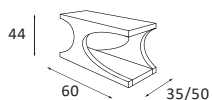

COD.6001 105 x 74 F40

Básico
Basic

Especial
Special

Pan de Oro/Plata
Gold/Silver leaf

425

467

537

Mesa de Centro / Coffee table