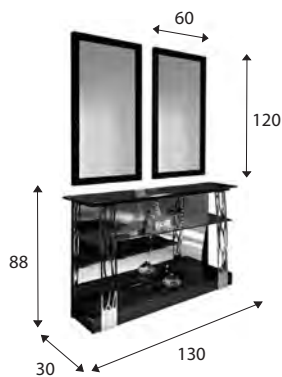

1227

Consola chapa
console venner

COD.6399-15

944

1085

1227

Consola espejo bisel
console bisel mirror

GRUPO **muebles**
INTERMOBEL