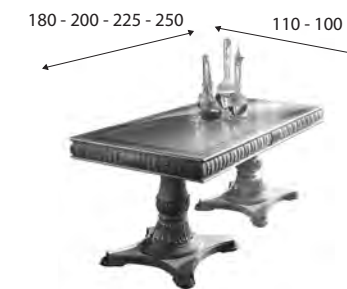

Básico Basic	Combinado Combined	Especial Special	Pan oro-plata Gold-Silver leaf
650	729	812	899

INTERMOBEL

MESA TAPA MADERA / WOODEN TOP TABLES

Angelus

COD.6380

MESA TAPA MADERA / WOODEN TOP TABLES

Angelus

Chapa de mukali / mukali veneer
Tapa fija / Fix top
Incluye 2 columnas angelus / 2 Angelus columns Included