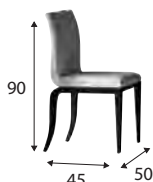

251

Pan oro-plata
Gold -Silver leaf

274

TELA CLIENTE 0,90 CADA DOS ASIENTOS / FABRIC 0,90 FOR TWO SEATS

SILLA / CHAIR - ACTUAL

Lola

COD.2088

muebles
GRUPO INTERMOBEL

SILLA / CHAIR - ACTUAL

Lola

■ COD.1088

■ COD.2088

COD.1088

TAP. TELA BLANCO O CLIENTE
uph muslin / c.o.m.
TAPIZADO TELA CATALOGO
uph catalogue fabric

**Básico
Basic**

180

200

**Especial
Special**

205

225

**Pan oro-plata
Gold -Silver leaf**

220

240

TELA CLIENTE 1,50 CADA DOS ASIENTOS / FABRIC 1,50 FOR 2 SEATS