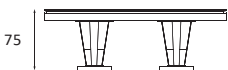

MESA 2 COLUMNAS / Table 2 Columns

COD.6520 200 x 100 Ext.60cm
COD.6521 220 x 110 Fija/Fix
COD.6522 240 x 110 Fija/Fix

MESA TAPA REDONDA EXT. / Round top ext. table