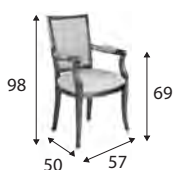

**Pan oro-plata
Gold-Silver leaf**

305

250

299

332

TELA CLIENTE 1,30 CADA UNO / FABRIC 1,30 EACH ONE

COD.2251

COD.2261