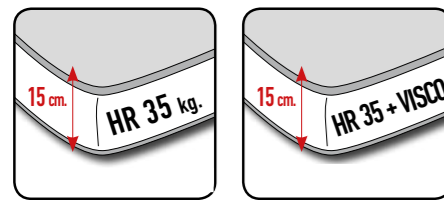

- CARACTERÍSTICAS**
- ✓ **TODOS: S/A XISPA C/11 VISÓN**
  - ✓ **SOFÁ CAMA 140 X 200 - COLCHÓN CERRADO HR 25 KG.**
  - ✓ **EL PRECIO INCLUYE PATAS DE MADERA**
  - ✓ **SOMIER SISTEMA ITALIANO CON REJILLA METÁLICA**

**mod. MIA**

*¡¡ Colchon 15cm grosor !!*

*cama compacta*

**SERVICIO INMEDIATO**

- CARACTERÍSTICAS**
- ✓ **TODO: S/A ENZO HAMSTER C/6**
  - ✓ SOFÁ CAMA 140 X 200 - COLCHÓN CERRADO HR 25 KG.
  - ✓ CABEZALES ABATIBLES CROMADOS
  - ✓ EL PRECIO INCLUYE PATAS DE MADERA Y COJINES DE ADORNO
  - ✓ SOMIER SISTEMA ITALIANO CON REJILLA METÁLICA