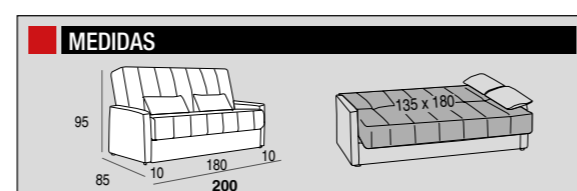

mod. **TORRENUEVA**

frente fijo

**SERVICIO INMEDIATO**

- CARACTERÍSTICAS**
- ✓ **BASE + RIÑONERAS: S/A HARRIER C/4 MARRÓN FUNDA + VIVO: S/A HARRIER C/7 BEIGE**
  - ✓ **SOFÁ LIBRO 135 X 180 FRENTE FIJO**
  - ✓ **CON NIDO DE GOMA INCREMENTO 30 PUNTOS NETOS**
  - ✓ **COLCHONES DE GOMA**