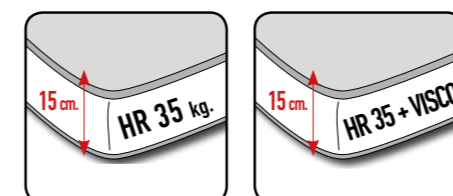

Telas Intercambiables

*SERVICIO HABITUAL

mod. **LOTUS**