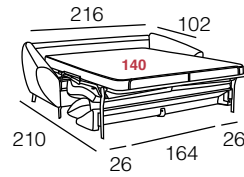

SOFÁS CAMA - SISTEMA ITALIANO

DESCRIPCIÓN

SOFÁ CAMA 160 x 200 CM. (COLCHÓN HR 35 KG.)

SOFÁ CAMA 140 x 200 CM. (COLCHÓN HR 35 KG.)