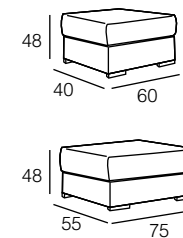

DESCRIPCIÓN

POUFF REDONDO MARTINA

POUFF RECTANGULAR ALEGRÍA
POUFF CARRÉ ALEGRÍA
SQUARE STOOL ALEGRÍA

DESCRIPCIÓN

POUFF ALEGRÍA 60 X 40 CM.
POUFF ALEGRÍA 75 X 55 CM.

LISOS PUNTAS REDONDAS
COUSSIN BORDS ROUNDS
ROUNDED EDGES CUSHION
· 45 X 45 CM. **C29**