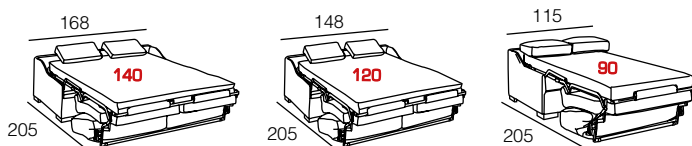

Sofa Bed 140 x 190cm. (168cm.)
· Fabric: S/A - Xispa Turquesa

modelo **TOPO**

SOFÁ CAMA COMPACTO

SOFÁS CAMA - SISTEMA ITALIANO

DESCRIPCIÓN

SOFÁ CAMA 140 X 190 CMS. (COLCHÓN HR 25 KG)
 SOFÁ CAMA 120 X 190 CMS. (COLCHÓN HR 25 KG)
 SILLÓN CAMA 90 X 190 CMS. (COLCHÓN HR 25 KG).