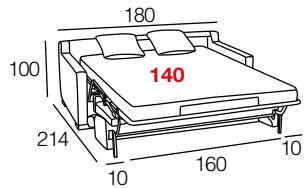

· Fabric: S/A - Alabama C/16

· Decorative cushions: S/A - Alabama C/11

modelo **MIA**

SOFÁ CAMA COMPACTO (COLCHÓN 15 CM. DE GROSOR) - CABEZALES ABATIBLES CROMADOS

SOFÁS CAMA - SISTEMA ITALIANO

DESCRIPCIÓN

SOFÁ CAMA 140 x 200 CM. (COLCHÓN HR 25 KG. -15 cm. de grosor)