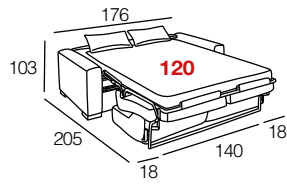

Sofa Bed 140 x 190cm. (196cm.)

- Fabric: S/A - Linara C/6010
- Decorative cushions: S/A - Ferrante C/6010

modelo **VEGA**

SOFÁ CAMA CON SISTEMA DE GUÍAS EN BRAZOS Y TRASERA

SOFÁS CAMA - SISTEMA ITALIANO

DESCRIPCIÓN