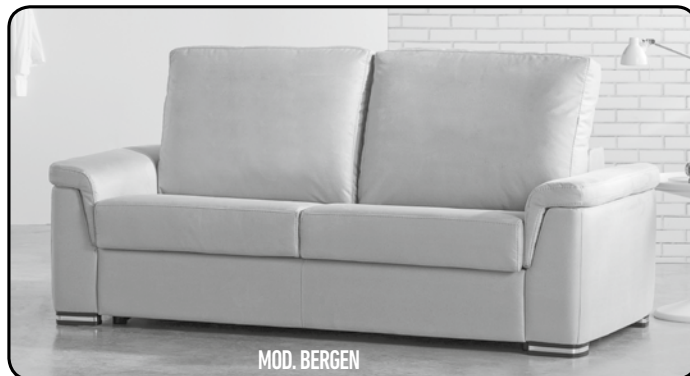

SOFÁS CAMA - SISTEMA ITALIANO

DESCRIPCIÓN

SOFÁ CAMA 160 x 200 CM. (COLCHÓN HR 28 KG.)

SOFÁ CAMA 140 x 200 CM. (COLCHÓN HR 28 KG.)

OPCIÓN RESPALDOS SIN COSTURAS AL MISMO PRECIO

OPCIÓN BRAZO RECTO 10 CM. AL MISMO PRECIO