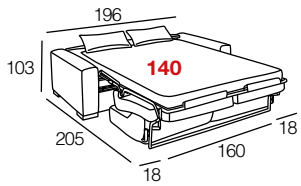

Sofa Bed 140 x 190cm. (196cm.)

- Fabric: S/A - Linara C/6010
- Decorative cushions: S/A - Ferrante C/6010

modelo **VEGA**

SOFÁ CAMA CON SISTEMA DE GUÍAS EN BRAZOS Y TRASERA

SOFÁS CAMA - SISTEMA ITALIANO

DESCRIPCIÓN