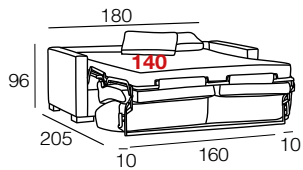

SOFÁ CAMA COMPACTO

SOFÁS CAMA - SISTEMA ITALIANO

DESCRIPCIÓN

SOFÁ CAMA 140 x 190 CM. (COLCHÓN HR 25 KG.)

SOFÁ CAMA 120 x 190 CM. (COLCHÓN HR 25 KG.)