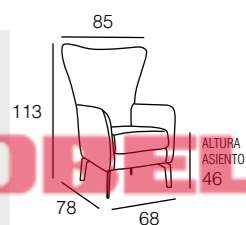

BUTACA OREJERA FIJA

CARACTERÍSTICAS TÉCNICAS

- **ESTRUCTURA:** Madera de pino macizo, tablero de partículas y DM. Asiento con cincha elástica.
- **ASIENTO:** Desenfundable en espuma de poliuretano de 80 kg. suave
- **RESPALDO:** No desenfundable en espuma de poliuretano de 25 kg. recubierto de guata.
- **ACABADO:** Cosido con pestaña y acabado con vivo en brazos y respaldo. (el vivo no se hace en piel)
Altura de patas 21cm.