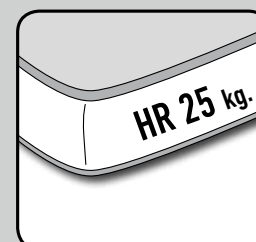

COLCHONES

POR DEFECTO

OPCIONAL

OPCIONAL

COLCHONES CERRADOS ACOJCHADOS POR AMBAS CARAS CON PLATABANDA Y DOBLE VIVO.