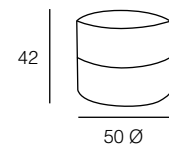

POUFF REDONDO VOGUER

POUFF RECTANGULAR JARAMA
POUFF CARRÉ JARAMA
SQUARE STOOL JARAMA

DESCRIPCIÓN

POUFF JARAMA 60 X 40 CM.
POUFF JARAMA 75 X 55 CM.

POUFF REDONDO MARTINA
POUFF ROND MARTINA
ROUND STOOL MARTINA