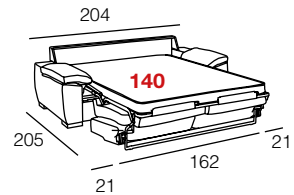

Sofa Bed 140 x 190cm. (204cm.)
· Fabric: S/A - Xispa C/3 Camel

modelo **KLEIN**

SOFÁ CAMA CON SISTEMA DE GUÍAS EN BRAZOS Y TRASERA

SOFÁS CAMA - SISTEMA ITALIANO

DESCRIPCIÓN

SOFÁ CAMA 140 x 190 CM. (COLCHÓN HR 25 KG.)