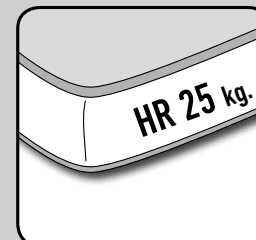

COLCHONES

POR DEFECTO