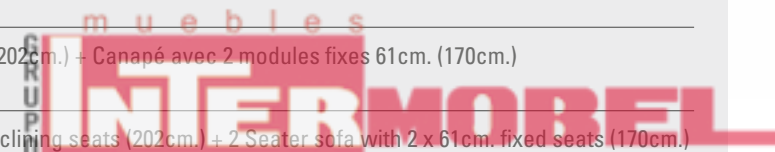

Sofá con 2 relax motorizados 77cm. (202cm.) + Sofá 2 módulos fijos 61cm. (170cm.)
· Completo: S/D - Visual Nanao C/29

Canapé avec 2 relax motorisés 77cm. (202cm.) + Canapé avec 2 modules fixes 61cm. (170cm.)
· Complet: S/D - Visual Nanao C/29

3 Seater sofa with 2 x 77cm. electric reclining seats (202cm.) + 2 Seater sofa with 2 x 61cm. fixed seats (170cm.)
· Fabric: S/D - Visual Nanao C/29