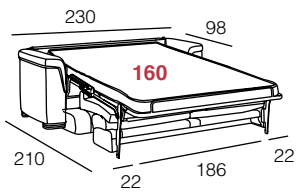

SOFÁ CAMA CON SISTEMA DE GUÍAS EN BRAZOS Y TRASERA (COLCHÓN 15 CM. DE GROSOR)

SOFÁS CAMA - SISTEMA ITALIANO

DESCRIPCIÓN

SOFÁ CAMA 160 x 200 CM. (COLCHÓN HR 28 KG.)

SOFÁ CAMA 140 x 200 CM. (COLCHÓN HR 28 KG.)