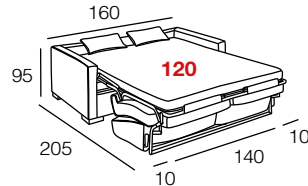

CAMAS

LONDON

muebles
GRUPO **INTERMOBEL**

modelo **LONDON**

SOFÁ CAMA COMPACTO

SOFÁS CAMA - SISTEMA ITALIANO

DESCRIPCIÓN

SOFÁ CAMA 140 x 190 CM. (COLCHÓN HR 25 KG.)