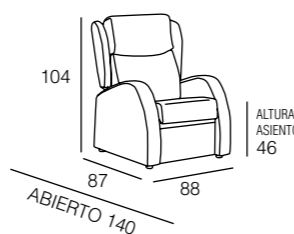

CARACTERÍSTICAS TÉCNICAS

- **ESTRUCTURA:** Madera de pino macizo, tablero de partículas y DM. Respaldo con cincha elástica. Asiento con bastidor de madera y muelles zig-zag en sistema empuje y bastidor metálico cuando lleva motor.
- **ASIENTO:** Desendundable en goma 28 kg. - **RESPALDO:** Desendundable en fibra hueca siliconada.
- **MECANISMO:** Relax manual con tirador en brazo o relax motorizado con ***POWER LIFT:** Sistema de apertura y levantamiento motorizados. Ideal para personas mayores.