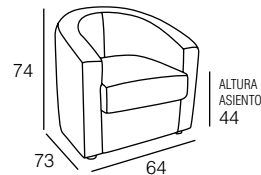

ELENA

Butaca Cabriolet Fija
- Completo: S/O - Labrador C/10

Fauteuil Cabriolet Fixe
- Complet: S/O - Labrador C/10

Fixed Cabriolet Chair
- Completo: S/O - Labrador C/10