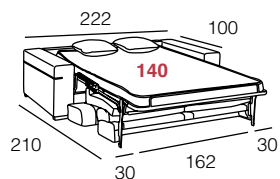

SOFÁS CAMA - SISTEMA ITALIANO

DESCRIPCIÓN

CAMA 140 x 200 CM. (COLCHÓN HR 25 KG.)

CAMA 120 x 200 CM. (COLCHÓN HR 25 KG.)

CAMA 140 x 200 CM. (COLCHÓN HR 25 KG.) + CHAISE LONGUE ARCÓN 160 C

CAMA 120 x 200 CM. (COLCHÓN HR 25 KG.) + CHAISE LONGUE ARCÓN 160 C