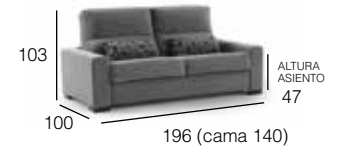

modelo **VEGA**