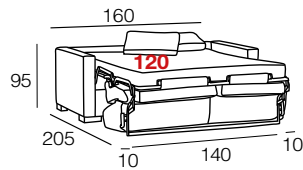

SOFÁ CAMA COMPACTO

SOFÁS CAMA - SISTEMA ITALIANO

DESCRIPCIÓN

SOFÁ CAMA 140 x 190 CM. (COLCHÓN HR 25 KG.)

SOFÁ CAMA 120 x 190 CM. (COLCHÓN HR 25 KG.)