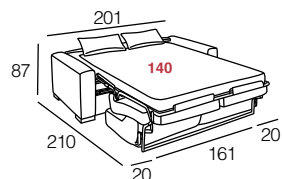

SOFÁ CAMA CON SISTEMA DE GUÍAS EN BRAZOS Y TRASERA

SOFÁS CAMA - SISTEMA ITALIANO

DESCRIPCIÓN

SOFÁ CAMA 140 x 200 CM. (COLCHÓN HR 25 KG.)