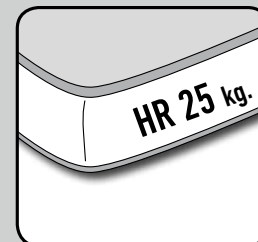

COLCHONES

POR DEFECTO

OPCIONAL

OPCIONAL