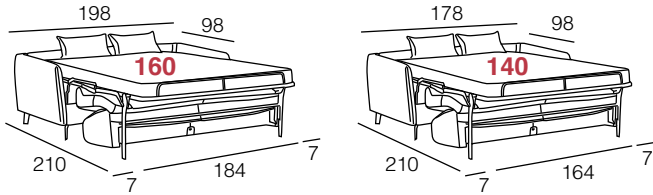

muebles
GRUPO
INTERMOBEL

modelo VITTO

SOFÁ CAMA CON SISTEMA DE GUÍAS EN BRAZOS Y TRASERA

SOFÁS CAMA - SISTEMA ITALIANO

DESCRIPCIÓN

SOFÁ CAMA 160 x 200 CM. (COLCHÓN HR 35 KG.)

SOFÁ CAMA 140 x 200 CM. (COLCHÓN HR 35 KG.)