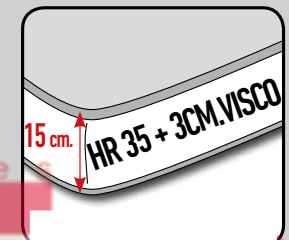

COLCHONES

POR DEFECTO

OPCIONAL

OPCIONAL

COLCHONES CERRADOS ACOLCHADOS POR AMBAS CARAS CON PLATABANDA Y DOBLE VIVO.