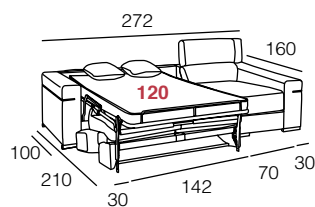

SOFÁS CAMA - SISTEMA ITALIANO

DESCRIPCIÓN

CAMA 140 x 200 CM. (COLCHÓN HR 25 KG.)

CAMA 120 x 200 CM. (COLCHÓN HR 25 KG.)

CAMA 140 x 200 CM. (COLCHÓN HR 25 KG.) + CHAISE LONGUE ARCÓN 160 C

CAMA 120 x 200 CM. (COLCHÓN HR 25 KG.) + CHAISE LONGUE ARCÓN 160 C