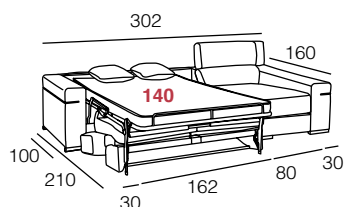

SOFÁS CAMA - SISTEMA ITALIANO

DESCRIPCIÓN

CAMA 140 x 200 CM. (COLCHÓN HR 25 KG.)

CAMA 120 x 200 CM. (COLCHÓN HR 25 KG.)

CAMA 140 x 200 CM. (COLCHÓN HR 25 KG.) + CHAISE LONGUE ARCÓN 160 C

CAMA 120 x 200 CM. (COLCHÓN HR 25 KG.) + CHAISE LONGUE ARCÓN 160 C