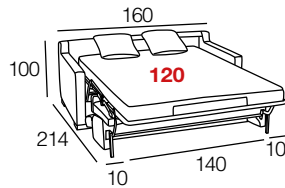

· Fabric: S/A - Alabama C/16

· Decorative cushions: S/A - Alabama C/11

modelo **MIA**

SOFÁ CAMA COMPACTO (COLCHÓN 15 CM. DE GROSOR) - CABEZALES ABATIBLES CROMADOS

SOFÁS CAMA - SISTEMA ITALIANO

DESCRIPCIÓN

SOFÁ CAMA 140 x 200 CM. (COLCHÓN HR 25 KG. -15 cm. de grosor)