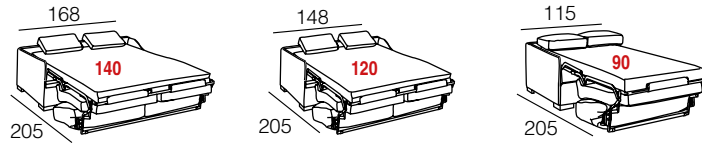

SOFÁ CAMA COMPACTO

SOFÁS CAMA - SISTEMA ITALIANO

DESCRIPCIÓN

SOFÁ CAMA 140 X 190 CMS. (COLCHÓN HR 25 KG.)
SOFÁ CAMA 120 X 190 CMS. (COLCHÓN HR 25 KG.)
SILLÓN CAMA 90 X 190 CMS. (COLCHÓN HR 25 KG.)