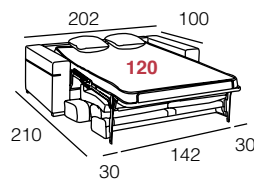

SOFÁS CAMA - SISTEMA ITALIANO

DESCRIPCIÓN

CAMA 140 x 200 CM. (COLCHÓN HR 25 KG.)

CAMA 120 x 200 CM. (COLCHÓN HR 25 KG.)

CAMA 140 x 200 CM. (COLCHÓN HR 25 KG.) + CHAISE LONGUE ARCÓN 160 C

CAMA 120 x 200 CM. (COLCHÓN HR 25 KG.) + CHAISE LONGUE ARCÓN 160 C