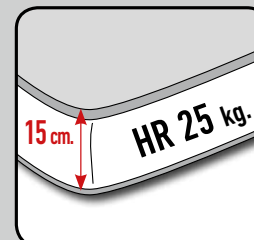

COLCHONES

POR DEFECTO

OPCIONAL

OPCIONAL

COLCHONES CERRADOS ACOLCHADOS POR AMBAS CARAS CON PLATABANDA Y DOBLE VIVO.