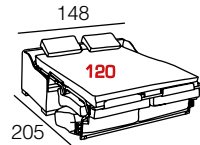

SOFÁ CAMA COMPACTO

SOFÁS CAMA - SISTEMA ITALIANO

DESCRIPCIÓN

SOFÁ CAMA 140 X 190 CMS. (COLCHÓN HR 25 KG.)

SOFÁ CAMA 120 X 190 CMS. (COLCHÓN HR 25 KG.)