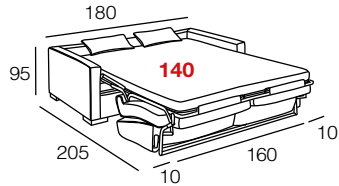

CAMAS

LONDON

muebles
GRUPO **INTERMOBEL**

modelo **LONDON**

SOFÁ CAMA COMPACTO

SOFÁS CAMA - SISTEMA ITALIANO

DESCRIPCIÓN

SOFÁ CAMA 140 x 190 CM. (COLCHÓN HR 25 KG.)