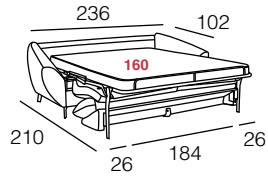

SOFÁS CAMA - SISTEMA ITALIANO

DESCRIPCIÓN

SOFÁ CAMA 160 x 200 CM. (COLCHÓN HR 35 KG.)

SOFÁ CAMA 140 x 200 CM. (COLCHÓN HR 35 KG.)