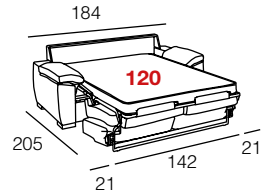

Sofa Bed 140 x 190cm. (204cm.)
· Fabric: S/A - Xispa C/3 Camel

modelo **KLEIN**

SOFÁ CAMA CON SISTEMA DE GUÍAS EN BRAZOS Y TRASERA

SOFÁS CAMA - SISTEMA ITALIANO

DESCRIPCIÓN

SOFÁ CAMA 140 x 190 CM. (COLCHÓN HR 25 KG.)