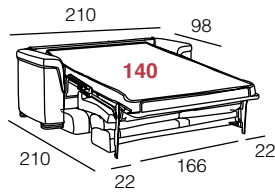

SOFÁ CAMA CON SISTEMA DE GUÍAS EN BRAZOS Y TRASERA (COLCHÓN 15 CM. DE GROSOR)

SOFÁS CAMA - SISTEMA ITALIANO

DESCRIPCIÓN

SOFÁ CAMA 160 x 200 CM. (COLCHÓN HR 28 KG.)

SOFÁ CAMA 140 x 200 CM. (COLCHÓN HR 28 KG.)