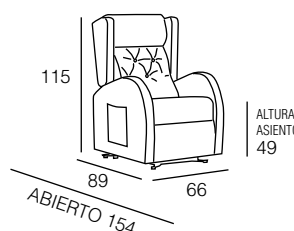

CARACTERÍSTICAS TÉCNICAS

- **ESTRUCTURA:** Madera de pino macizo, tablero de partículas y DM. Respaldo con cincha elástica. Asiento con bastidor de madera y muelles zig-zag en sistema empuje y bastidor metálico cuando lleva motor.
- **ASIENTO:** Desendundable en goma 28 kg. - **RESPALDO:** Desendundable en fibra hueca siliconada.
- **MECANISMO:** Relax manual con sistema de empuje o relax motorizado con ***POWER LIFT:** Sistema de apertura y levantamiento motorizados. Ideal para personas mayores.
- **ACABADO:** Cosido con pestaña sencilla.