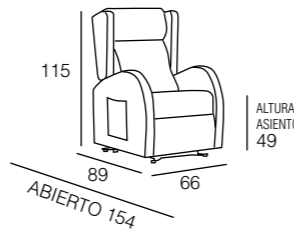

Motorized Relax Armchair with power lift
- Complete: S/A - Calibú Perla

- **ESTRUCTURA:** Madera de pino macizo, tablero de partículas y DM. Respaldo con cincha elástica. Asiento con bastidor de madera y muelles zig-zag en sistema empuje y bastidor metálico cuando lleva motor.
- **ASIENTO:** Goma 28 kg. (NO DESENFUNDABLE) - **RESPALDO:** Goma de 20 kg. super suave (NO DESENFUNDABLE)
- **MECANISMO:** Relax manual con sistema de empuje o relax motorizado con ***POWER LIFT:** Sistema de apertura y levantamiento motorizados. Ideal para personas mayores.
- **ACABADO:** Cosido con pestaña sencilla.