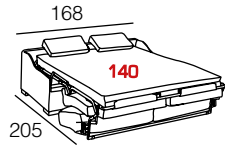

SOFÁ CAMA COMPACTO

SOFÁS CAMA - SISTEMA ITALIANO

DESCRIPCIÓN

SOFÁ CAMA 140 X 190 CMS. (COLCHÓN HR 25 KG.)

SOFÁ CAMA 120 X 190 CMS. (COLCHÓN HR 25 KG.)