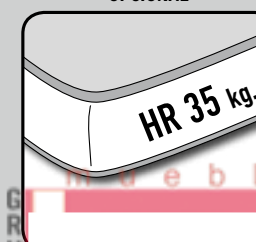

COLCHONES

POR DEFECTO

OPCIONAL

OPCIONAL

COLCHONES CERRADOS ACOJCHADOS POR AMBAS CARAS CON PLATABANDA Y DOBLE VIVO.