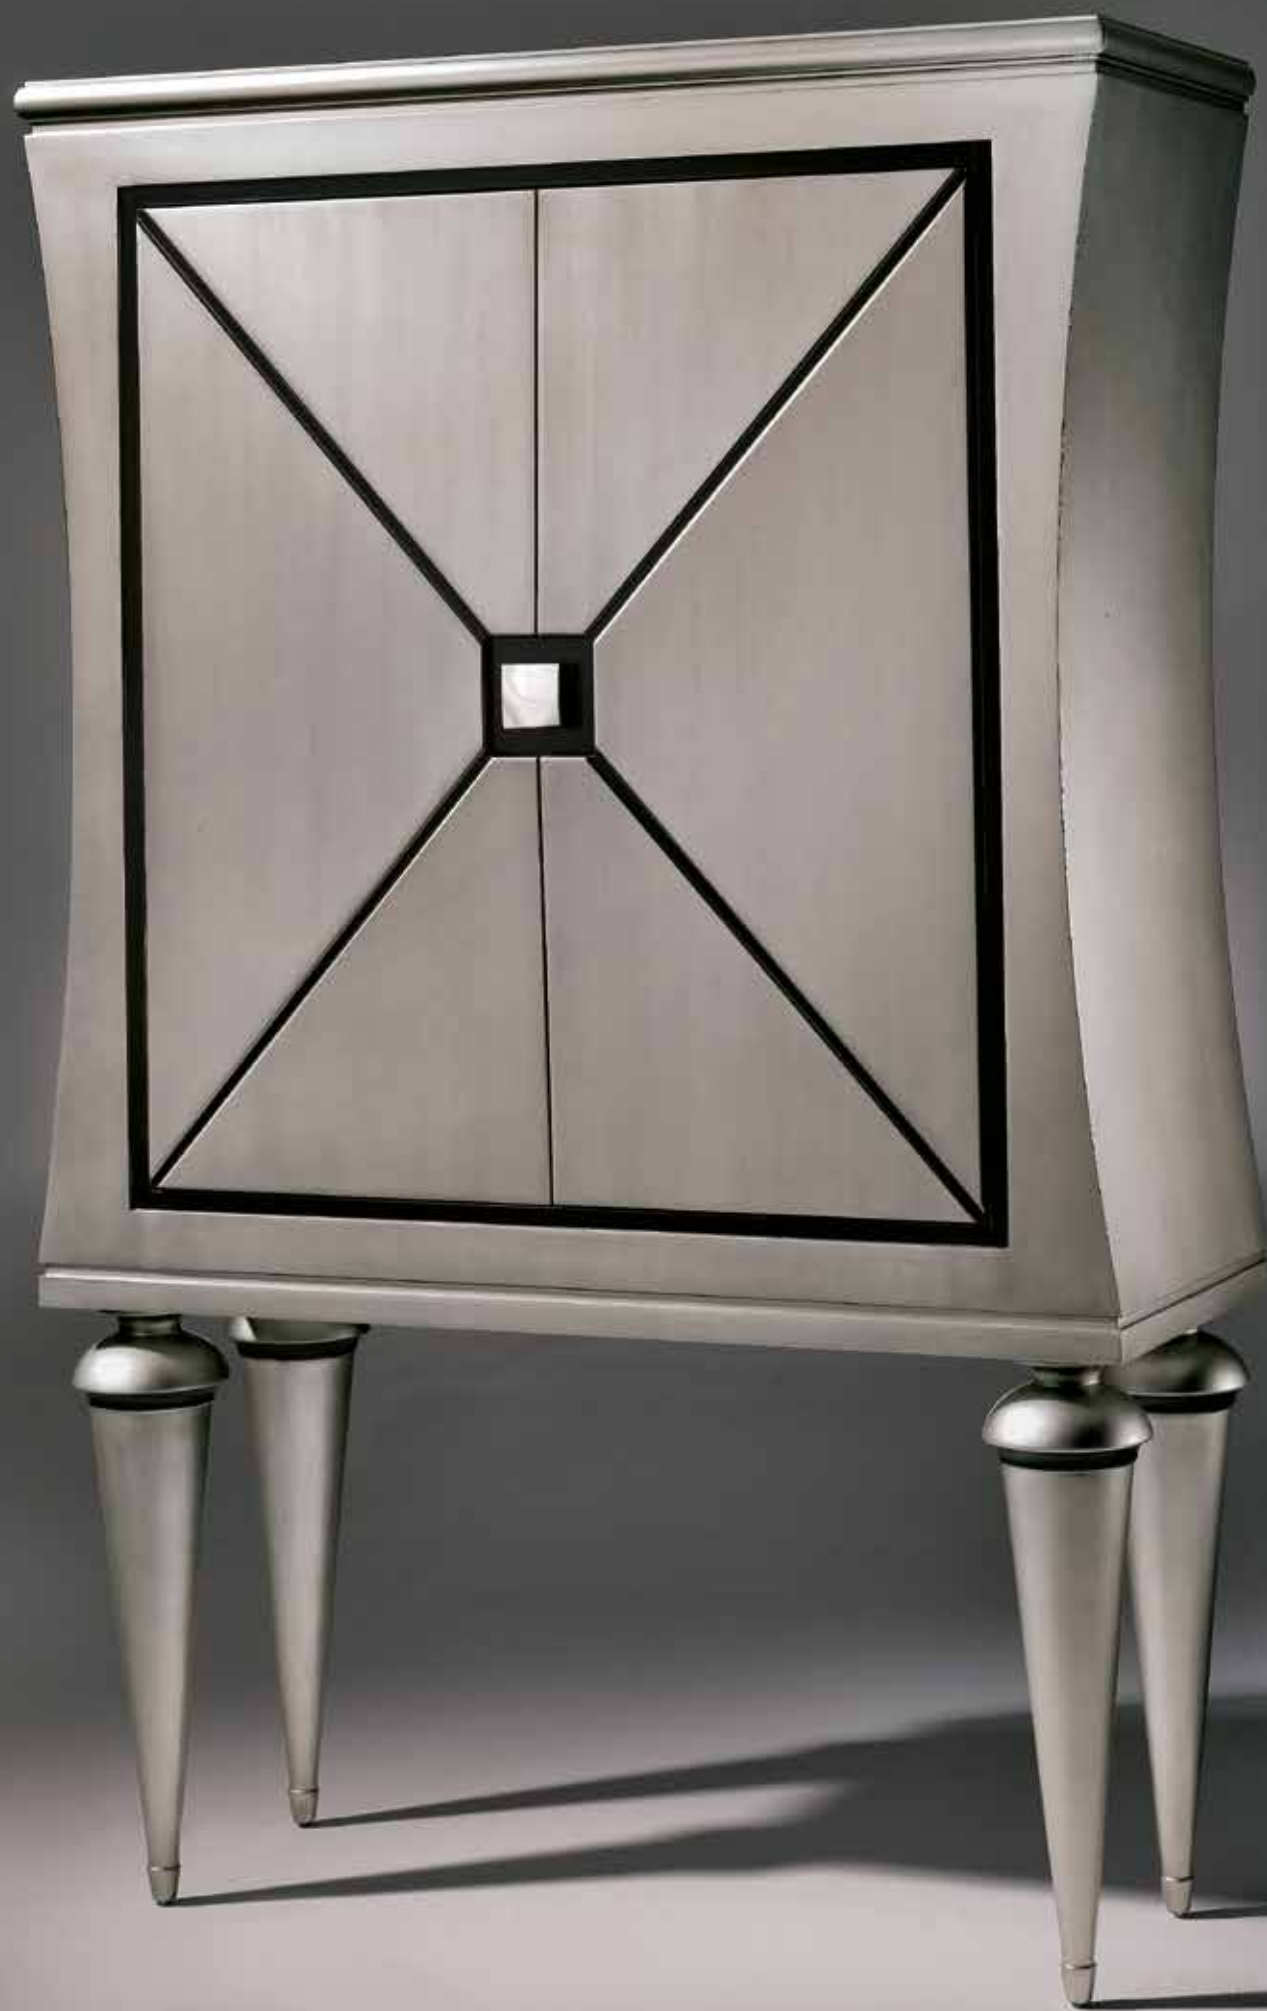

GRUPPO
INTERMOBEL

▼ Composición / Set / Композиция: 501

10-11

Acabado / Finish / Законченный: Plata Rozada Dec. Negro

muebles
GRUPO **INTERMOBEL**

◀ Cod: 11110

muebles
INTERMOBEL

12-13