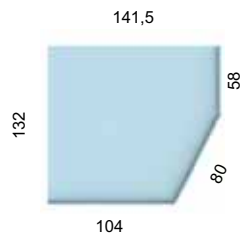

2 PUERTAS

LUNA