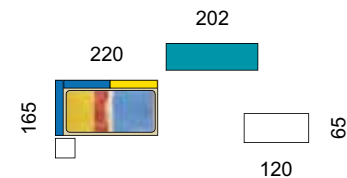

# MESA COLOR

DISTINTAS POSIBILIDADES DE COMBINACIÓN

INTERIOR DE CAJONES ACABADO ROJO

GRUPO **INTERMOBEL**

DETALLE APERTURA ARCÓN COLECCIÓN PLAY

INTERIOR DE CAJONES ACABADO TEXTIL

muebles  
GRUPO  
**INTERMOBEL**