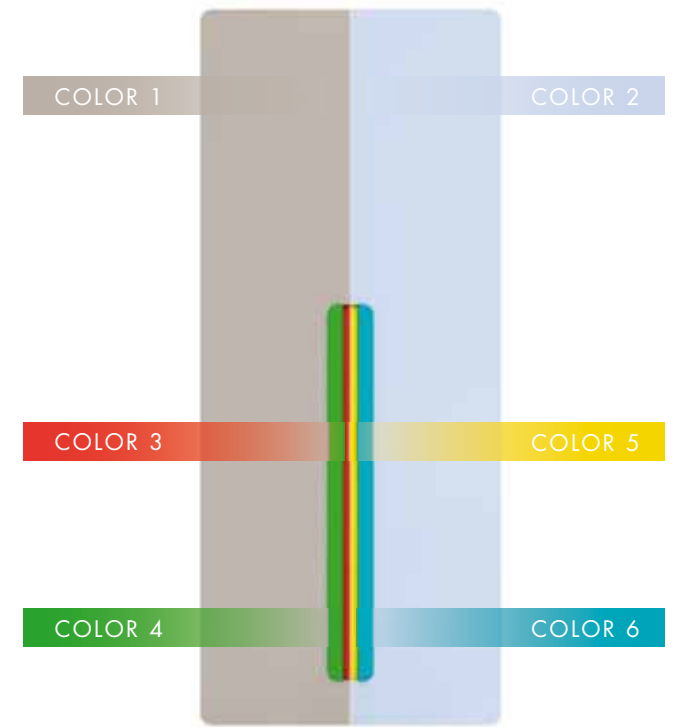

APLICACIÓN DE COLOR EN TIRADORES ARMARIOS

SATURNO

HALEY

LUNA