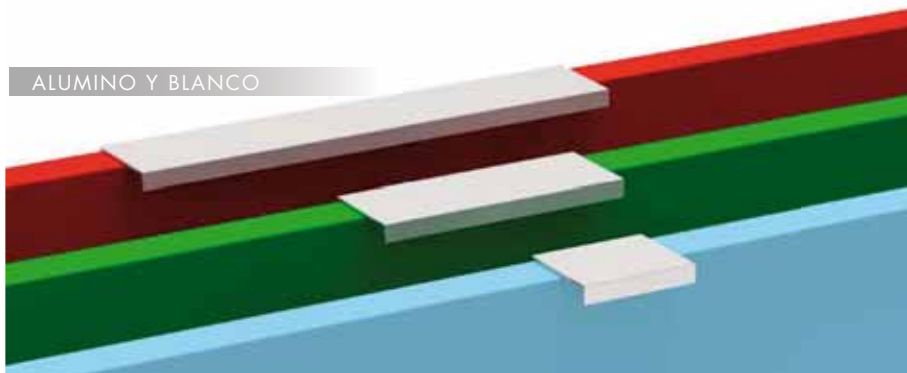

# TIRADORES

ÓRBITA  
PARA ARMARIOS Y MÓDULOS

NUBE

LOVE

COLOR 1

COLOR 2

ARMARIO  
CORREDERA

ALUMINO Y BLANCO