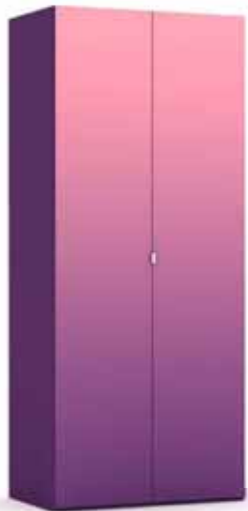

DEGRADADO BERENJENA - CICLAMOR