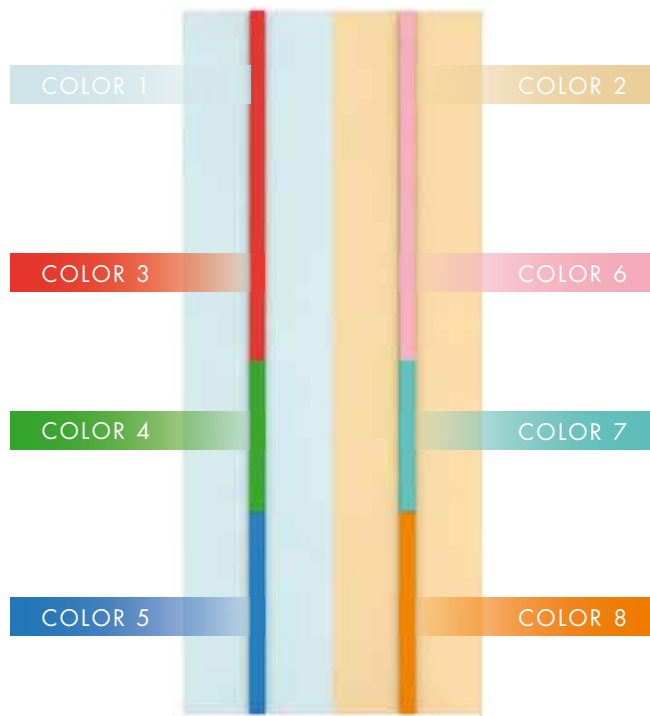

APLICACIÓN DE COLOR EN TIRADORES ARMARIOS

SATURNO