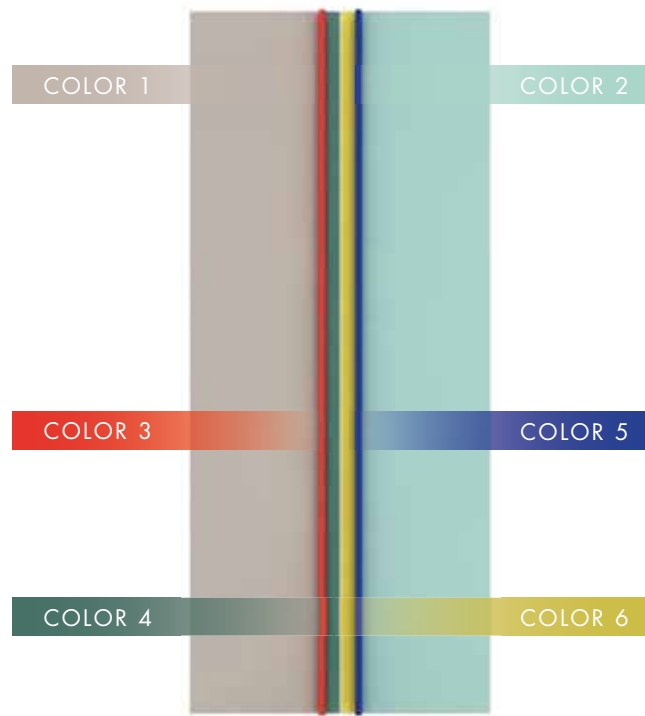

APLICACIÓN DE COLOR EN TIRADORES ARMARIOS

SATURNO

HALEY

LUNA