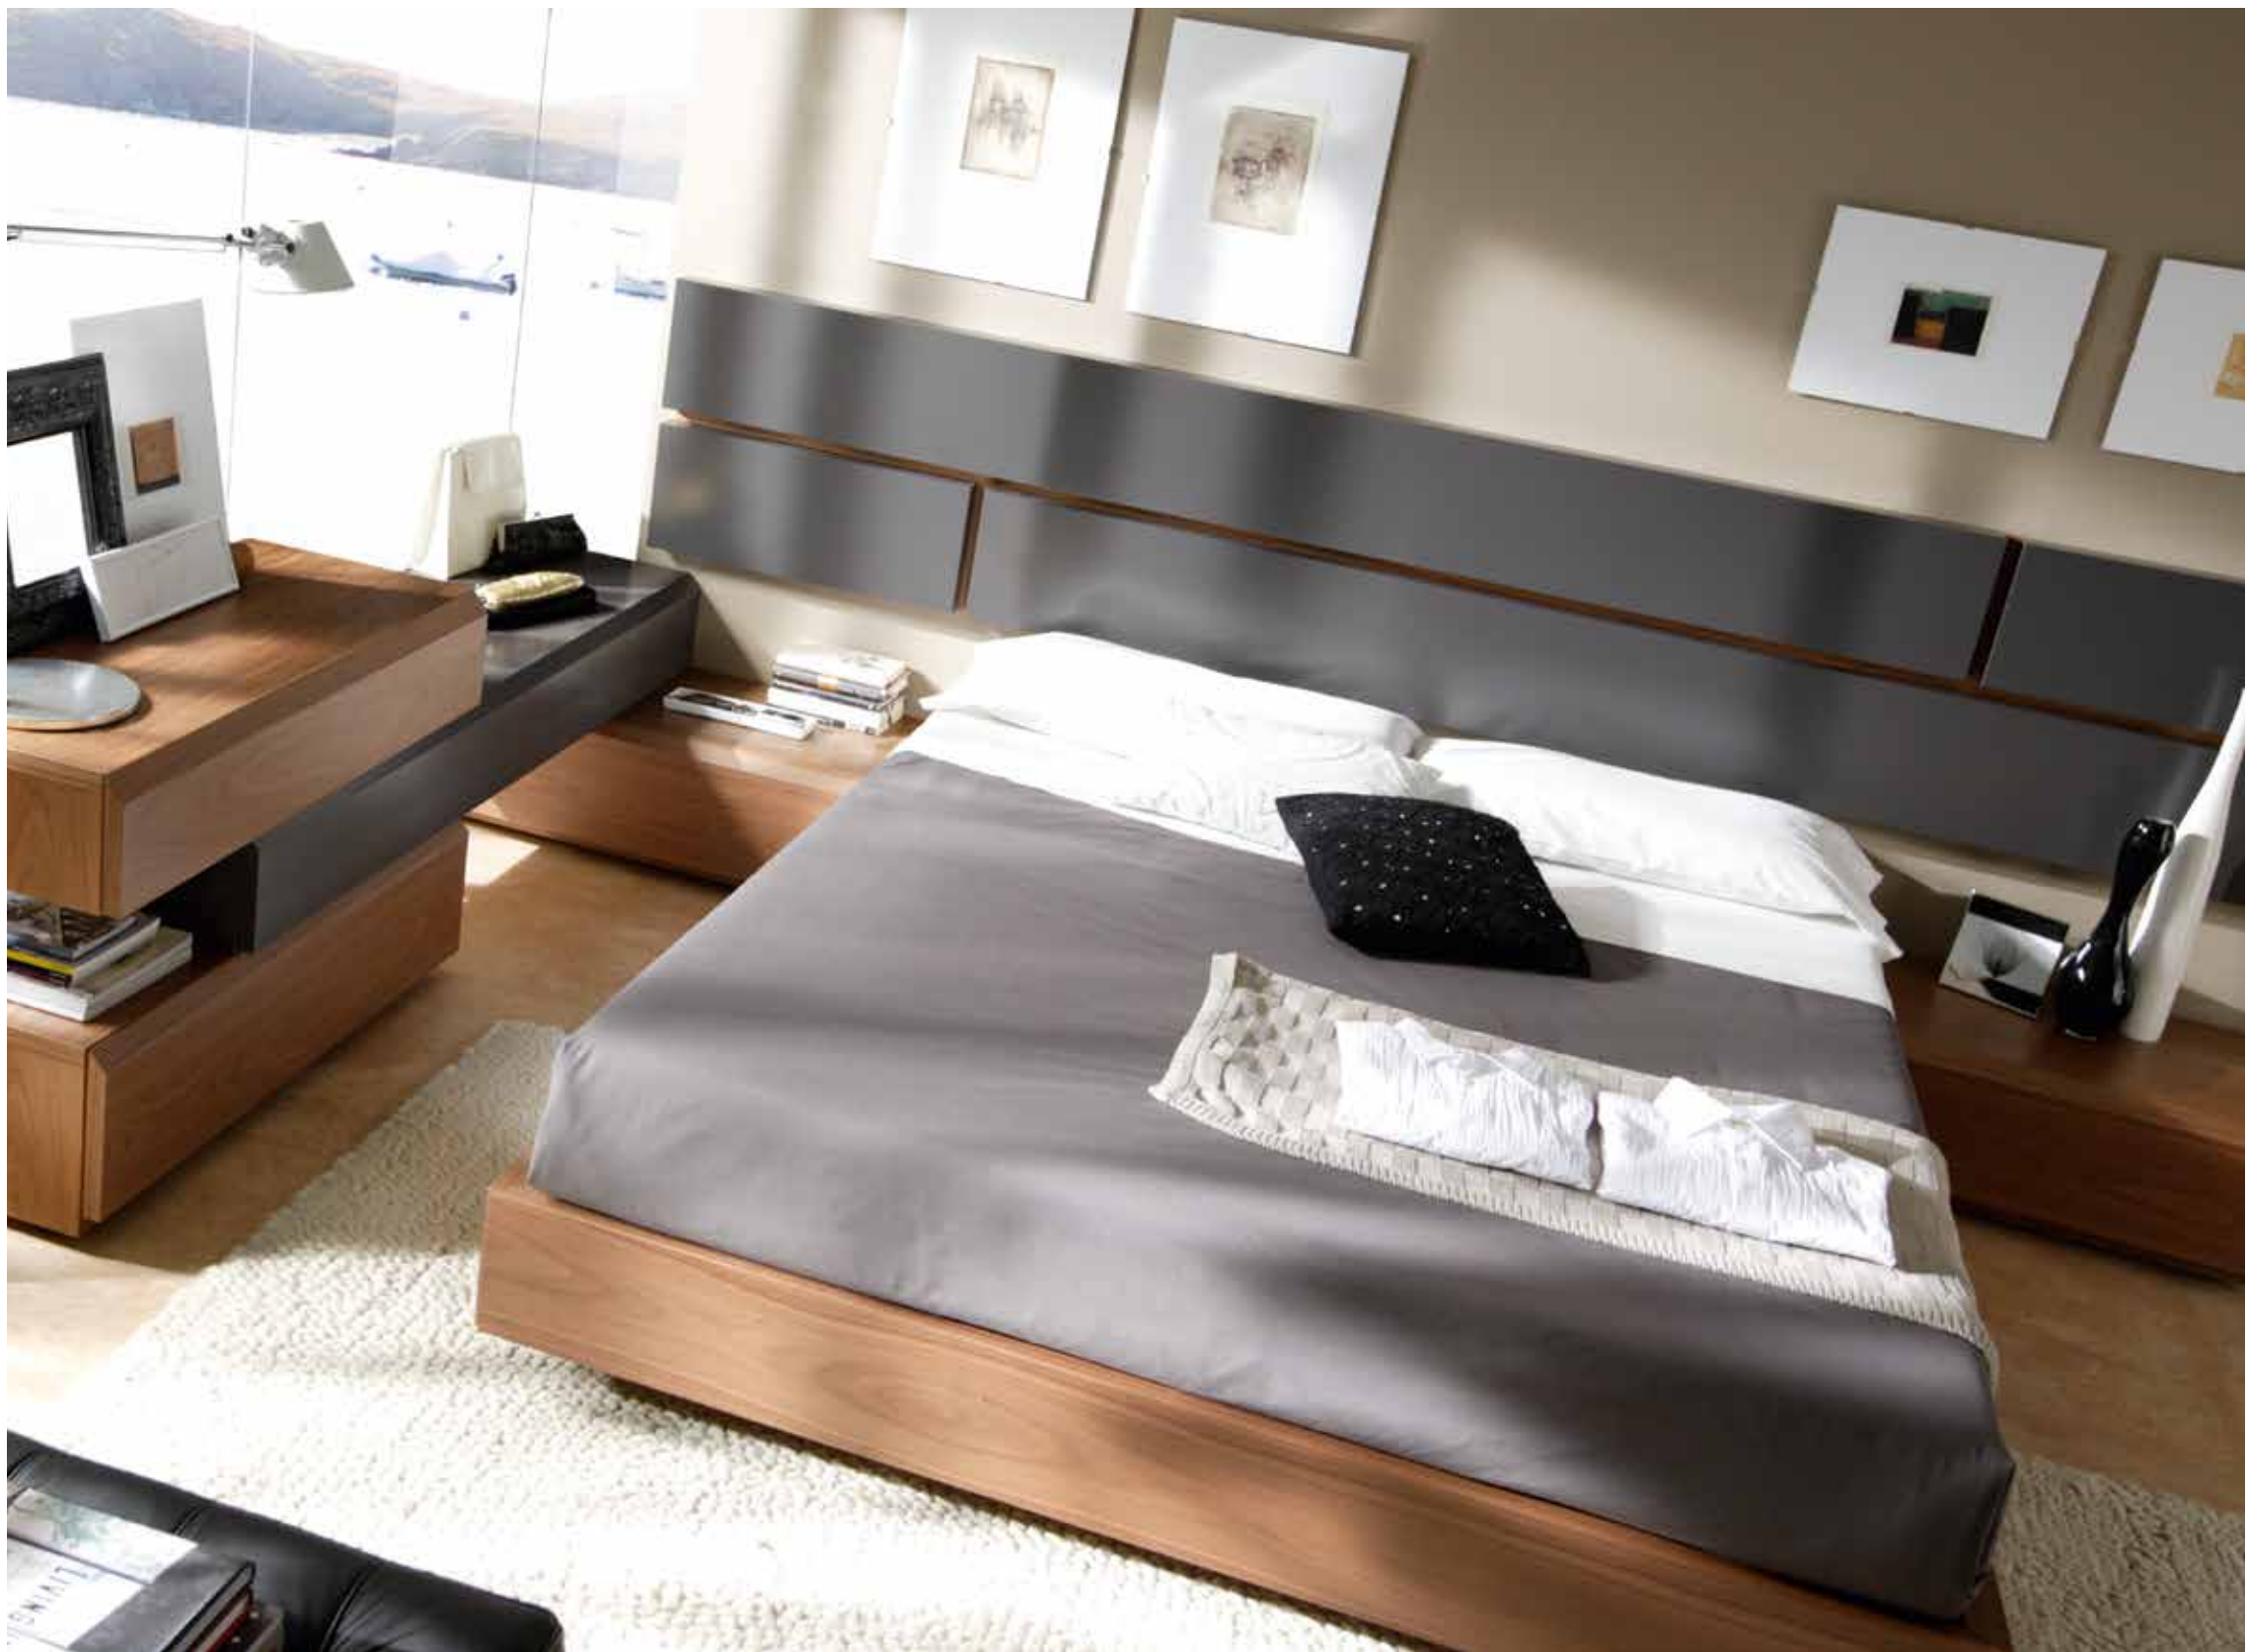

JOKER

GRAFITO MATE ◀ NOGAL AMERICANO

JOKER | Cabecero / Headboard / Tête de Lit
INGLETE | Aro de cama / Bedframe / Cadre de Lit
BACK | Mesitas / Bedside tables / Chevets

muebles
GRUPO **INTERMOBEL**