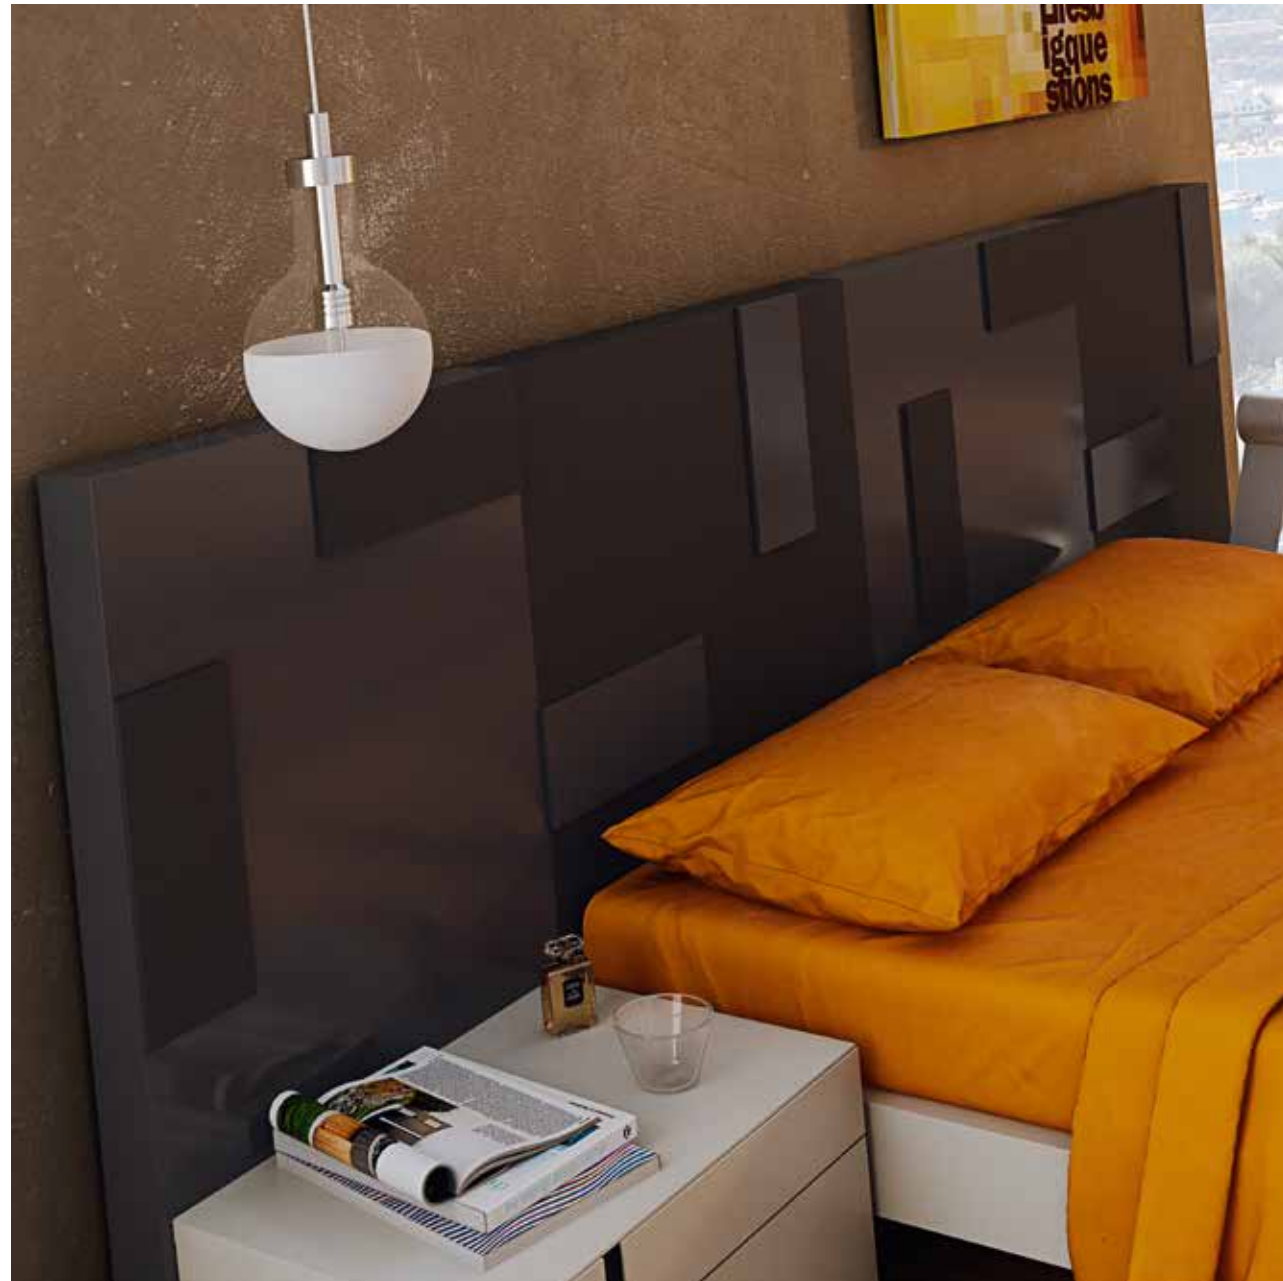

GRUPO **muebles**
INTERMOBEL

INTERMOBEL

Welcome to the Night

PIXEL⁹ L204 COMP

GRAFITO BRILLO ◀ GRAFITO MATE ▲ NOGAL AMERICANO

PIXEL | Cabecero / Headboard / Tête de Lit
CLASS | Aro de cama / Bedframe / Cadre de Lit
BOSS | Mesita / Bedside table / Chevet