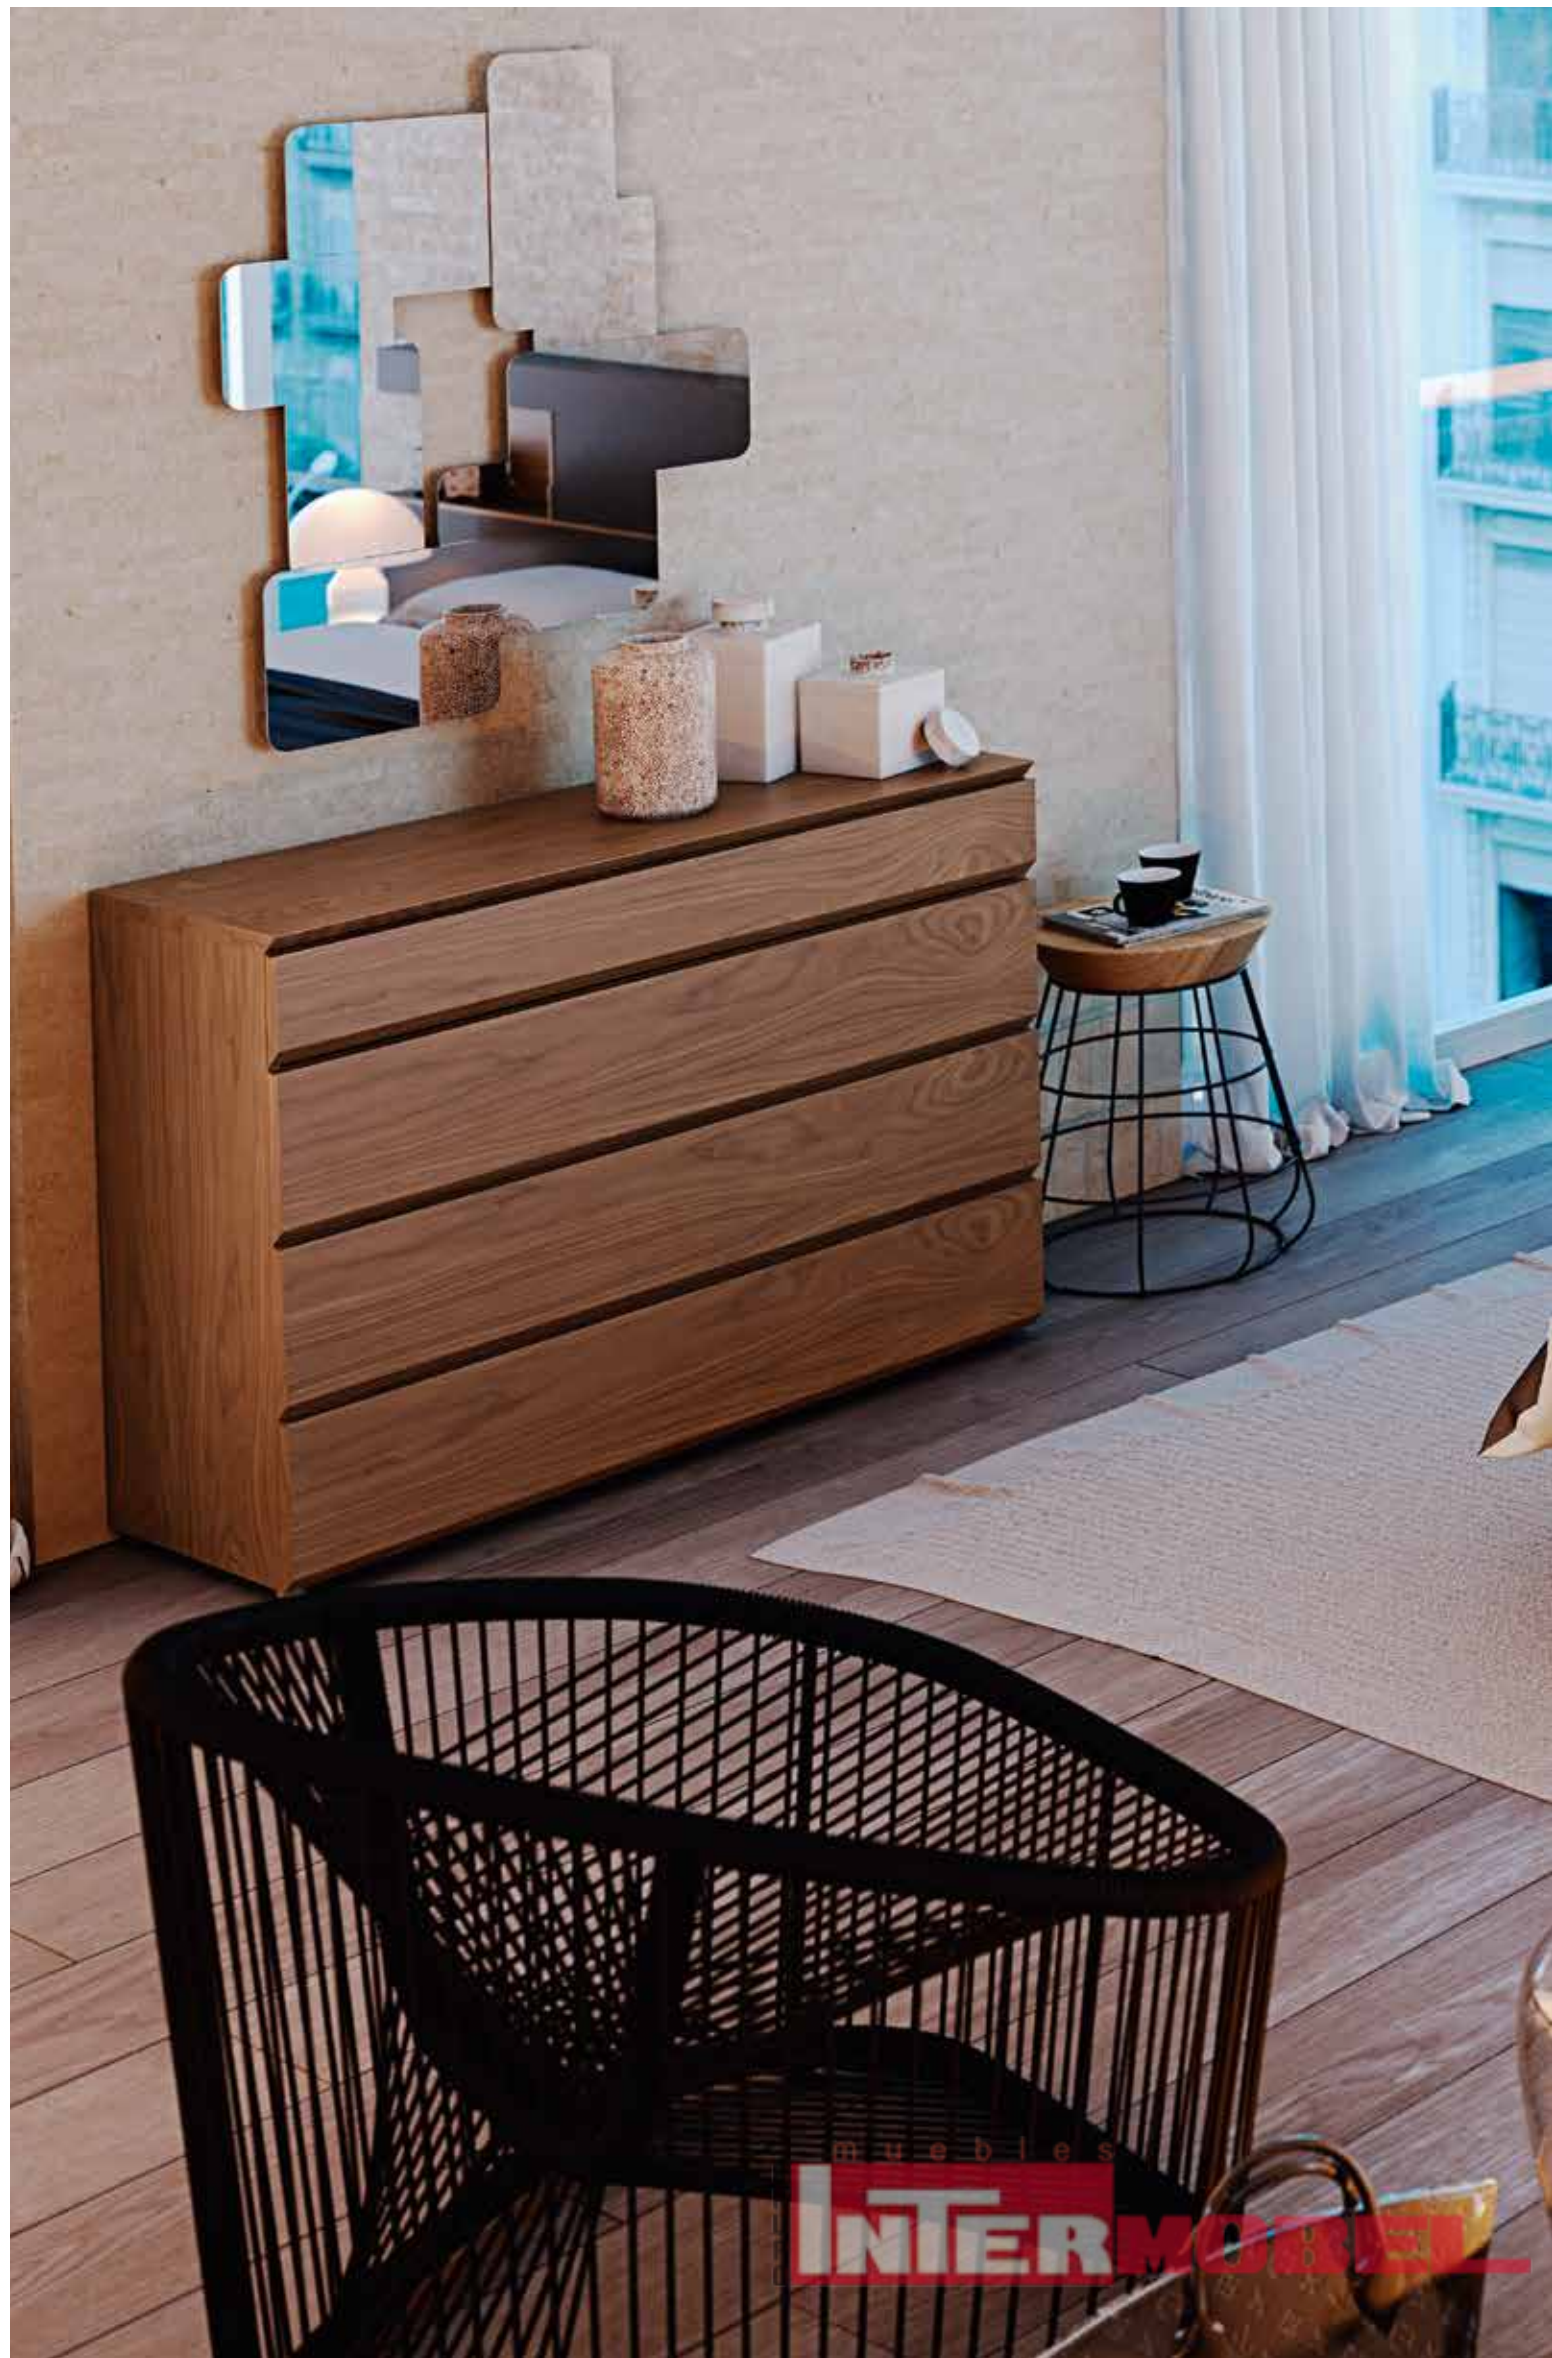

QUARTA⁹ L210 COMP

GRAFITO MATE ◀ NOGAL AMERICANO

QUARTA | Cabecero / Headboard / Tête de Lit
INGLETE | Aro de cama / Bedframe / Cadre de Lit
SECRET | Mesita y Comoda / Bedside table / Chevet

Dormitorio en Grafito Mate combinado con Nogal Americano compuesto de cabecero **QUARTA**, mesita **SECRET** 1 cajón, aro de cama **INGLETE**, Comoda **SECRET** 4 cajones. | Matt Grafito lacquered and Nogal Americano bedroom includes: QUARTA headboard, Bedside table SECRET 1 drawer and bed frame INGLETE. Dresser 4 drawers SECRET | Chambre à coucher lacque Grafito Mat et Nogal Americano composé de Tête de Lit QUARTA, chevet SECRET 1 tiroir, cadre de lit INGLETE. Commode SECRET 4 tiroirs.