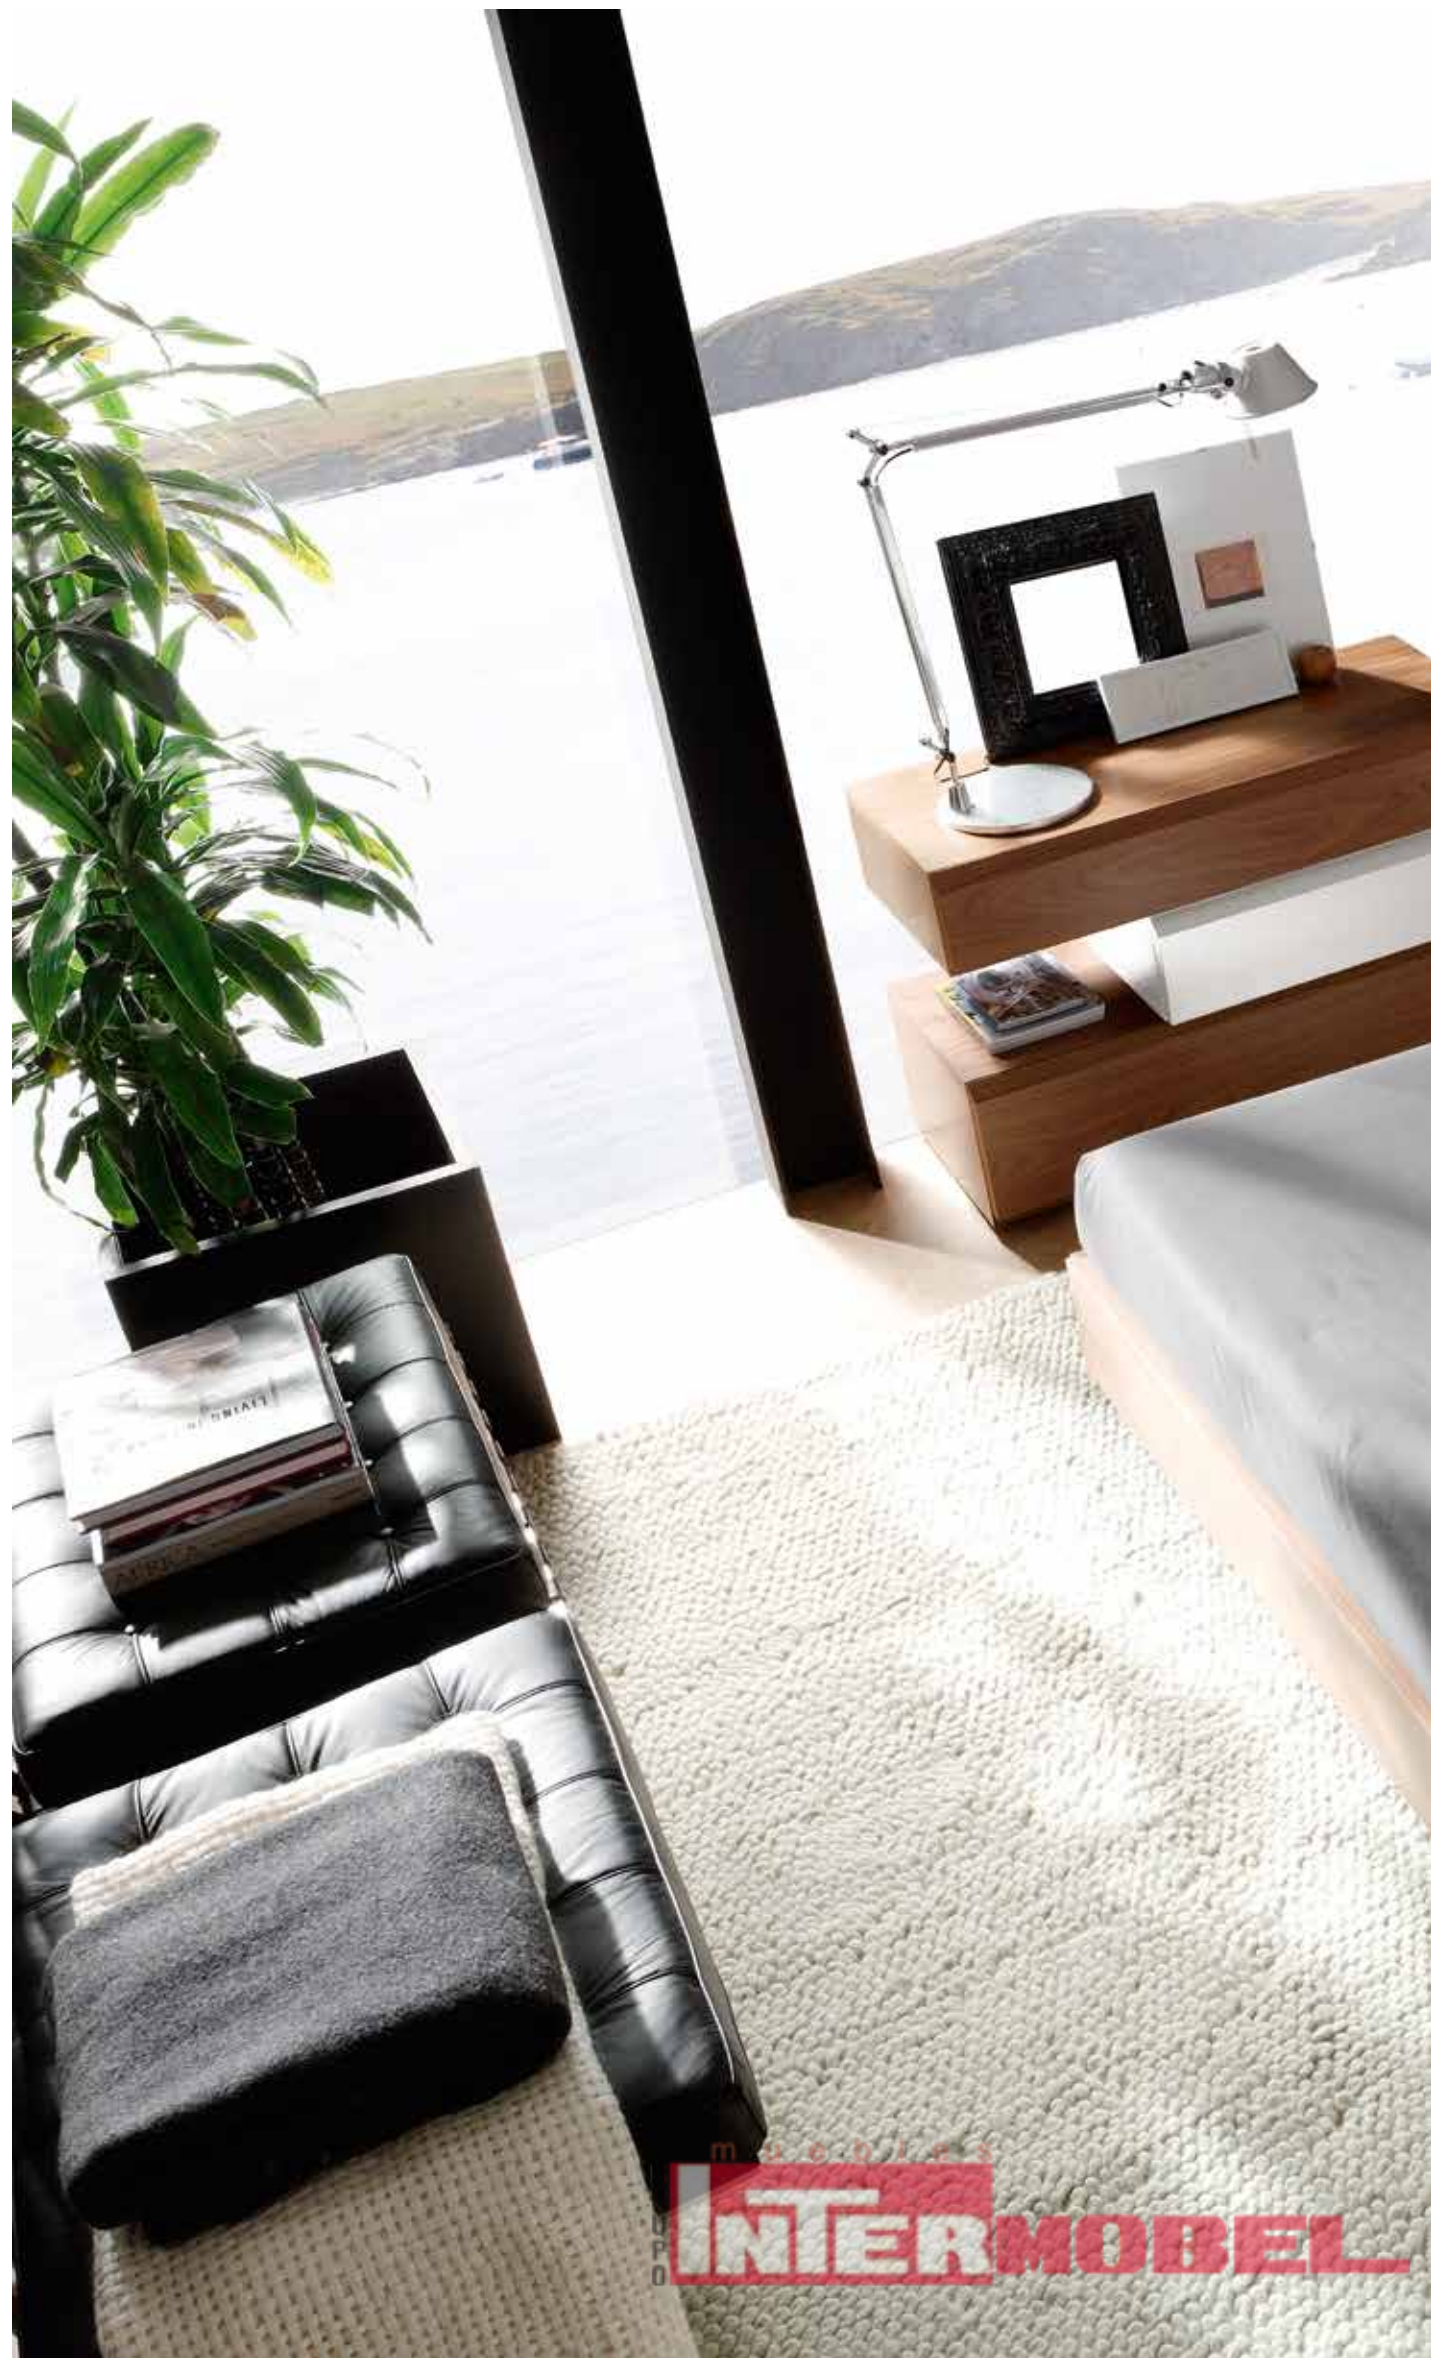

JOKER⁹ L229 COMP

BLANCO MATE ◀ NOGAL AMERICANO

JOKER | Cabecero / Headboard / Tête de Lit
INGLETE | Aro de cama / Bedframe / Cadre de Lit
BACK | Mesitas / Bedside tables / Chevets

Dormitorio en Blanco Mate combinado Nogal Americano compuesto de cabecero **JOKER**, aro de cama **INGLETE** y mesitas con solución rincón **BACK**. | Bedroom finished in Blanco Mate and Nogal americano composed of: JOKER headboard, bedframe **INGLETE** and corner bedside tables **BACK**. | Chambre à coucher lacque Blanco Mat et Nogal Americano composé de Tête de Lit JOKER, et chevets avec solution à coin **BACK** et cadre de lit **INGLETE**.

GRUPO
INTERMOBEL