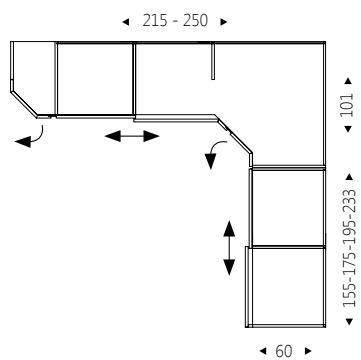

ONE⁹ L401 COMP

BLANCO MATE ◀ ROBLE NATURAL

Composición de armario rincón vestidor con terminal y armario de 2 puertas de apertura corredera modelo **ONE**.

| Wardrobe composition combining corner modules and 2 sliding doors wardrobe ONE. | Composition d'armoire coin avec armoire terminal et armoire de deux portes coulissantes modèle ONE.