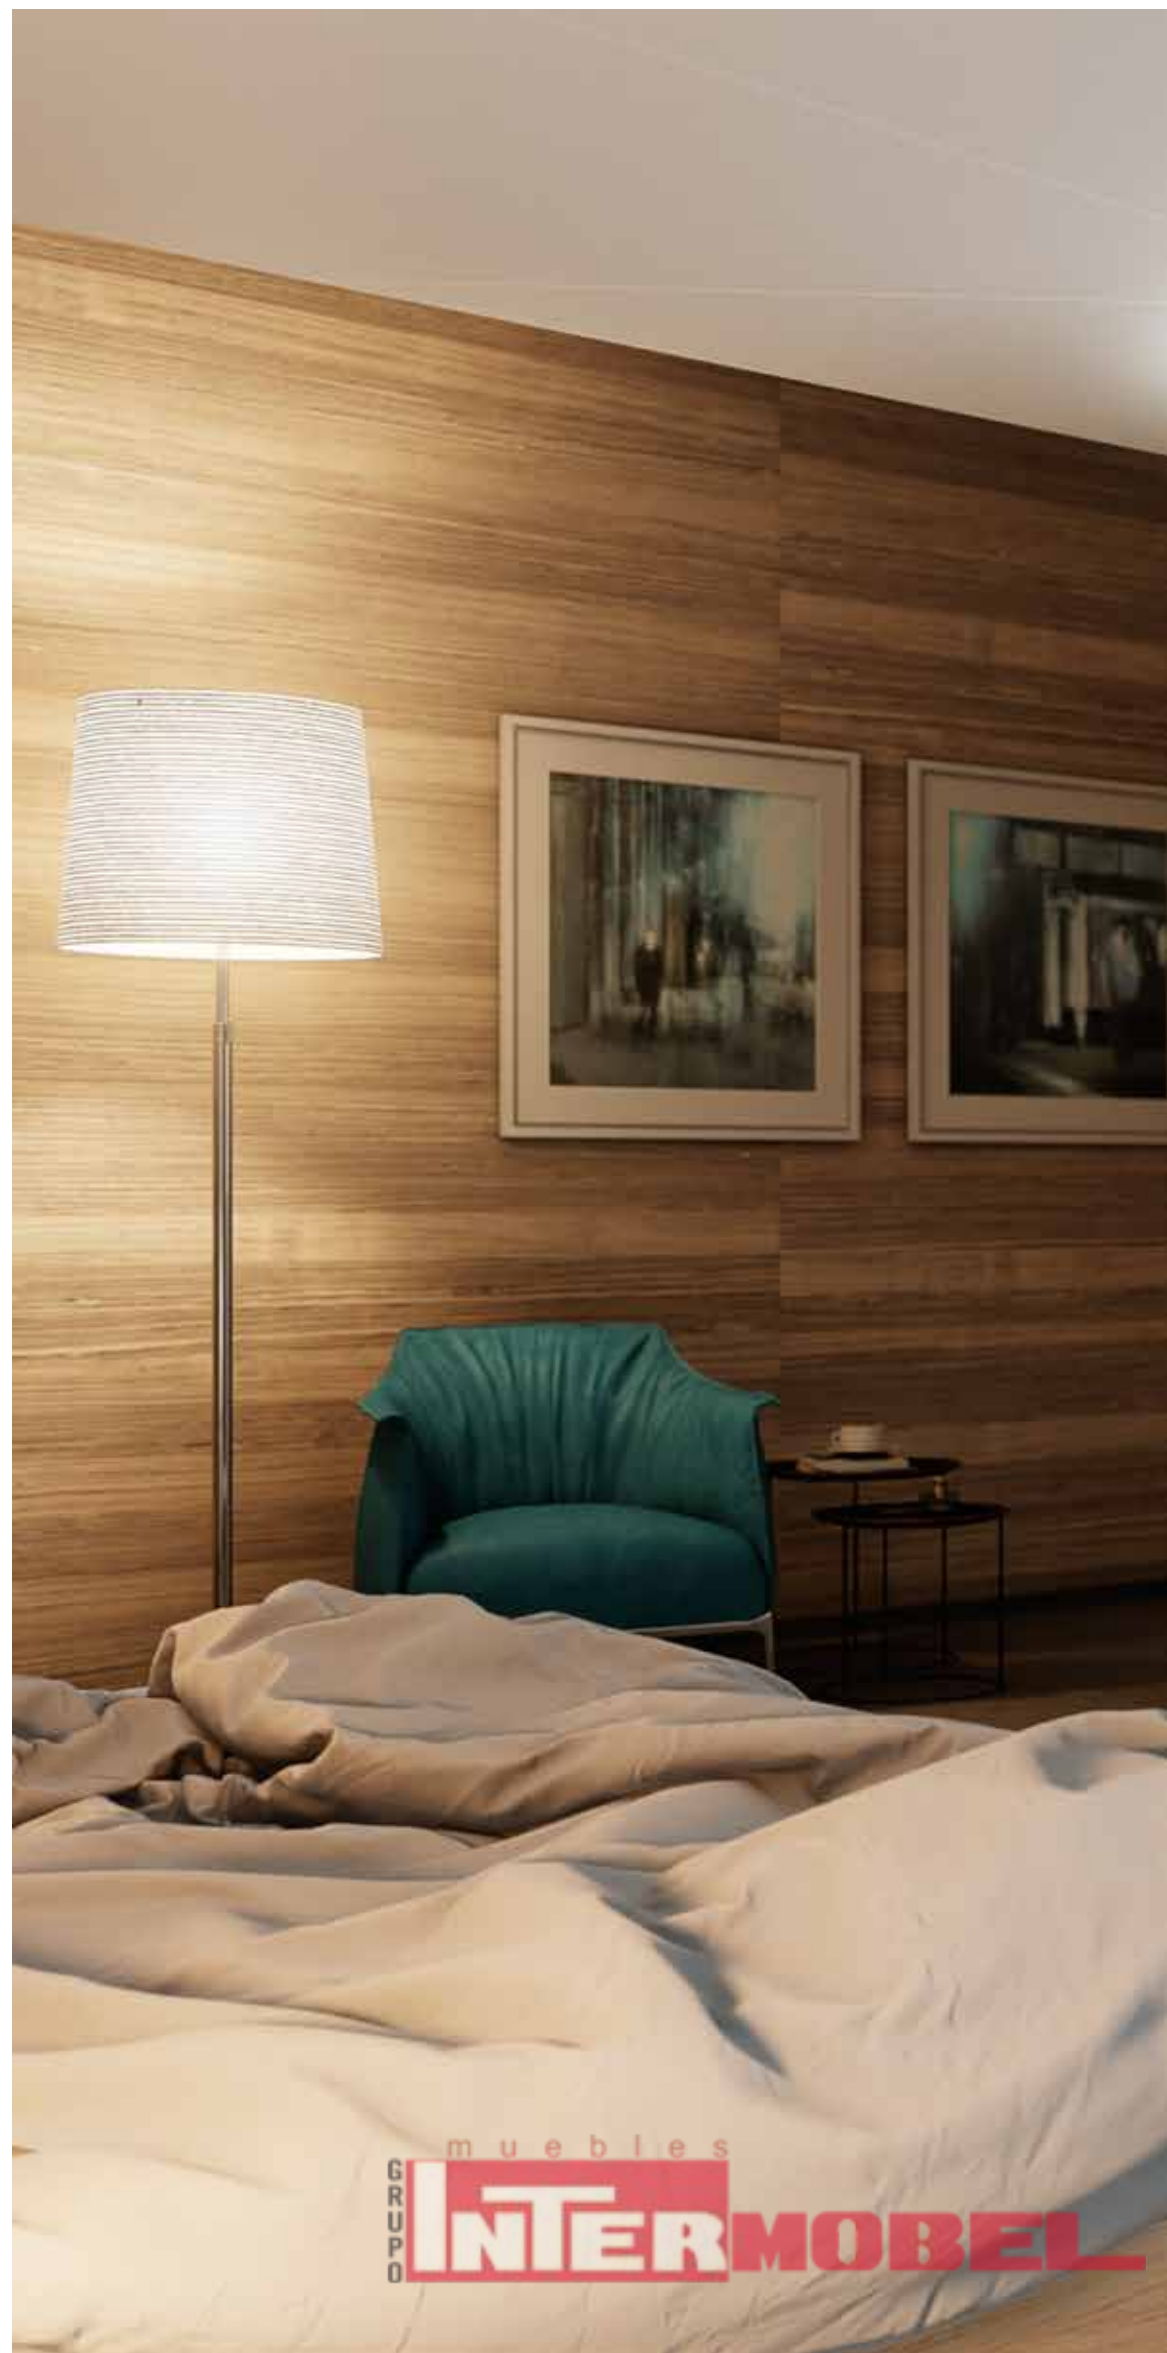

Armario **MOVE** puertas batientes + 4 cajones + panel con soporte orientable para TV acabado en Blanco Mate y Roble Natural | MOVE hinged doors wardrobes and panel support for TV finished in Blanco Mat and Roble Natural. | Armoire MOVE portes battantes + 4 tiroirs + panneau avec support pour TV pivotant Blanco Mate et Roble Natural.