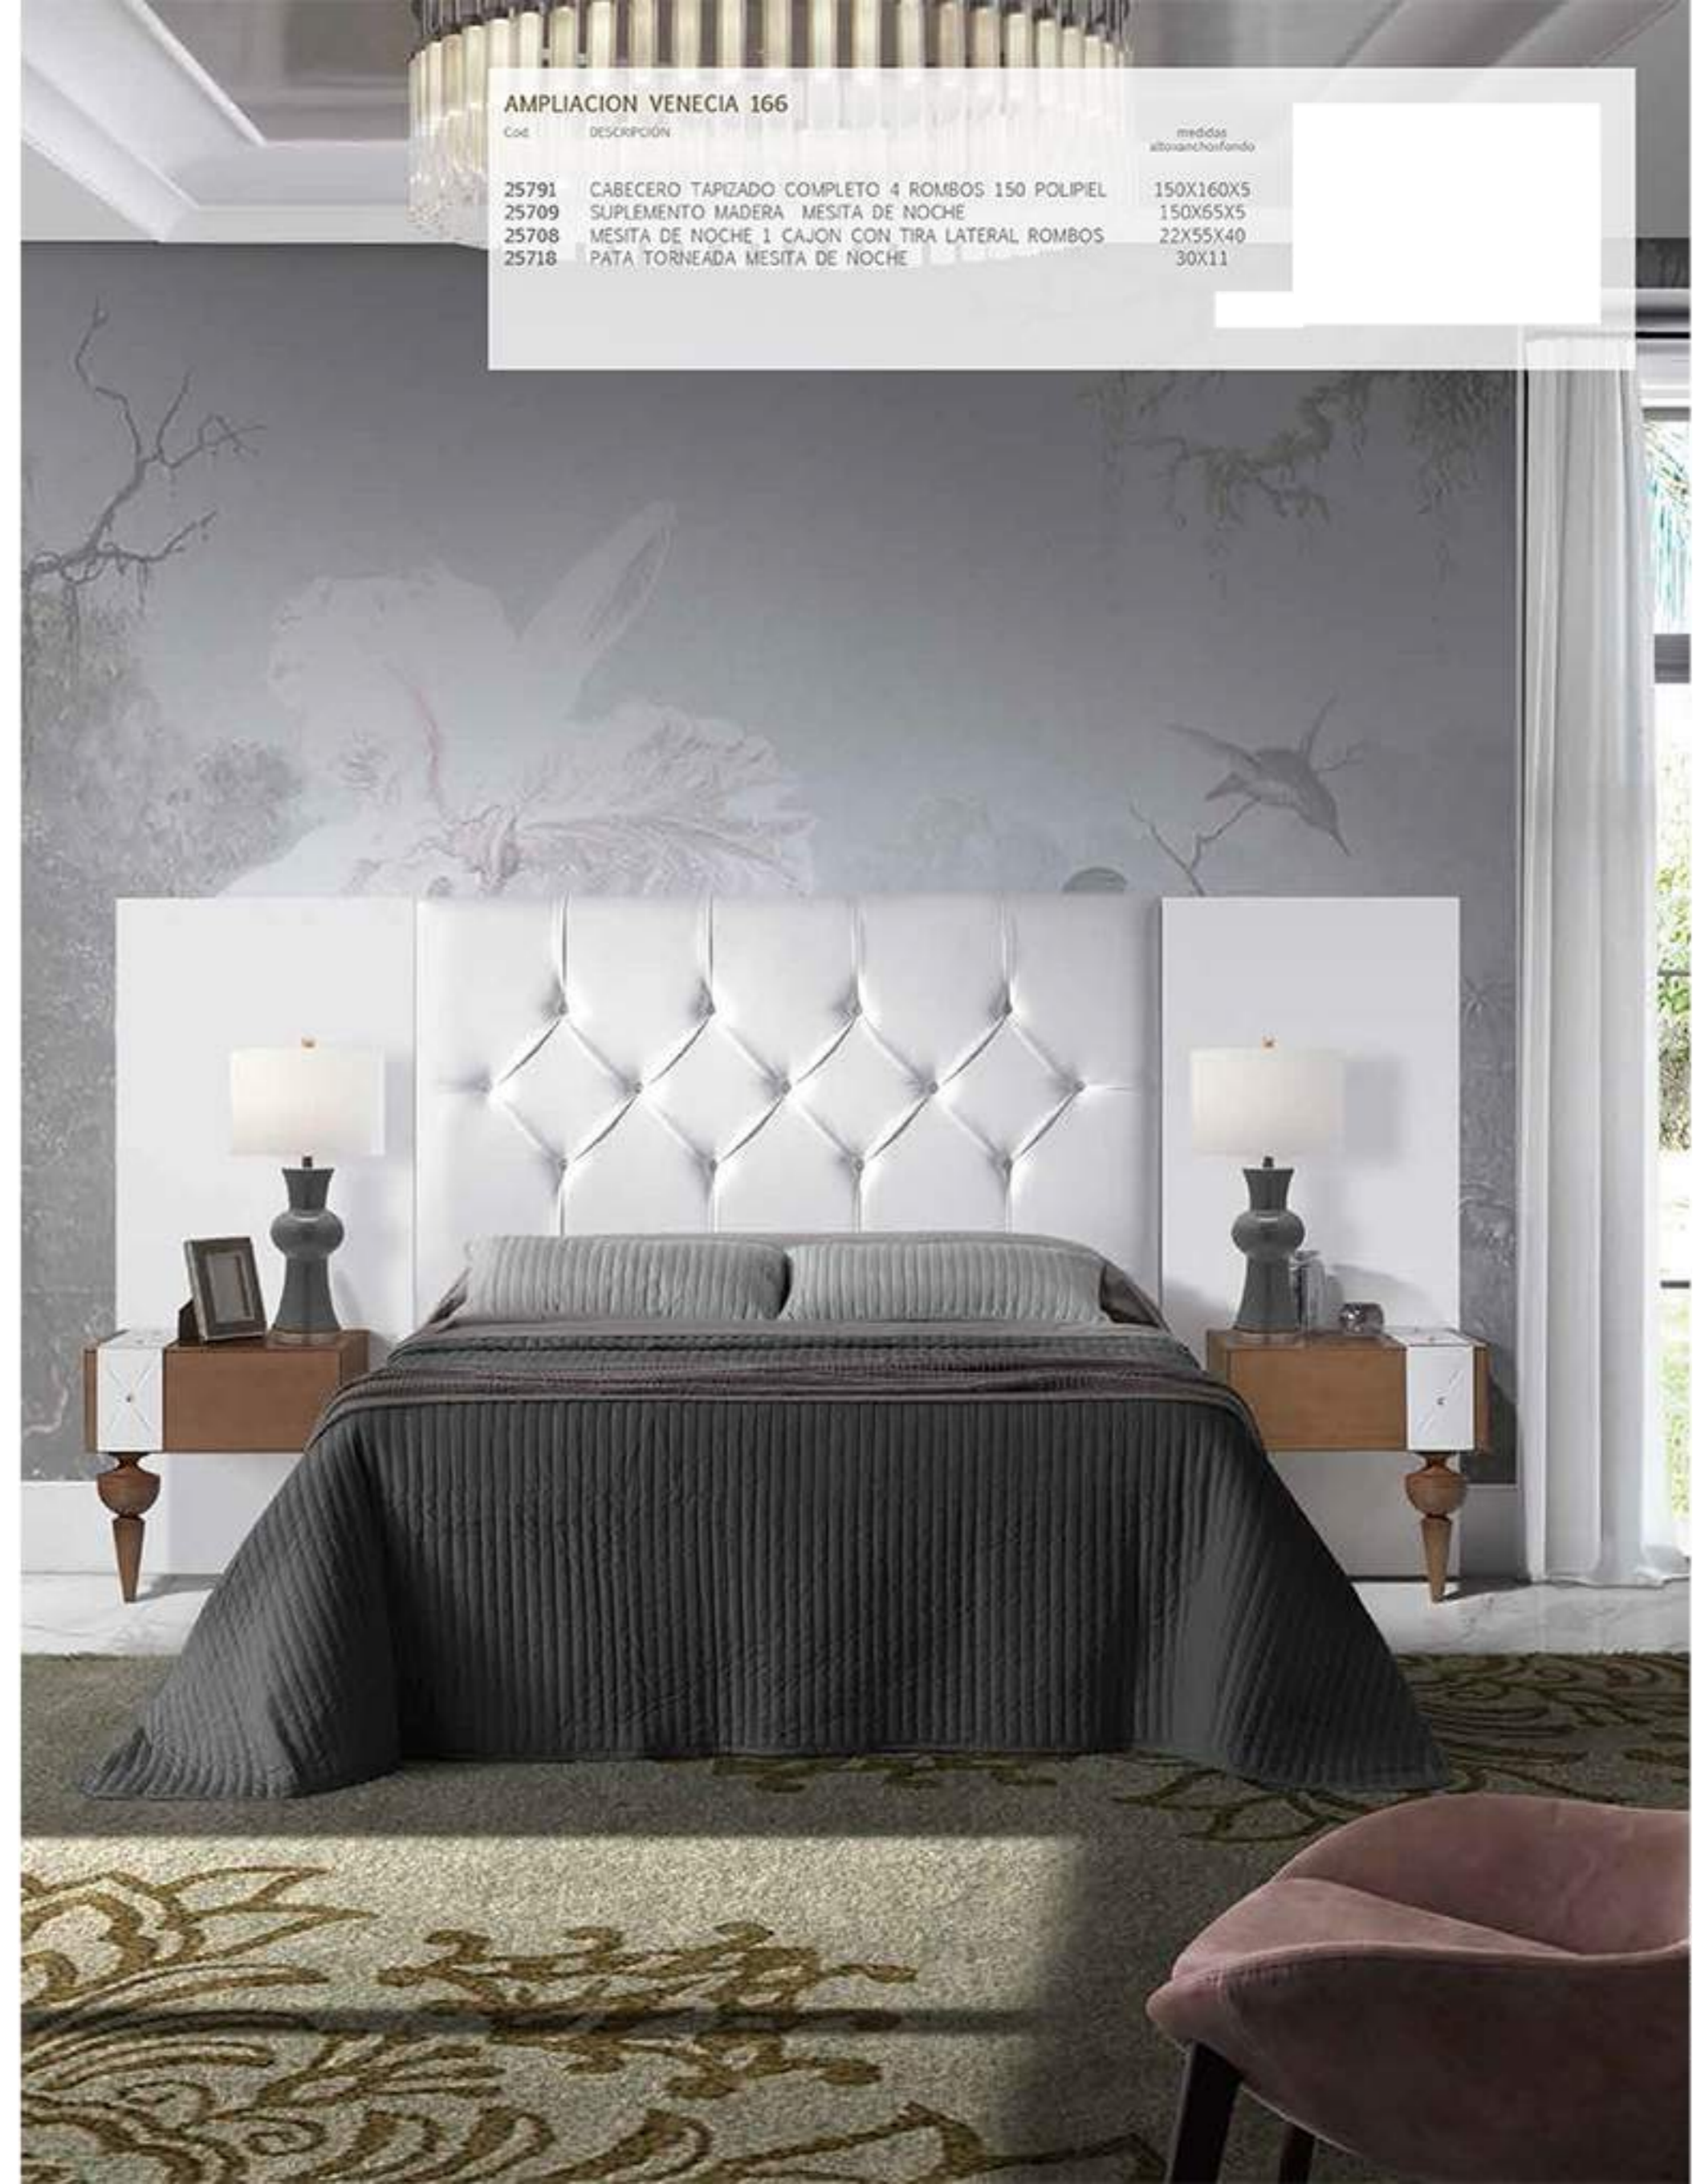

AMPLIACION VENECIA 166

Cod	DESCRIPCIÓN	medidas alt/ancho/profundo
25791	CABECERO TAPIZADO COMPLETO 4 ROMBOS 150 POLIPIEL	150X160X5
25709	SUPLEMENTO MADERA MESITA DE NOCHE	150X55X5
25708	MESITA DE NOCHE 1 CAJON CON TIRA LATERAL ROMBOS	22X55X40
25718	PATA TORNEADA MESITA DE NOCHE	30X11