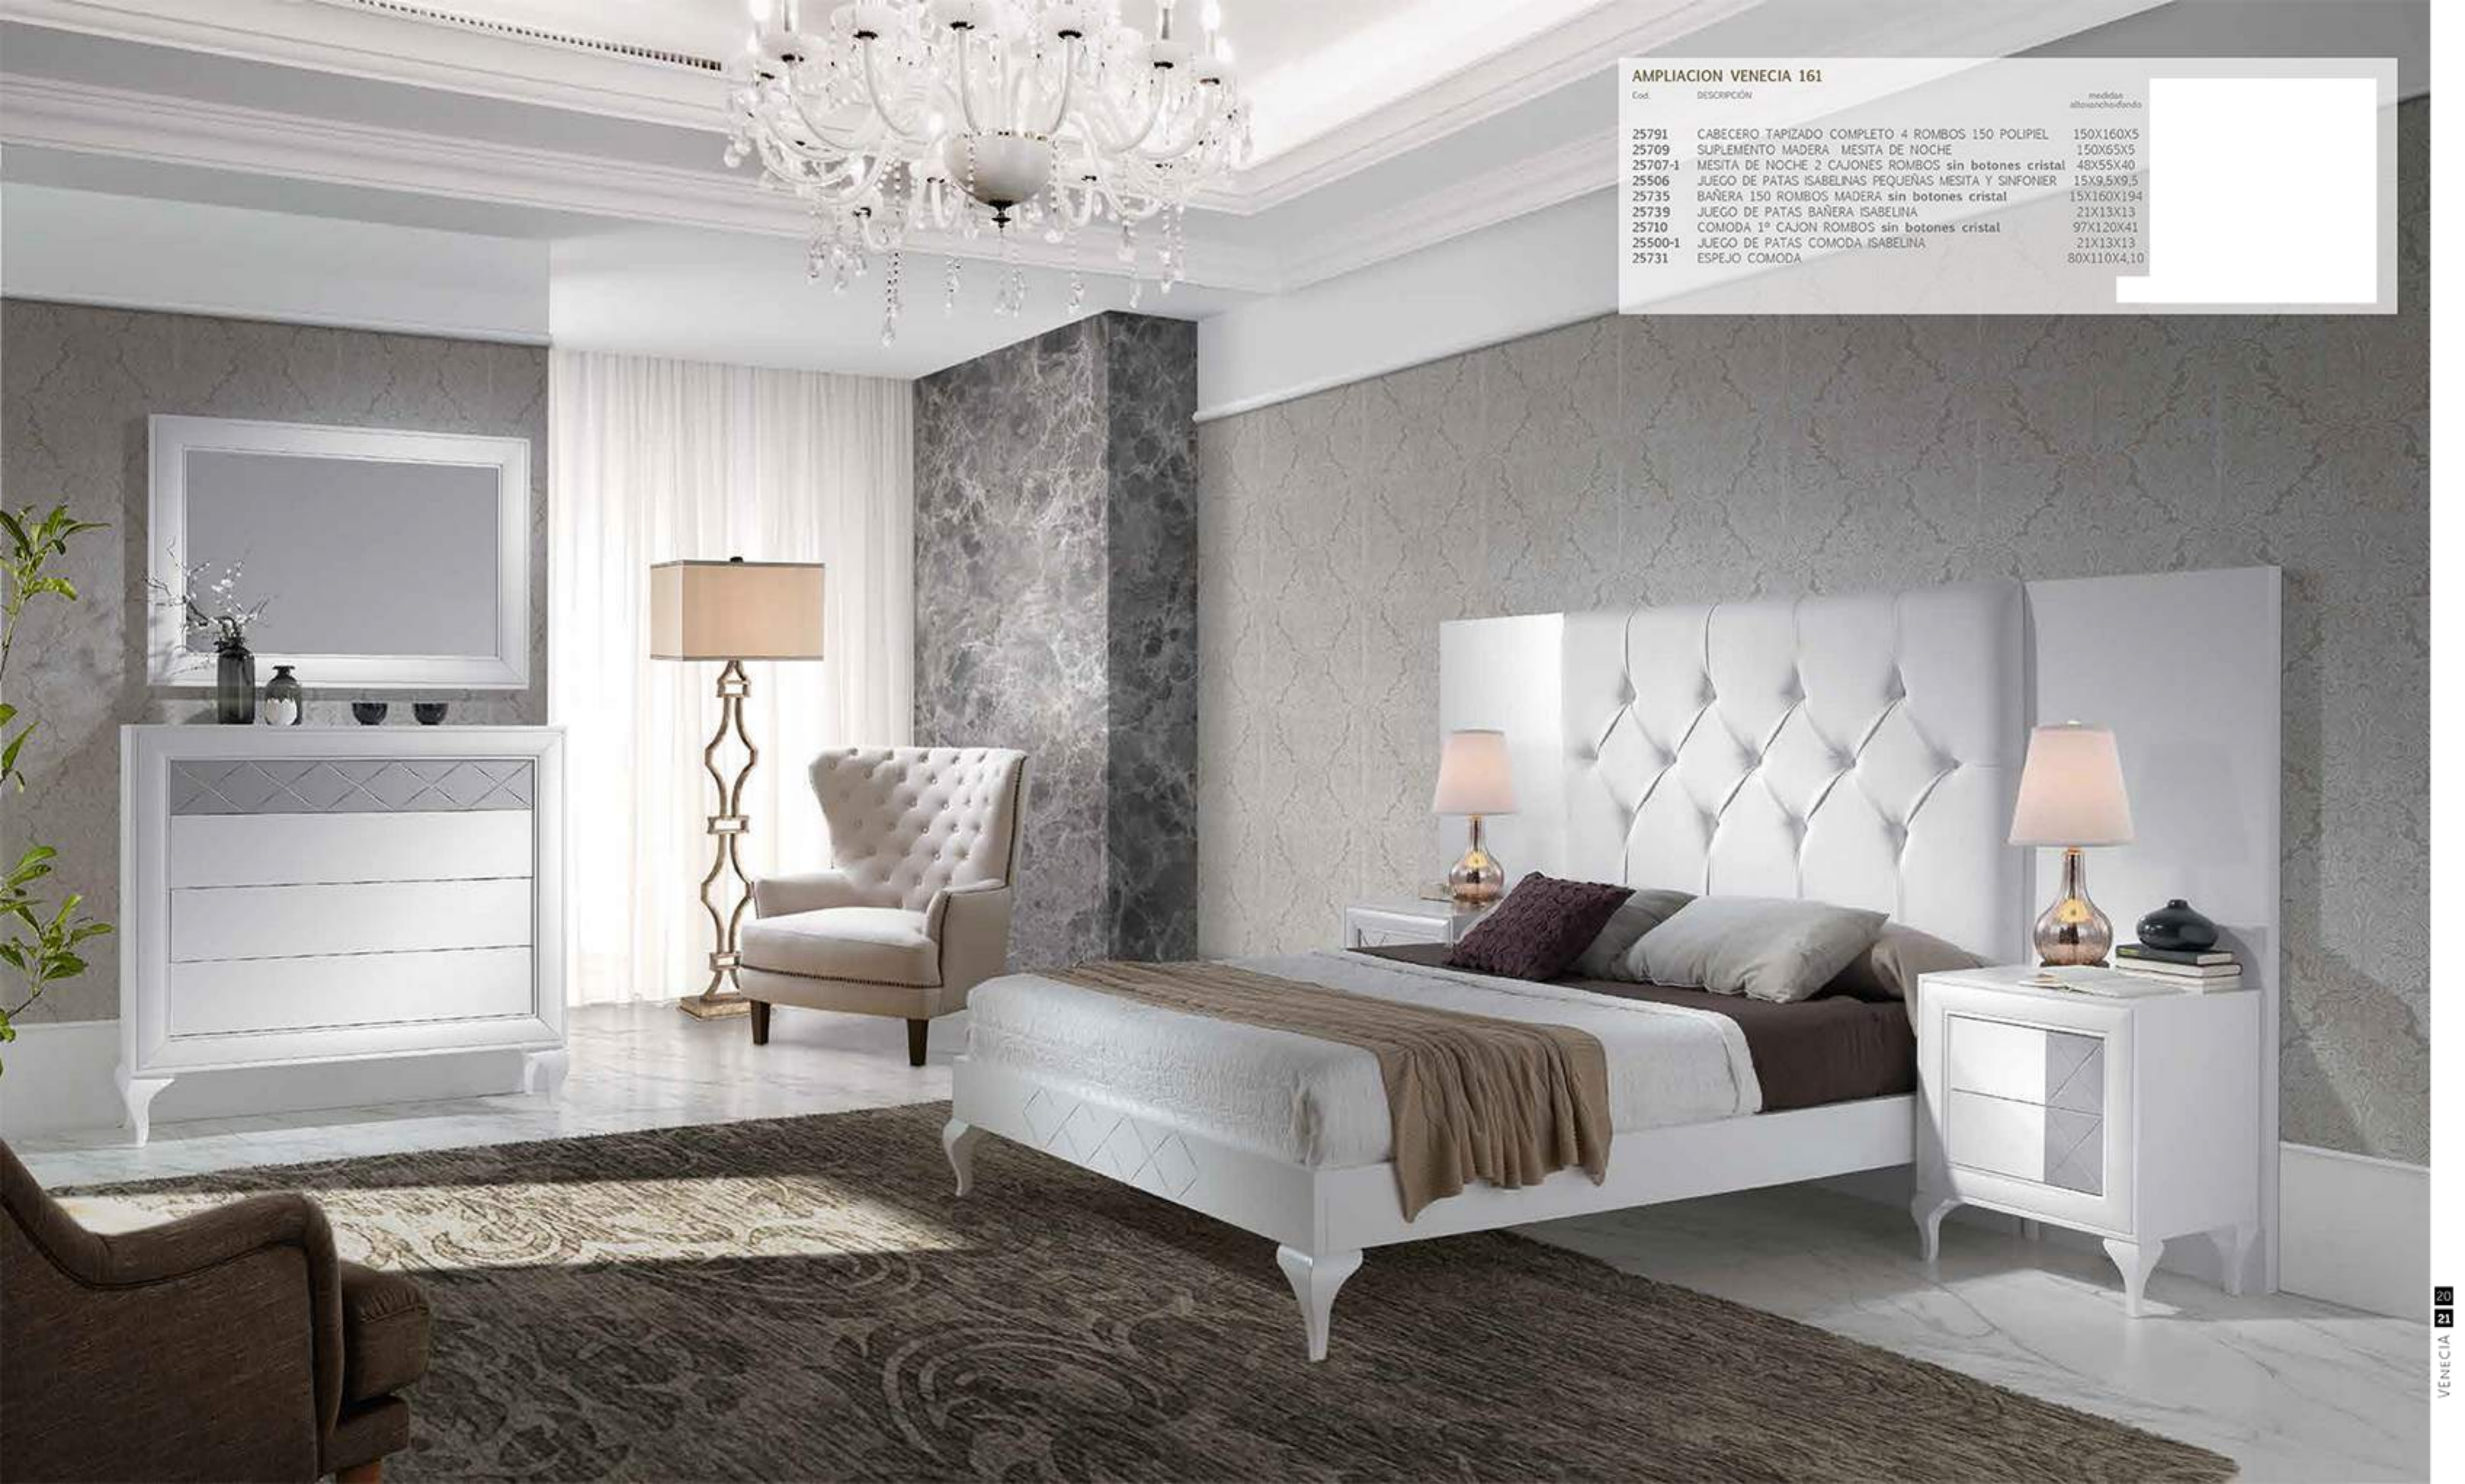

AMPLIACION VENECIA 161

Cod.	DESCRIPCIÓN	medidas altxanchoxfondo
25791	CABECERO TAPIZADO COMPLETO 4 ROMBOS 150 POLIPIEL	150X160X5
25709	SUPLEMENTO MADERA MESITA DE NOCHE	150X65X5
25707-1	MESITA DE NOCHE 2 CAJONES ROMBOS sin botones cristal	48X55X40
25506	JUEGO DE PATAS ISABELINAS PEQUEÑAS MESITA Y SINFONIER	15X9,5X9,5
25735	BAÑERA 150 ROMBOS MADERA sin botones cristal	15X160X194
25739	JUEGO DE PATAS BAÑERA ISABELINA	21X13X13
25710	COMODA 1º CAJON ROMBOS sin botones cristal	97X120X41
25500-1	JUEGO DE PATAS COMODA ISABELINA	21X13X13
25731	ESPEJO COMODA	80X110X4,10