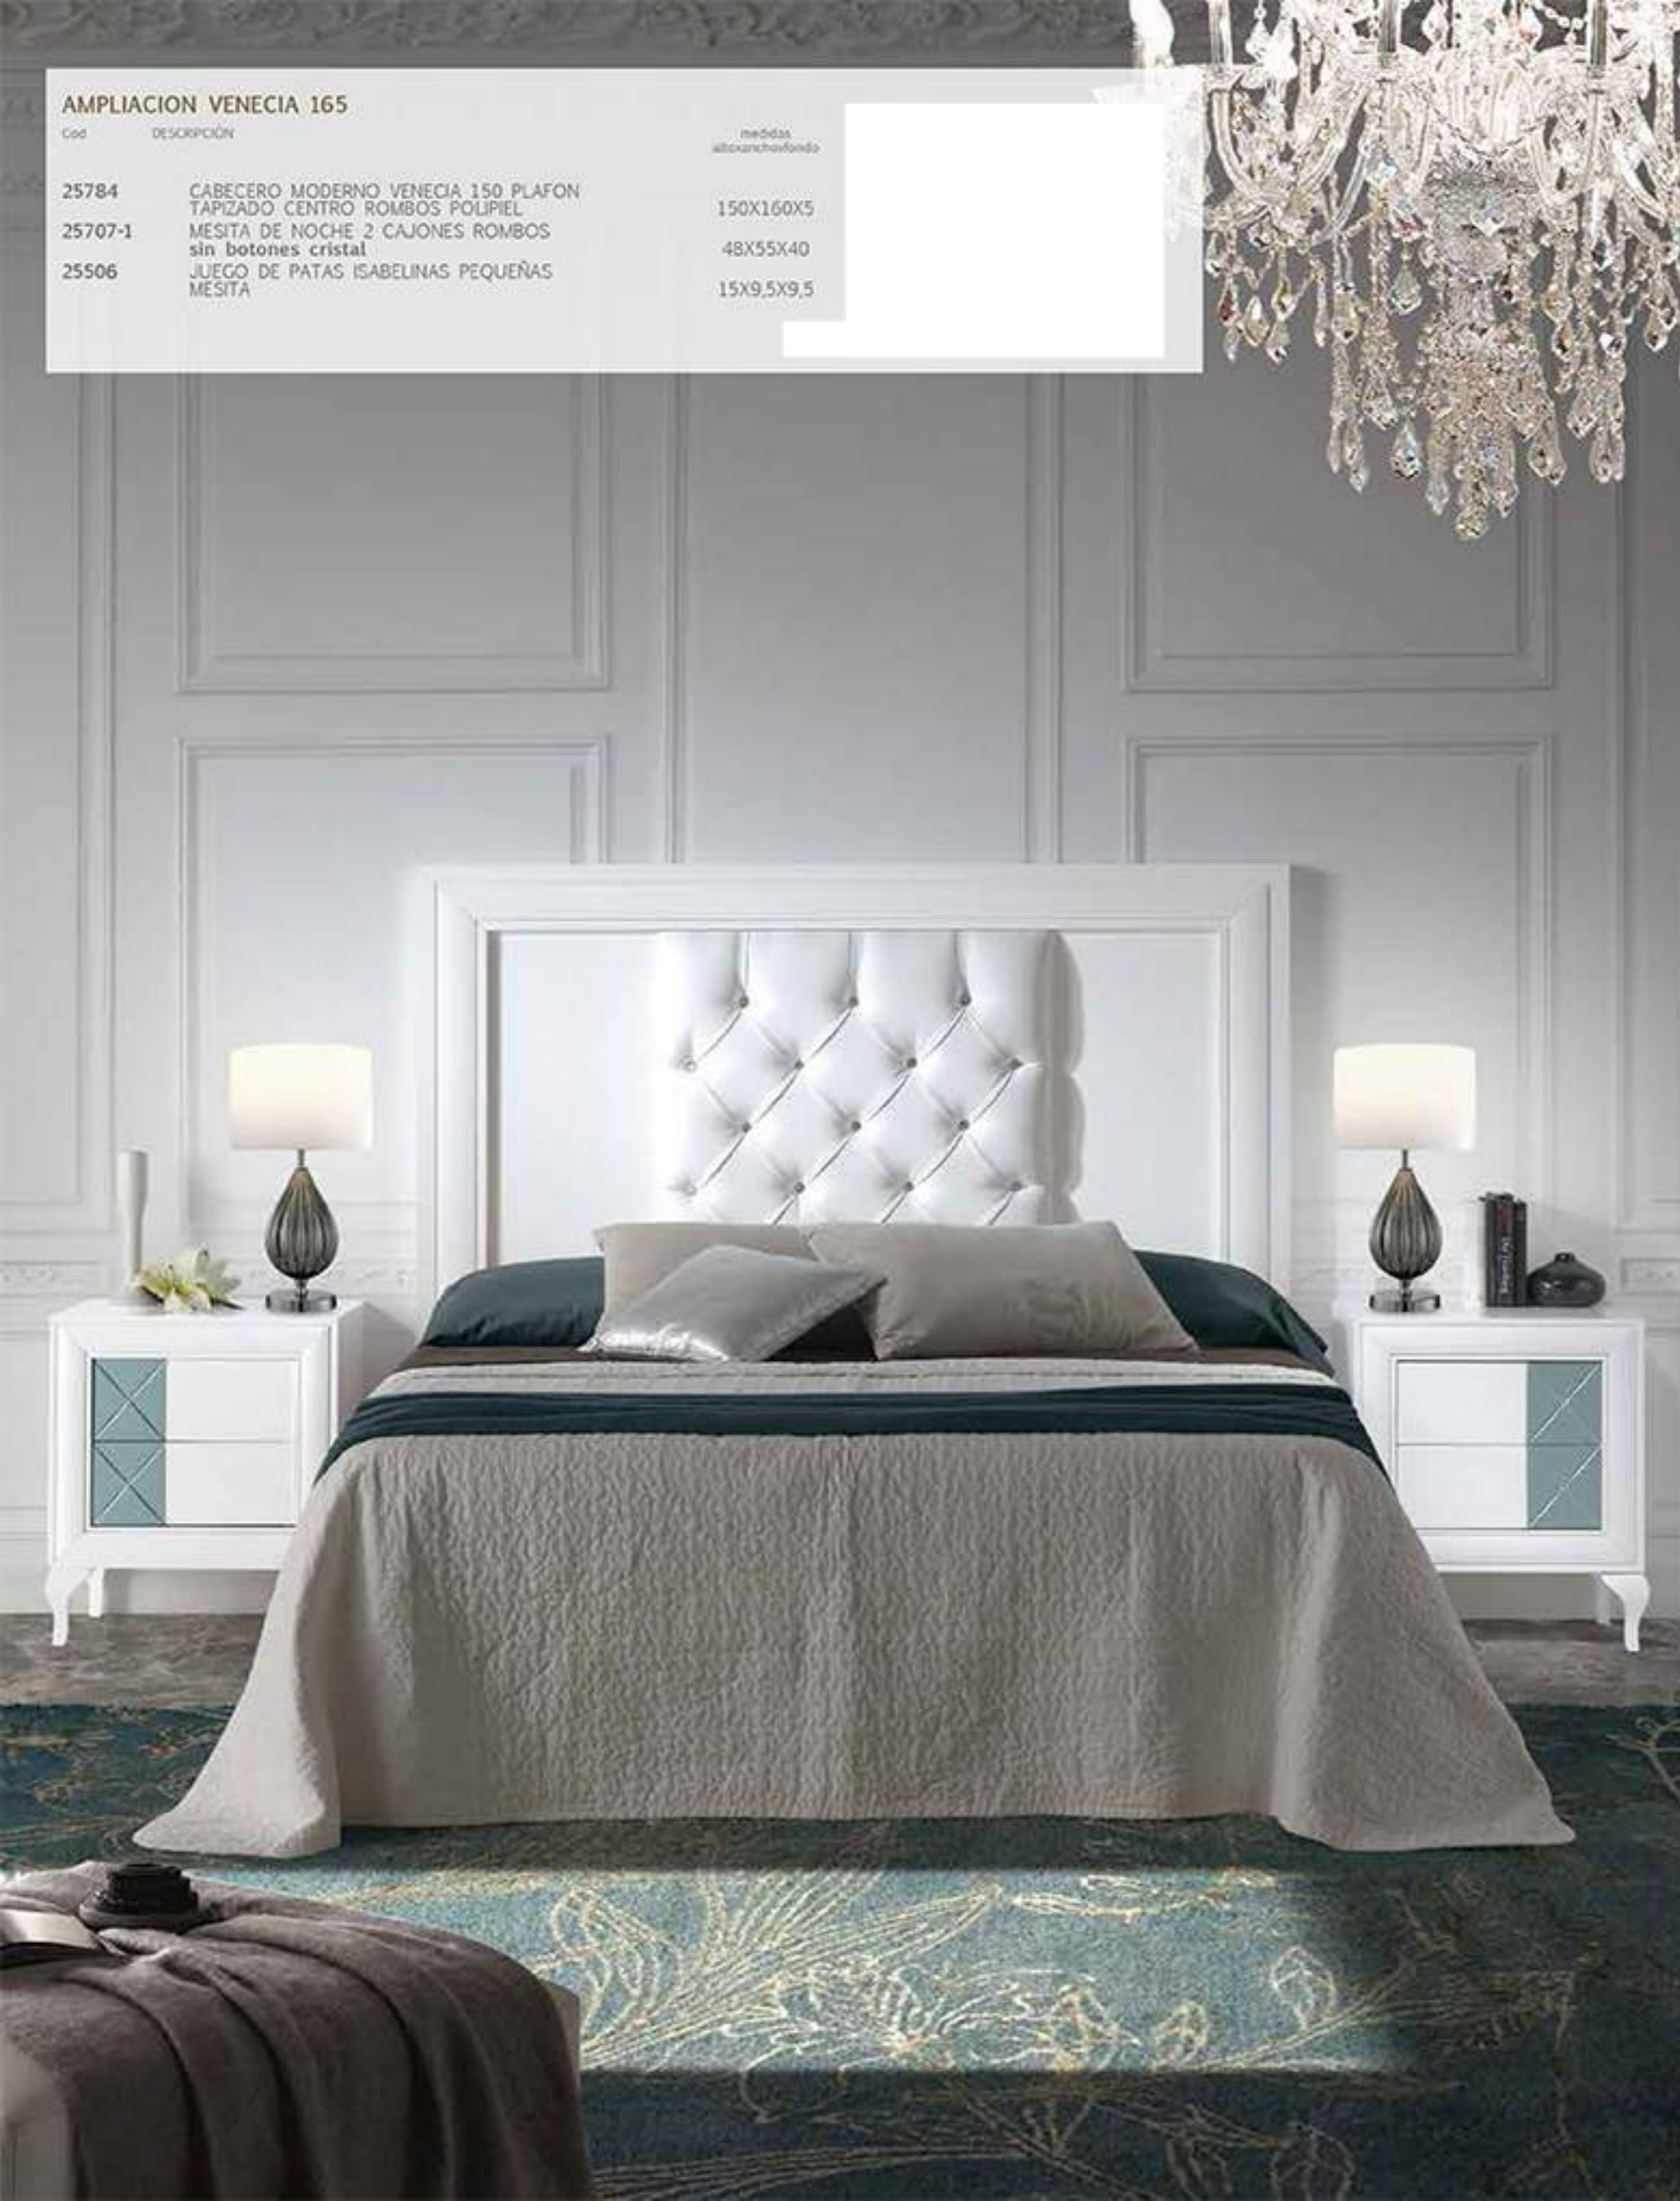

AMPLIACION VENECIA 165

Cod	DESCRIPCIÓN	medidas alt/ancho/profundo
25784	CABECERO MODERNO VENECIA 150 PLAFON TAPIZADO CENTRO ROMBOS POLIPIEL	150X160X5
25707-1	MESITA DE NOCHE 2 CAJONES ROMBOS sin botones cristal	48X55X40
25506	JUEGO DE PATAS ISABELINAS PEQUEÑAS MESITA	15X9,5X9,5