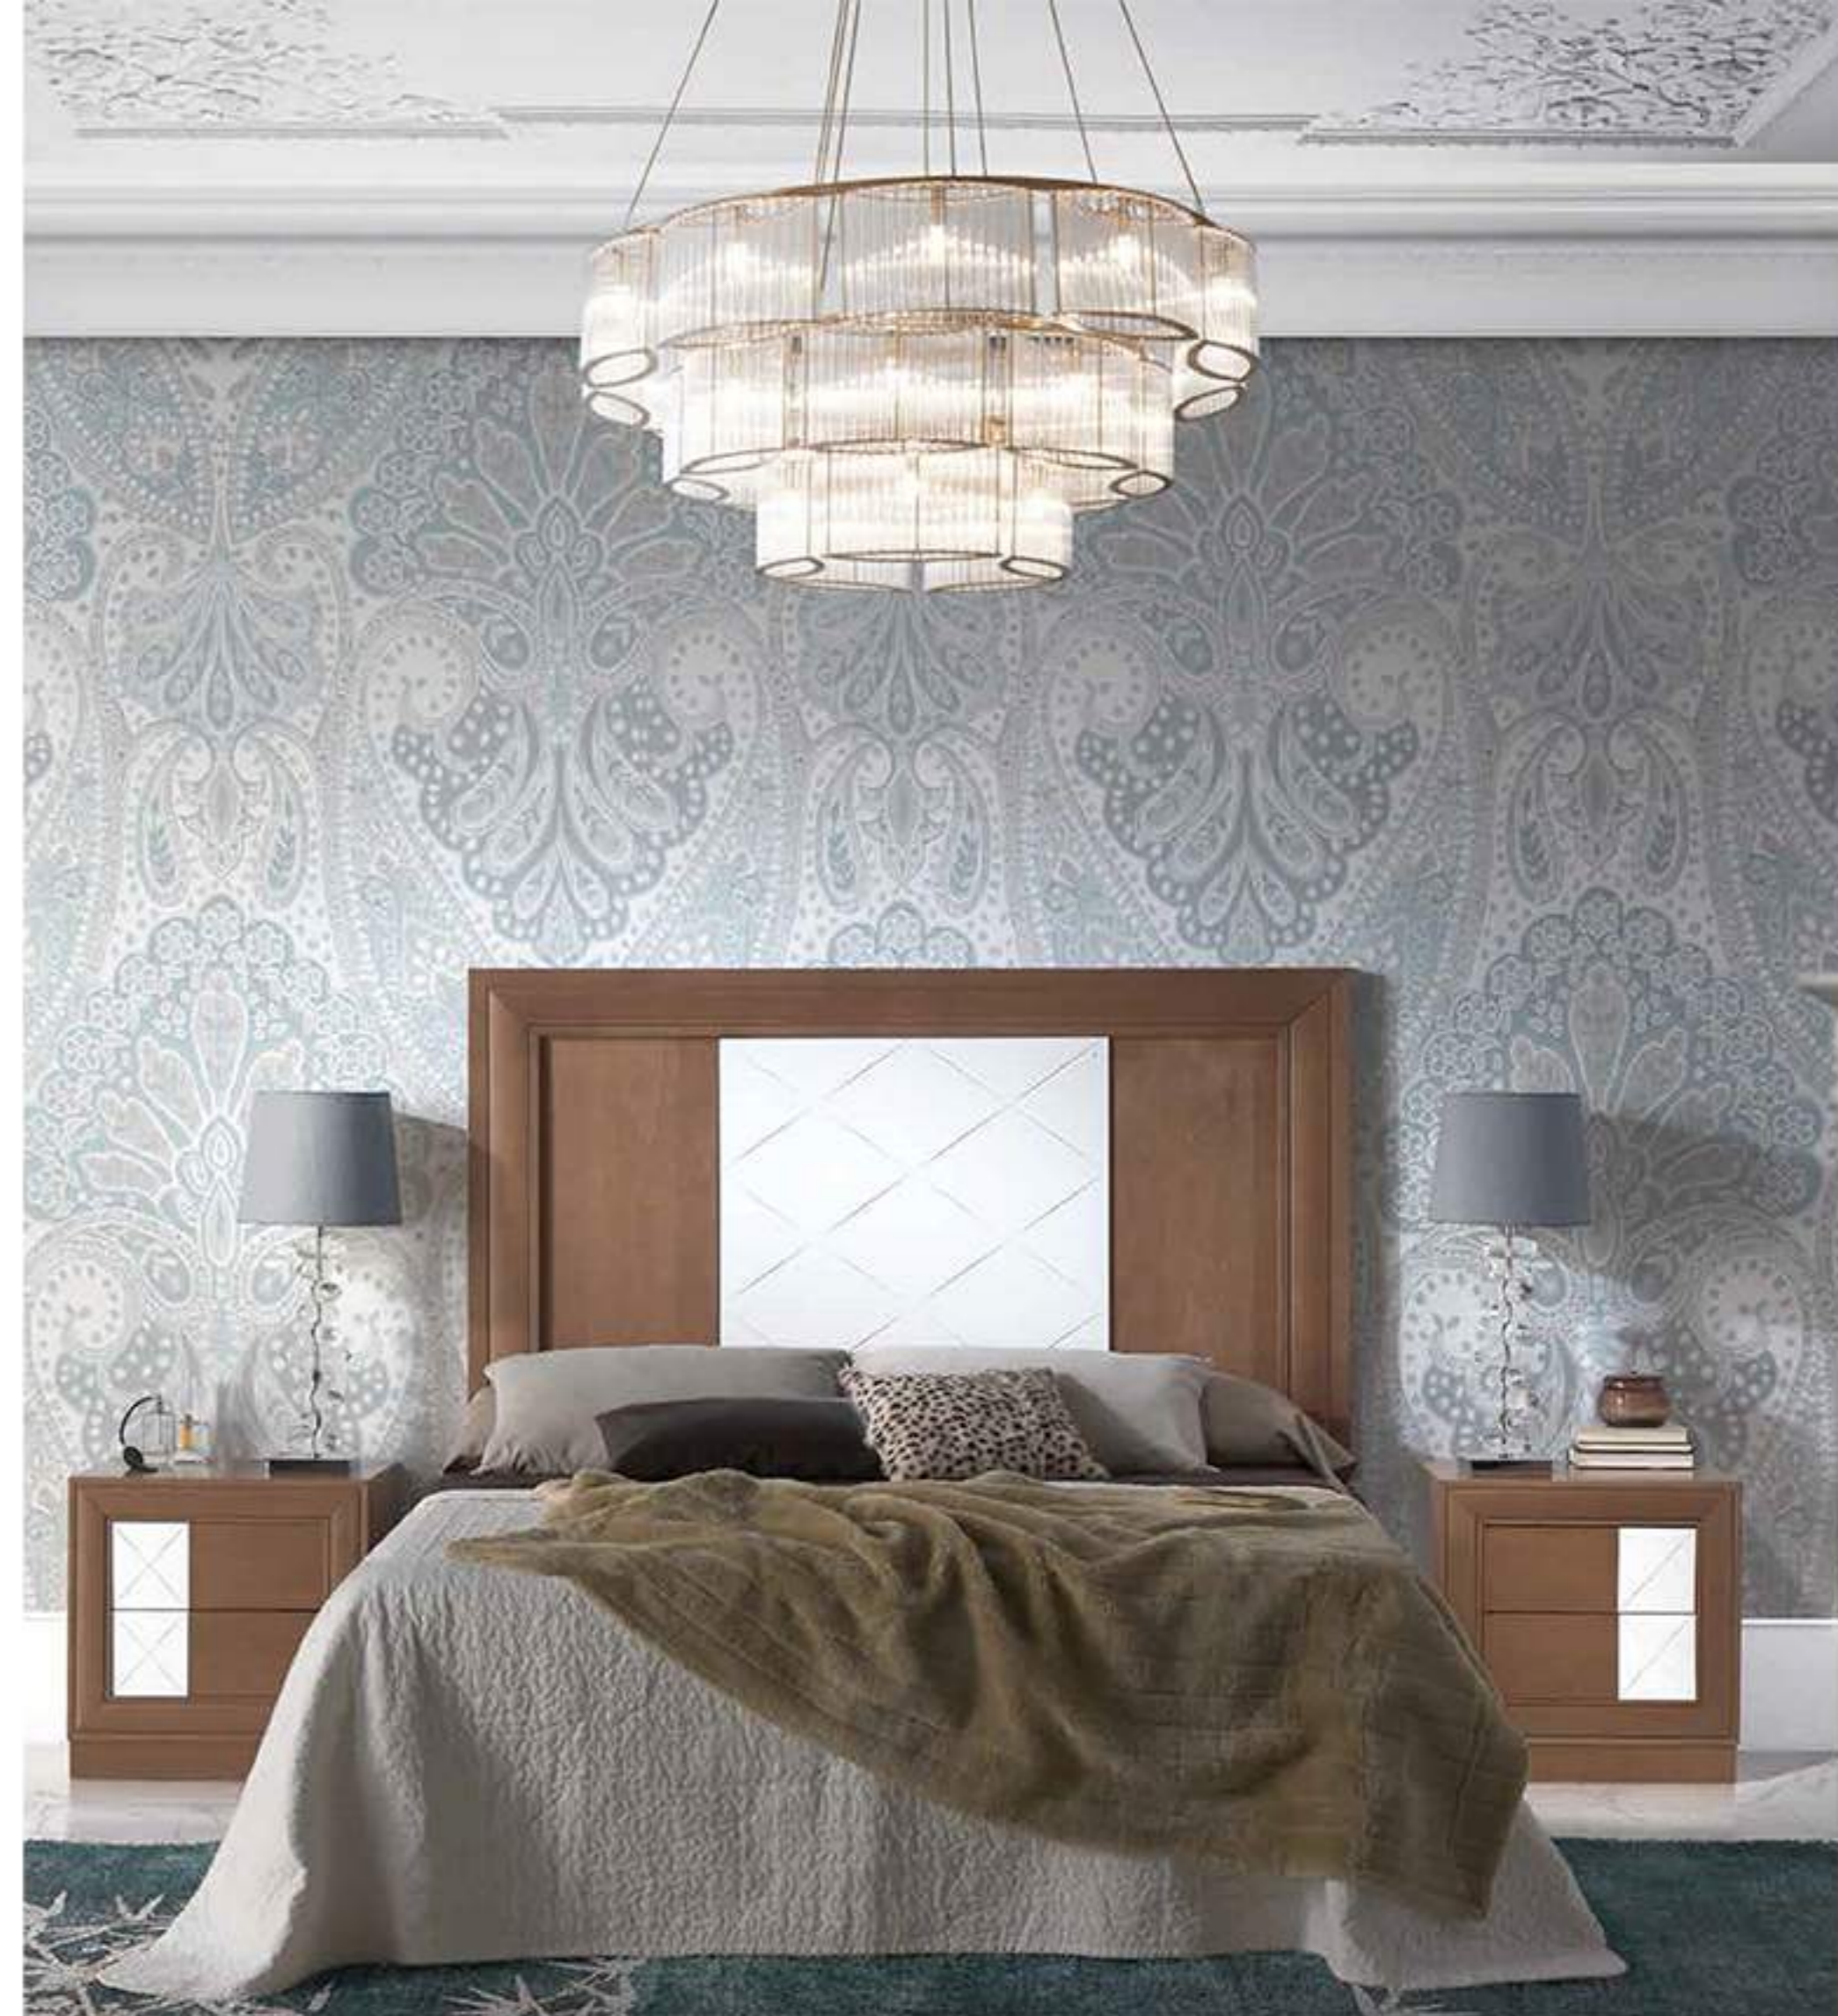

AMPLIACION VENECIA 164

Cod.	DESCRIPCIÓN	medidas altoxanchoxfondo
25781	CABECERO MODERNO VENECIA 150 PLAFON MADERA CENTRO ROMBOS	150X160X5
25707-1	MESITA DE NOCHE 2 CAJONES ROMBOS sin botones cristal	48X55X40
25715	ZOCALO MESITA DE NOCHE 1 CARA LISA 1 CARA FORMA	10X50X35