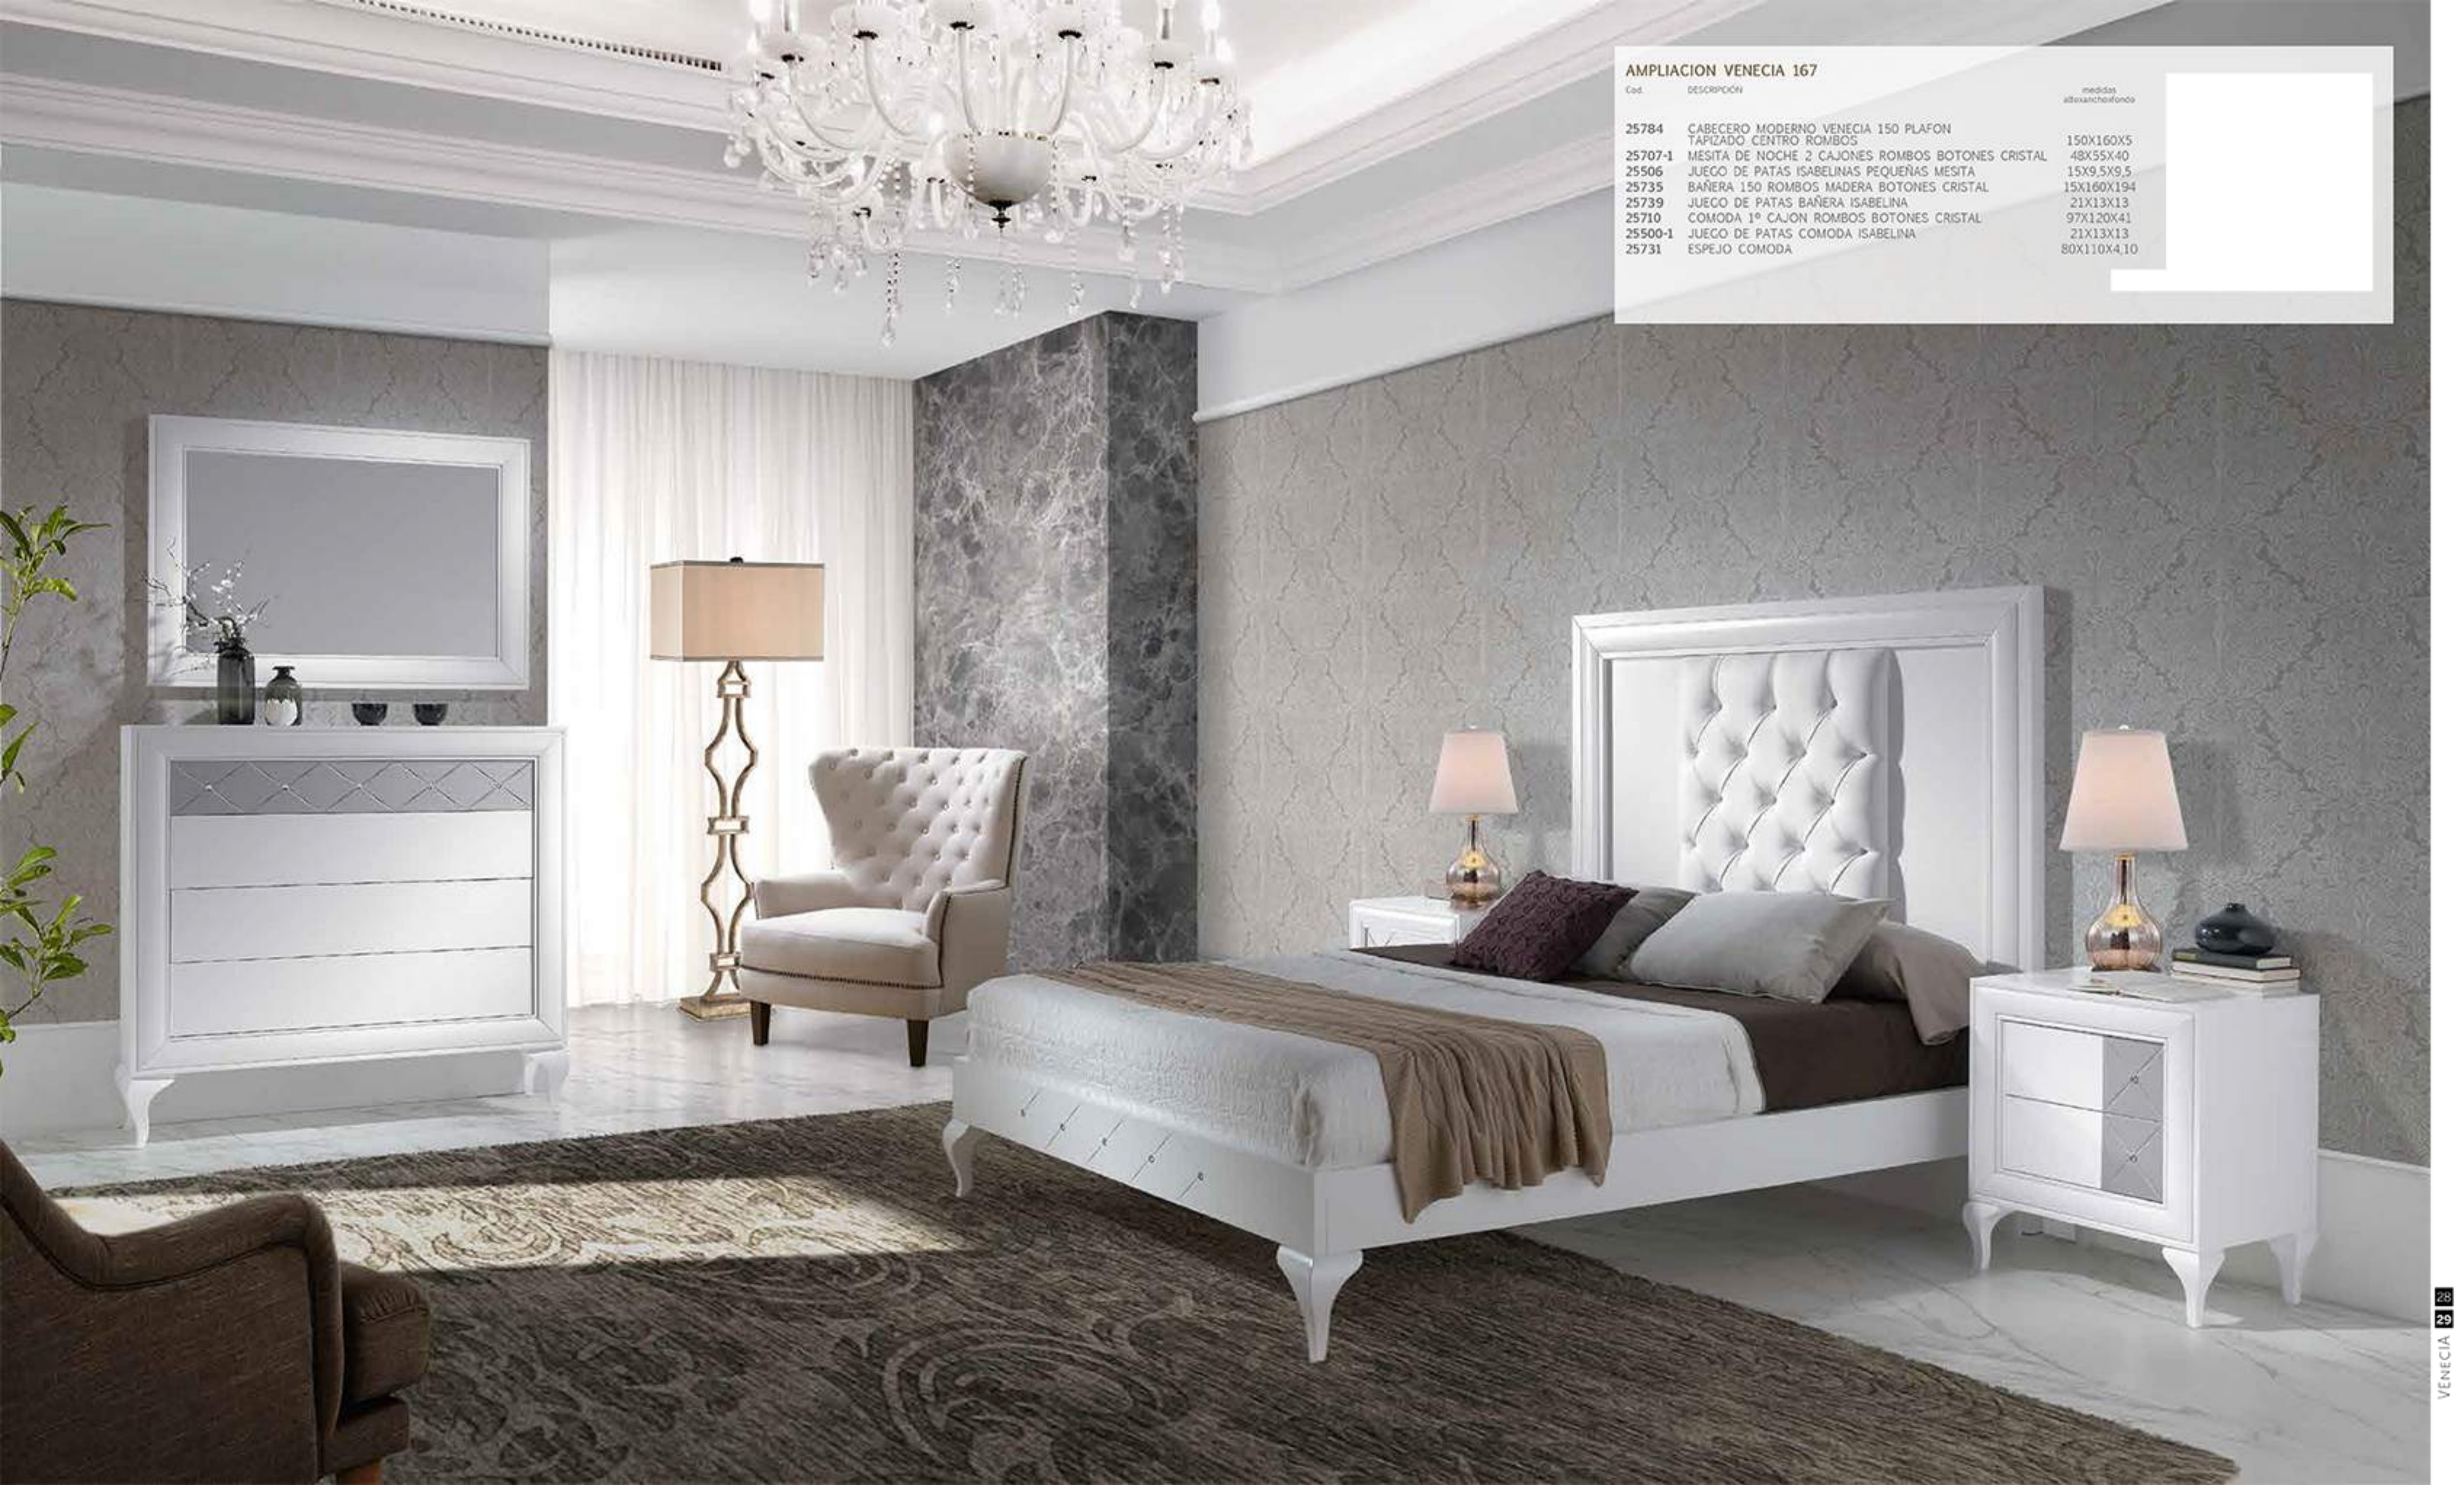

AMPLIACION VENECIA 167

Cod.	DESCRIPCIÓN	medidas altxanchoxfondo
25784	CABECERO MODERNO VENECIA 150 PLAFON TAPIZADO CENTRO ROMBOS	150X160X5
25707-1	MESITA DE NOCHE 2 CAJONES ROMBOS BOTONES CRISTAL	48X55X40
25506	JUEGO DE PATAS ISABELINAS PEQUEÑAS MESITA	15X9,5X9,5
25735	BAÑERA 150 ROMBOS MADERA BOTONES CRISTAL	15X160X194
25739	JUEGO DE PATAS BAÑERA ISABELINA	21X13X13
25710	COMODA 1º CAJON ROMBOS BOTONES CRISTAL	97X120X41
25500-1	JUEGO DE PATAS COMODA ISABELINA	21X13X13
25731	ESPEJO COMODA	80X110X4,10