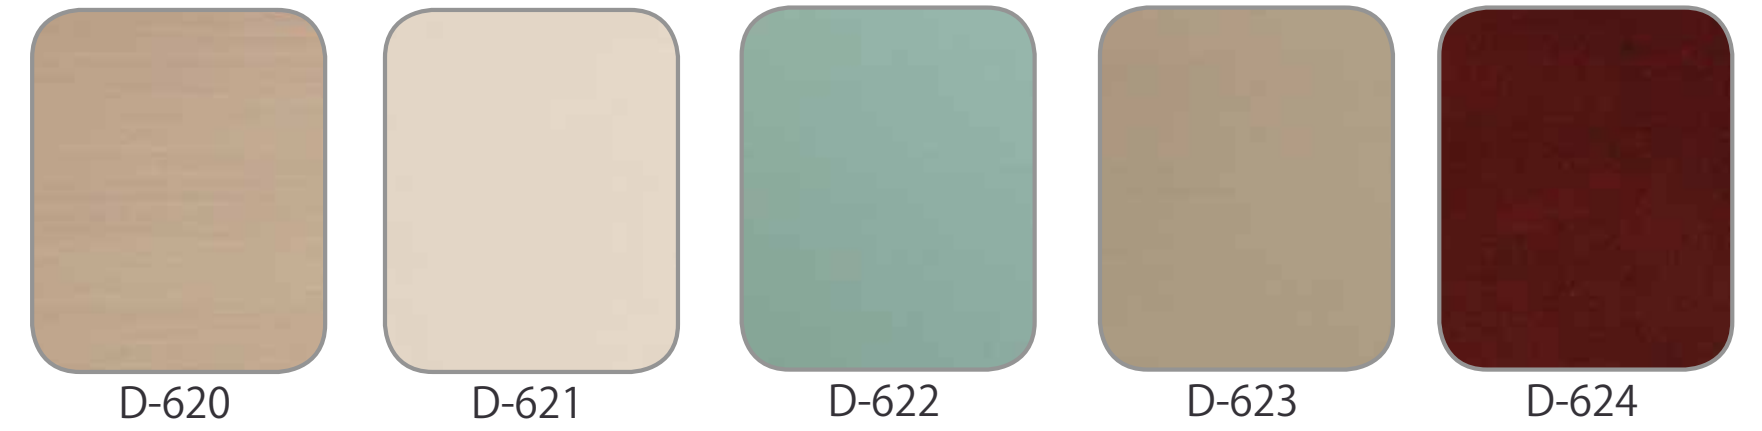

SILLA PALMERA Asiento Madera
Ref: 193

SILLA ASA Asiento Madera
Ref: 192

muebles
GRUPO
INTERMOBEL

SILLA CARACOLA Asiento Anea
Ref: 142

SILLA RONDEÑA Asiento Anea
Ref: 150

SILLA 3 CERCHAS Asiento Anea
Ref: 190-A

SILLA PALMERA Asiento Anea
Ref: 193-A

SILLA ASA Asiento Anea
Ref: 192-A

MUESTRAS COLORES

Para información general sobre nuestros muebles o nuestro grupo de empresas contacte a:
info (@) huertasfurniture.es gestioncli (@) mueblshuertas.com
(+34) 957 513 191 (+34) 957 510 171
Apartado de correos nº632
Carretera Córdoba-Málaga Km 79 Lucena, 14900 Córdoba (España)