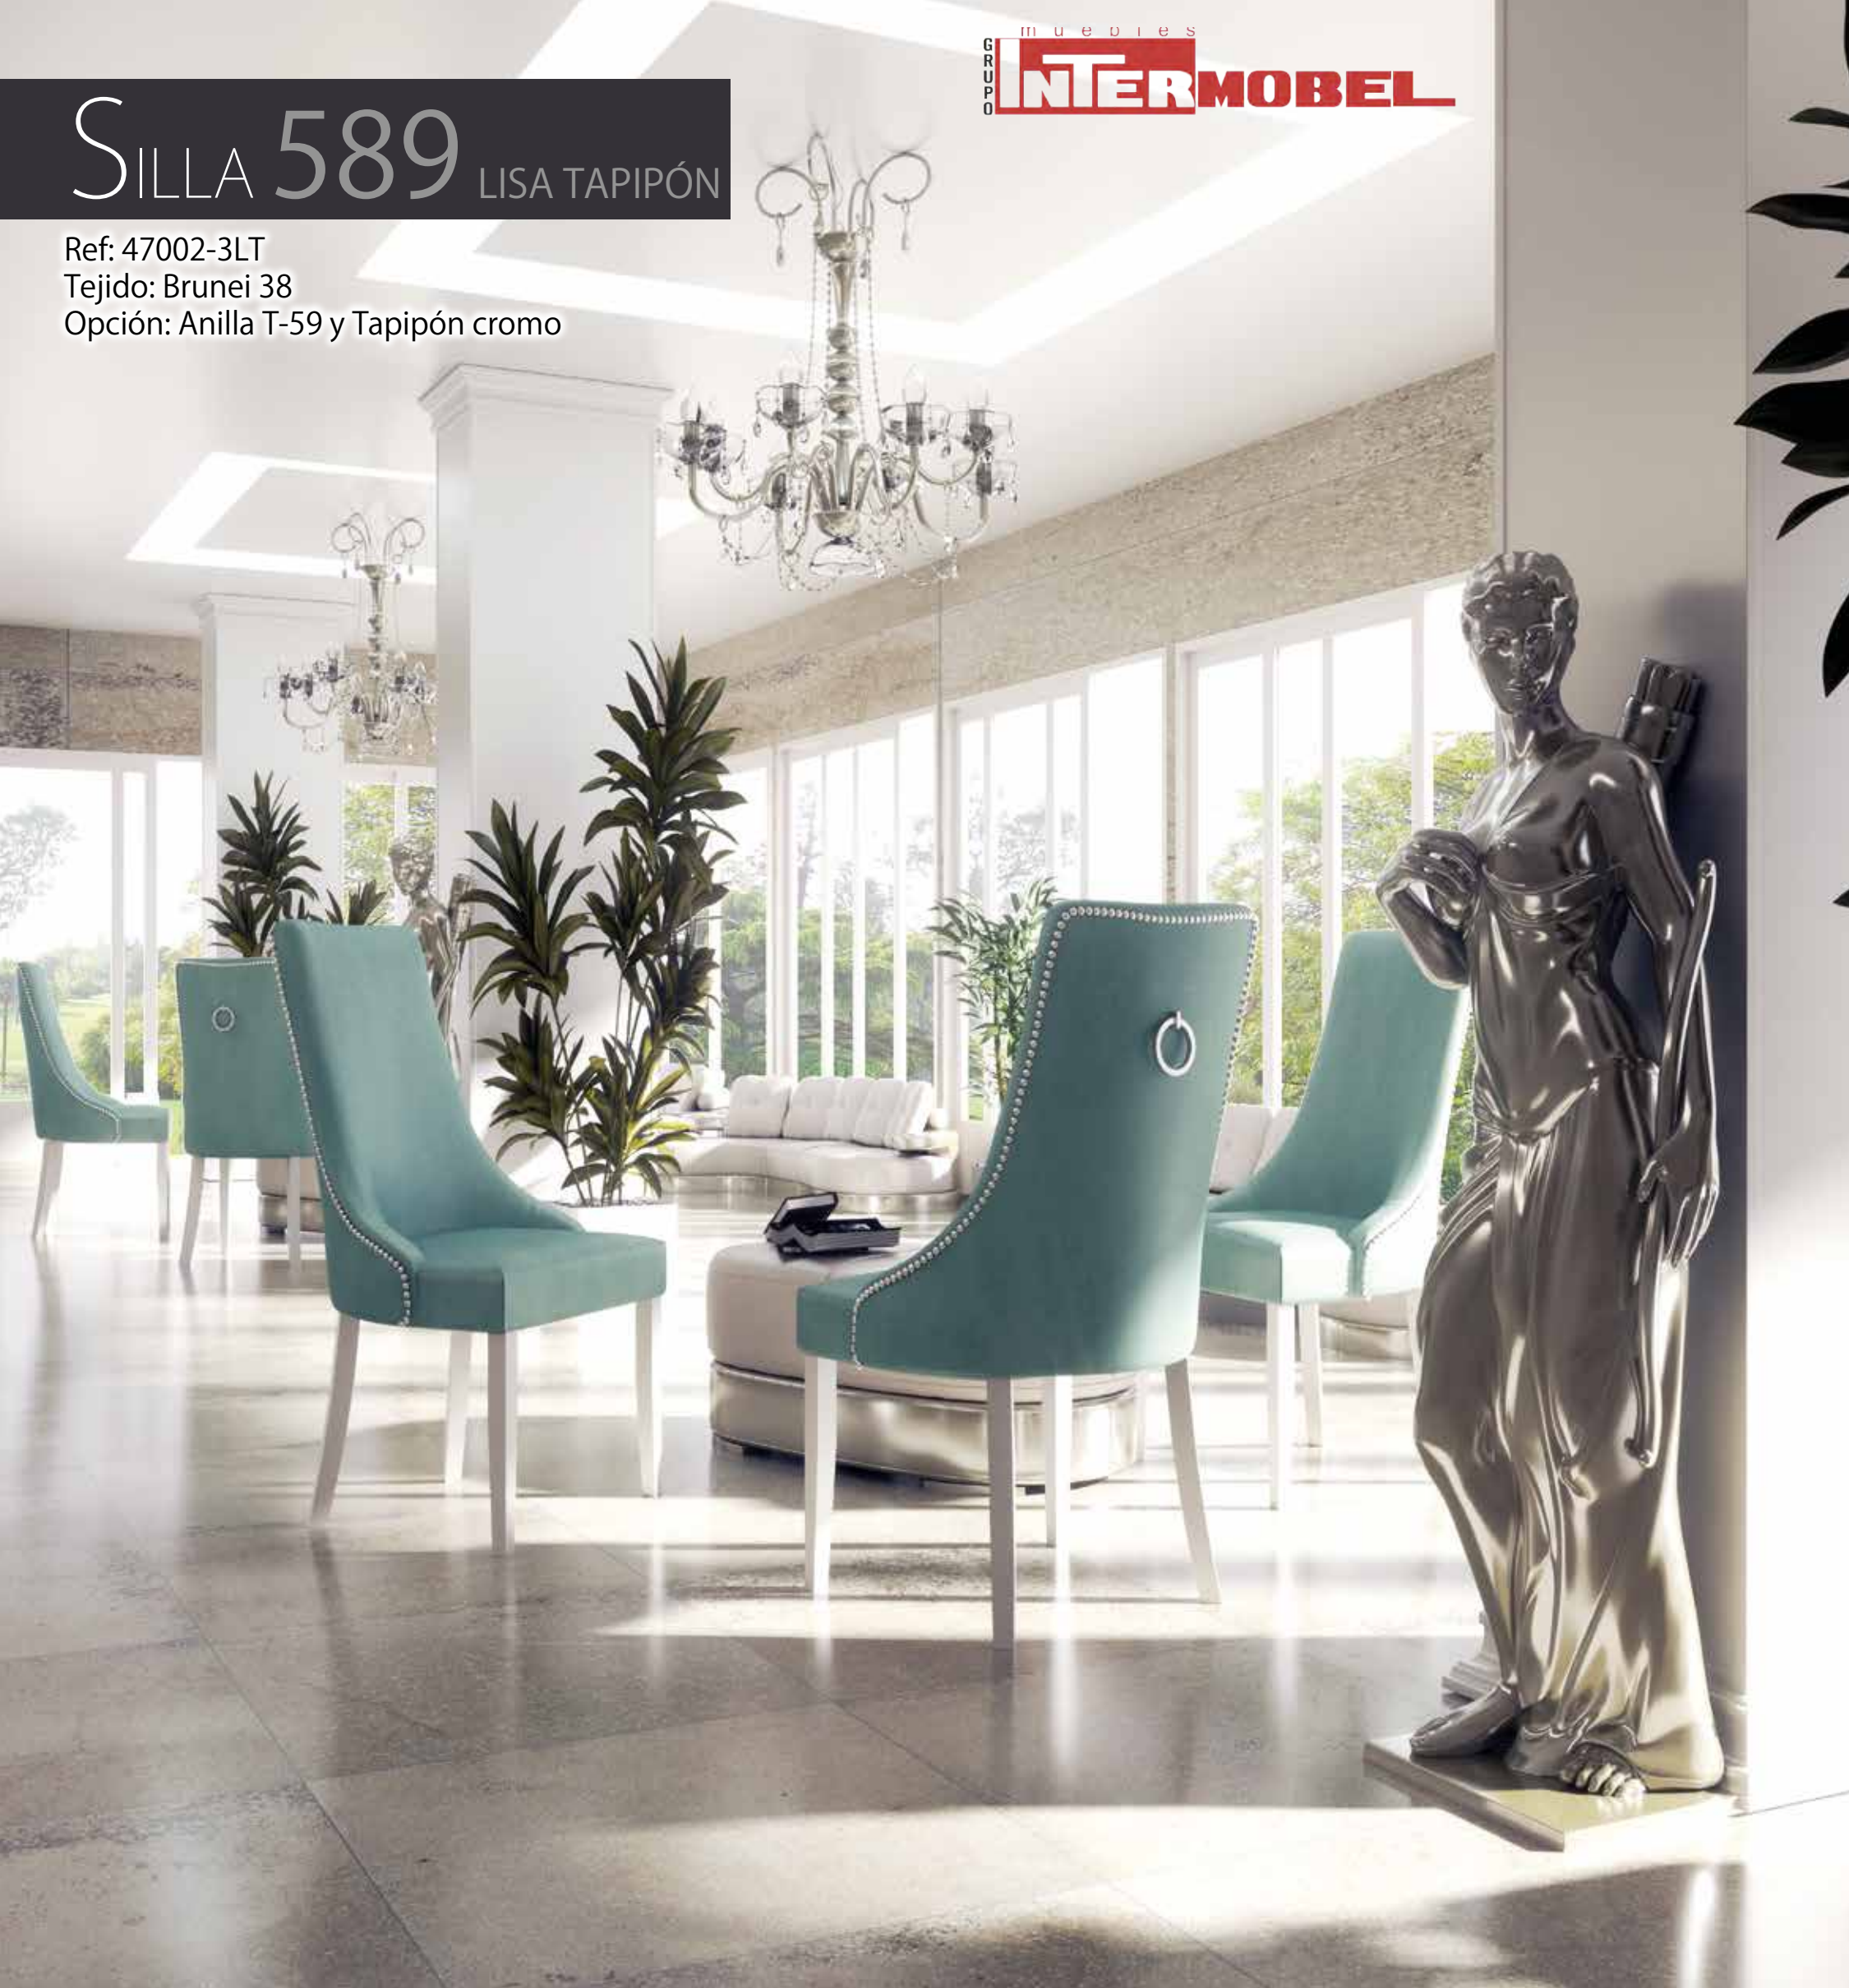

SILLA 589 LISA TAPIÓN

Ref: 47002-3LT
Tejido: Brunei 38
Opción: Anilla T-59 y Tapipón cromo

muebles
GRUPO INTERMOBEL