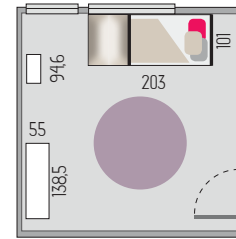

*Medidas convertido

muebles
INTERMOBIL

Composición 114

- Fresno
- Violeta
- Mora
- Malva
- Convertible

Composición 114
convertido

- Fresno
- Violeta
- Móra
- Malva
- Convertible

GRUP **INTERMOBEL**

Smile 