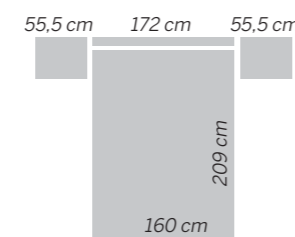

Eos **149**
Verona

Nature - Tapizado Texas Blanco
Cabezal / Headboard / Tête de lit
VERONA