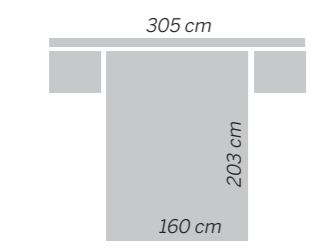

113 Elba

Blanco Poro -Blanco lacado - Gris lacado
Tapizado Texas Gris

Cabezal / Headboard / Tête de lit
ELBA