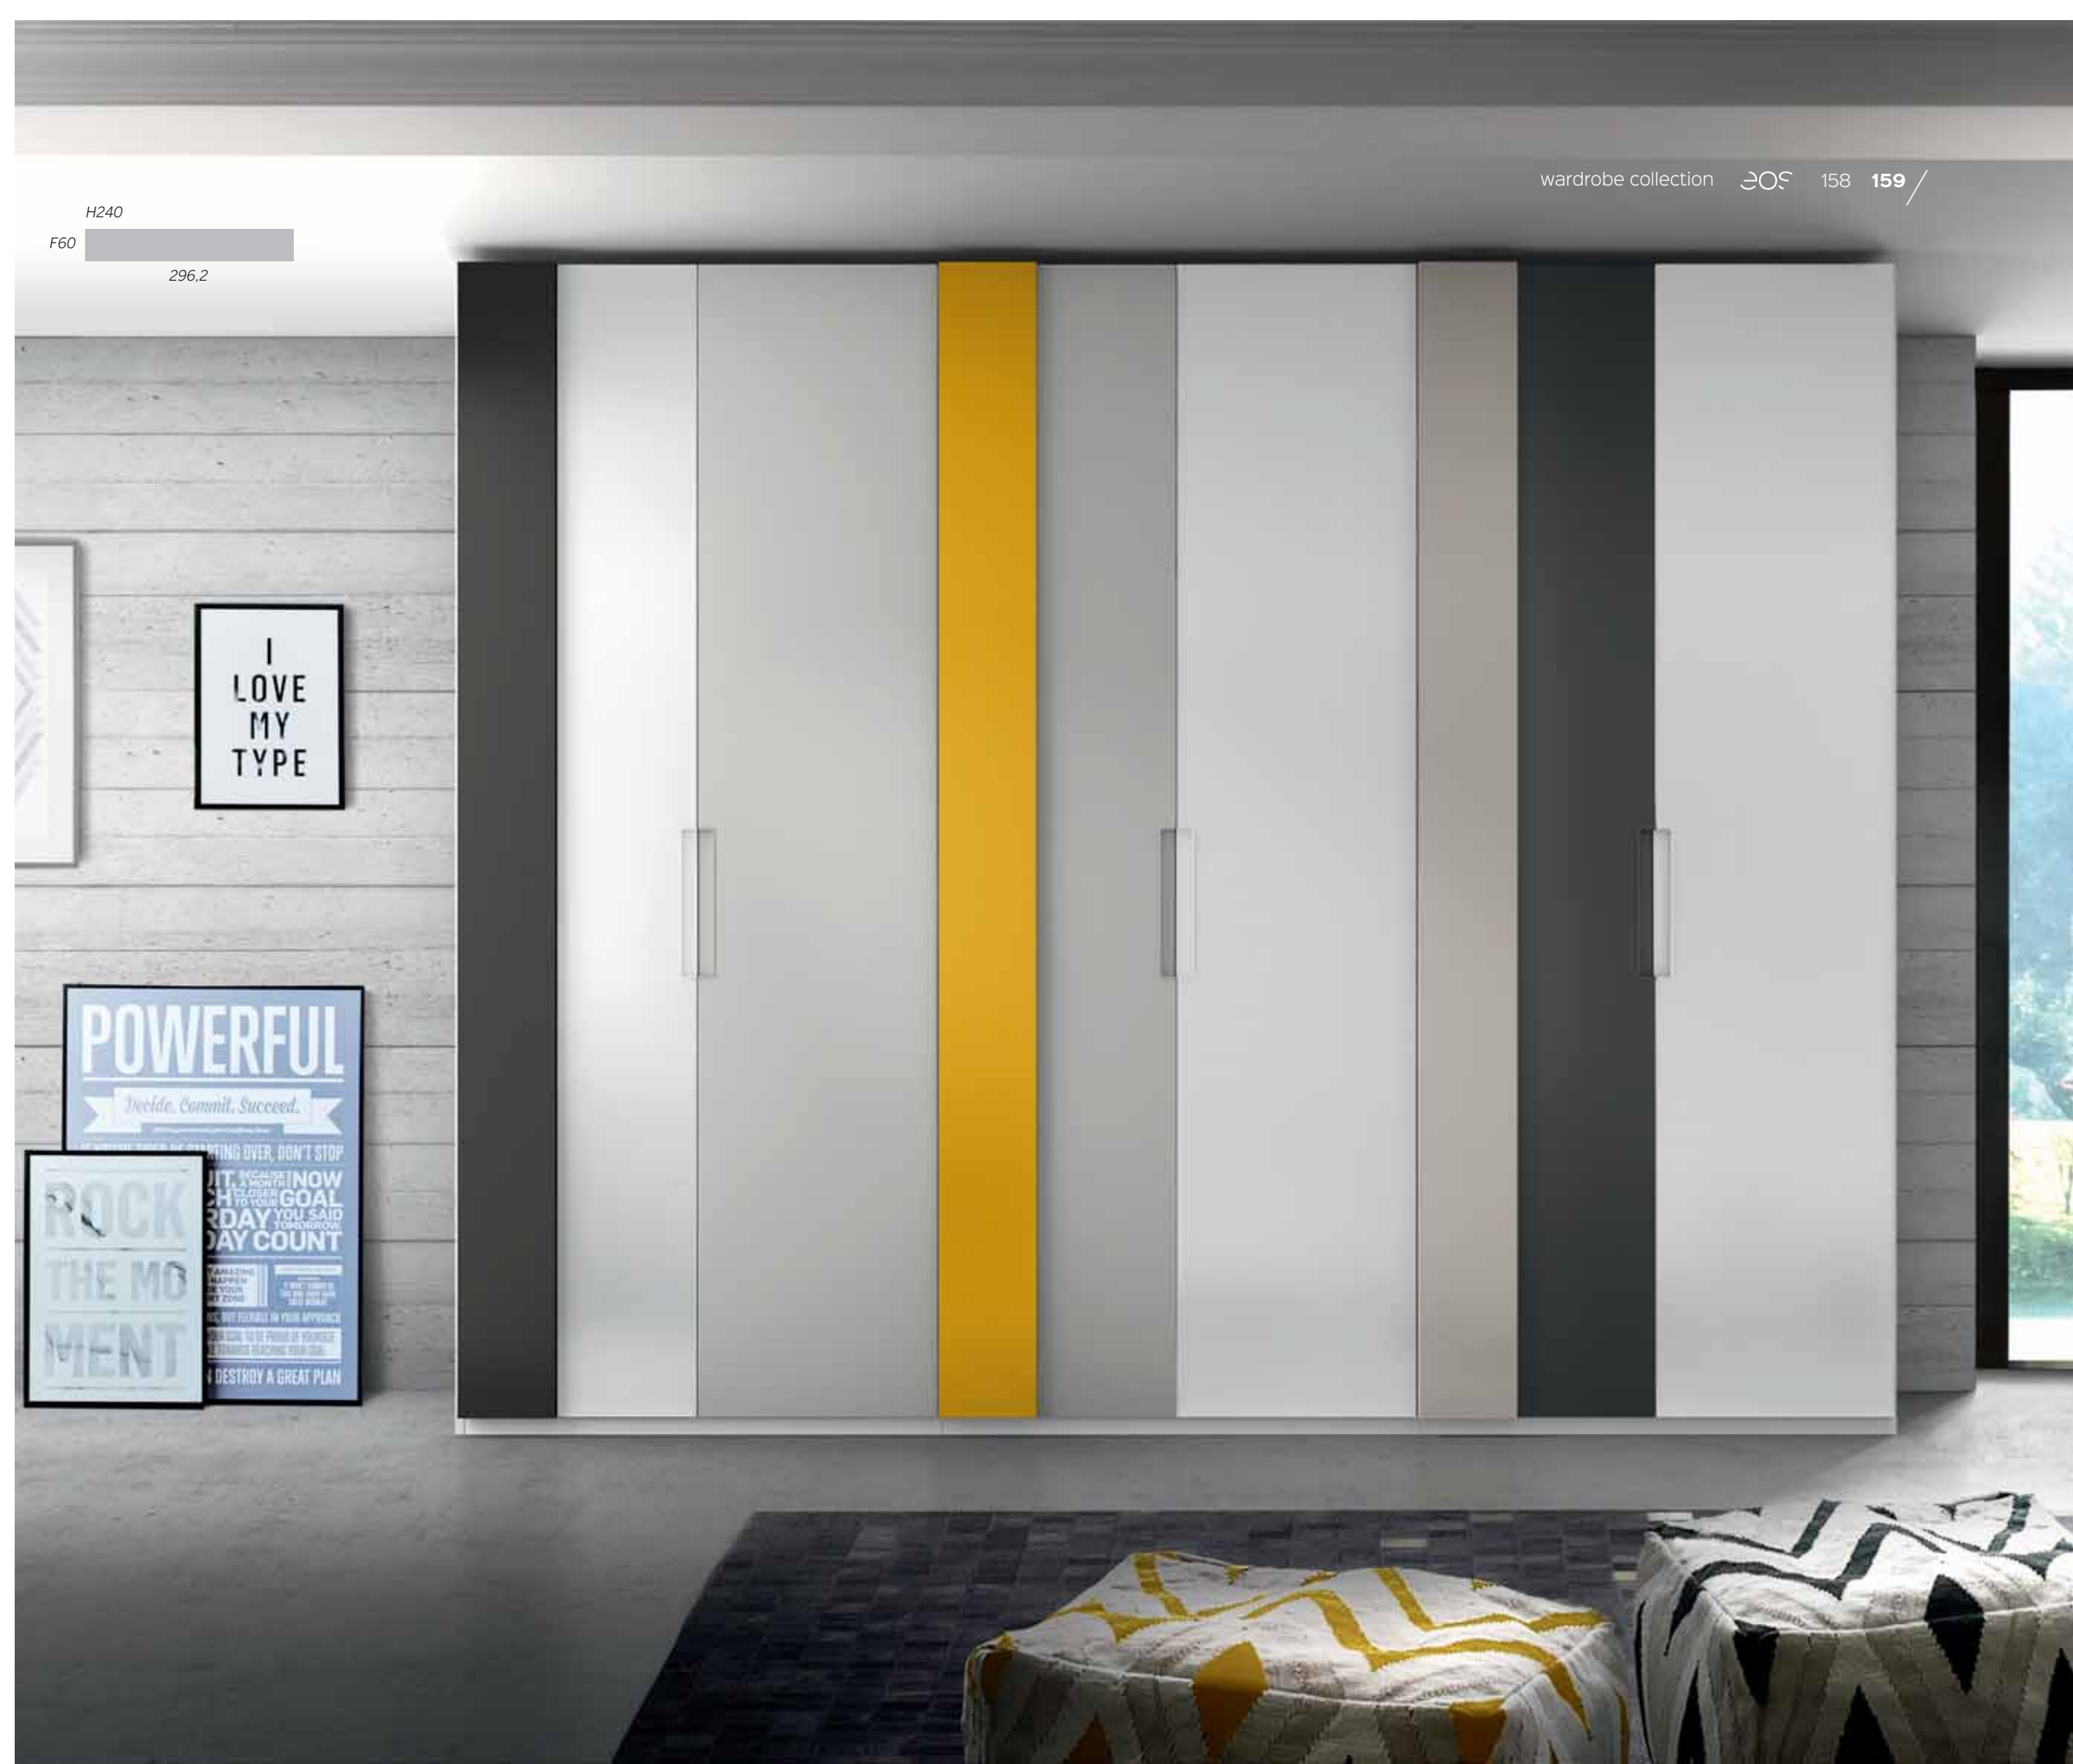

H240
F60 296.2