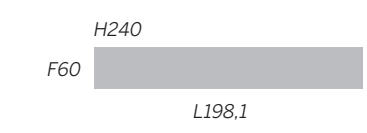

200A

Acacia - Blanco lacado

GRUPPO
INTERMOBEL

201A
 Acacia - Gris lacado

wardrobe collection 201 152 **153** /

Interior de armario. Distribución opcional. Consultar tarifa.
 Interior wardrobe. Optional distribution. Check price list.
 Armoire intérieur. Répartition facultatif. Comparer les prix.