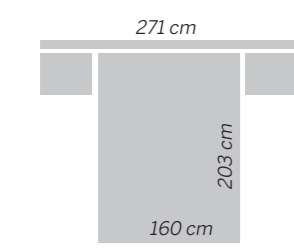

309/144

muebles
INTERMOBEL

309/145
Simi

Nórdico - Blanco lacado
Cabezal / Headboard / Tête de lit
SIMI

132 133 EOS bedroom collection

EOS 146 Cuadros

Nogal - Visión lacado
Cabezal / Headboard / Tête de lit
CUADROS