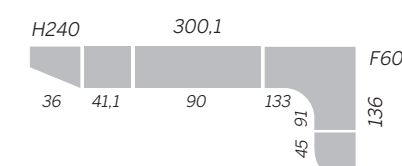

Nature - Blanco lacado

218A

Acacia - Gris lacado

H240
F60 296.2

Interior de armario. Distribución opcional. Consultar tarifa.
Interior wardrobe. Optional distribution. Check price list.
Armoire intérieur. Répartition facultatif. Comparer les prix.