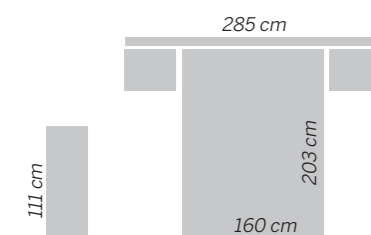

Cabezal / Headboard / Tête de lit
ELBA

muebles
INTERMOBEL

114

Elba

Nature - Blanco Poro - Tapizado blanco

Cabezal / Headboard / Tête de lit

ELBA

111 cm