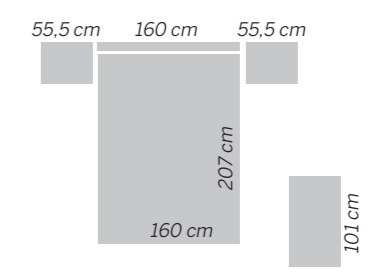

135 New Kea

Blanco Poro - Blanco lacado - Gris lacado
Pizarra lacado
Cabezal / Headboard / Tête de lit
NEW KEA