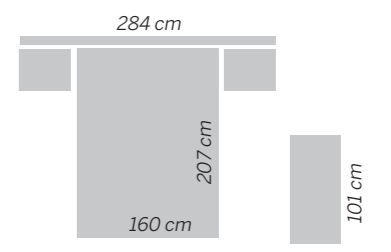

105
Rossa

Acacia - Gris Lacado
Cabezal / Headboard / Tête de lit
ROSSA