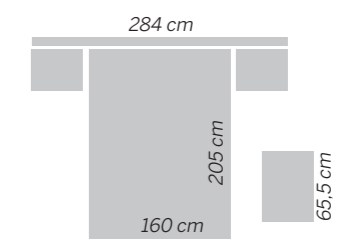

209/126
Bianca

Blanco Poro - Gris lacado - Mostaza lacado
Cabezal / Headboard / Tête de lit
BIANCA

GRUPO
muebles
INTERMOBEL

126

muebles
INTERMOBEL

309/127 Linosa

Acacia - Blanco lacado
Cabezal / Headboard / Tête de lit
LINOSA