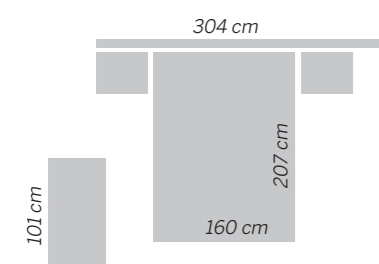

muebles
GRUPO INTERMOBEL

205/110
Salina

Nogal - Blanco lacado
Cabezal / Headboard / Tête de lit
SALINA

101 cm

110

INTERMOBEL

EOS 111
Génova

Nórdico - Pizarra lacada
Cabezal / Headboard / Tête de lit
GÉNOVA