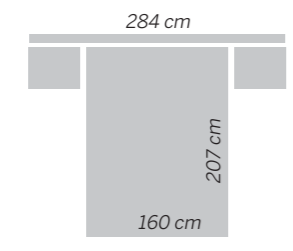

209/106

Rossa

Nature - Blanco lacado

Cabezal / Headboard / Tête de lit

ROSSA