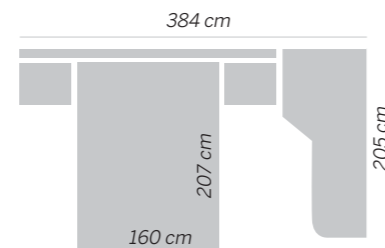

John Lennon

130 Isola

Nature - Blanco lacado - Blanco Poro
Cabezal / Headboard / Tête de lit
ISOLA

GRUPO muebles **INTERMOBEL**

309 **131**
Isola

Blanco Poro - Blanco lacado -
Pizarra lacado - Gris lacado - Mostaza lacado
Cabezal / Headboard / Tête de lit
ISOLA