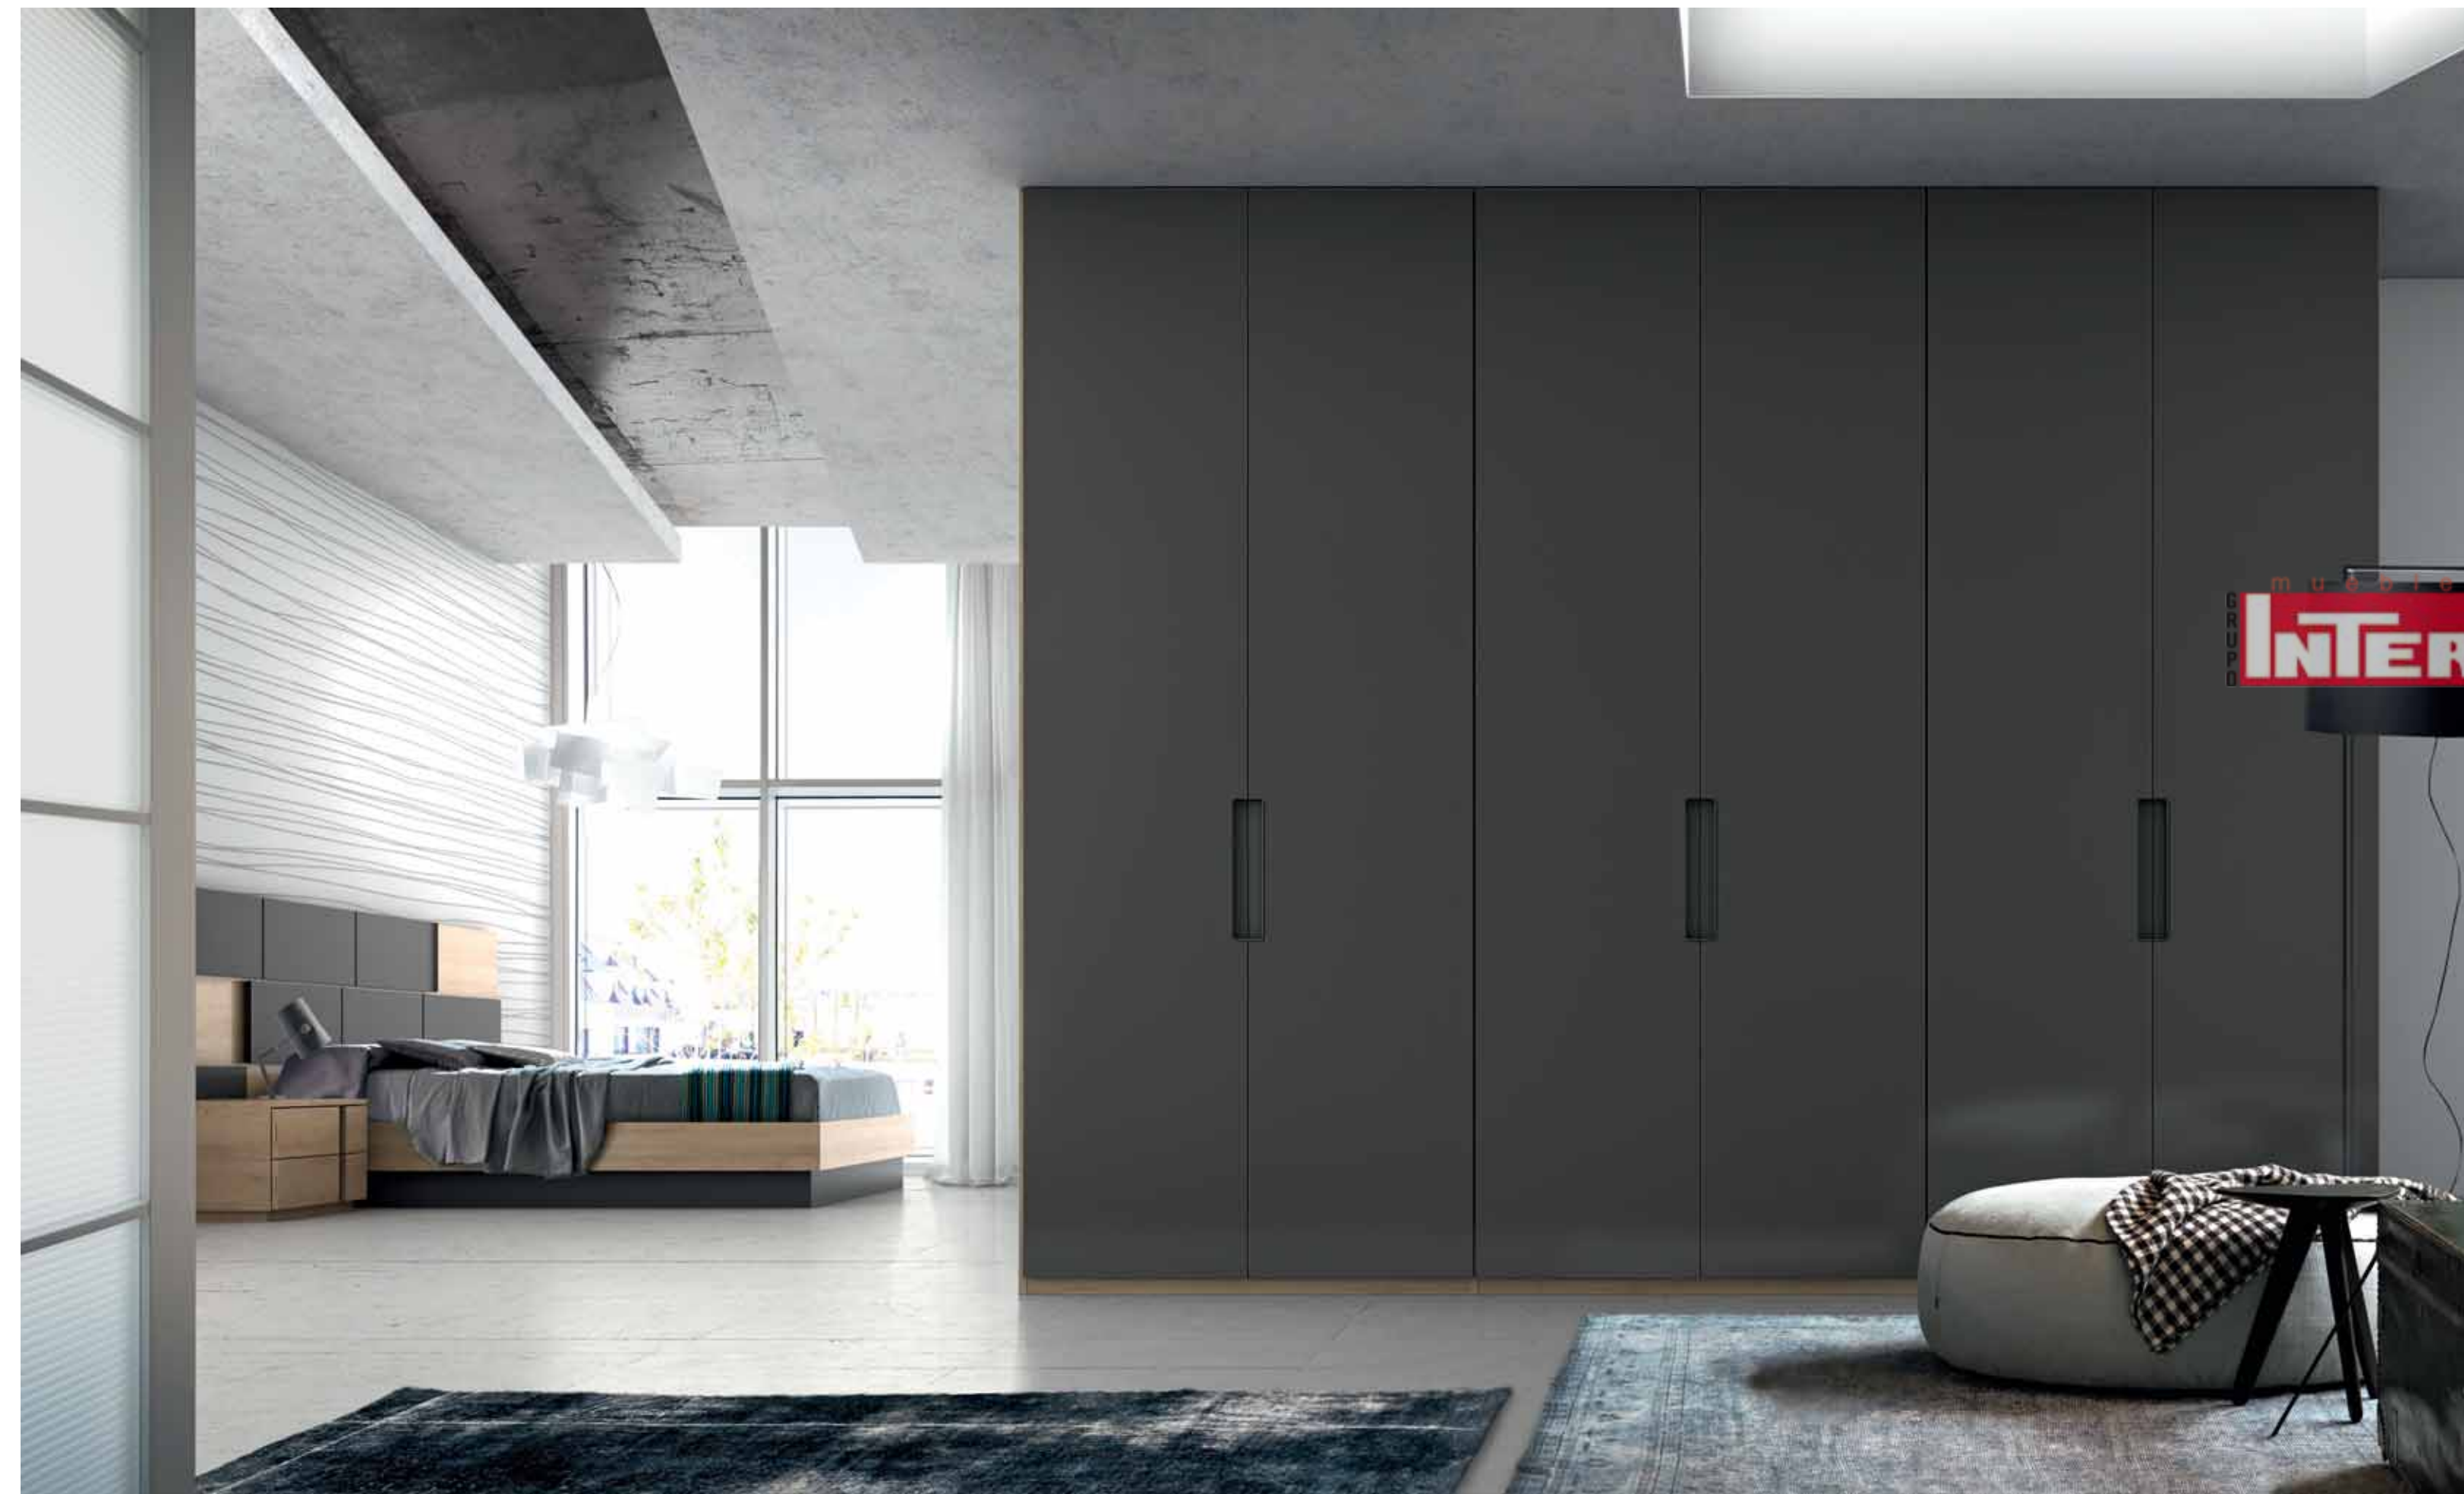

 Interior armario acabado Cuero
 Wardrobe interior in Leather finish
 Intérieur de l'armoire, finition cuir

GRUPO
muebles
INTERMOBEL

202A

Blanco Poro - Blanco lacado - Rústico

H240
F60 296,2

Interior de armario. Distribución opcional. Consultar tarifa.
 Interior wardrobe. Optional distribution. Check price list.
 Armoire intérieur. Répartition facultatif. Comparer les prix.