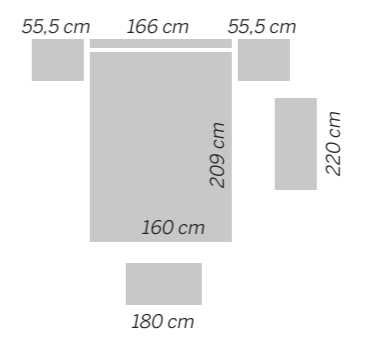

152
Monza

Nature - Blanco lacado
Tapizado Texas Blanco
Cabezal / Headboard / Tête de lit
MONZA