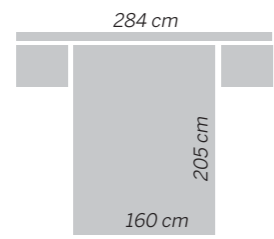

eo9 124 Bianca

Nogal - Blanco lacado
Cabezal / Headboard / Tête de lit
BIANCA