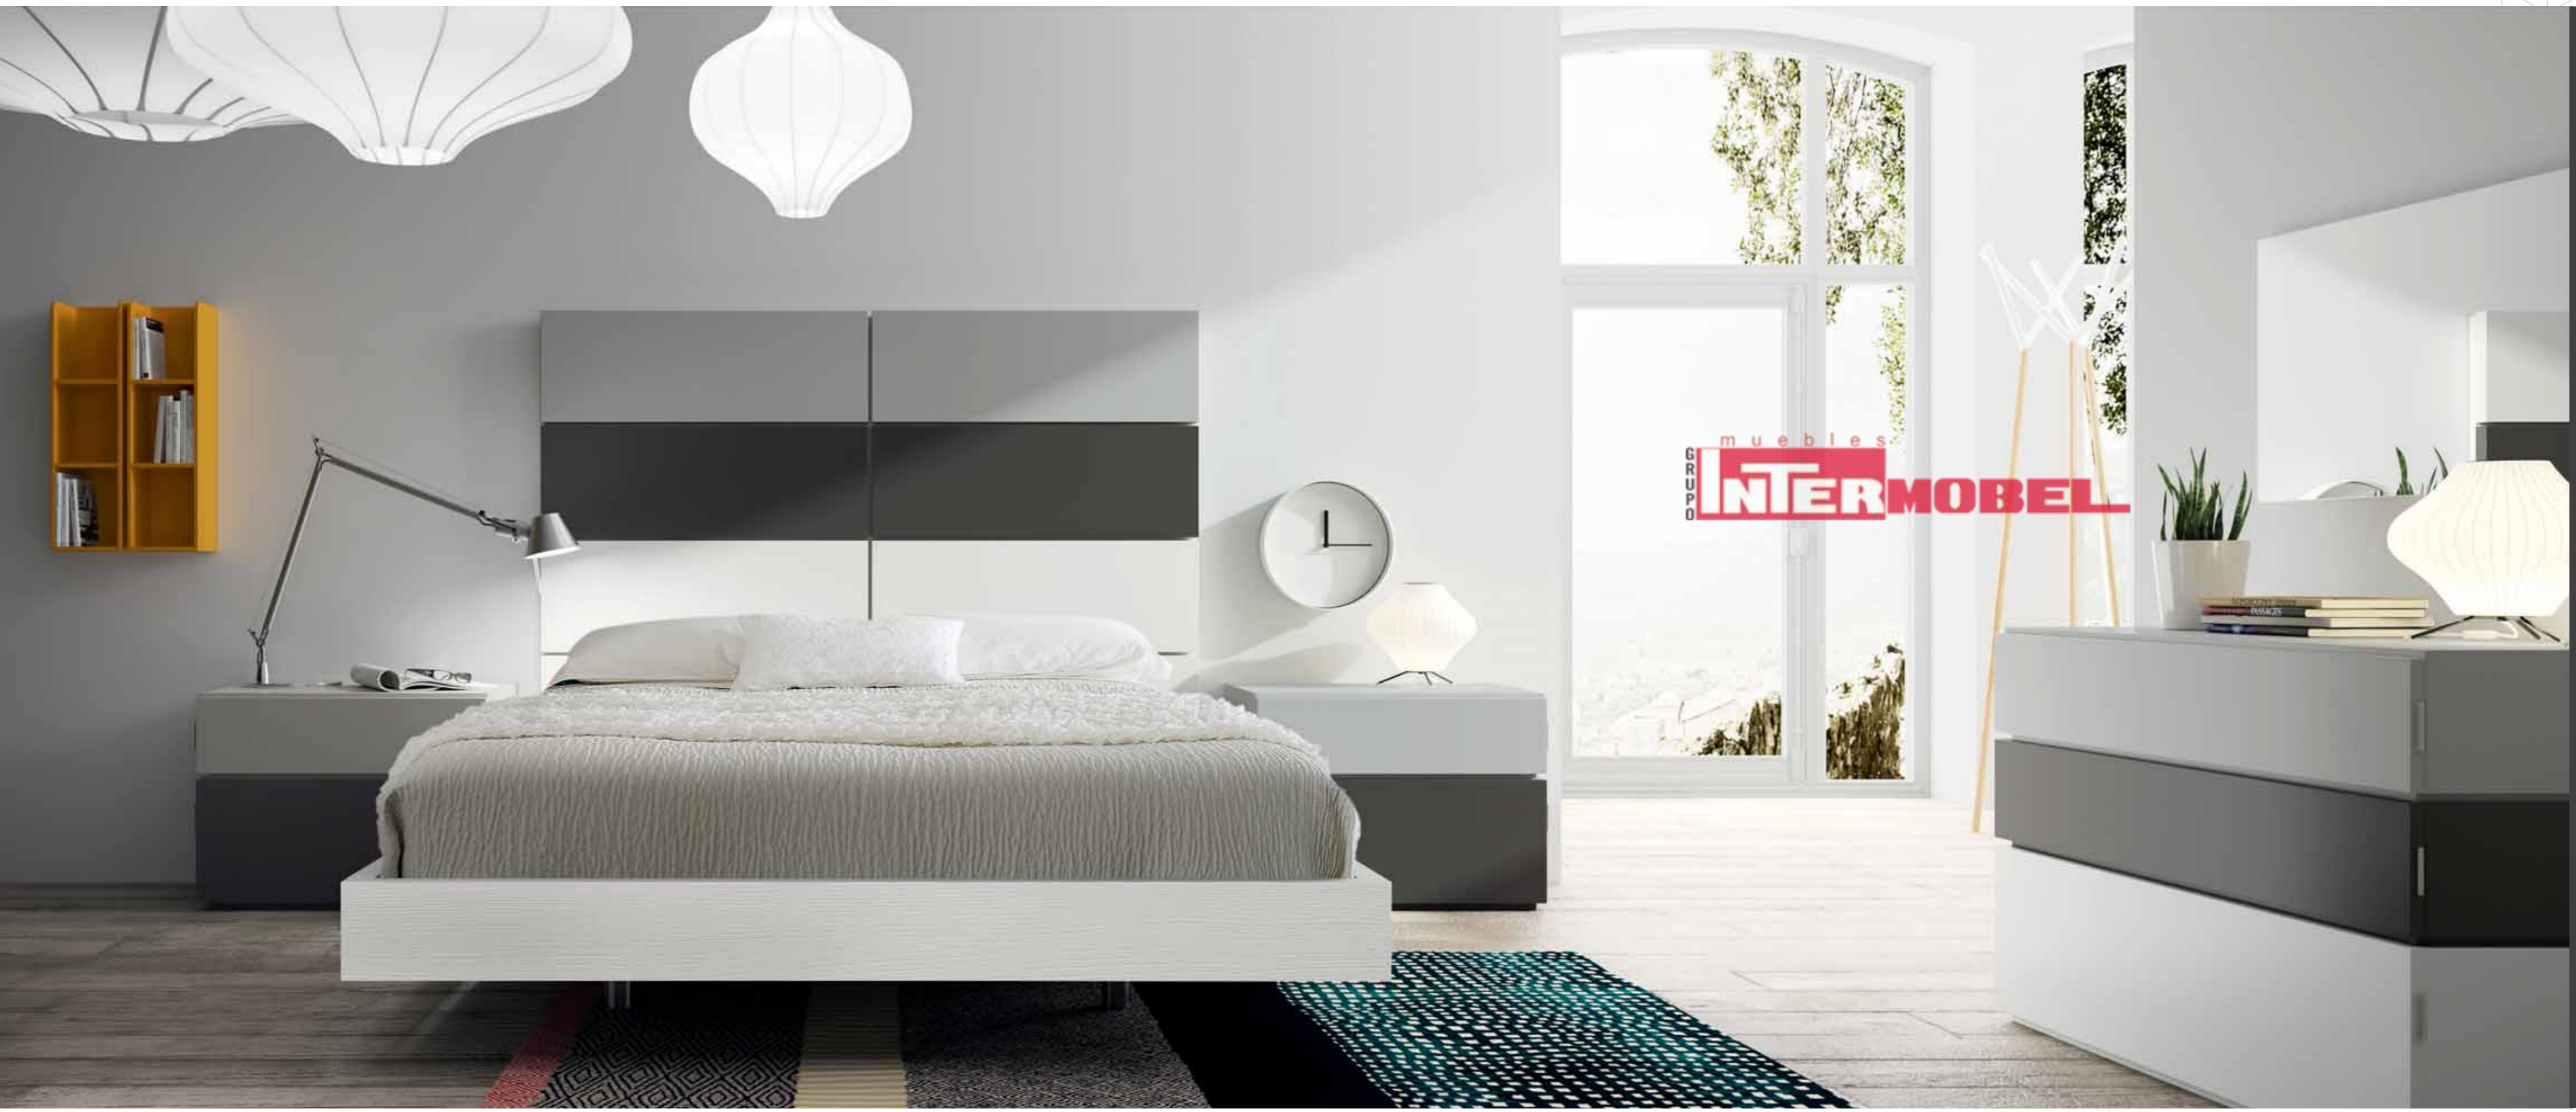

135 New Kea

Blanco Poro - Blanco lacado - Gris lacado
Pizarra lacado
Cabezal / Headboard / Tête de lit
NEW KEA