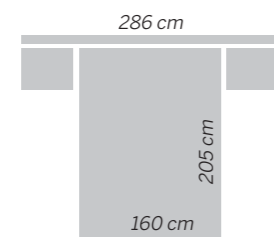

Piana

Nórdico - Pizarra Lacado
Cabezal / Headboard / Tête de lit
PIANA

muebles
INTERMOBEL

103
Ponza

Nature - Blanco Lacado - Blanco poro
Cabezal / Headboard / Tête de lit
PONZA

104
Ponza

Nórdico - Gris Lacado
Cabezal / Headboard / Tête de lit
PONZA