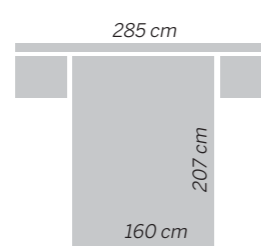

139
Burano

Acacia - Nórdico
Cabezal / Headboard / Tête de lit
BURANO