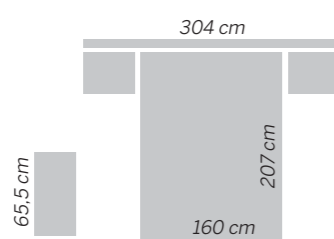

eos **107**
Rossa

Blanco Poro - Blanco Lacado - Pizarra Lacado
Cabezal / Headboard / Tête de lit
ROSSA