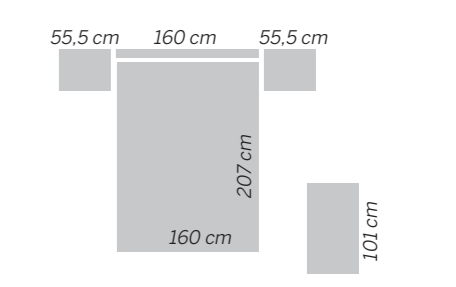

134
New Kea

Nature - Blanco lacado
Cabezal / Headboard / Tête de lit
NEW KEA