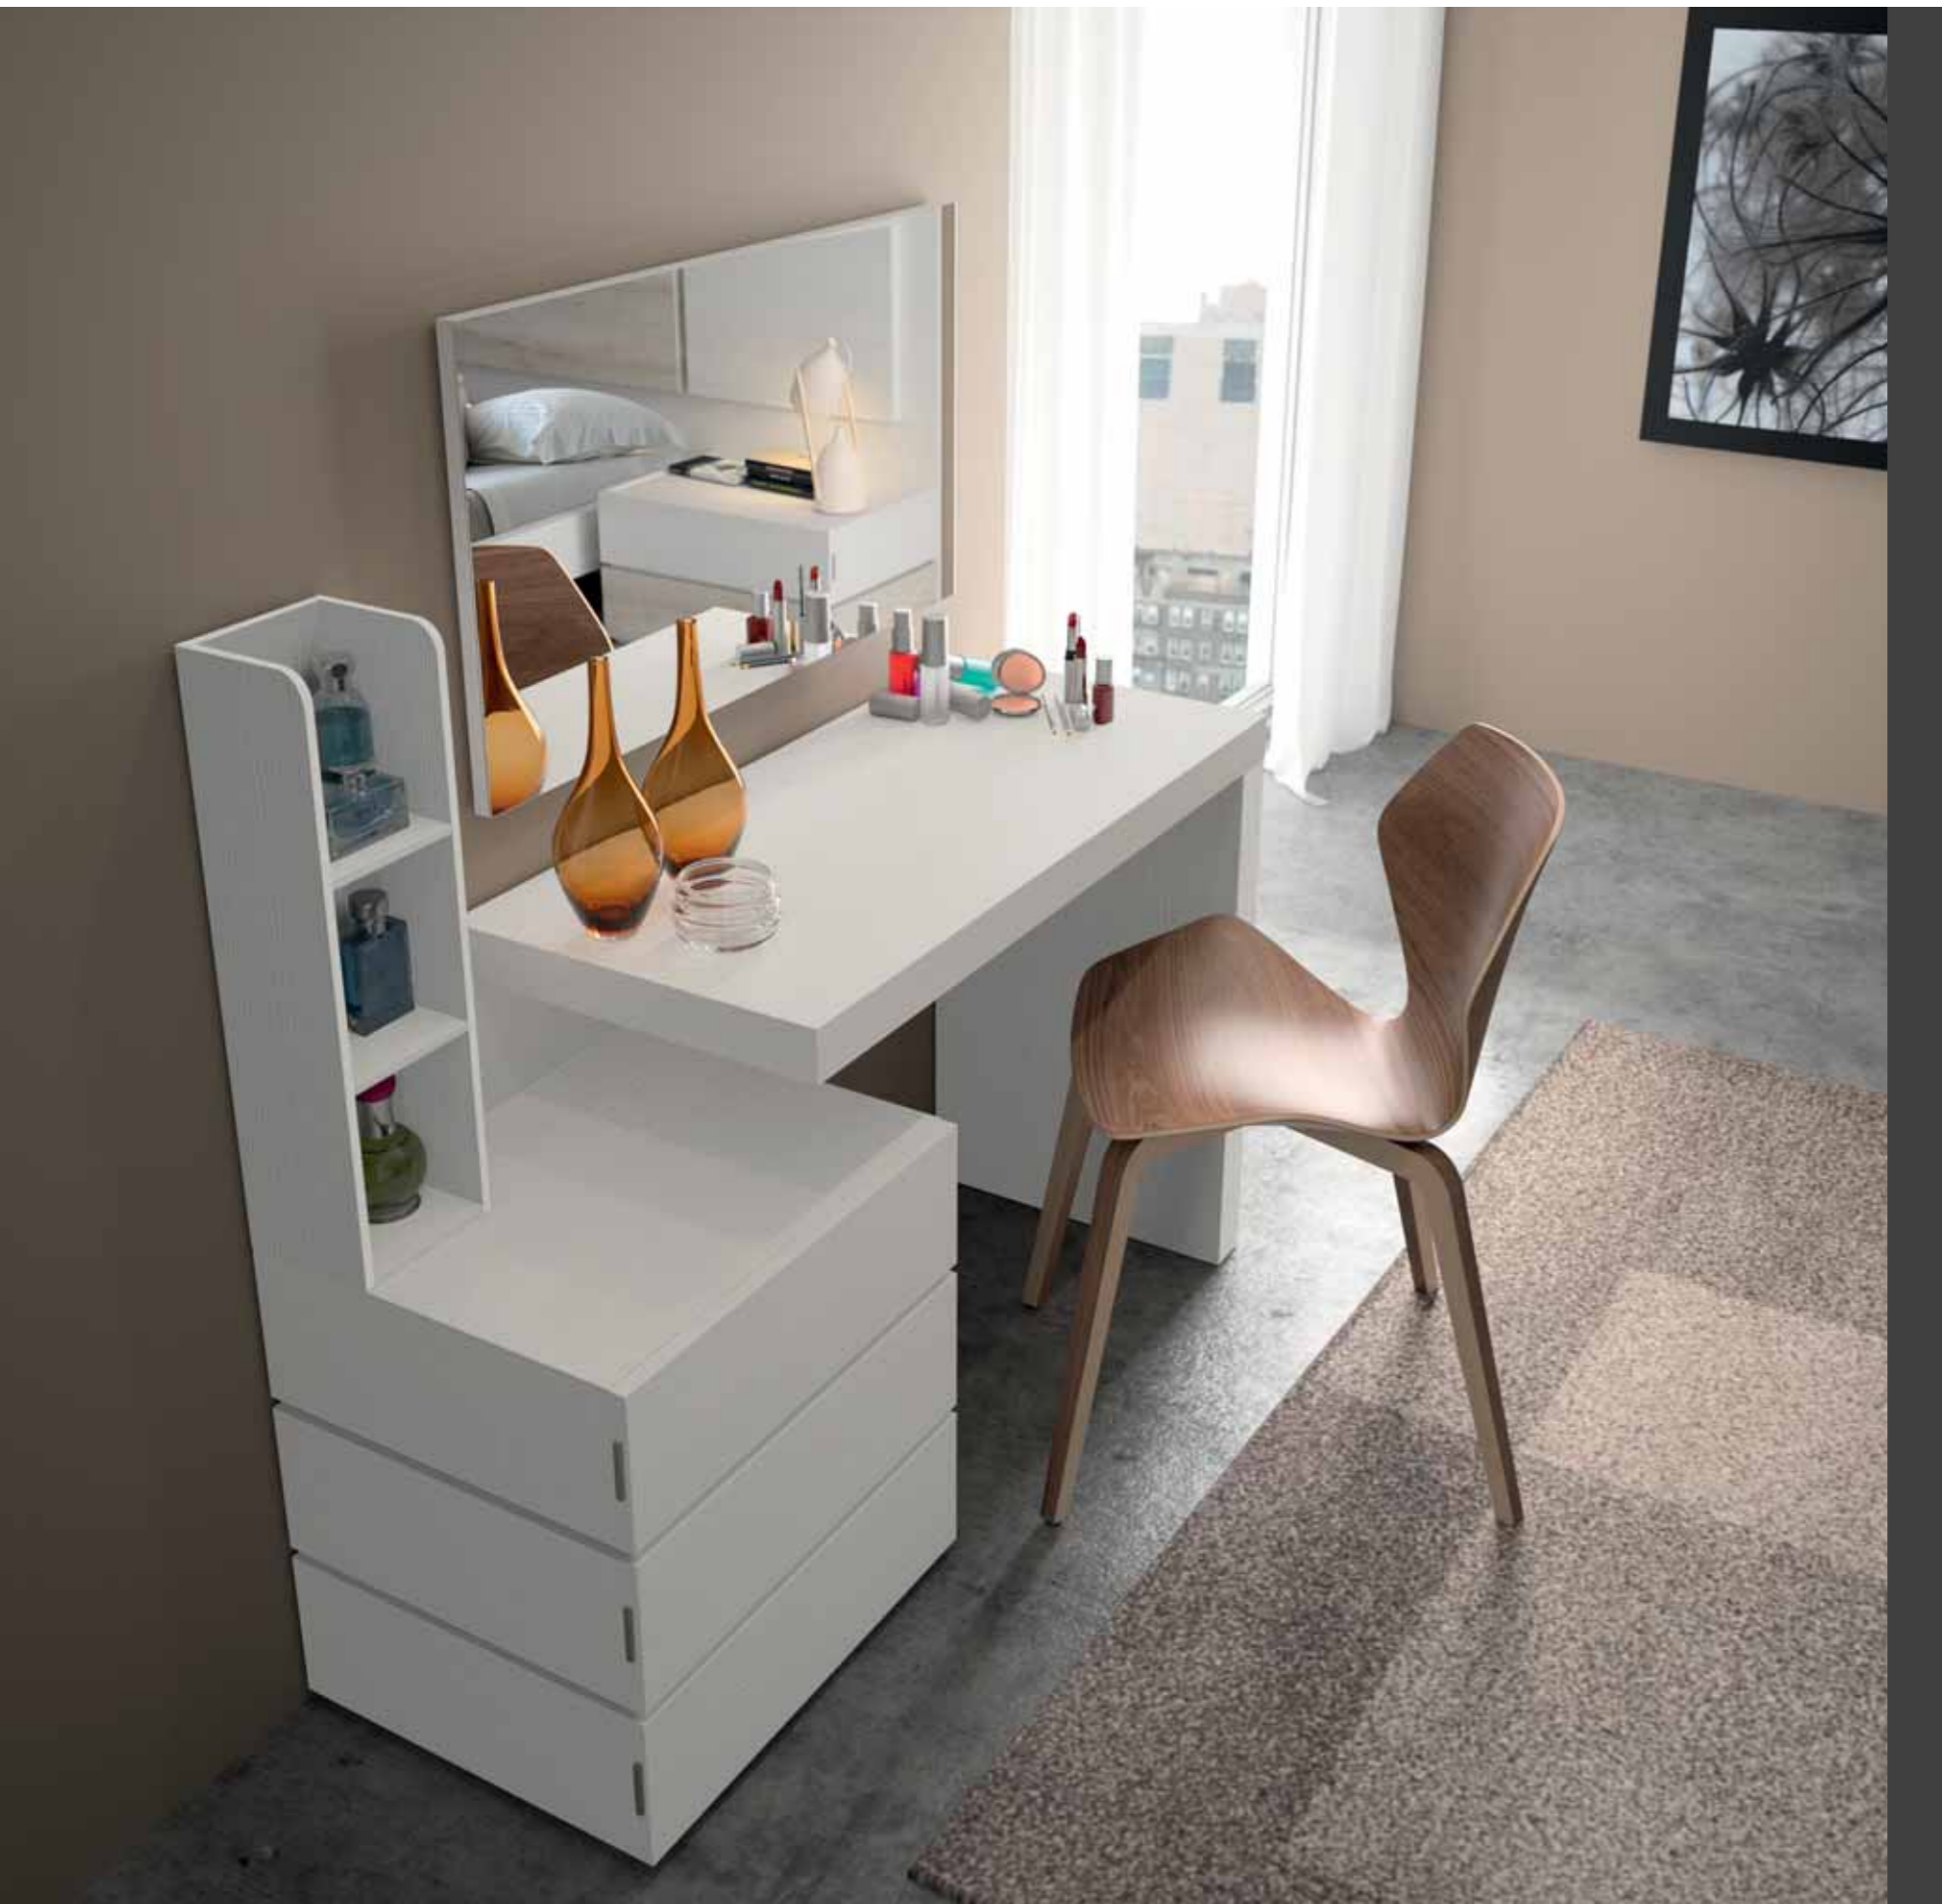

209/115
Elba

Blanco Poro - Rústico
Cabezal / Headboard / Tête de lit
ELBA

GRUP
muebles
INTERMOBEL