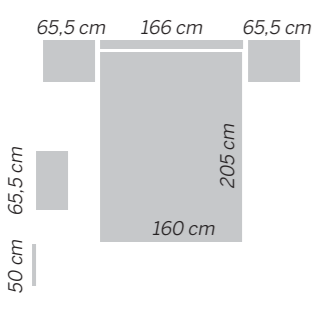

117 New Mozia

Nature - Blanco lacado
Cabezal / Headboard / Tête de lit
NEW MOZIA