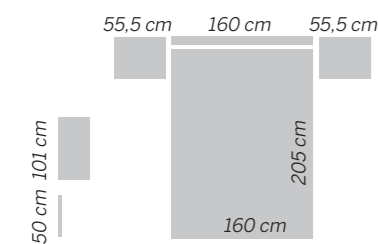

309/144

muebles
INTERMOBEL

309/145
Simi

Nórdico - Blanco lacado
Cabezal / Headboard / Tête de lit
SIMI

132 133 EOS bedroom collection

EOS 146 Cuadros

Nogal - Visión lacado
Cabezal / Headboard / Tête de lit
CUADROS