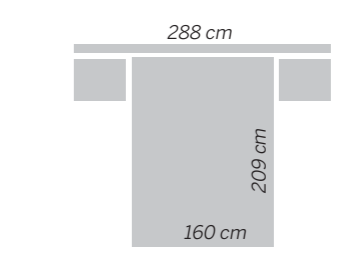

209/151 Bolonia

Nature - Blanco lacado - Tapizado Texas Blanco
Cabezal / Headboard / Tête de lit
BOLONIA