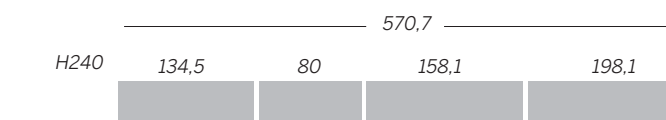

GRUPO **INTERMOBEL**

GRUPPO
INTERMOBEL

205/230A

Cuero

Interior armario acabado Cuero
Wardrobe interior in Leather finish
Intérieur de l'armoire, finition cuir

Armario vestidor desarrollo interior

Walk-in wardrobe, interior arrangement
Armoire Dressing, développement interne