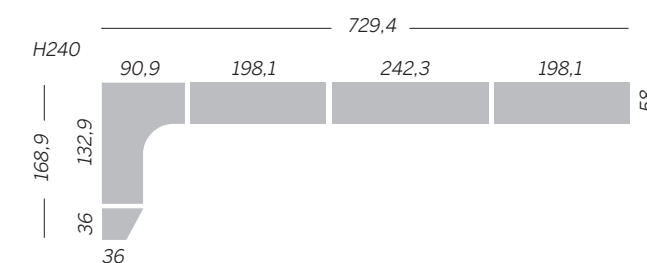

Placard, parfaite synthèse d'un design innovant et d'une ouverture et fermeture fonctionnelle.

200/ **228A**

Nórdico

209 **229A**
Cuero - Acacia

Interior armario acabado Cuero
Wardrobe interior in Leather finish
Intérieur de l'armoire, finition cuir