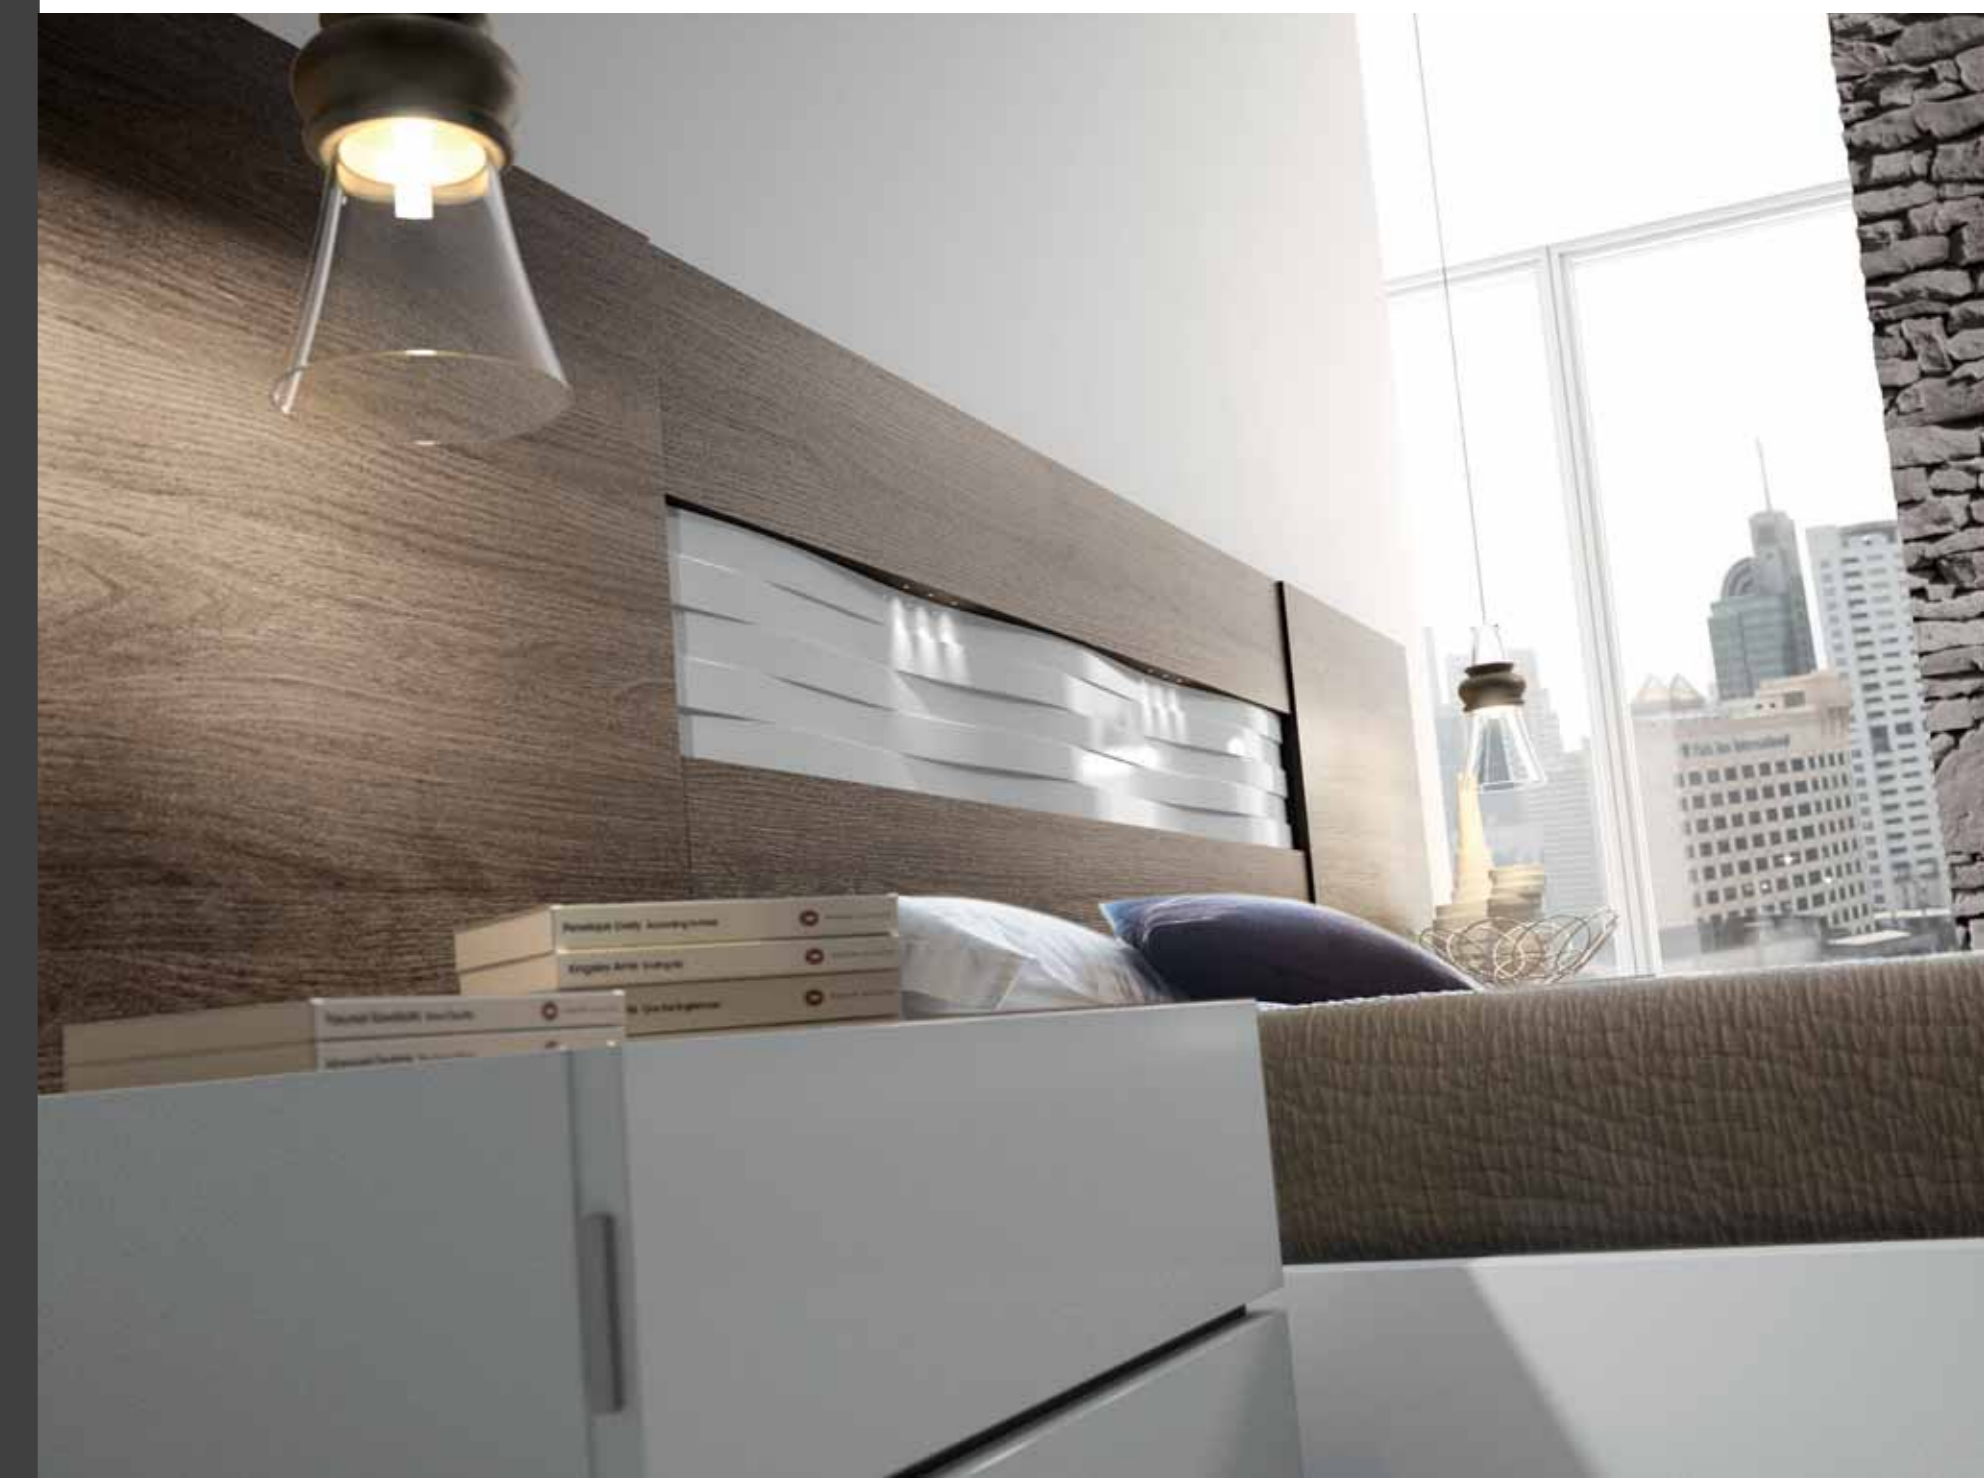

105
Rossa

Acacia - Gris Lacado
Cabezal / Headboard / Tête de lit
ROSSA