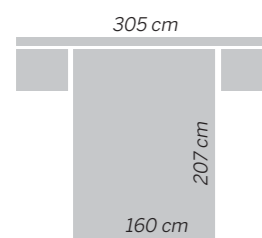

muebles
GRUPO INTERMOBEL

EOS 137 Atenas

Nogal - Blanco lacado
Cabezal / Headboard / Tête de lit
ATENAS

GRUP
muebles
INTERMOBEL

138 Burano

Nature - Blanco lacado
Cabezal / Headboard / Tête de lit
BURANO

muebles
GRUPPO INTERNOBEL