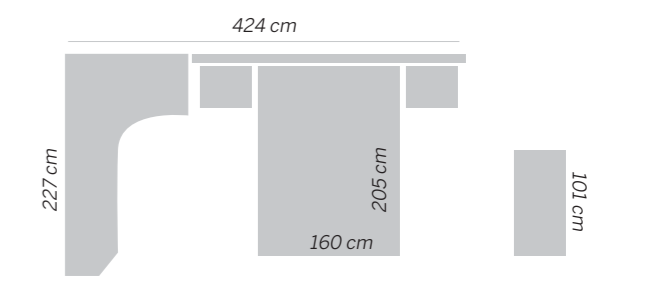

118 Mozia

Blanco Poro - Blanco lacado - Mostaza lacado
Cabezal / Headboard / Tête de lit
MOZIA