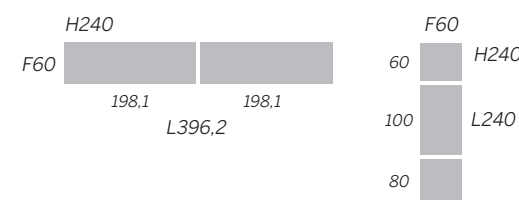

200A

Acacia - Blanco lacado