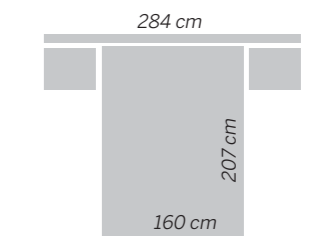

Acacia - Gris lacado

Blanco Poro - Pizarra lacado - Gris lacado

Blanco Poro

Nórdico - Pizarra lacado

muebles
INTERMOBEL

209/133
Kea

Acacia - Pizarra lacado
Cabezal / Headboard / Tête de lit
KEA

134
New Kea