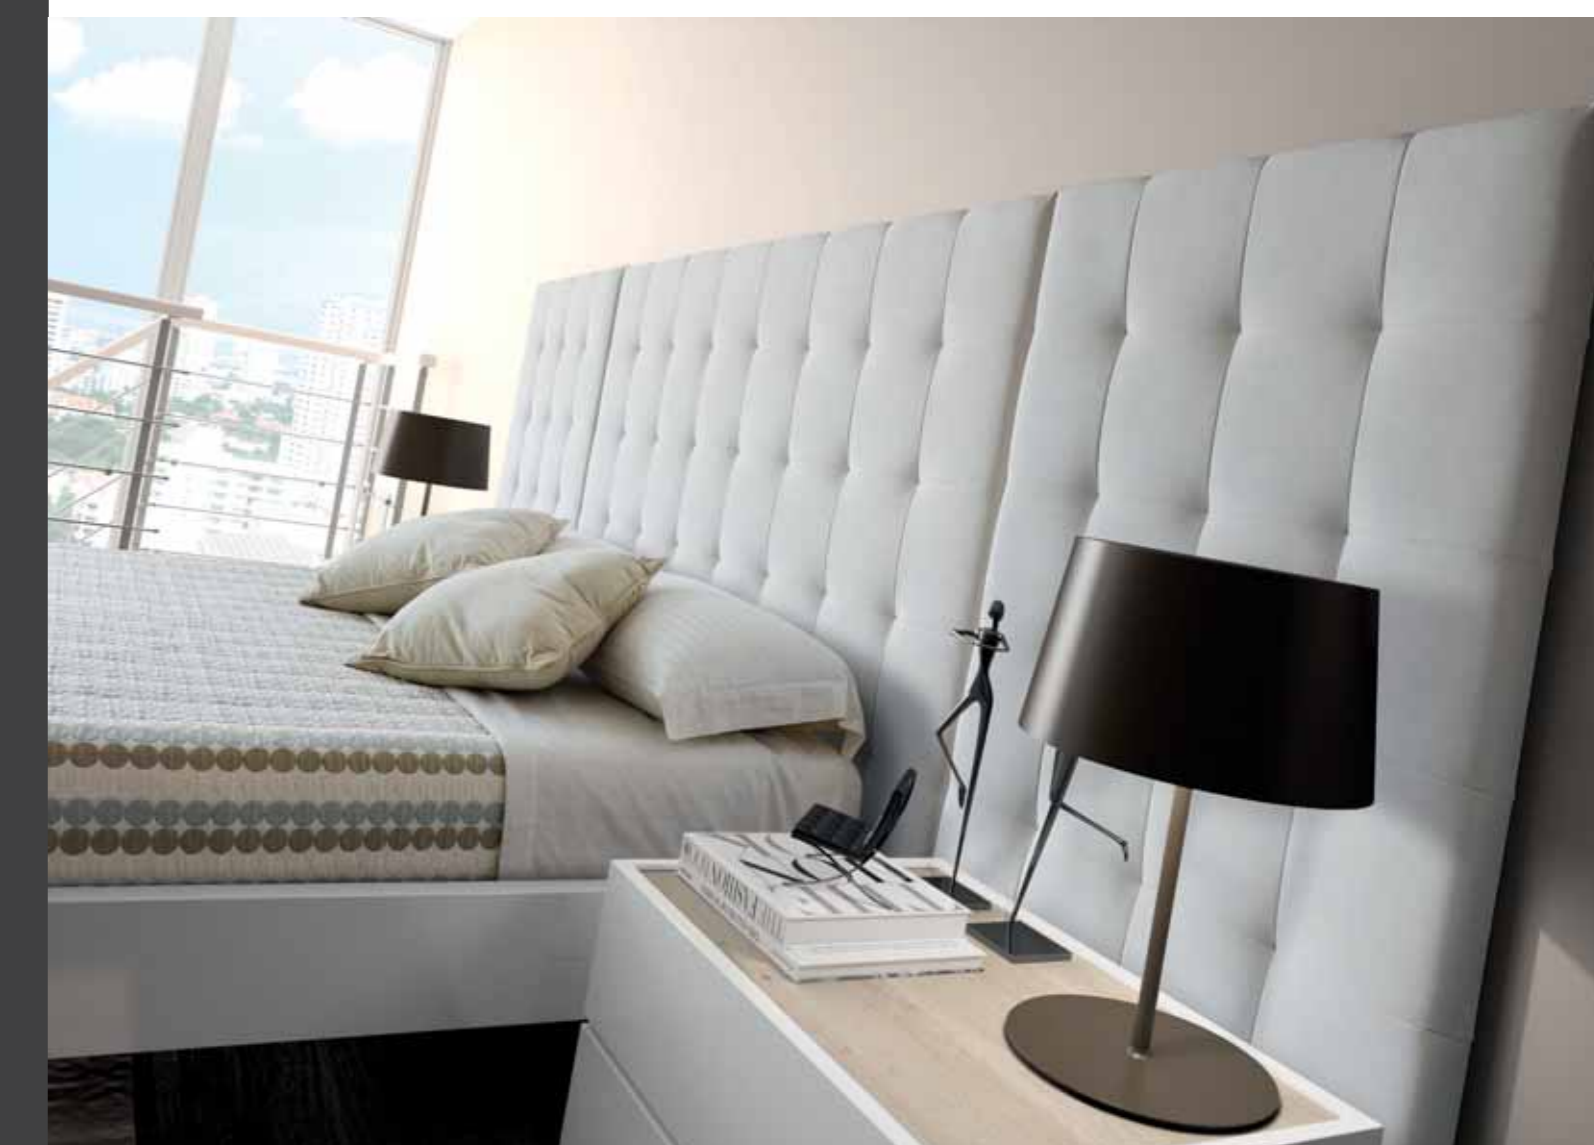

209/151 Bolonia

Nature - Blanco lacado - Tapizado Texas Blanco
Cabezal / Headboard / Tête de lit
BOLONIA