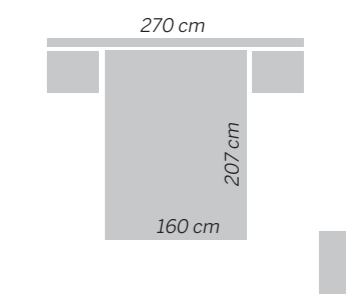

205 143 Venecia

Nature - Visión lacado
Cabezal / Headboard / Tête de lit
VENECIA

144 Garda

Acacia - Blanco Poro - Blanco lacado
Cabezal / Headboard / Tête de lit
GARDA

Muebles
INTERMOBEL

bedroom collection 309 128 129 /