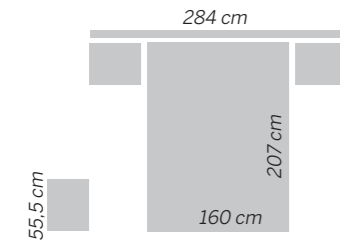

112
Génova

Nature - Blanco poro
Cabezal / Headboard / Tête de lit
GÉNOVA

55,5 cm

/ 36 37 309 bedroom collection