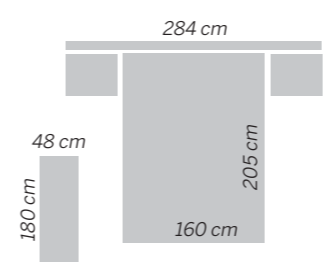

209/126
Bianca

Blanco Poro - Gris lacado - Mostaza lacado
Cabezal / Headboard / Tête de lit
BIANCA

GRUPO
muebles
INTERMOBEL

126

muebles
INTERMOBEL

309/127 Linosa

Acacia - Blanco lacado
Cabezal / Headboard / Tête de lit
LINOSA