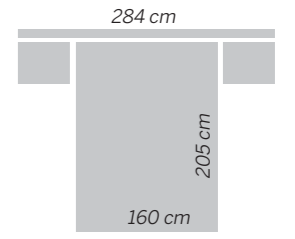

GRUPPO muebles **INTERMOBEL**

139
Burano

Acacia - Nórdico
Cabezal / Headboard / Tête de lit
BURANO

muebles
INTERMOBEL

305
140
Vivara

Blanco Poro - Mostaza lacado
Cabezal / Headboard / Tête de lit
VIVARA

Serie Kubica 19/35