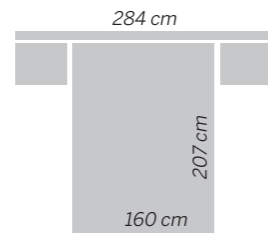

209/119
Kos

Acacia - Gris lacado
Cabezal / Headboard / Tête de lit
KOS