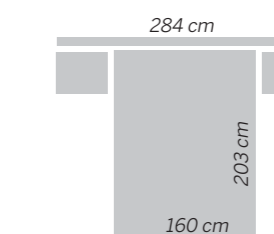

90/132
Kasos

bedroom collection 90 91/

Acacia - Gris lacado - Mostaza lacado - Pizarra lacado
Cabezal / Headboard / Tête de lit
KASOS