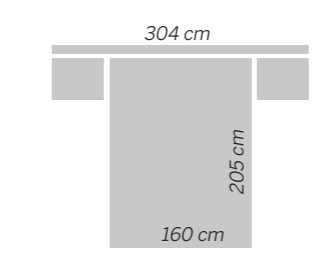

~~EOS~~ **141**

Viena

Nature - Blanco lacado
Cabezal / Headboard / Tête de lit
VIENA

muebles
INTERMOBEL

142
Viena

Acacia - Gris lacado
Cabezal / Headboard / Tête de lit
VIENA

/ 124 125 205 bedroom collection