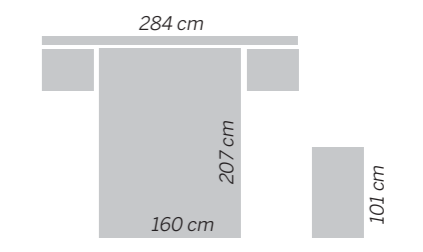

Blanco Poro - Blanco lacado - Acacia

209/119
Kos

Acacia - Gris lacado
Cabezal / Headboard / Tête de lit
KOS

eos **120**
Kos

Blanco Poro - Blanco lacado
Cabezal / Headboard / Tête de lit
KOS

muebles
INTERMOBEL