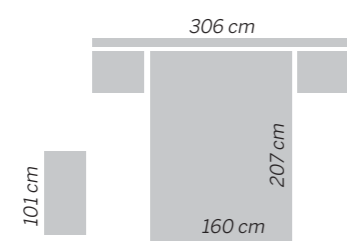

eos 100 Piana

Acacia - Gris lacado
Cabezal / Headboard / Tête de lit
PIANA