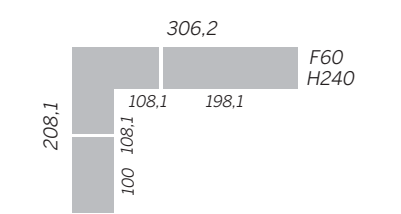

Nature

H240

F60

198.1

Interior armario acabado Cuero
Wardrobe interior in Leather finish
Intérieur de l'armoire, finition cuir

205/216A
Blanco poro - Pizarra lacado

muebles
GRUPPO
INTERMOBEL

217A