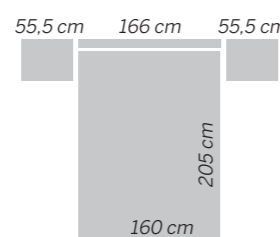

116

New Mozia

Nórdico - Pizarra lacado
Cabezal / Headboard / Tête de lit
NEW MOZIA