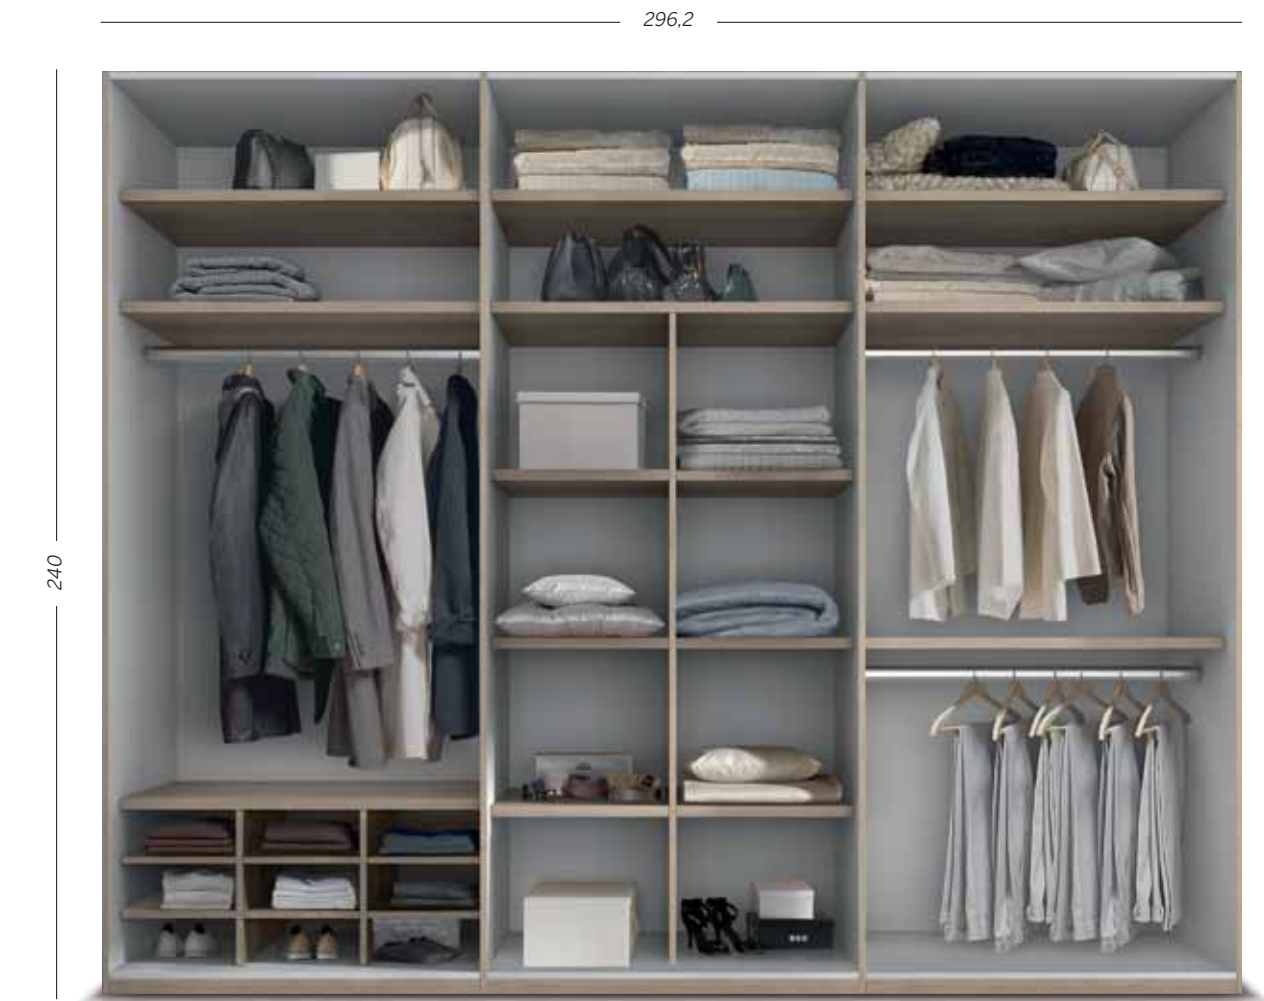

205A

- Blanco poro
- Pizarra lacado
- Mostaza lacado
- Gris lacado
- Tórtola lacado
- Blanco lacado

INTERMOBEL

H240
F60 296.2

INTERMOBEL

F60

Interior de armario. Distribución opcional. Consultar tarifa.
Interior wardrobe. Optional distribution. Check price list.
Armoire intérieur. Répartition facultatif. Comparer les prix.