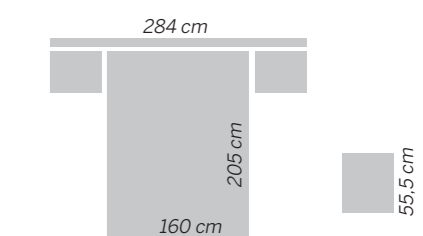

EOS 137 Atenas

Nogal - Blanco lacado
Cabezal / Headboard / Tête de lit
ATENAS