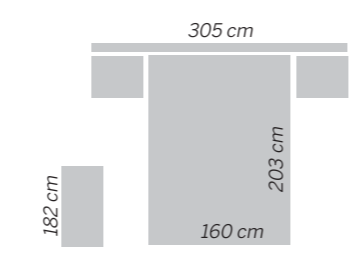

209/115
Elba

Blanco Poro - Rústico
Cabezal / Headboard / Tête de lit
ELBA