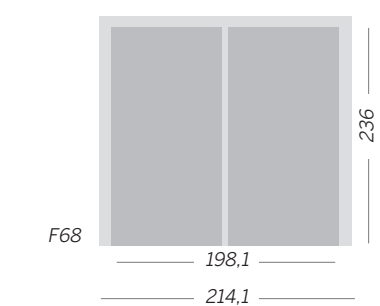

muebles
GRUPO
INTERMOBEL

**Armario empotrado,
atemporal funcional,
perfecta síntesis de diseño.**

Built-in wardrobe, timeless and functional, perfect synthesis of style.

Placard, parfaite synthèse d'un design innovant et d'une ouverture et fermeture fonctionnelle.

200/ **228A**

Nórdico