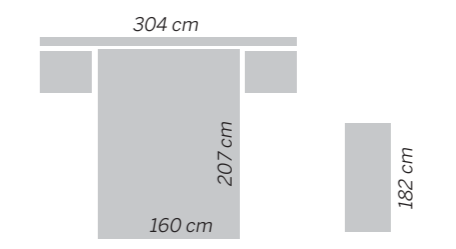

John Lennon

130 Isola

Nature - Blanco lacado - Blanco Poro
Cabezal / Headboard / Tête de lit
ISOLA

GRUPO muebles **INTERMOBEL**

309 **131**
Isola

Blanco Poro - Blanco lacado -
Pizarra lacado - Gris lacado - Mostaza lacado
Cabezal / Headboard / Tête de lit
ISOLA