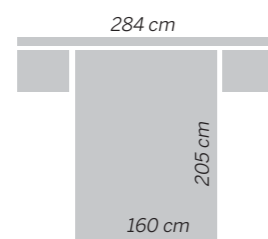

muebles
GRUPO **INTERMOBEL**

~~EOS~~ **141**

Viena

Nature - Blanco lacado
Cabezal / Headboard / Tête de lit
VIENA