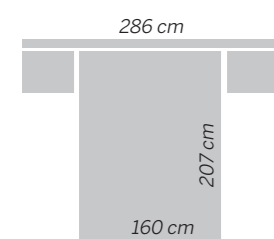

eos 100 Piana

Acacia - Gris lacado
Cabezal / Headboard / Tête de lit
PIANA

EOS **101**
Piana

Blanco Poro - Rústico
Cabezal / Headboard / Tête de lit
PIANA

GRUPPO muebles **INTERMOBEL**

muebles
INTERMOBEL

eos
102