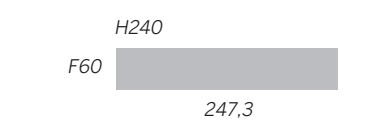

muebles
INTERMOBEL

Todo un mundo de posibilidades para crear ambientes siempre diferentes y únicos.

A world of possibilities to create always different and unique environments.

Tout un monde de possibilités pour créer des environnements tout autant différents et uniques les uns des autres.

209/ **209A**

Blanco poro
Tórtola lacado
Visón lacado