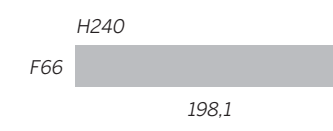

GRUPO
muebles
INTERMOBEL

305 **222A**
Nature - Blanco lacado

H240
F66 198.1

muebles
GRUPO **INTERMOBEL**

305 **223A**
Blanco poro - Blanco lacado

H240
F66 198.1

224A

Blanco Poro - Mostaza lacado - Blanco lacado