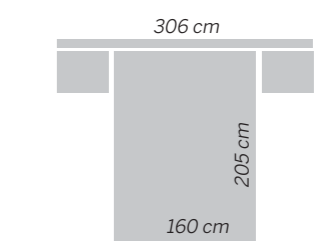

Piana

Nórdico - Pizarra Lacado
Cabezal / Headboard / Tête de lit
PIANA

muebles
INTERMOBEL

103
Ponza

Nature - Blanco Lacado - Blanco poro
Cabezal / Headboard / Tête de lit
PONZA

104
Ponza

Nórdico - Gris Lacado
Cabezal / Headboard / Tête de lit
PONZA