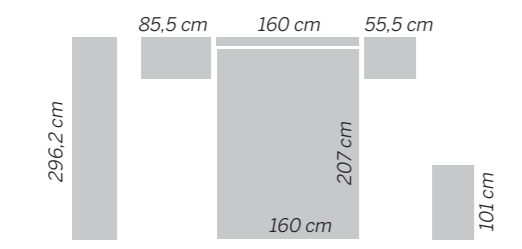

/ 64 65 209 bedroom collection

209/123 New Kos

Nogal - Blanco lacado
Cabezal / Headboard / Tête de lit
NEW KOS