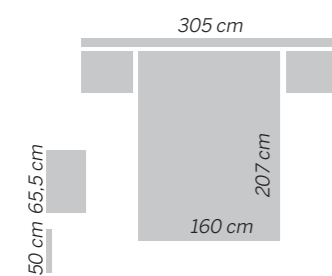

209/126
Bianca

Blanco Poro - Gris lacado - Mostaza lacado
Cabezal / Headboard / Tête de lit
BIANCA

GRUPO
muebles
INTERMOBEL

126

muebles
INTERMOBEL

309/127 Linosa

Acacia - Blanco lacado
Cabezal / Headboard / Tête de lit
LINOSA