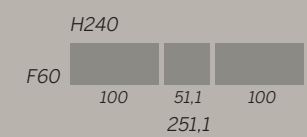

Blanco poro
Tórtola lacado
Visón lacado

muebles
GRUPO INTERMOBEL

309
210A

Nórdico - Pizarra lacado

Nogal - Visión lacado

H240
F60
198,1

**Tradición y
modernidad en
un equilibrio natural.**

Tradition and modernity
in a natural harmony.