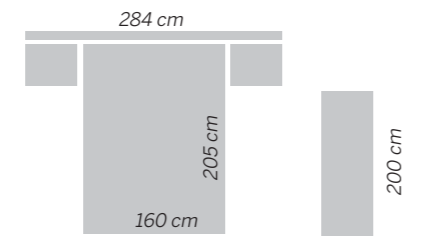

muebles
GRUPO INTERMOBEL

EOS 137 Atenas

Nogal - Blanco lacado
Cabezal / Headboard / Tête de lit
ATENAS

GRUP
muebles
INTERMOBEL

138 Burano

Nature - Blanco lacado
Cabezal / Headboard / Tête de lit
BURANO

muebles
GRUPPO INTERNOBEL