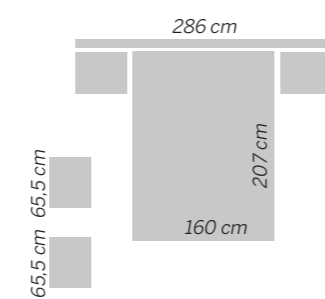

eos 100 Piana

Acacia - Gris lacado
Cabezal / Headboard / Tête de lit
PIANA

EOS **101**
Piana

Blanco Poro - Rústico
Cabezal / Headboard / Tête de lit
PIANA

GRUPPO muebles **INTERMOBEL**

muebles
INTERMOBEL

eos
102