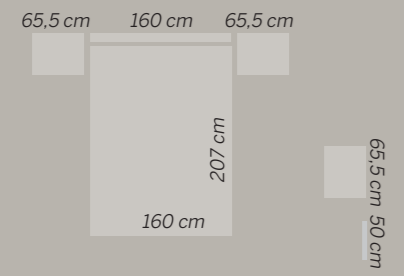

209/121
Kos

Nórdico - Visión lacado
Cabezal / Headboard / Tête de lit
KOS

muebles
GRUPPO
INTERMOBEL

EOS
122
New Kos

Blanco Poro - Blanco lacado - Gris lacado
Cabezal / Headboard / Tête de lit
NEW KOS

muebles
GRUP INTERMOBEL