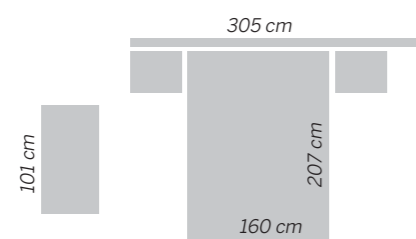

INTERHOBEL

GRUPPO
muebles
INTERMOBEL

eos **128**
Linosa

Nogal - Pizarra lacado
Cabezal / Headboard / Tête de lit
LINOSA

€129

Linosa

Nature - Blanco lacado
Cabezal / Headboard / Tête de lit
LINOSA

Nature - Blanco lacado