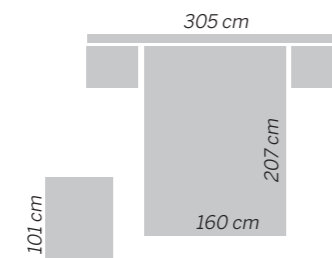

INTERHOBEL

GRUPPO
muebles
INTERMOBEL

eos **128**
Linosa

Nogal - Pizarra lacado
Cabezal / Headboard / Tête de lit
LINOSA

€129

Linosa

Nature - Blanco lacado
Cabezal / Headboard / Tête de lit
LINOSA

Nature - Blanco lacado