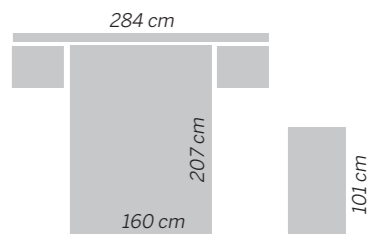

muebles
GRUPO INTERMOBEL

205/110
Salina

Nogal - Blanco lacado
Cabezal / Headboard / Tête de lit
SALINA

101 cm

110

INTERMOBEL

EOS 111
Génova

Nórdico - Pizarra lacada
Cabezal / Headboard / Tête de lit
GÉNOVA