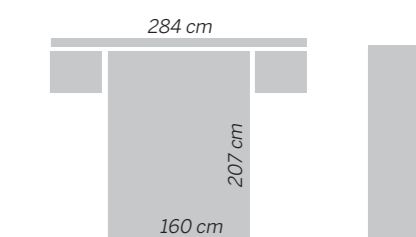

209
108
Salina

Acacia - Blanco Lacado
Cabezal / Headboard / Tête de lit
SALINA