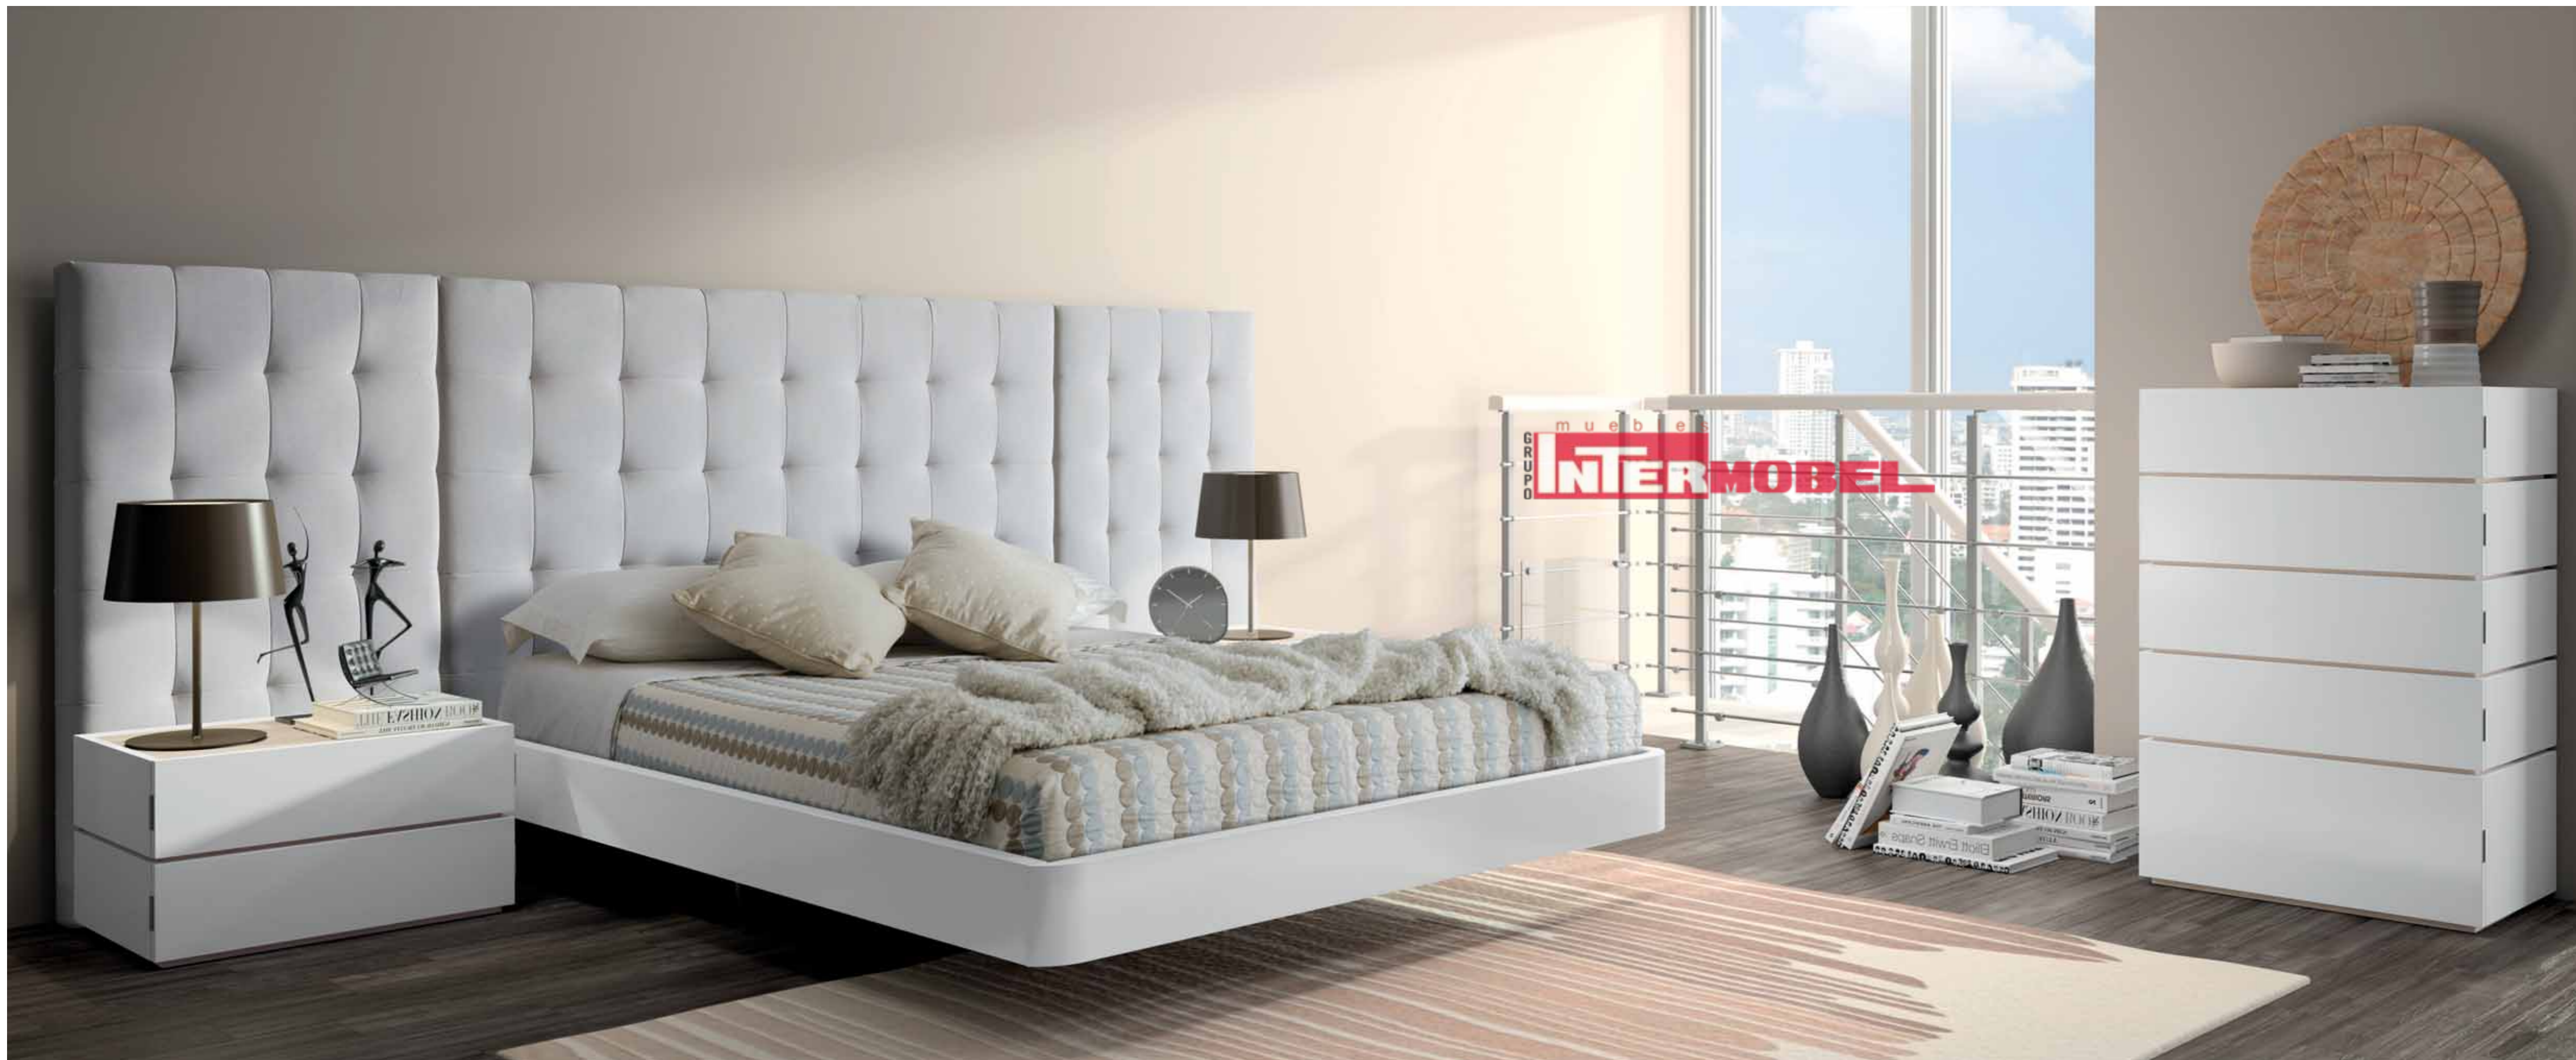

209/151 Bolonia

Nature - Blanco lacado - Tapizado Texas Blanco
Cabezal / Headboard / Tête de lit
BOLONIA