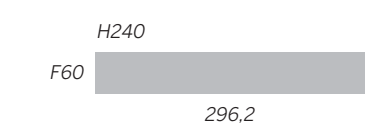

INTERMOBEL

F60

Interior de armario. Distribución opcional. Consultar tarifa.
Interior wardrobe. Optional distribution. Check price list.
Armoire intérieur. Répartition facultatif. Comparer les prix.

Interior armario acabado Cuero
Wardrobe interior in Leather finish
Intérieur de l'armoire, finition cuir

206A

Blanco Poro - Nogal