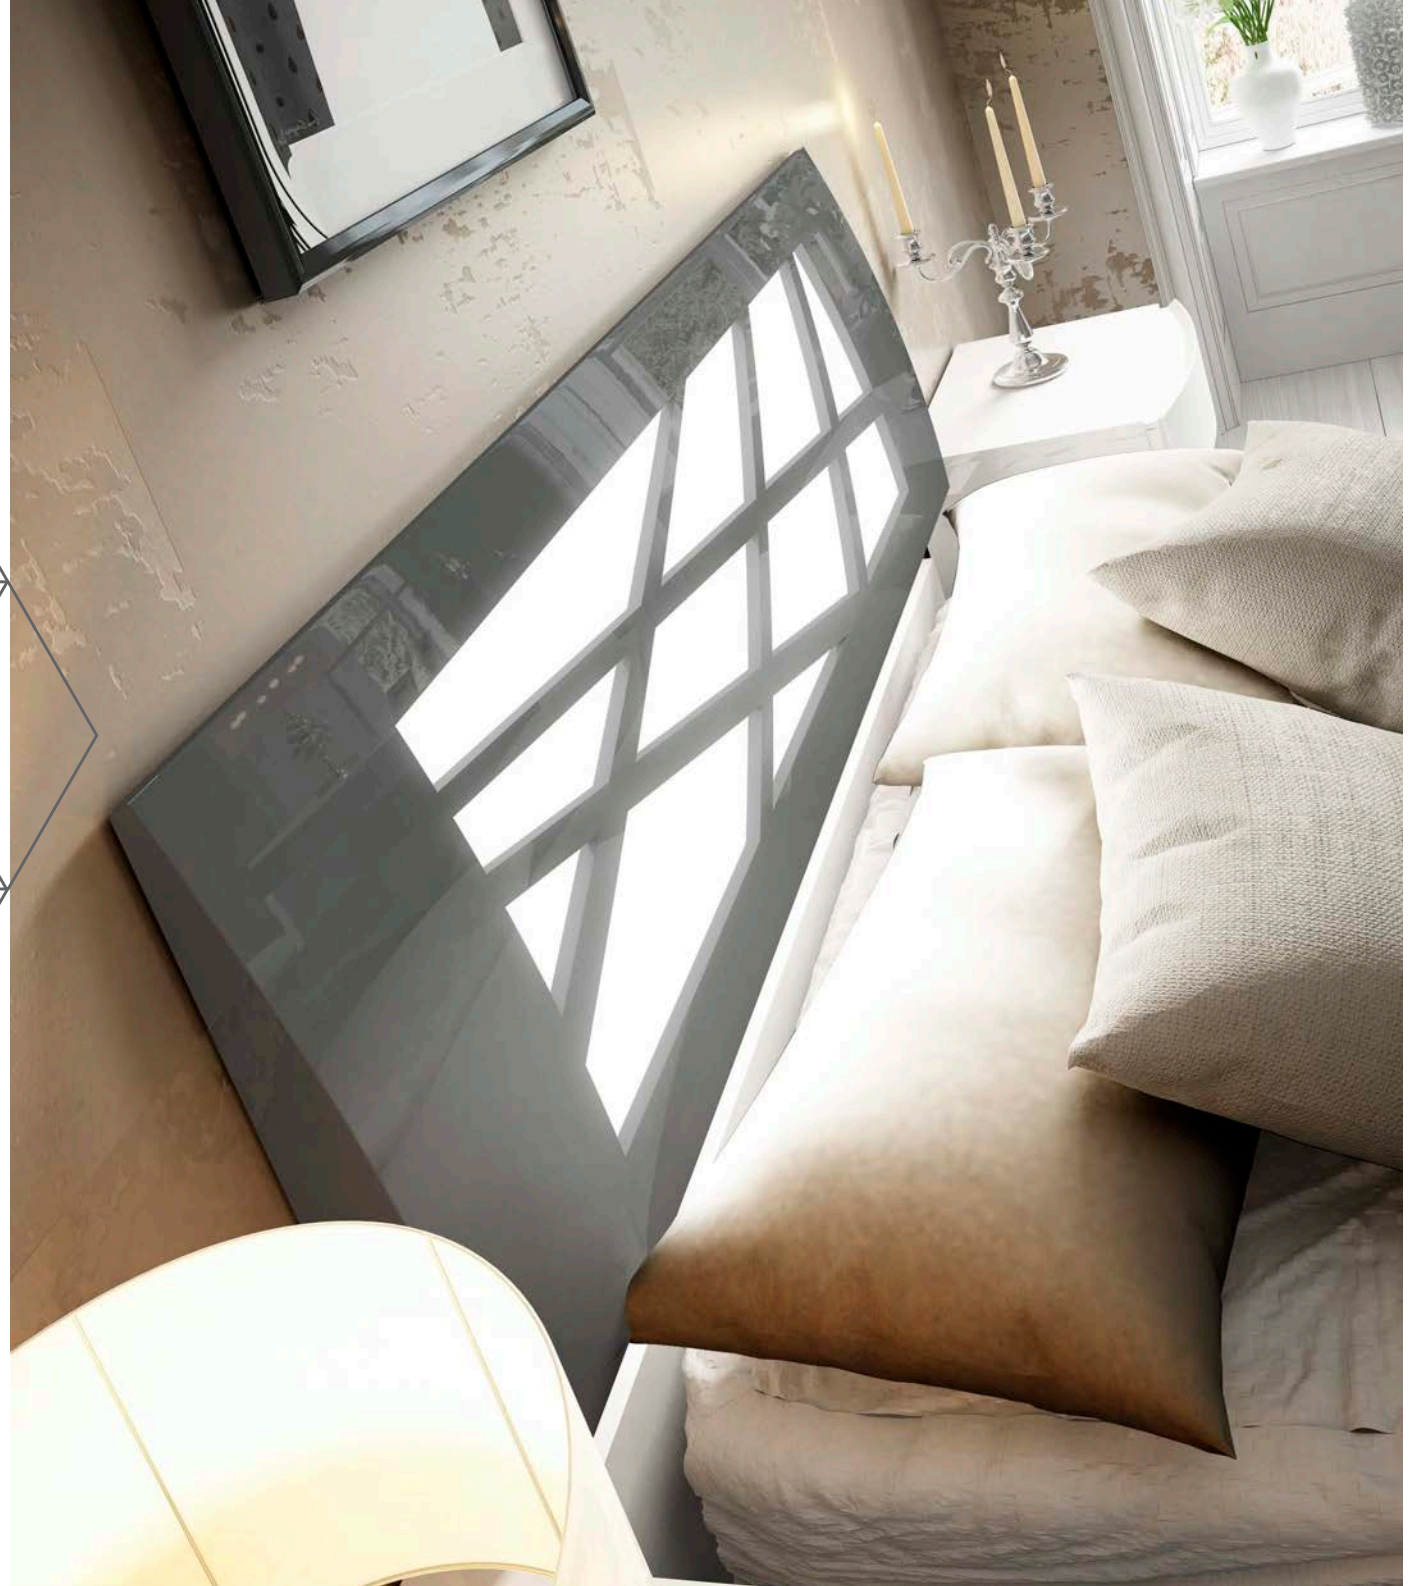

GRUPO
muebles
INTERMOBEL

muebles
GRUPO **INTERMOBEL**

2820

117,02"

REF. 201751

COMPOSICIÓN 51 FRONTAL

501

S/L 173
C/L 188