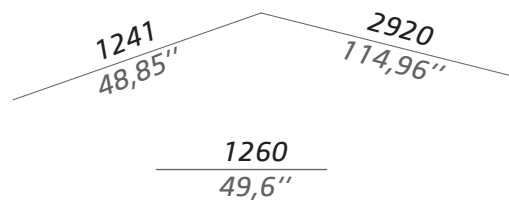

muebles
GRUPO INTERMOBEL

REF. 201732

COMPOSICIÓN 32 FRONTAL C/L 285
S/L 263

600