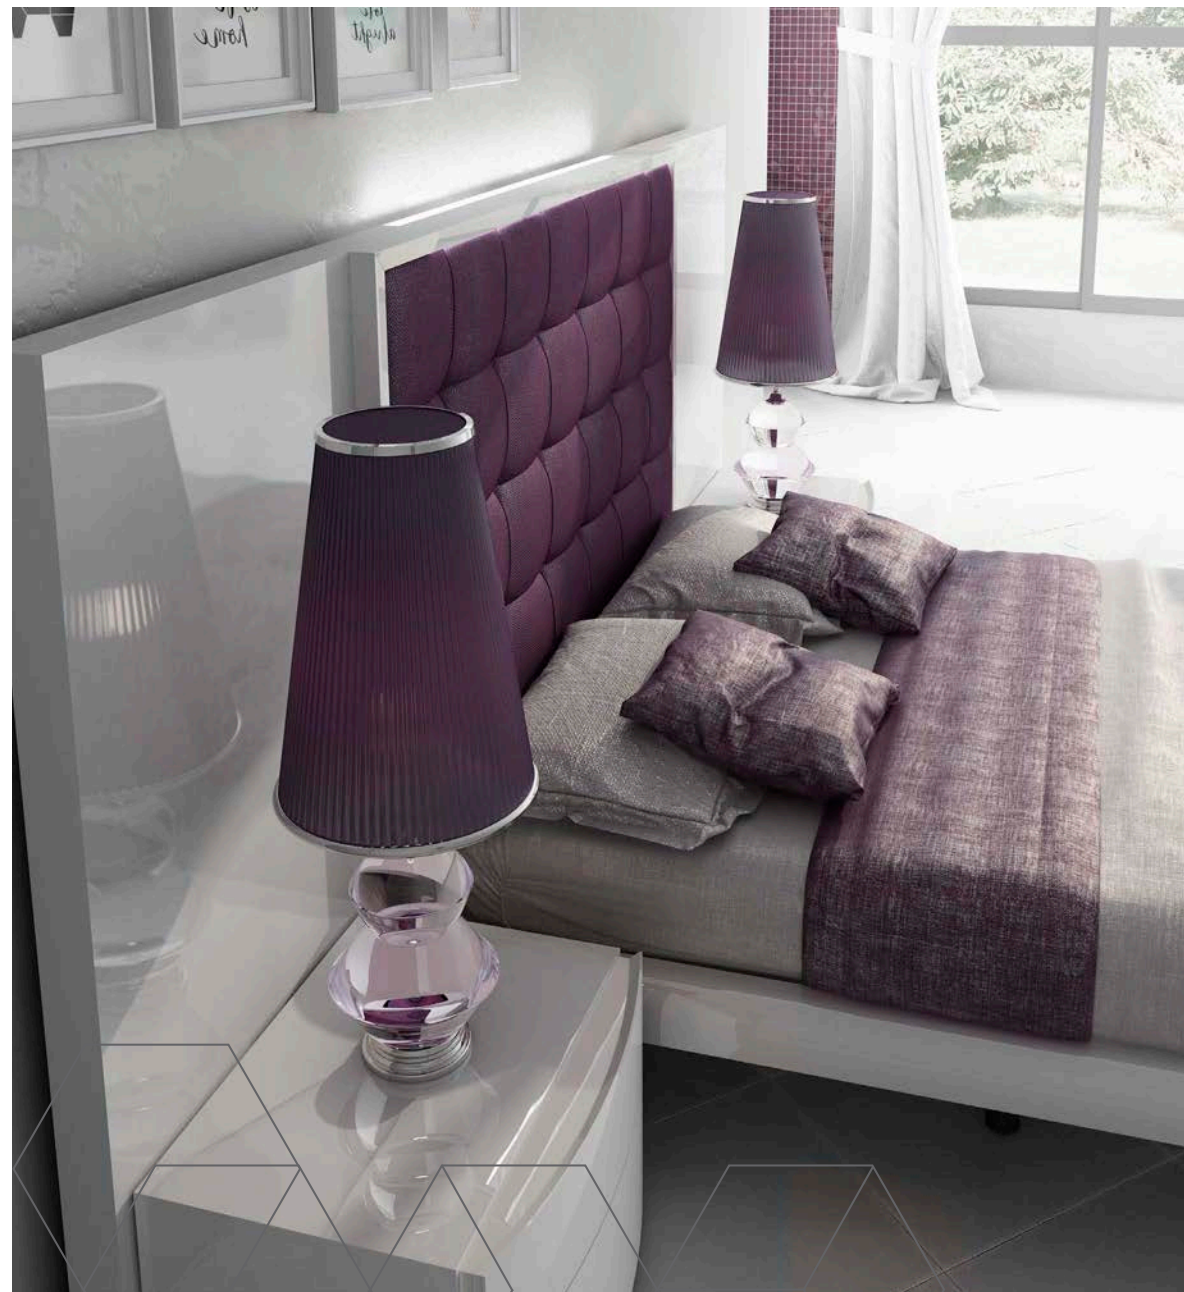

2820
111,02"

REF. 201734

COMPOSICIÓN 34 FRONTAL

C/L	223
S/L	201

600

muebles
GRUPO INTERMOBEL