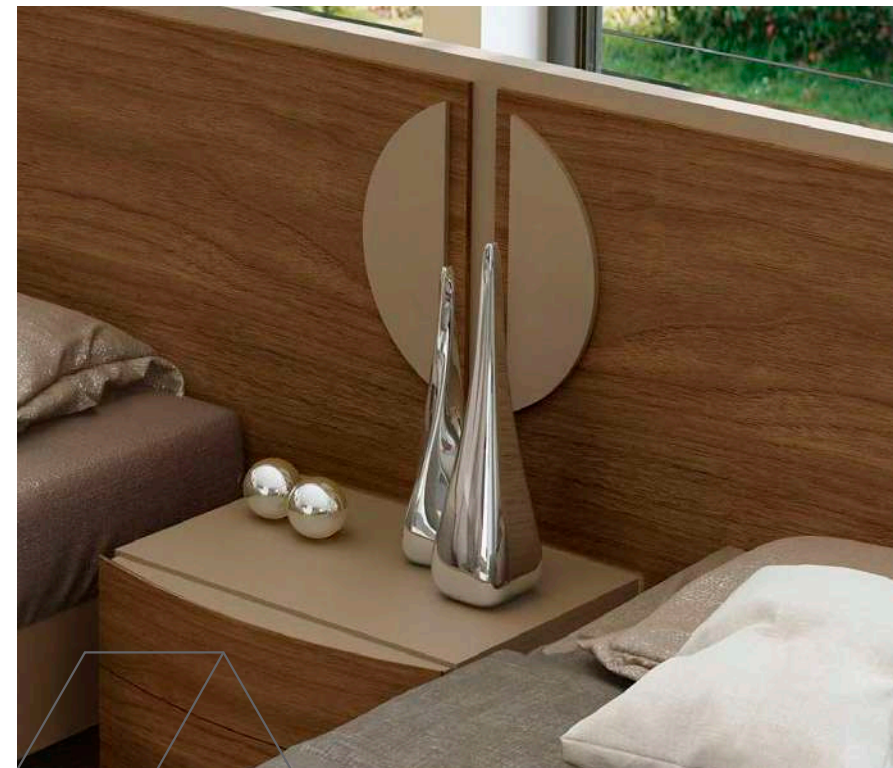

muebles

GRUPO **INTERMOBEL**

REF. 201769

COMPOSICIÓN 69 FRONTAL 184

502

876
34,48"

XINFONIER 60 CURVO CON SUPLEMENTO 88

2912
114,64"