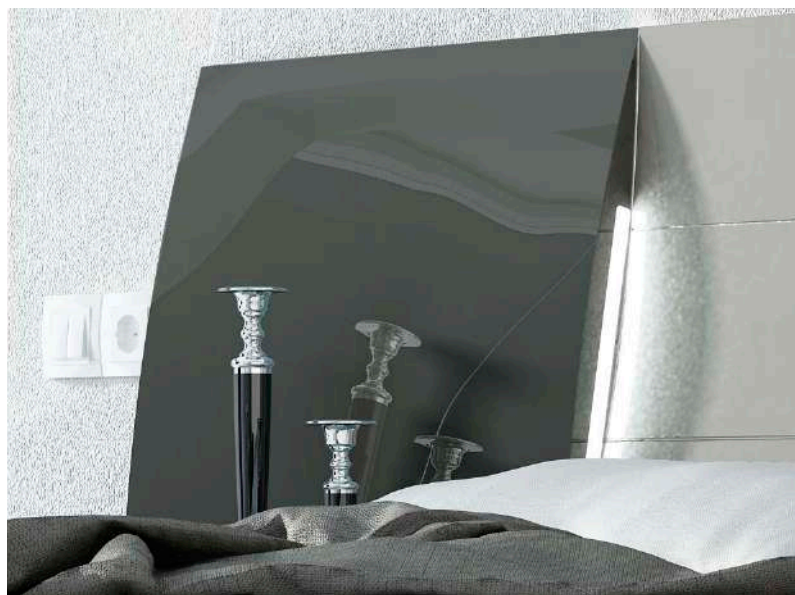

muebles
GRUPO INTERMOBEL

REF. 201741

COMPOSICIÓN 41 FRONTAL C/L 160
S/L 150

2820
114,17"