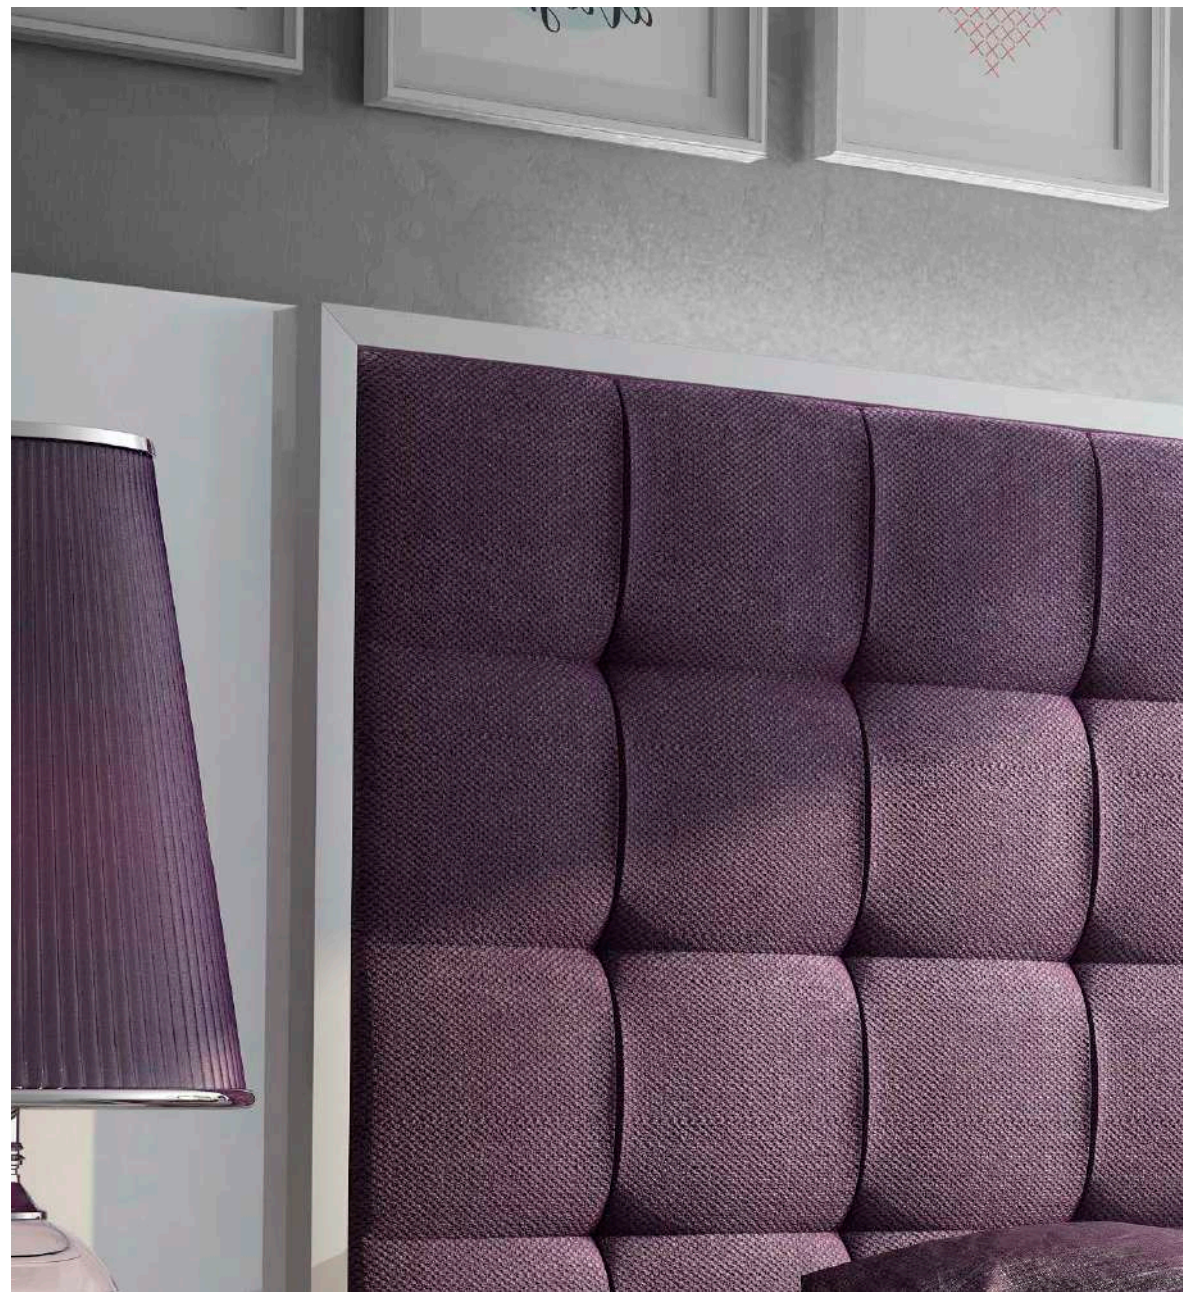

2820
111,02"

REF. 201734

COMPOSICIÓN 34 FRONTAL

C/L	223
S/L	201

600

muebles
GRUPO INTERMOBEL