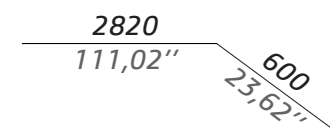

REF. 201753

COMPOSICIÓN 53 FRONTAL S/L 163
C/L 178

501