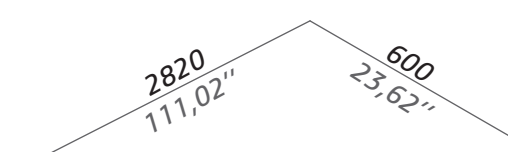

muebles
INTERMOBEL

muebles
INTERMOBEL

REF. 201764

COMPOSICIÓN 64 FRONTAL

301

C/L 214
 S/L 200

XINFONIER 60 TIRADOR MOLDURA 59

2820
111,02"