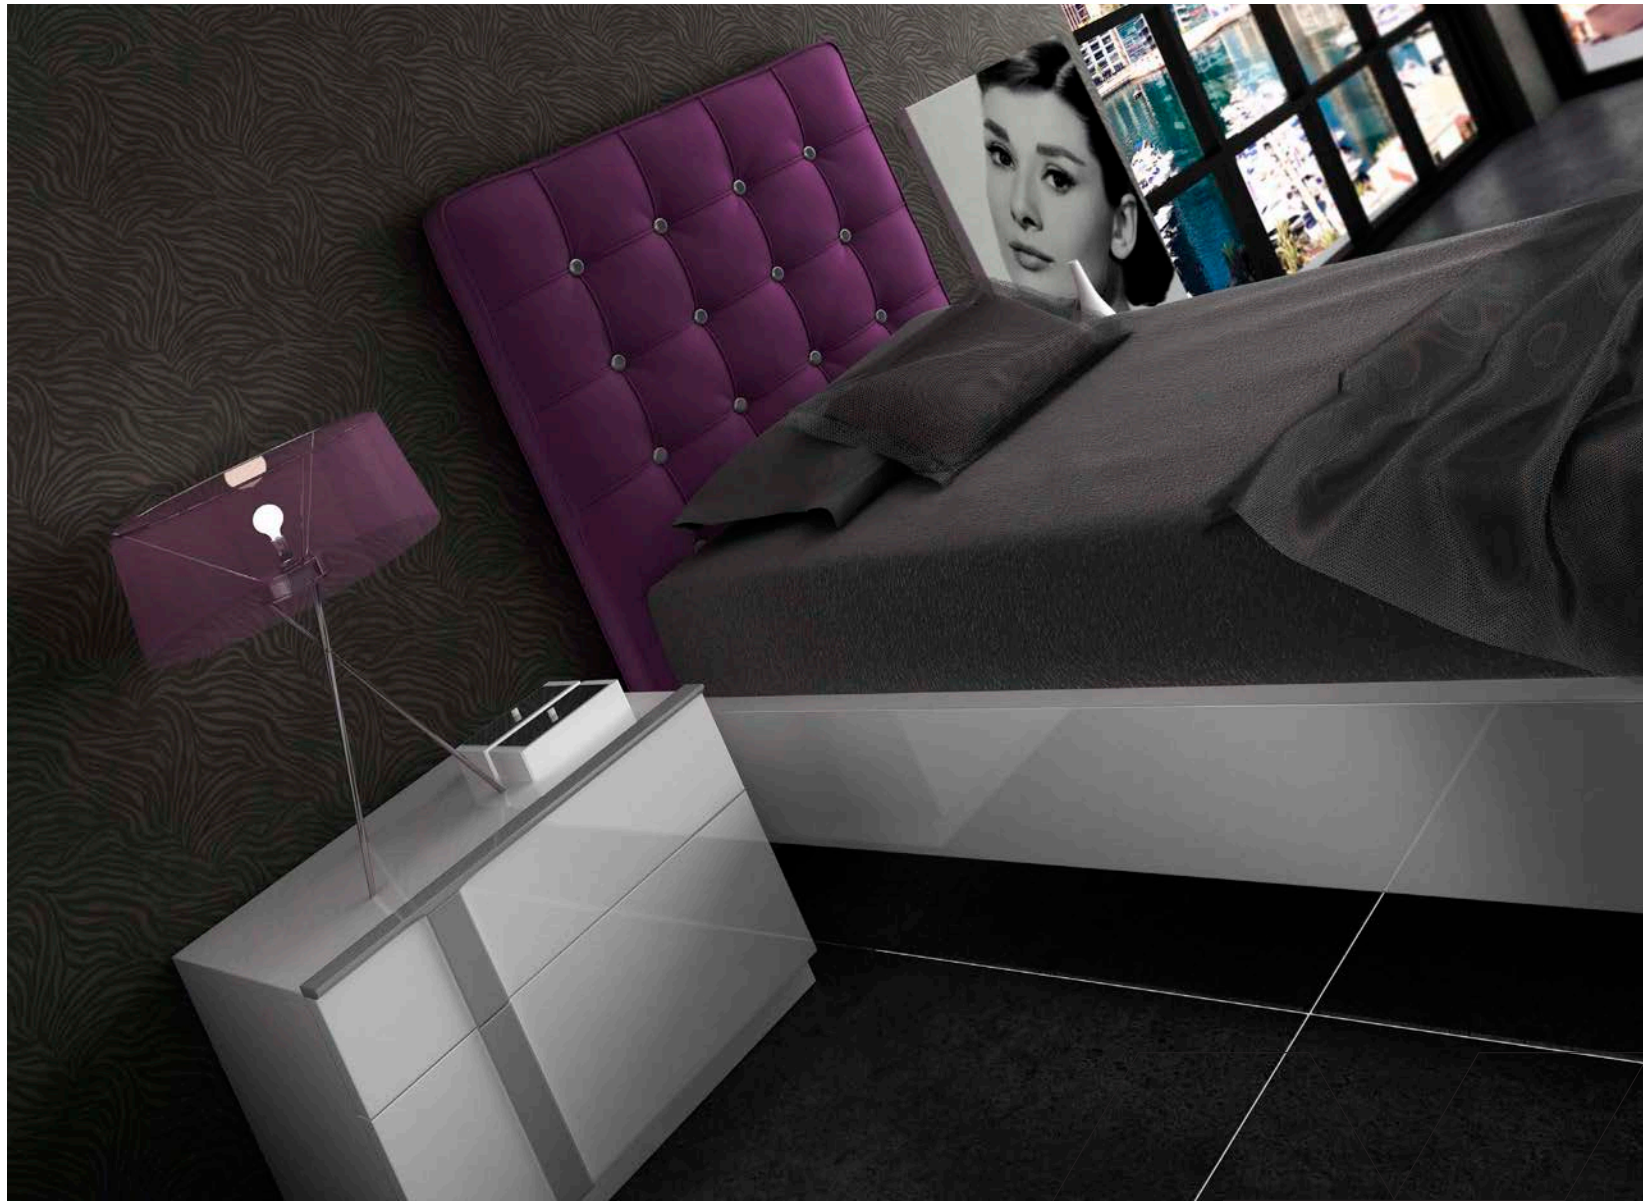

GRUPO muebles **INTERMOBEL**