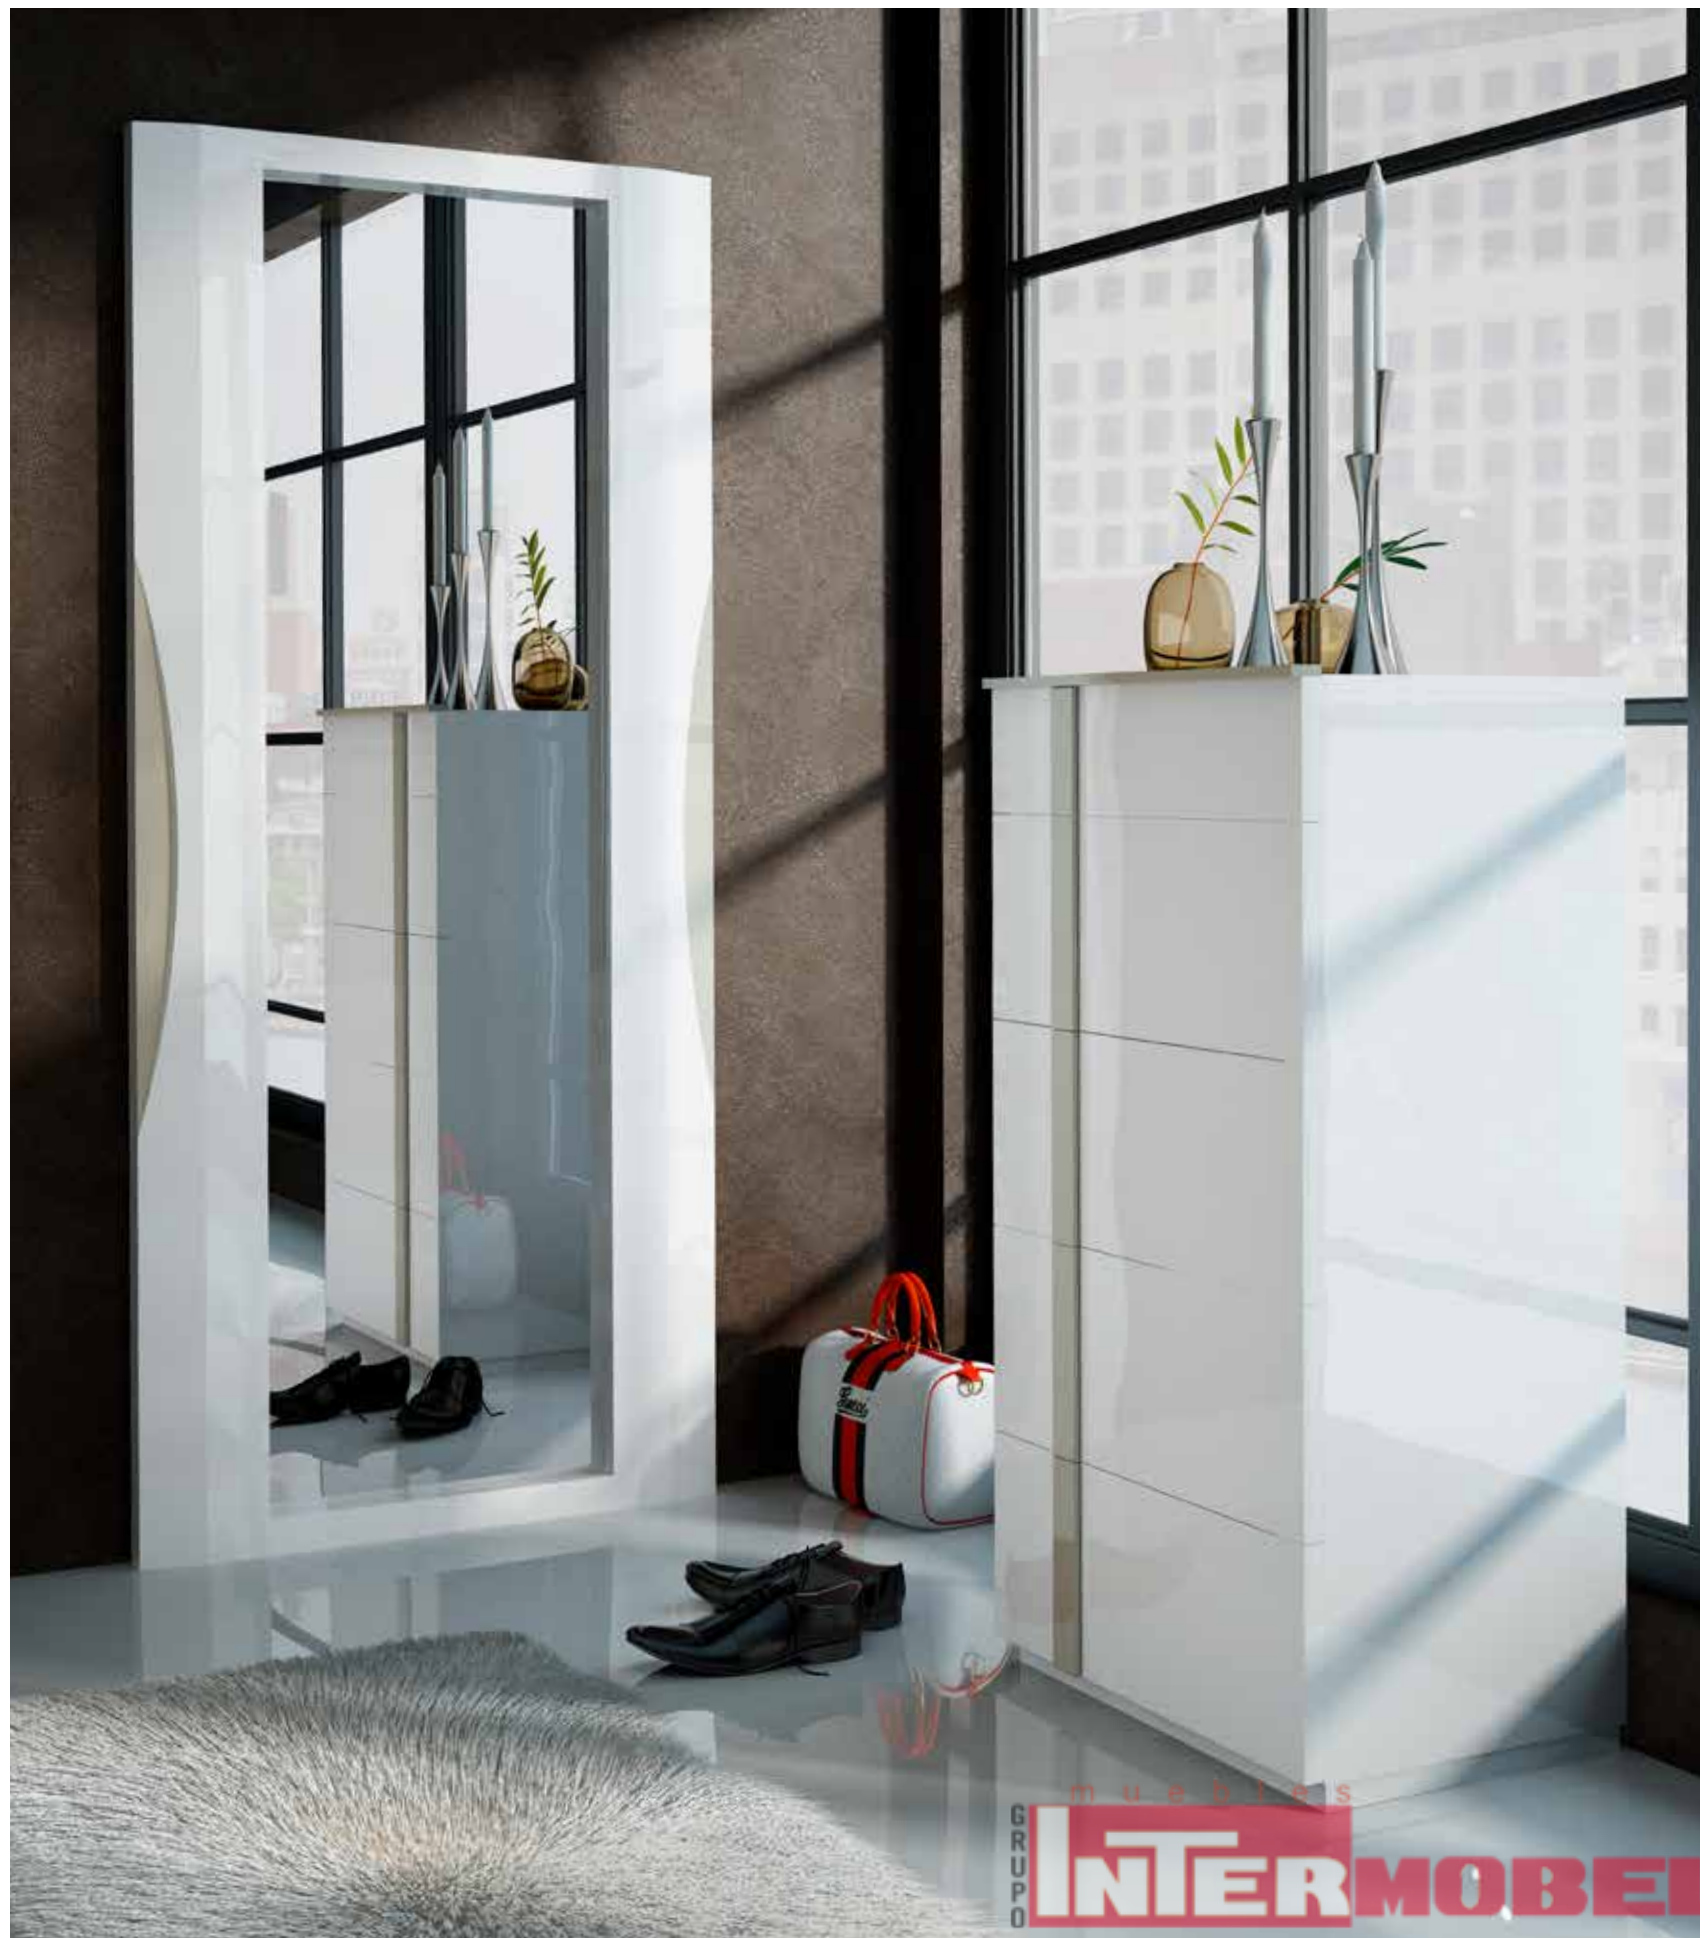

Day

muebles
GRUPO INTERMOBEL

31
COMPOSICIÓN

muebles
GRUPO **INTERMOBEL**

32

COMPOSICIÓN 32 - D210
← 282 cm. / 111,02" →

muebles
GRUPO INTERMOBEL

MARCO ESPEJO MOLDURADO - D28
← 77,5 cm. / 30,51" →