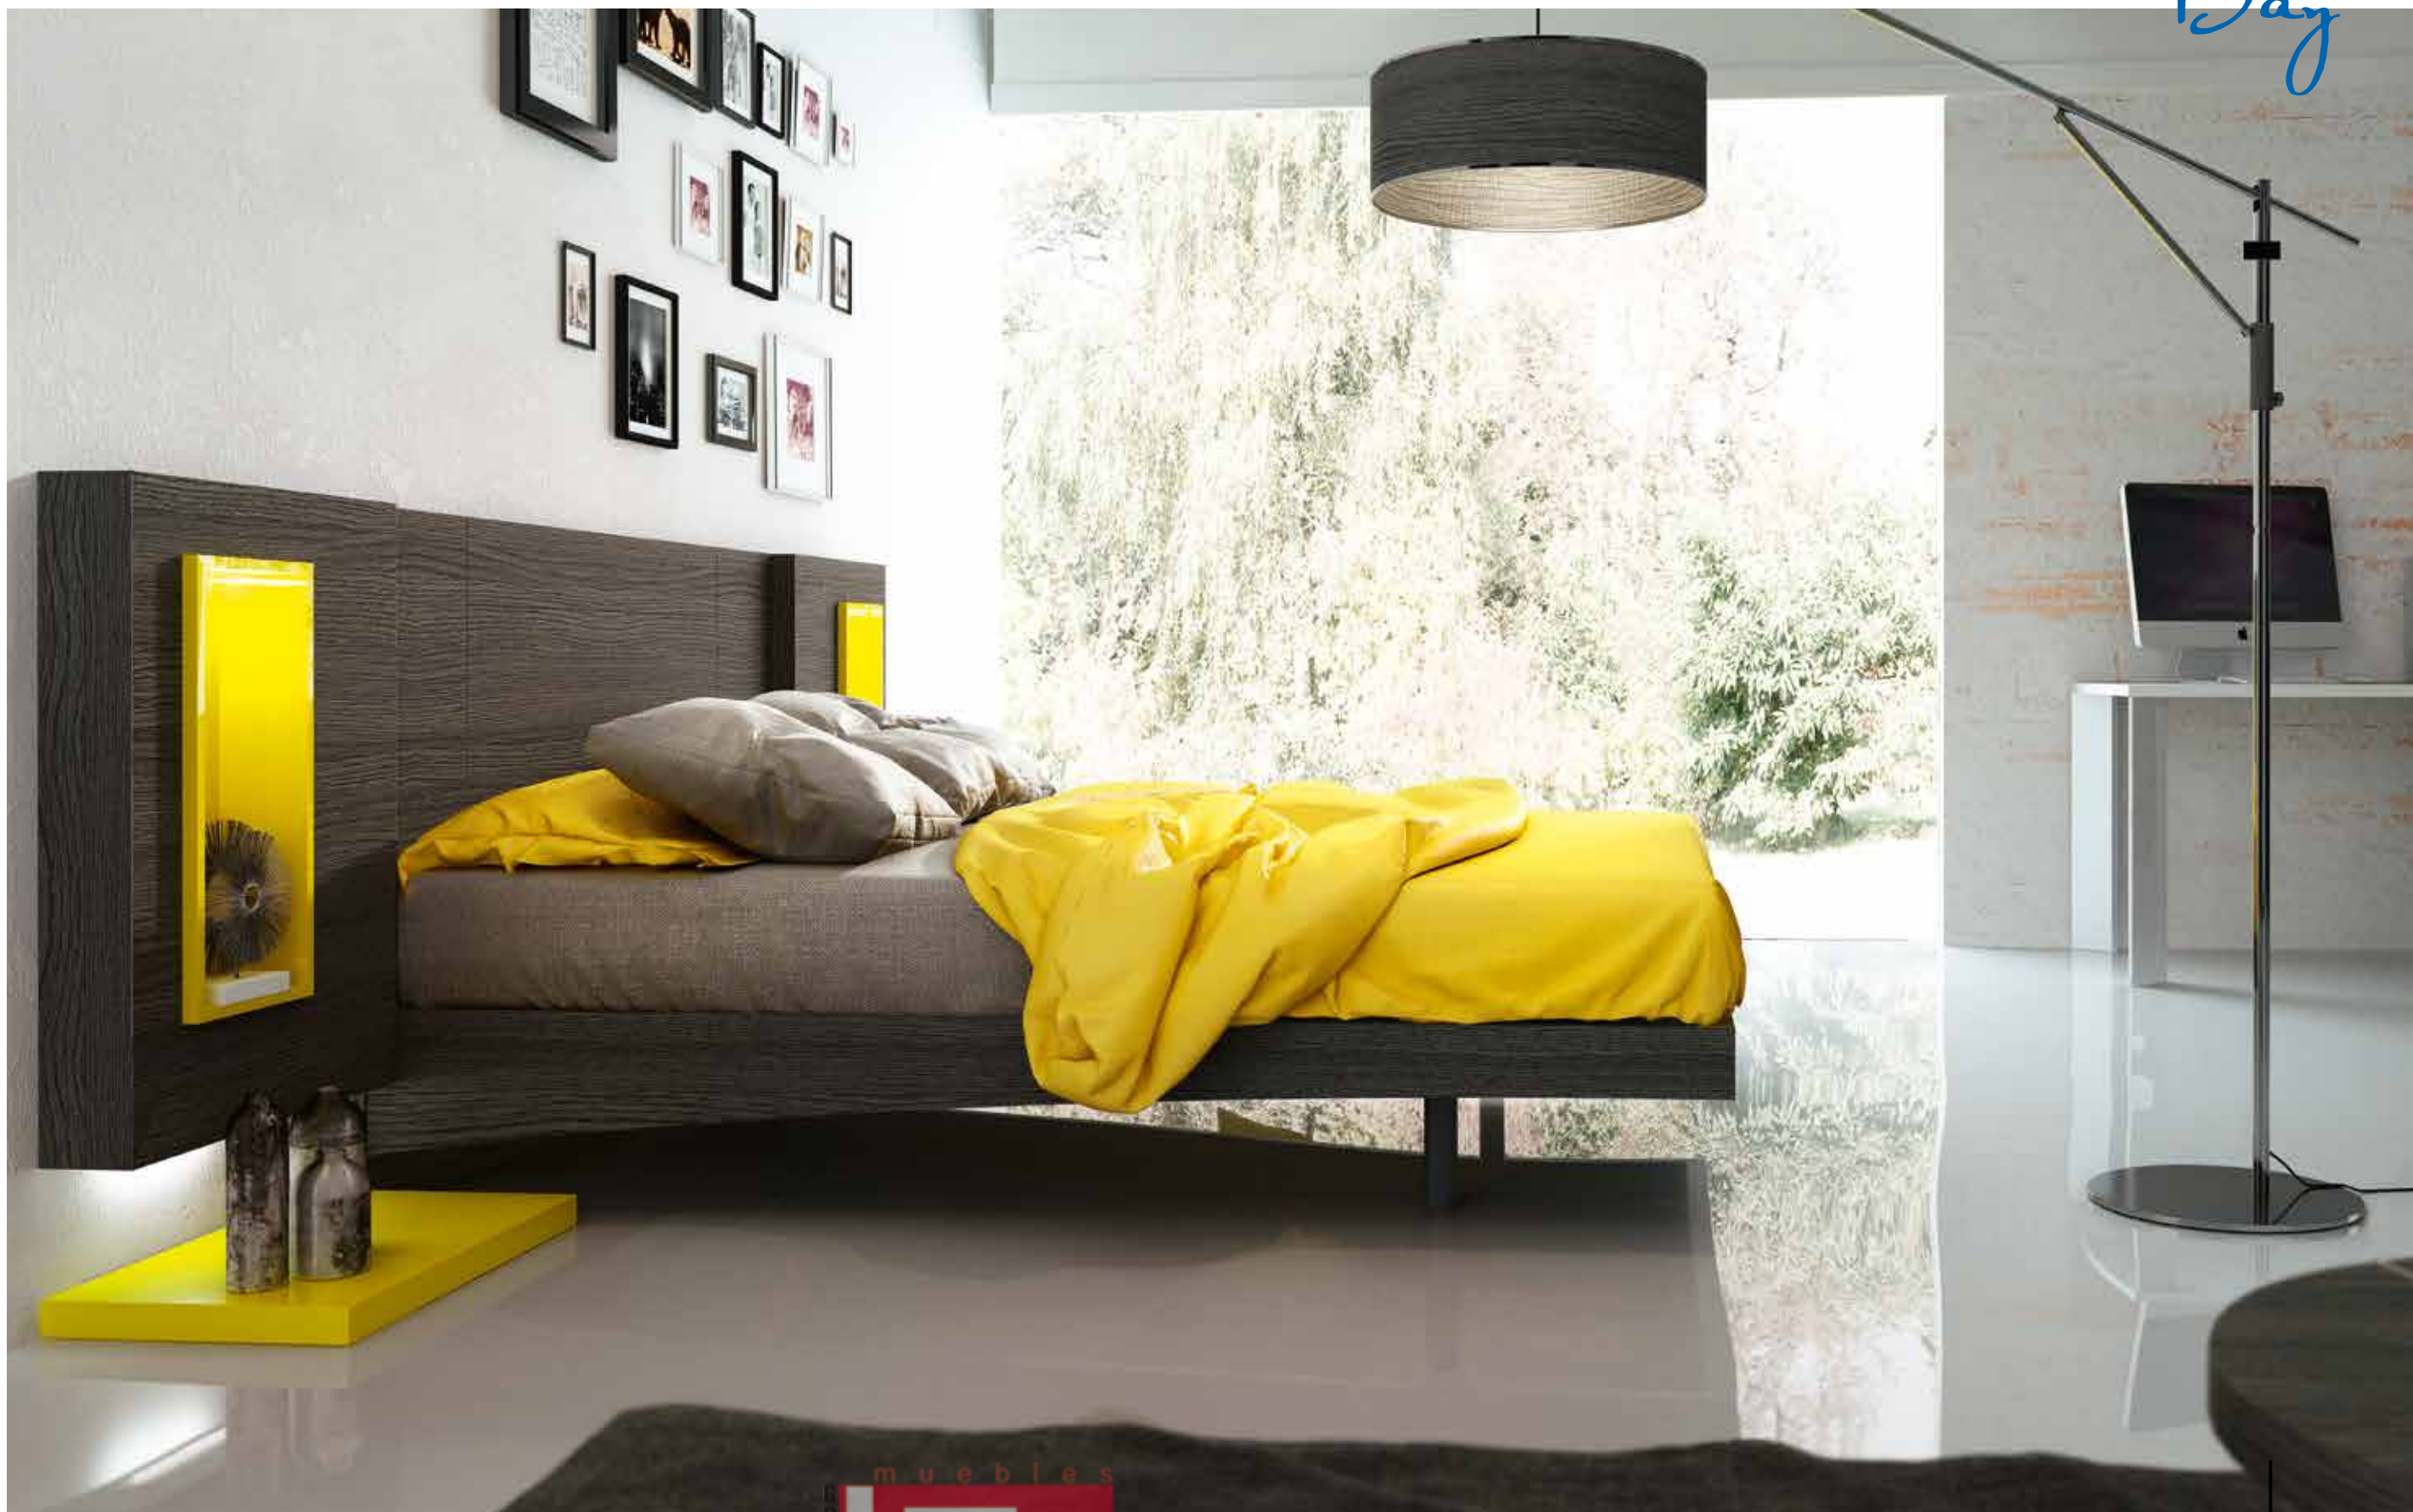

muebles
INTERMOBEL

42

COMPOSICIÓN 42 - D179
← 282 cm. / 111,02" →