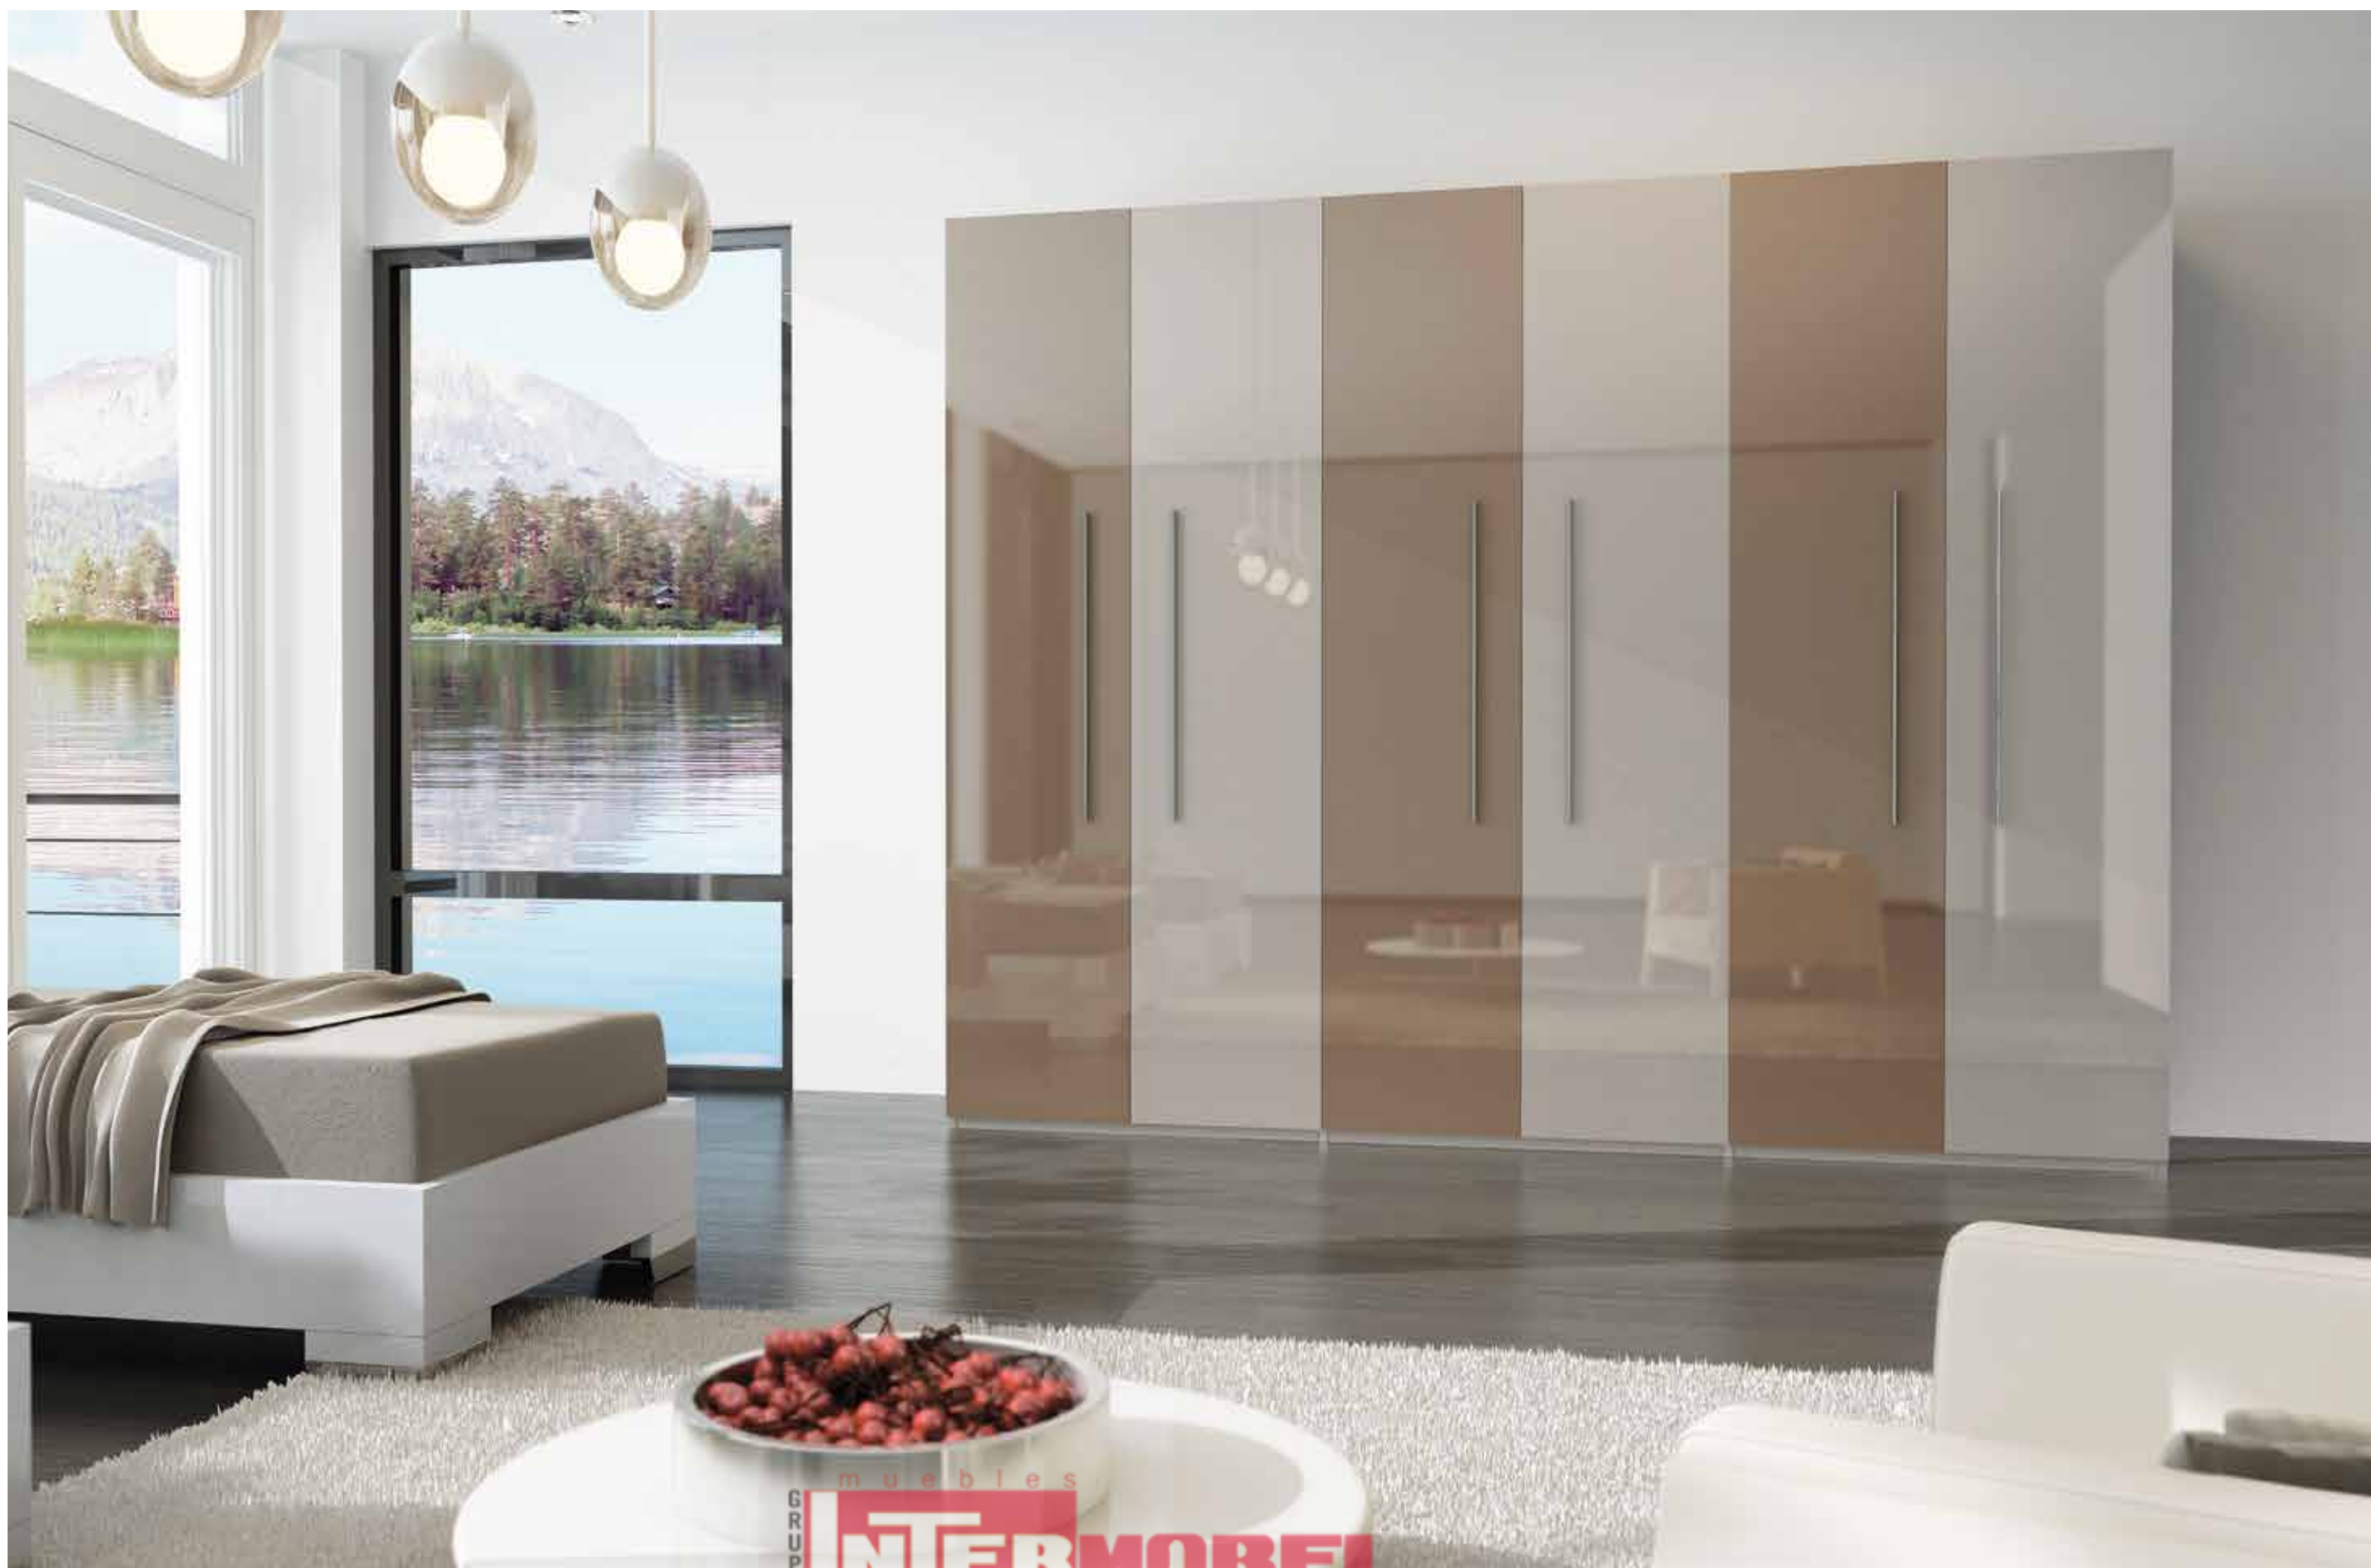

GRUPO **INTERMOBEL**

502 single composición 29 / D - 127
285 cm / 112,20"

armarios

muebles
GRUPO **INTERMOBEL**

armario 6 puertas batientes con detalles ranurados y tirador metálico

← 300 cm / 118,26" →

↕ 240 cm / 94,80"