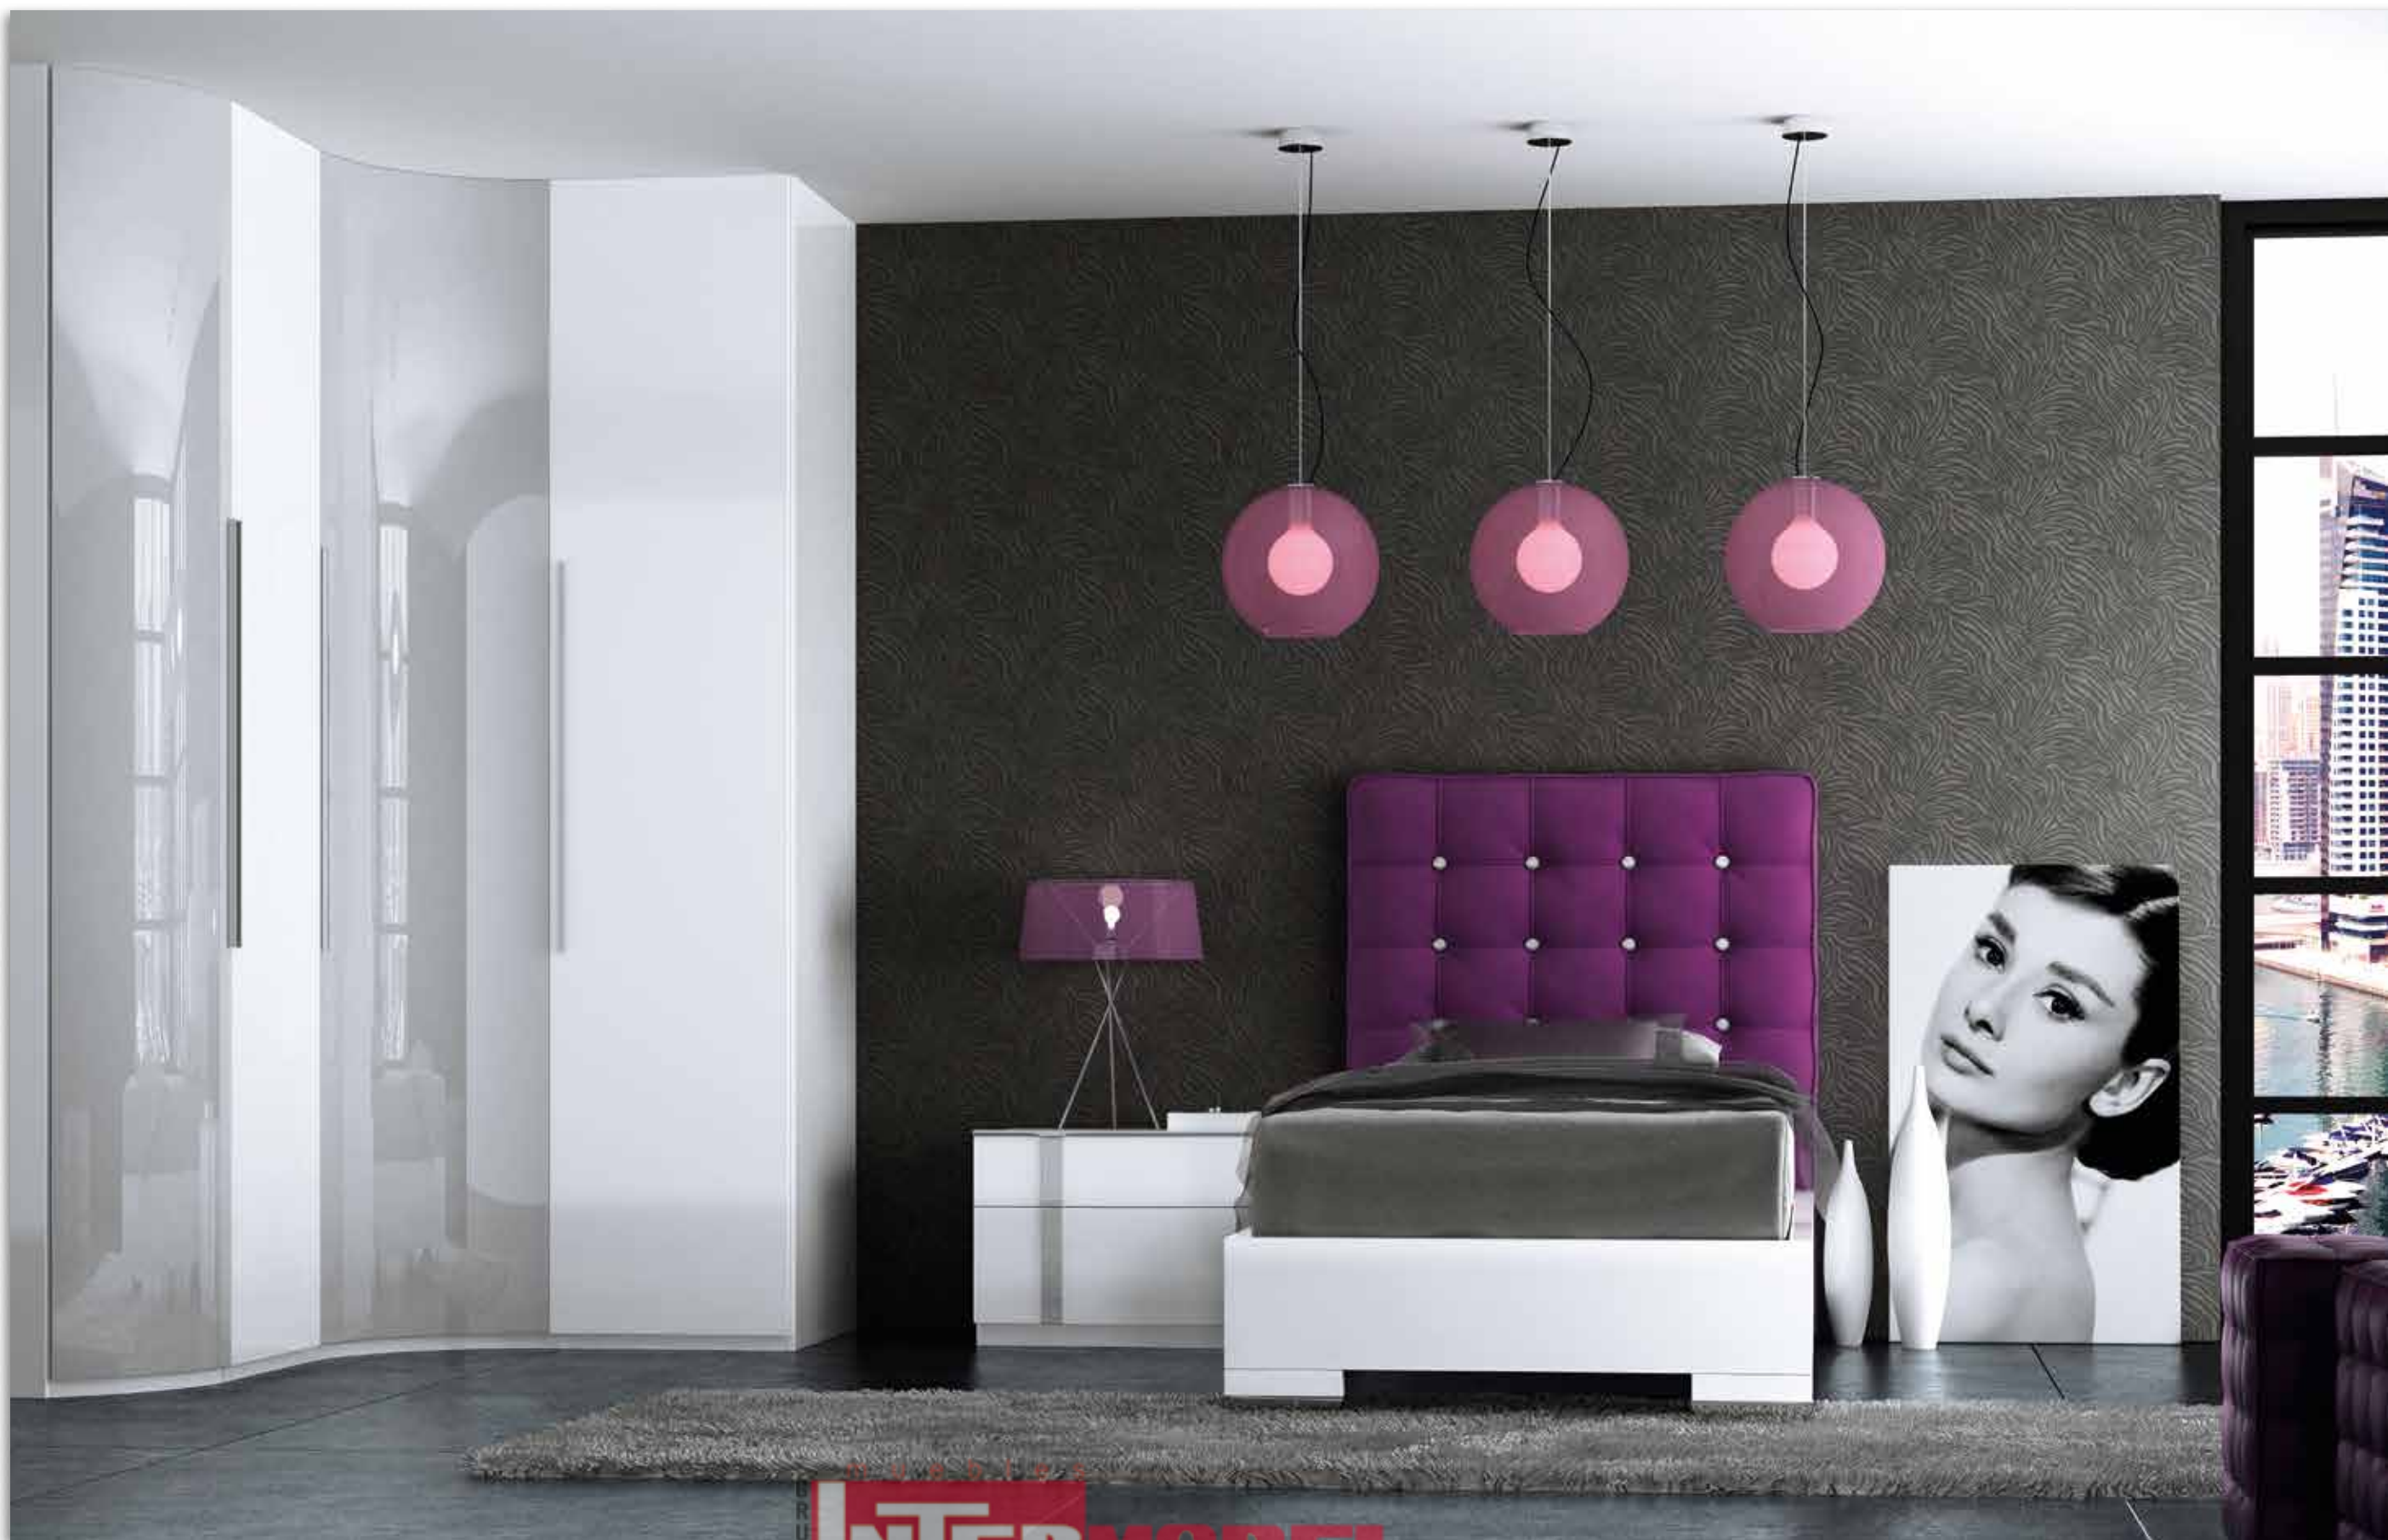

muebles
GRUPO **INTERMOBEL**

300 single composición 27 cama y mesita / D - 74

162 cm / 63,31"

escritorio con cajonera + estantería / D - 105

160 cm / 63"

99 cm / 38,98"

GRUPO
INTERMOBEL

single composición 28 / D - 92
162 cm / 63,31"