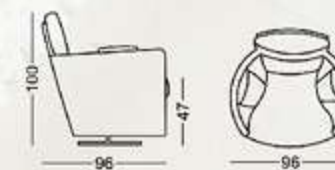

Venus

El relax orientable
Swivel recliner
La relaxation
orientable
Der schwenkbare
Relax Armsessel

Diseño:
Félix López Gil /
La Siesta Design
2009

La forma circular de los brazos de Venus aporta un toque especial a este relax que además de ofrecer una comodidad increíble, nos ofrece la posibilidad de orientarlo a nuestro antojo gracias a su base giratoria. Sillón relax y giratorio. Asientos, respaldos y brazos desenfundables. Mecanismo relax sin tirador y ahora también disponible con motor.

The circular shape of the Venus arms provide it with a special touch. Apart from swivelling, this recliner offers you an incredible comfort. Recliner & swivel chair. Removable seat, back & arm covers. Recliner action without lever, and now also available with motor.

La forme circulaire des accoudoirs du Venus apporte une touche spéciale à ce relax qu'en plus d'offrir un confort incroyable, nous offre la possibilité de l'orienter où on le désire grâce à sa base pivotante. Fauteuil relax et pivotant. Coussins d'assise, dossier et accoudoirs déhoussables. Mécanisme relax sans manette et maintenant disponible aussi avec moteur.

Die runden Armlehnen der Armsessel Venus bringt einen besonderen Touch diesem Relax Armsessel, der einen unglaublichen Komfort anbietet, aber auch die Möglichkeit von es auszurichten, wie wir möchten, dank seiner schwenkbaren Basis. Sitze, Rückenlehnen und Armlehnen sind abnehmbar. Mechanismus Relax ohne Griff. Und jetzt auch mit Motor verfügbar.

fama.es

muebles
GRUPO INTERMOBEL