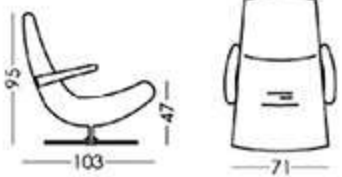

fama.es

muebles
GRUPO **INTERMOBEL**