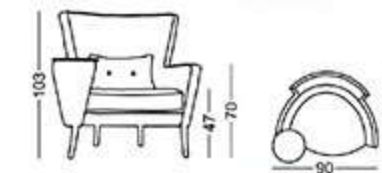

Columba 520

Mystic 208