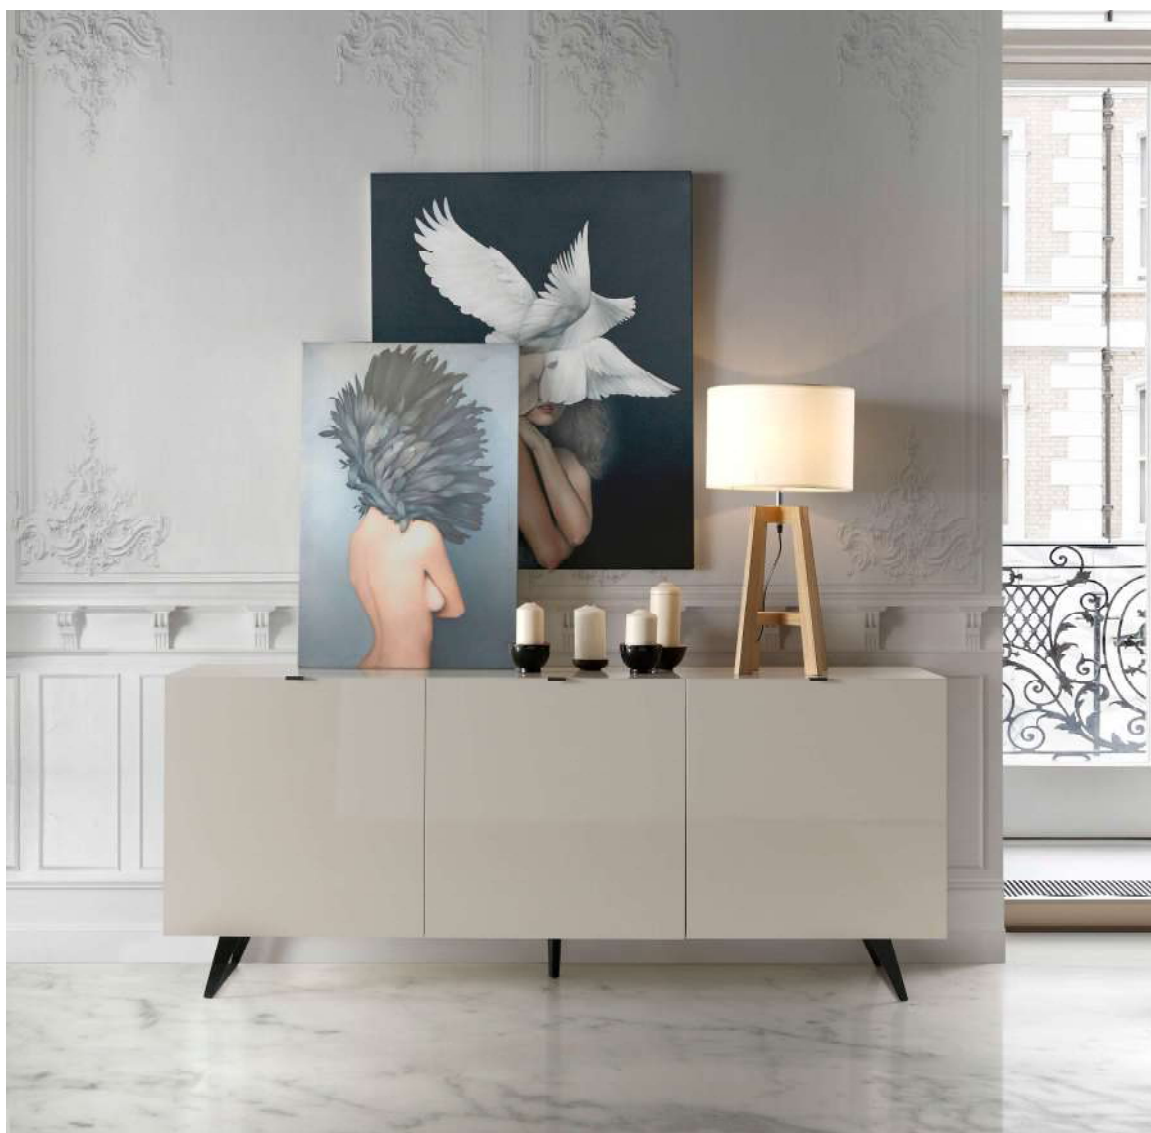

Colección

Aparador · Ref. W-107 Piedra
180 x 45,5 x 72 cm

Lámpara · Ref. T-729
Ø38 x 68 cm

p.184