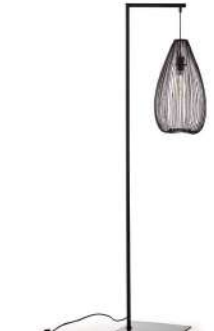

Lámpara · Ref. LF-15011 Negro
Pág. 43, 44, 45, 136, 150
39 x 25 x 158 cm