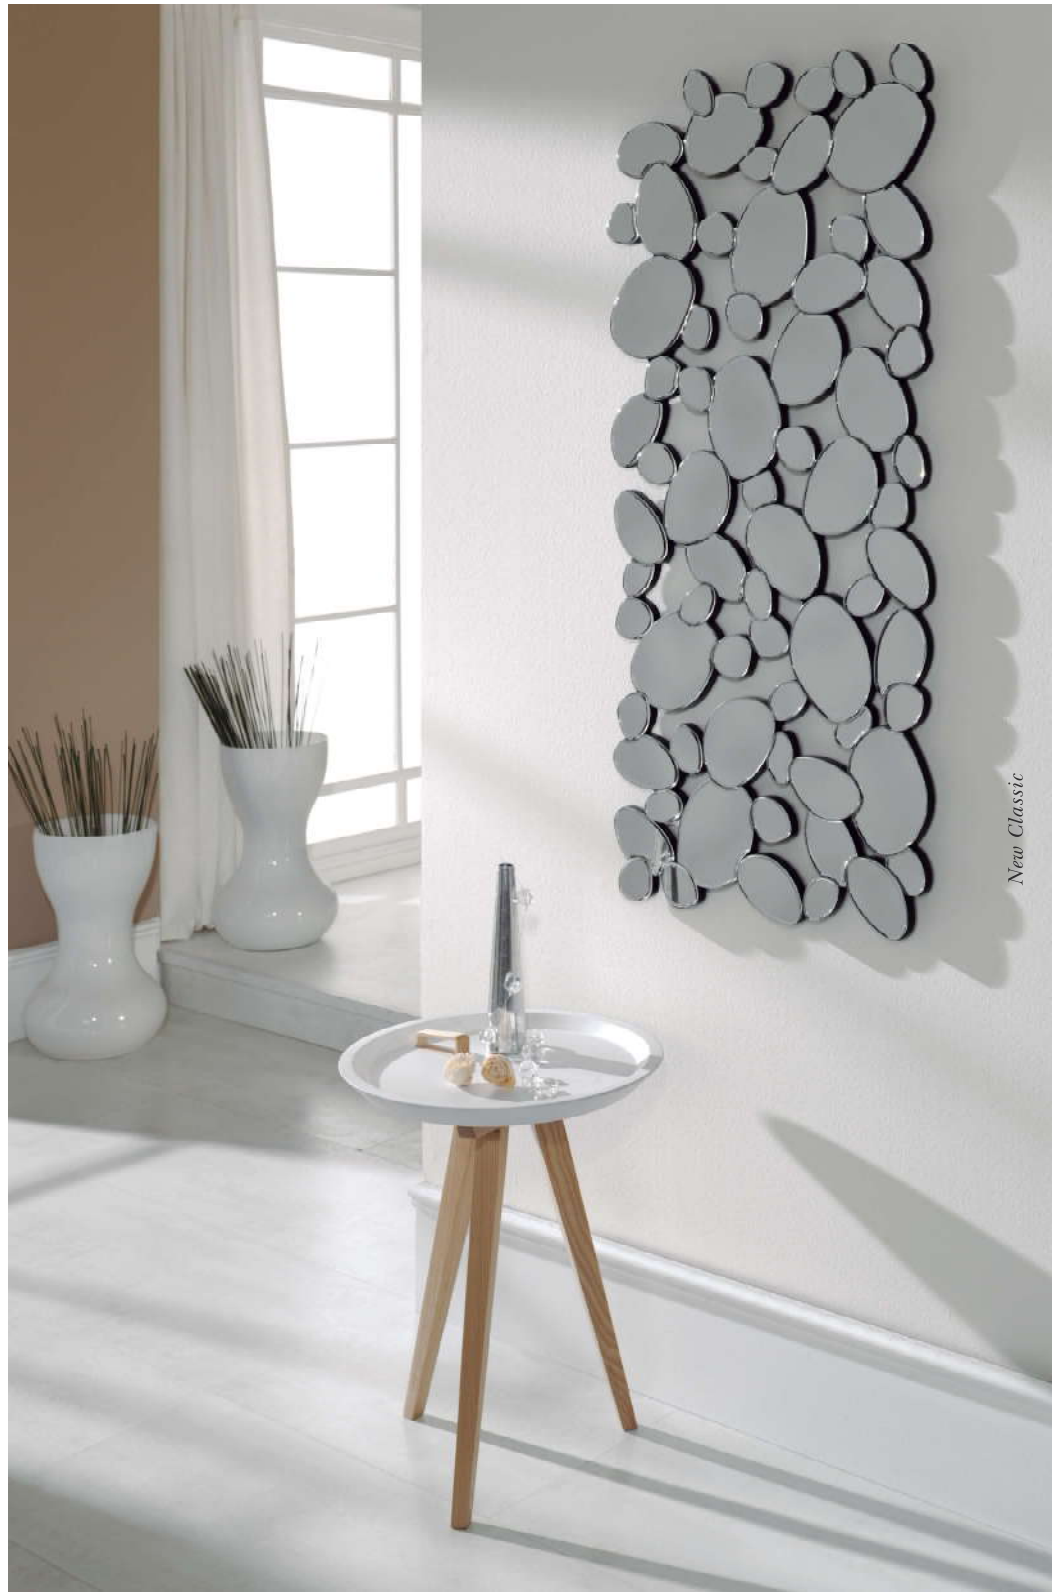

p.128

Espejo · Ref. PU-183E
106 x 160 cm

Colección

Espejo · Ref. E-116
87,5 x 60 x 3 cm

Consola · Ref. CON-16
120 x 40 x 78 cm

2018 / 2019

Espejo · Ref. E-109
90 x 90 x 1,9 cm

Consola · Ref. CON-12
115 x 30 x 78 cm

p.131

New Classic

Colección

Espejo · Ref. E-111
78 x 78 x 1,9 cm

Lámpara · Ref. LF-10047WH
29,5 x 174 cm

Sillón · Ref. DC-917 Azul
82 x 72 x 92 cm

Consola · Ref. CON-08
105 x 40 x 75 cm

p.132

2018 / 2019

Espejo · Ref. E-105
120 x 54 x 2 cm

New Classic

p.133

Lámpara · Ref. LT- -C1C
Ø25 x 80 cm

Consola · Ref. CON-01
125 x 40 x 70 cm

2018 / 2019

Espejo · Ref. E-110
80 x 80 x 1,9 cm

Consola · Ref. CON-03
80 x 30 x 76 cm

p.135

Colección

Espejo · Ref. E-107
95 x 150 x 1,9 cm

p.136

2018 / 2019

Espejo · Ref. E-96
105 x 70 cm

Consola · Ref. CON-02
120 x 40 x 76 cm