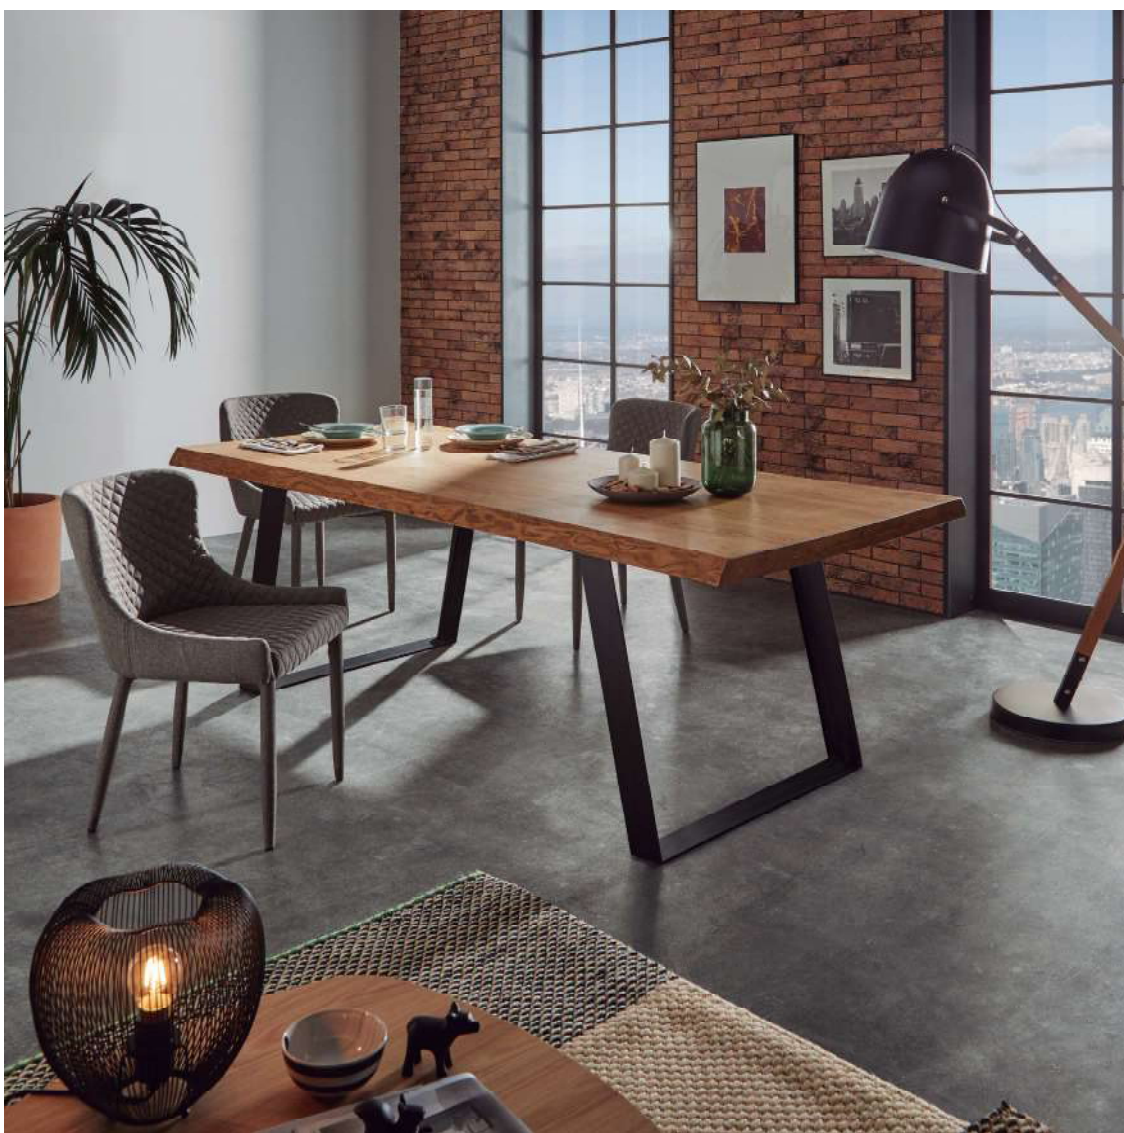

Mesa centro · Ref. CT-35
120 x 70 x 40 cm

Colección

Lámpara · Ref. F-2025-1
100 x 170 cm

Silla · Ref. DC-311 Negra
61 x 62 x 77,5 cm

p.28

Mesa auxiliar · Ref. M-135
50 x 50 x 51 cm

Espejo · Ref. E-123
160 x 100 x 4,6 cm