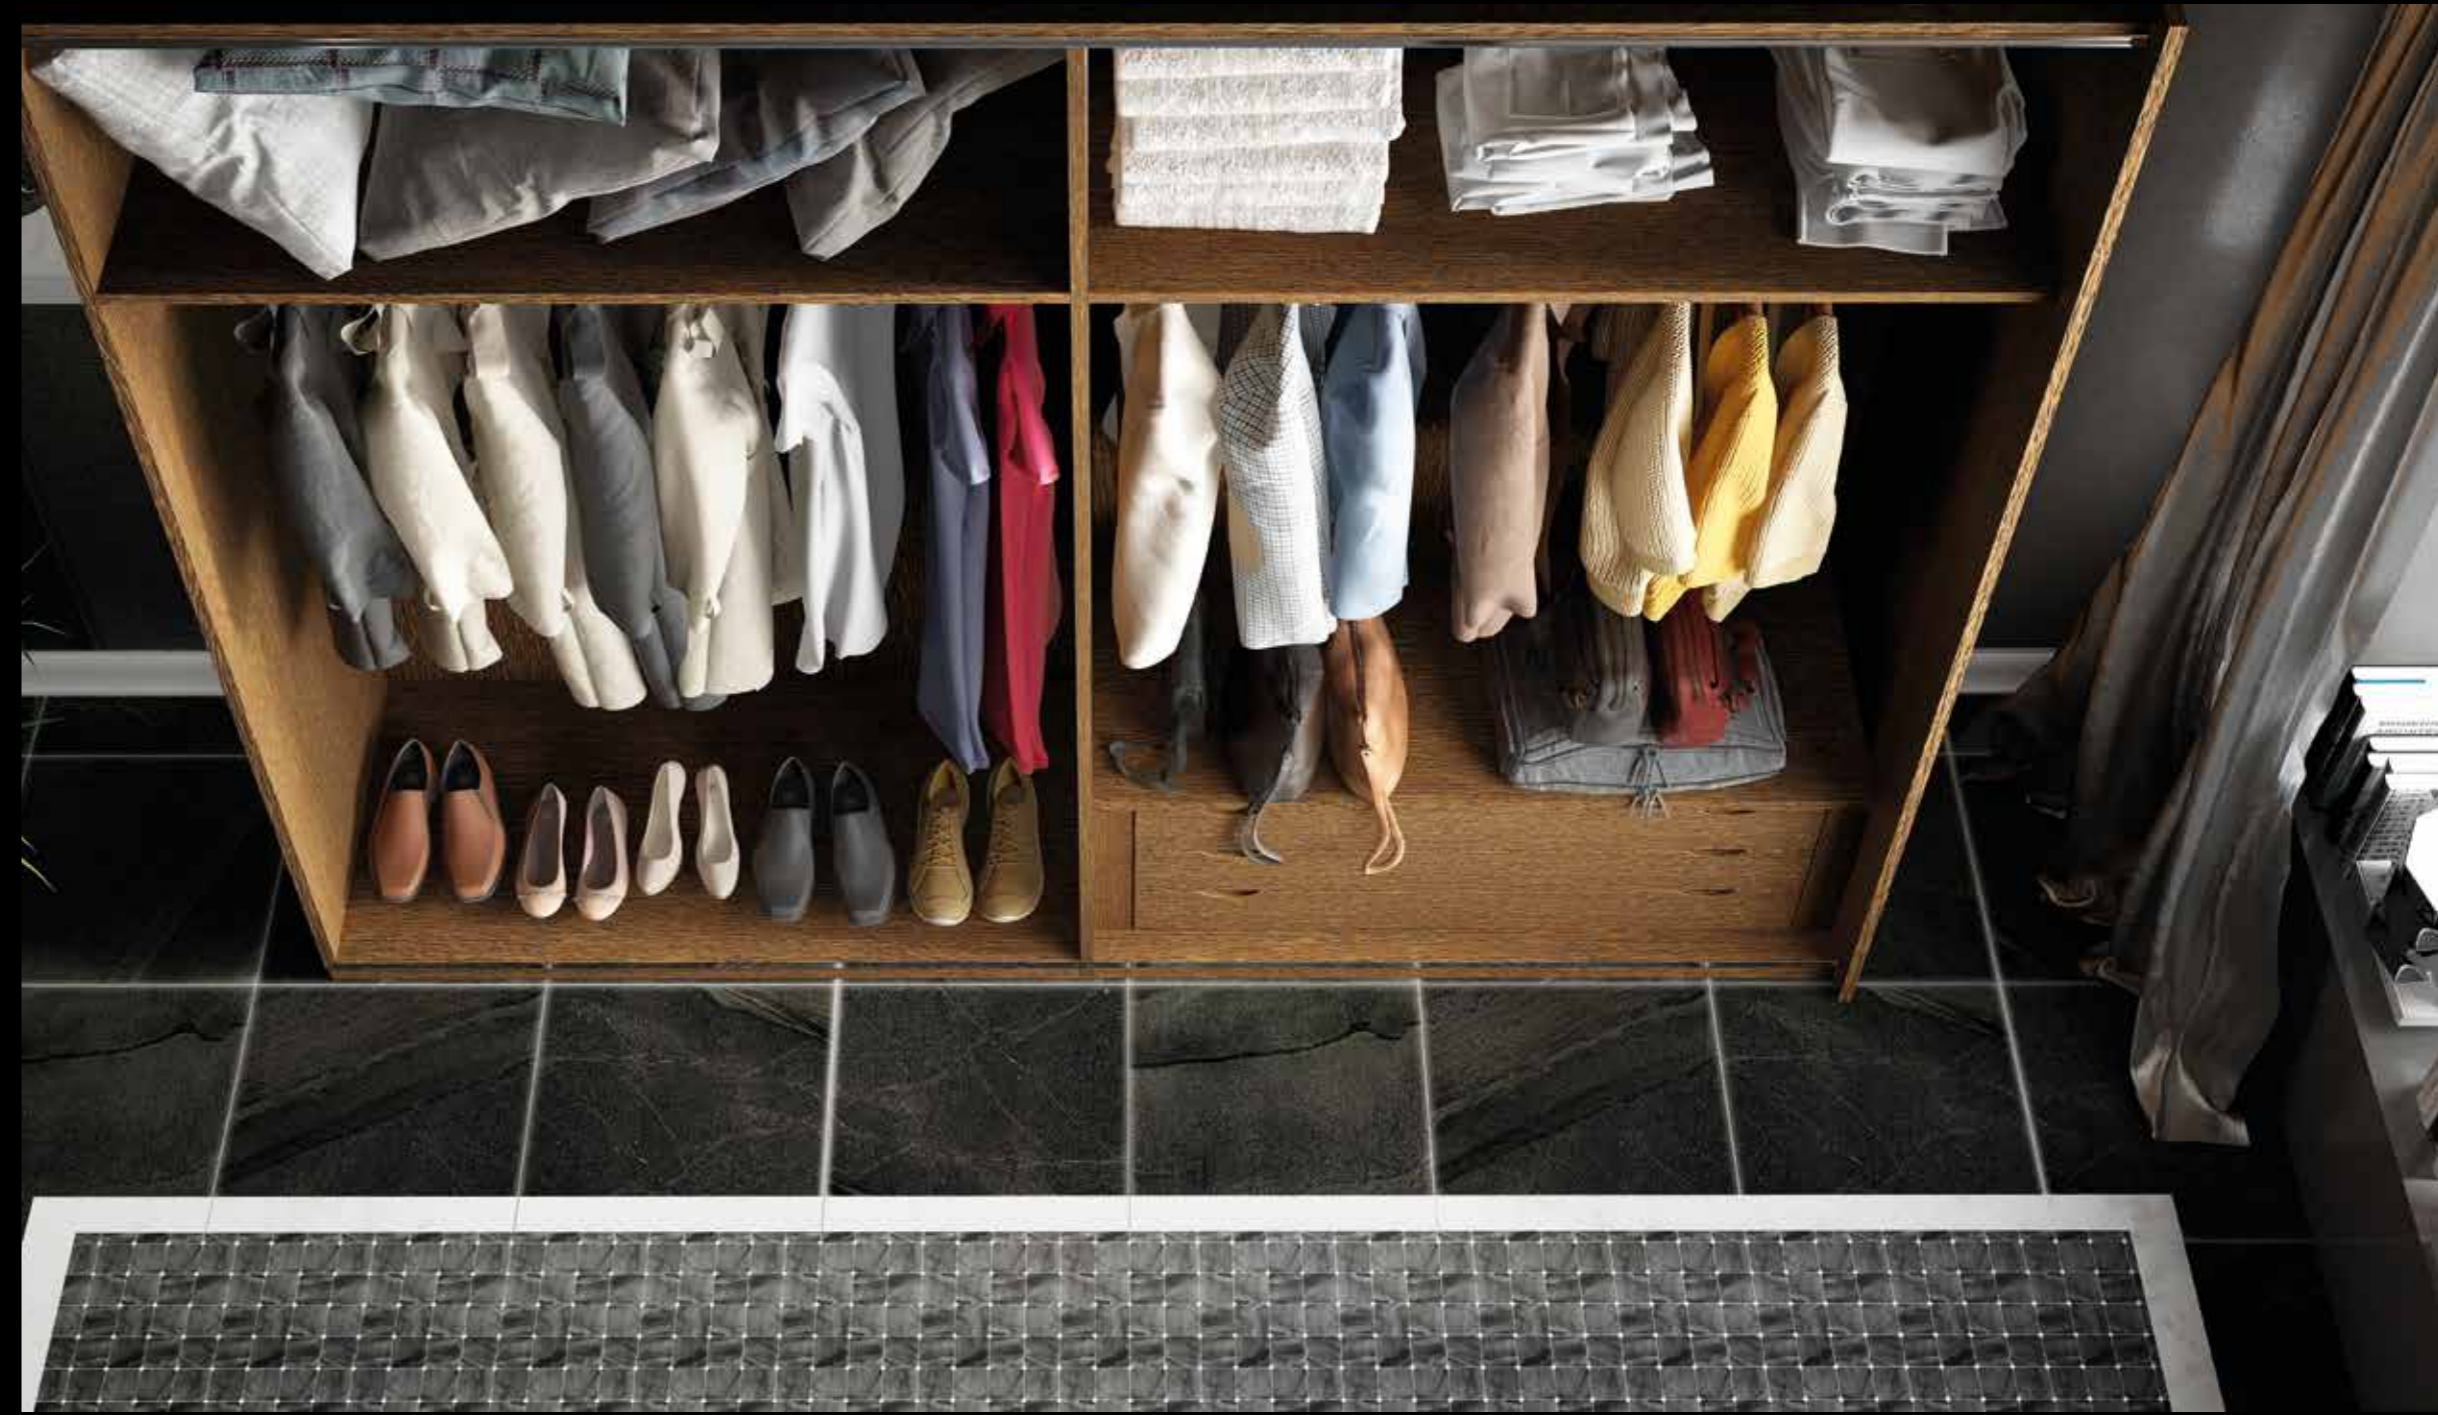

Ref. 4 5195
Armario / Wardrobe
Color 262
Color 211
Ref. 5 6619
Zócalo Armario / Wardrobe Base
Color 262

muebles
INTERMOBEL

DOR116

Color 917

Color 40 (Plata Vieja/Old Silver)

Rebeca 15

INTERMOBEL

Ref. 4 5191