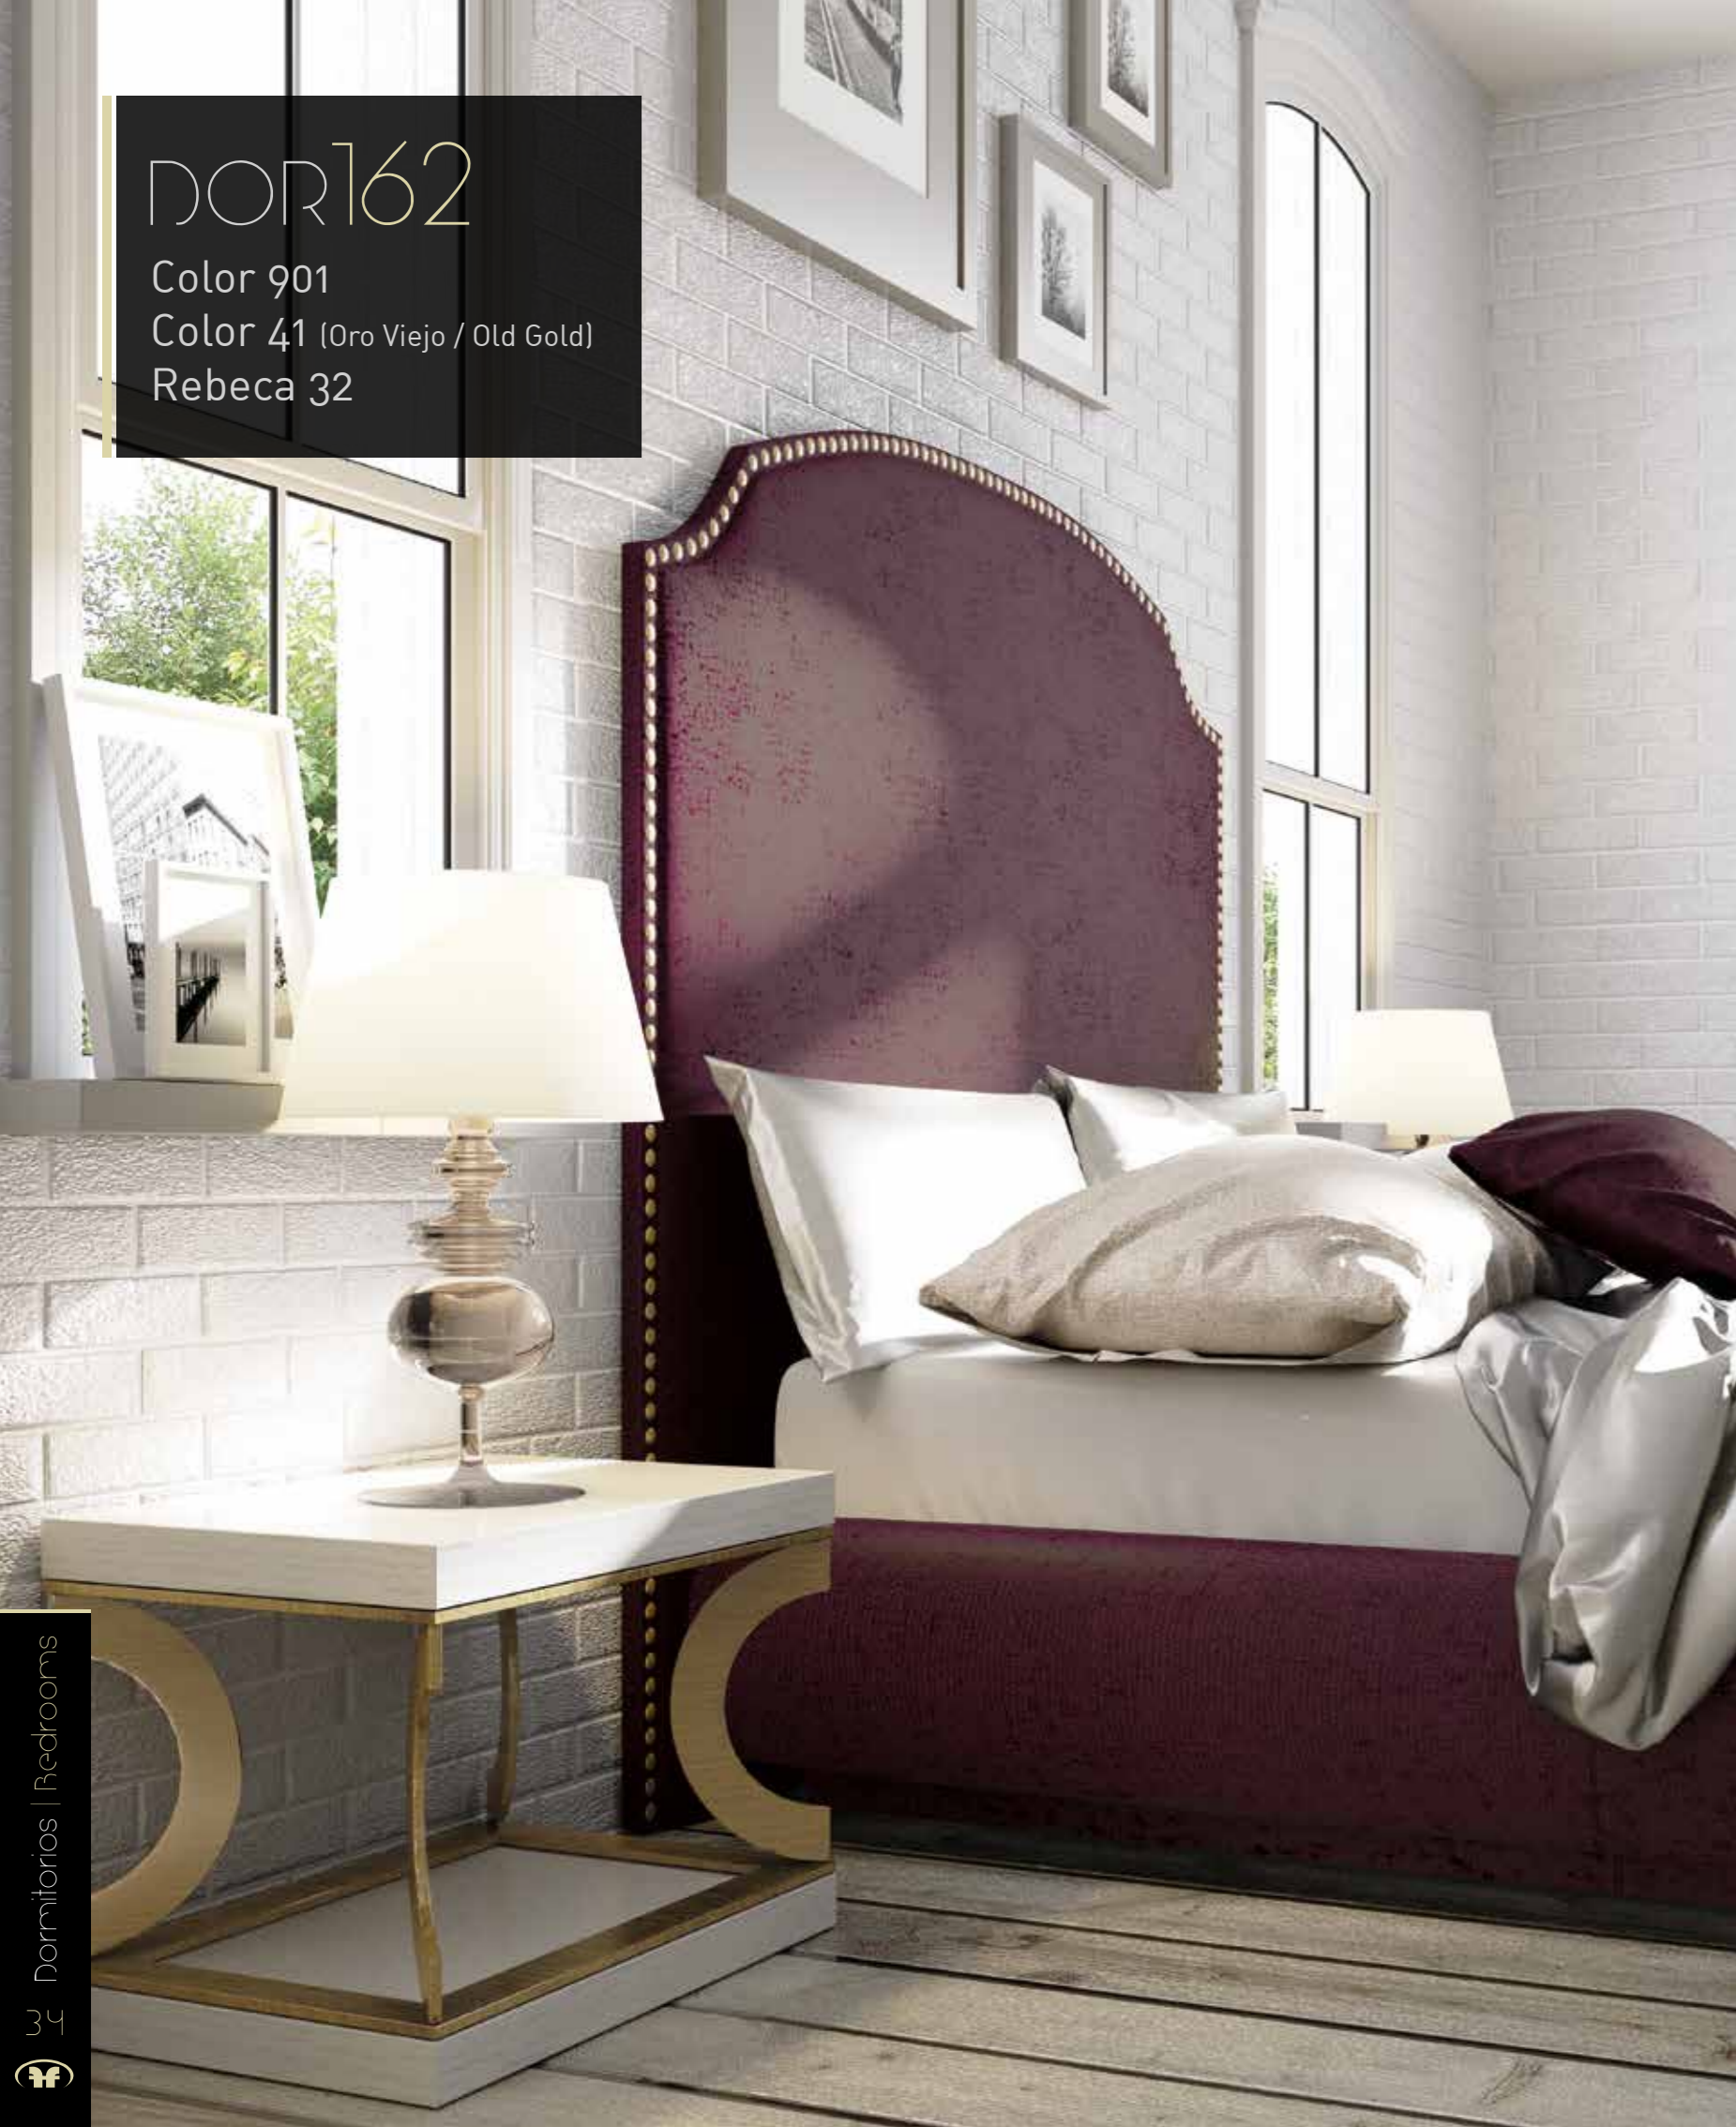

DOR162

Color 901
Color 41 (Oro Viejo / Old Gold)
Rebeca 32

35 Dormitorios | Bedrooms
INTERMOBEL