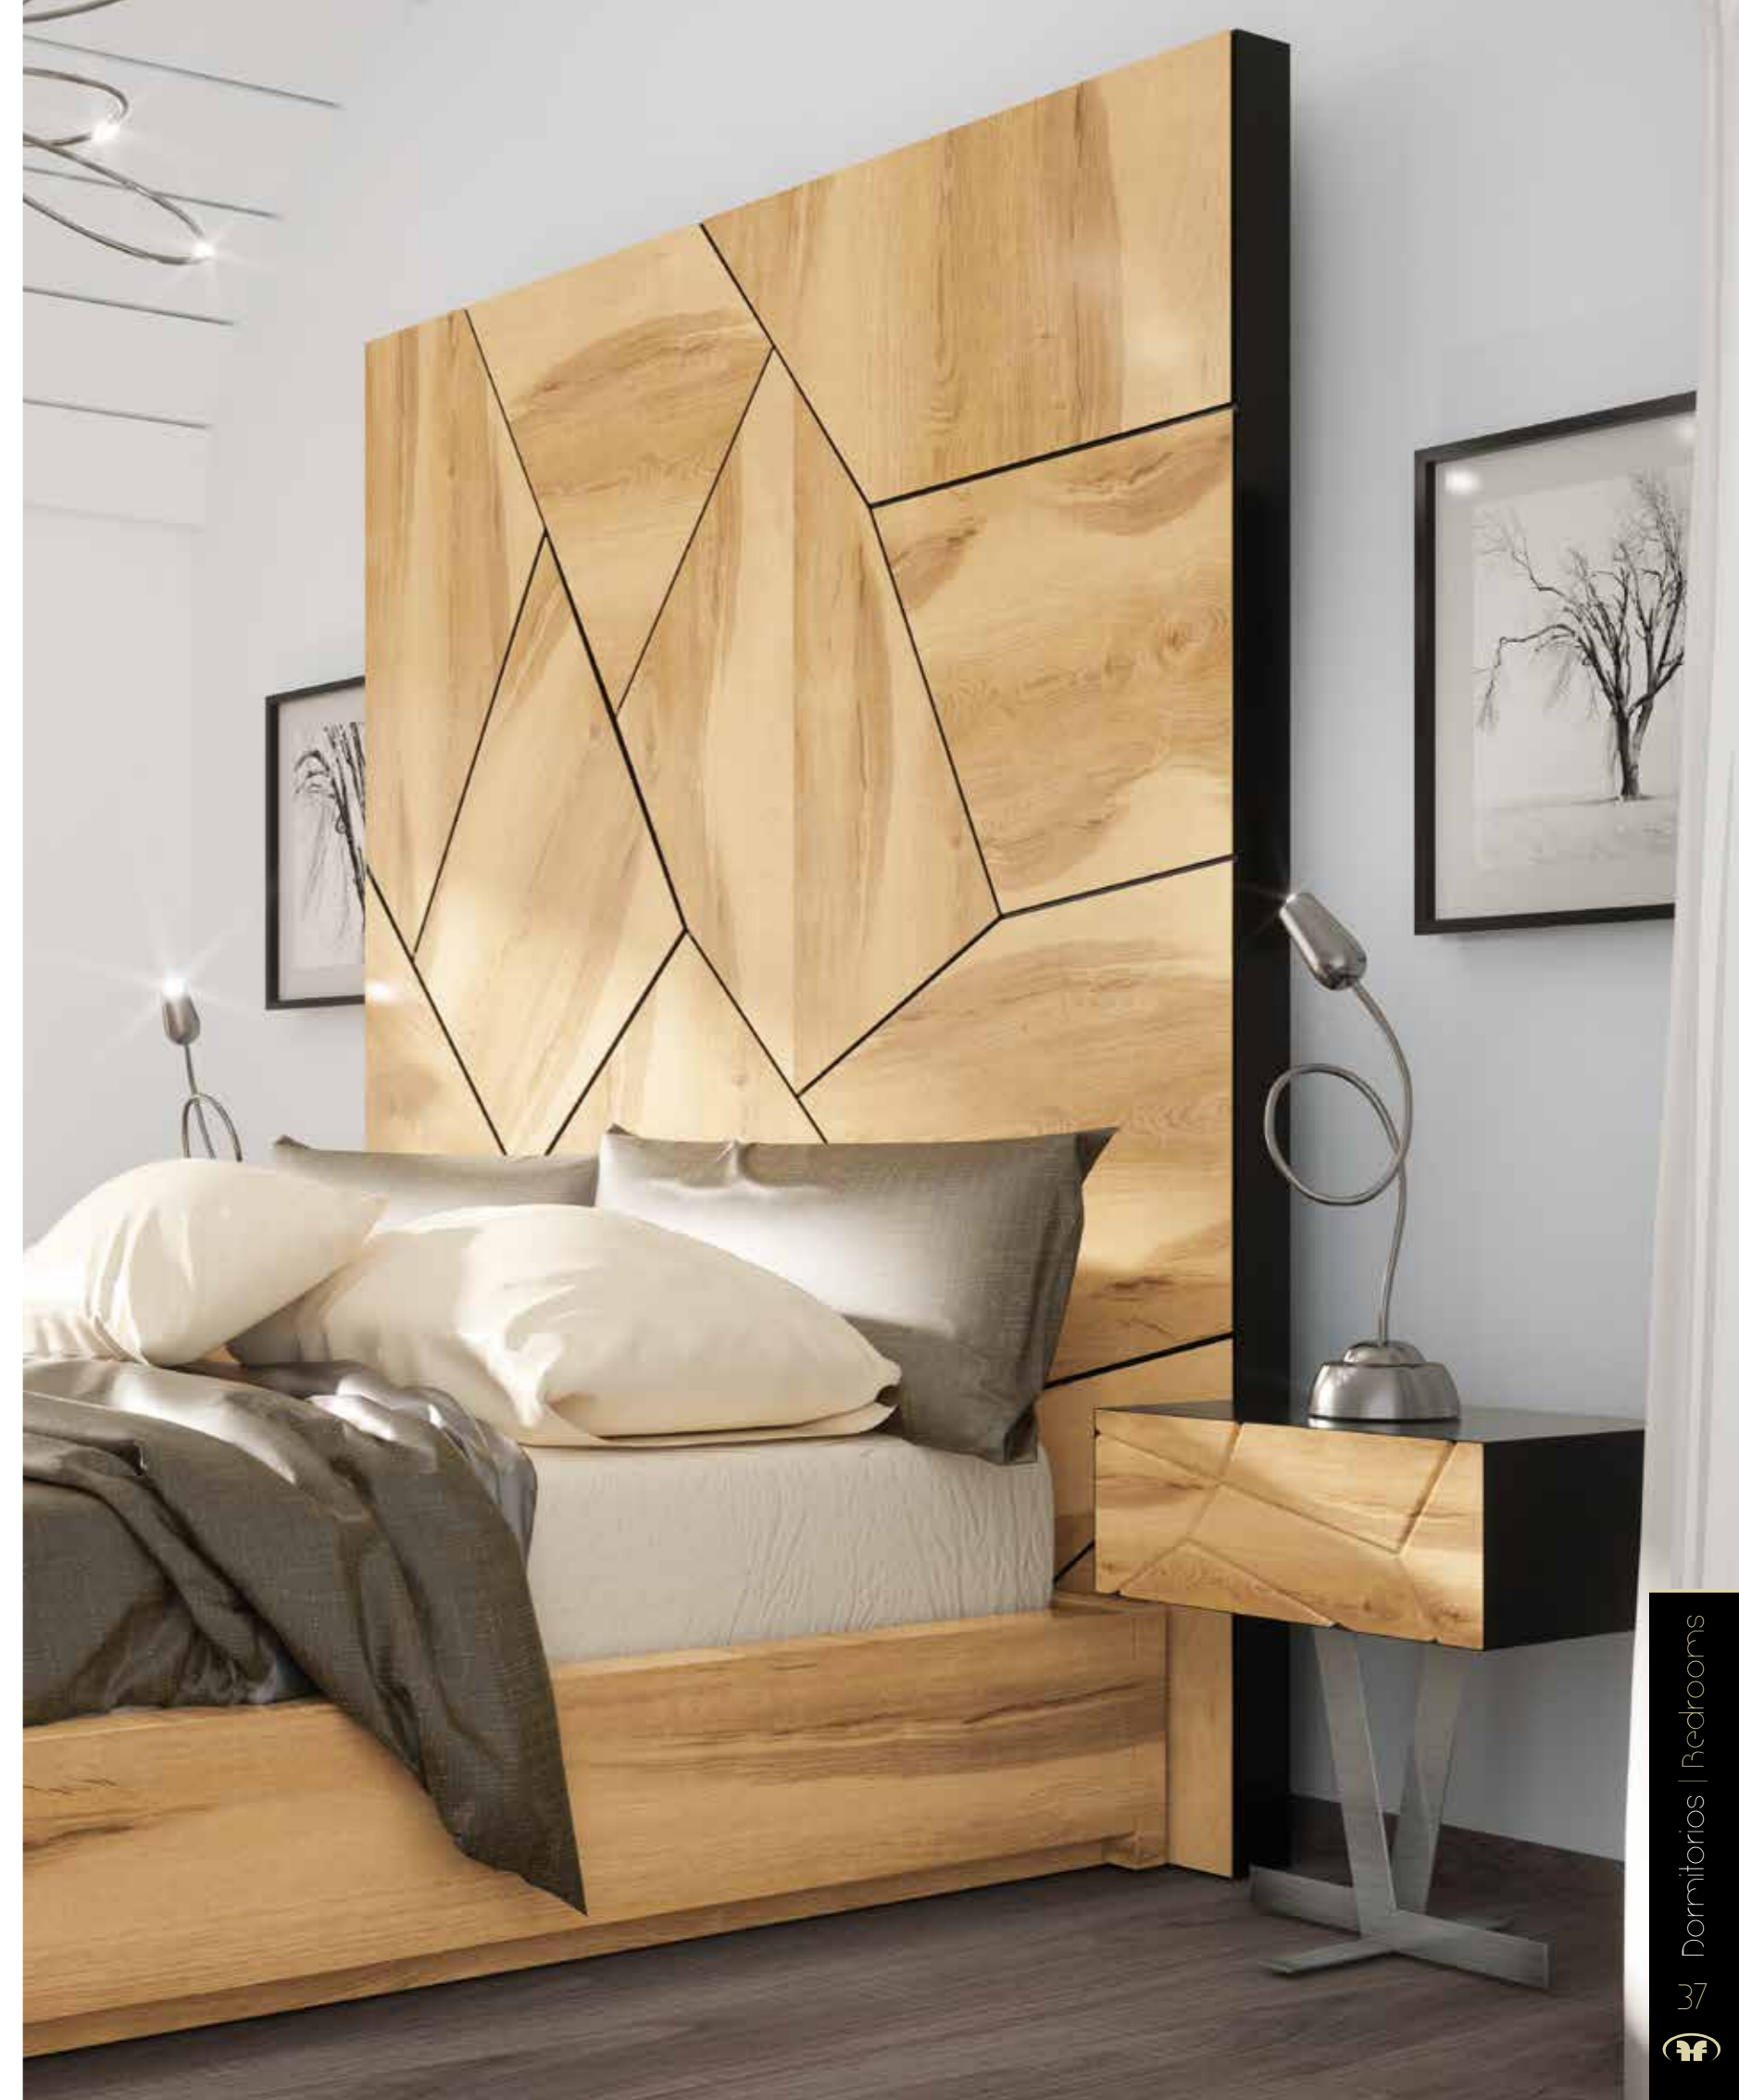

Color 120
Color 161
Star Negro

INTERMOBEL

DOR161

- Color 120
- Color 41 (Oro Viejo / Old Gold)
- Victoria Gold
- Victoria White (Base Cama/Bed Base)
- Swarovski (Botón / Button)

GRUPO **INTERMOBEL**

DOR162

Color 901
Color 41 (Oro Viejo / Old Gold)
Rebeca 32

35 Dormitorios | Bedrooms
INTERMOBEL

DOR163
Color 150
Color 904
Color 40 (Plata Vieja / Old Silver)

GRUPO **INTERMOBEL**

muebles
INTERMOBEL

GRUP
INTERMOBEL