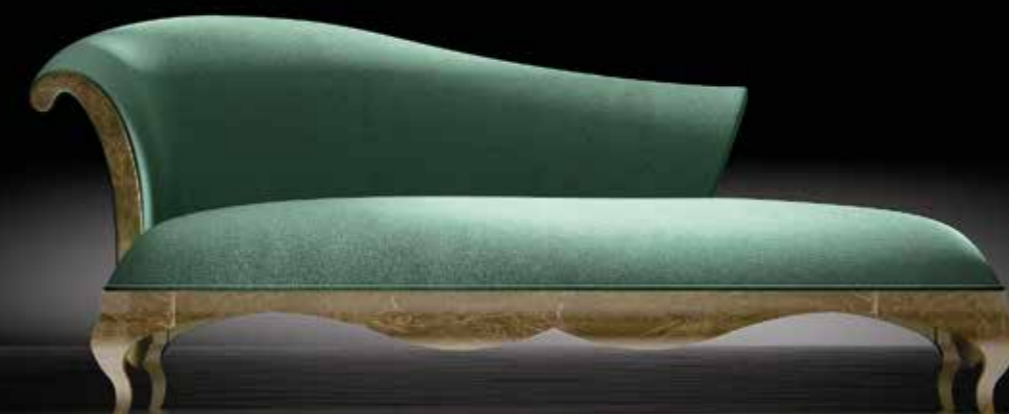

Color 114
Velvet 11