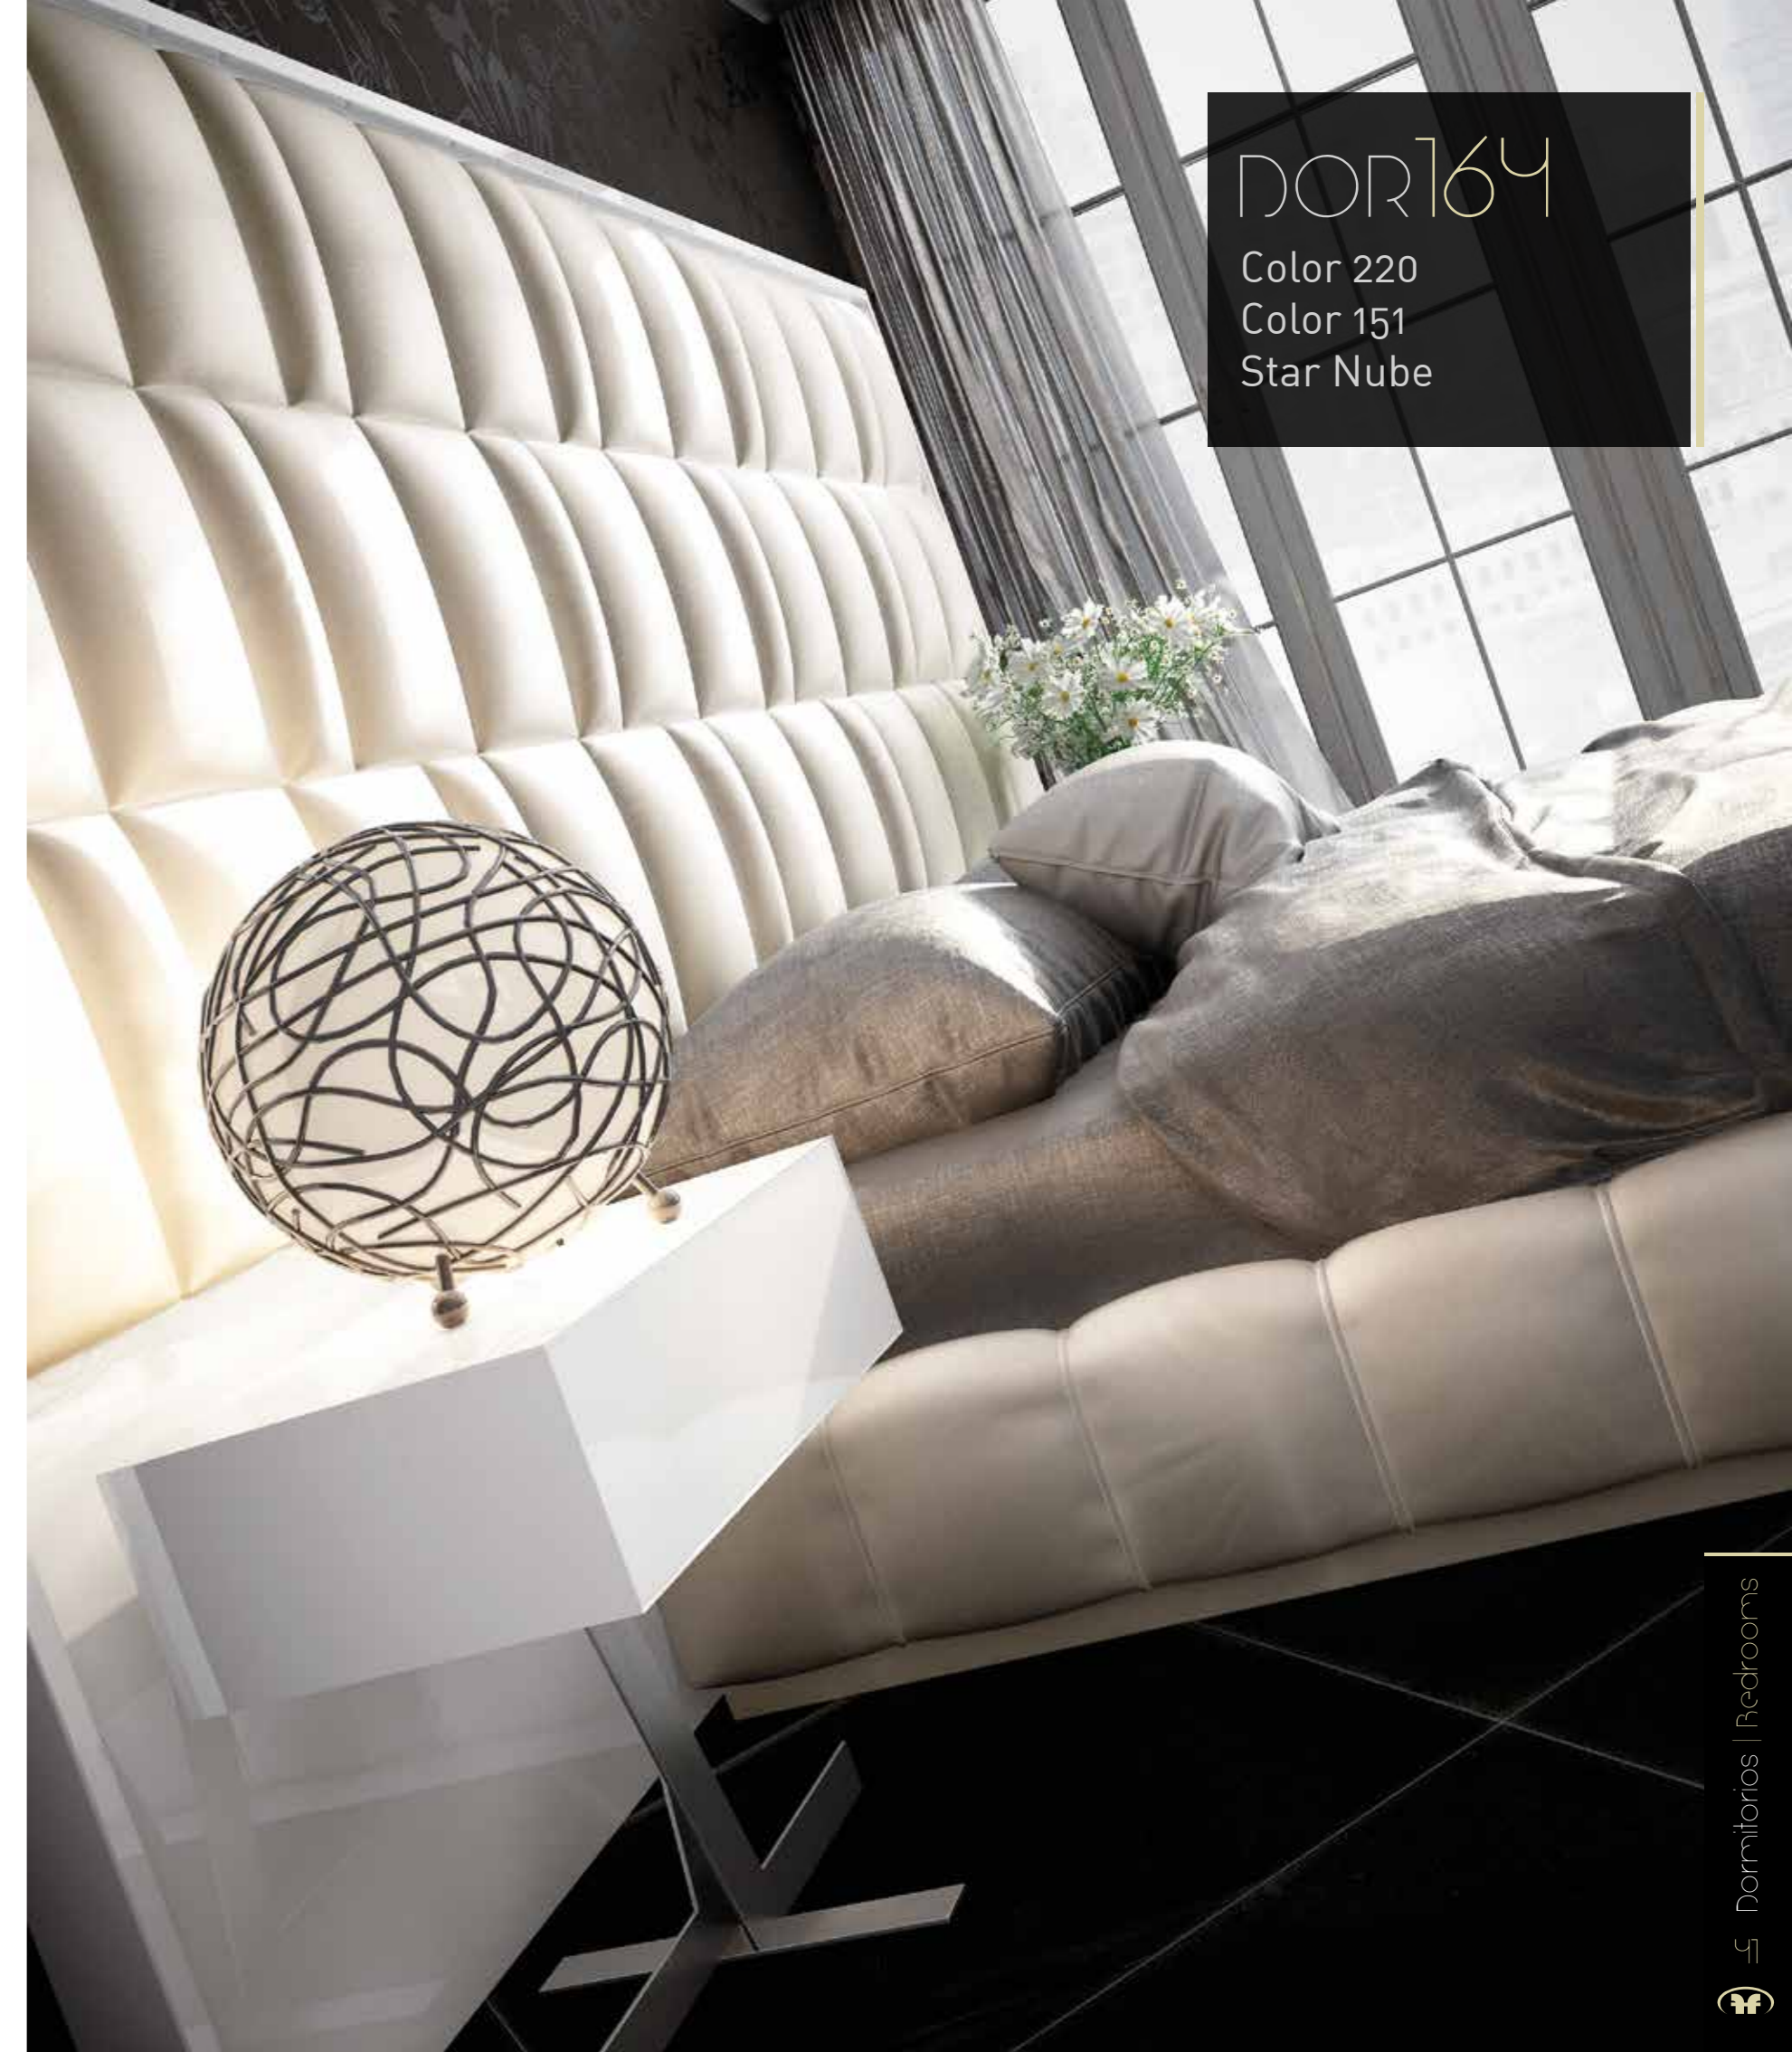

GRUP
INTERMOBEL

DOR164
Color 220
Color 151
Star Nube