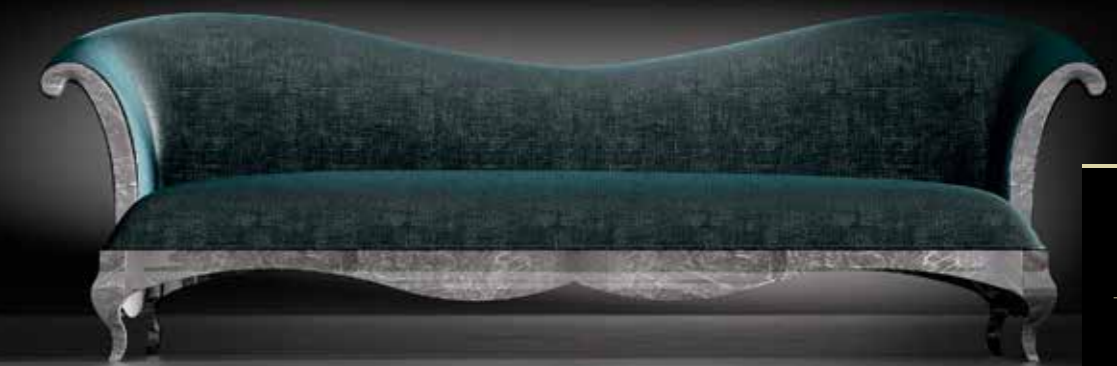

Color 210
Warp Petrol Blue

muebles
INTERMOBIL