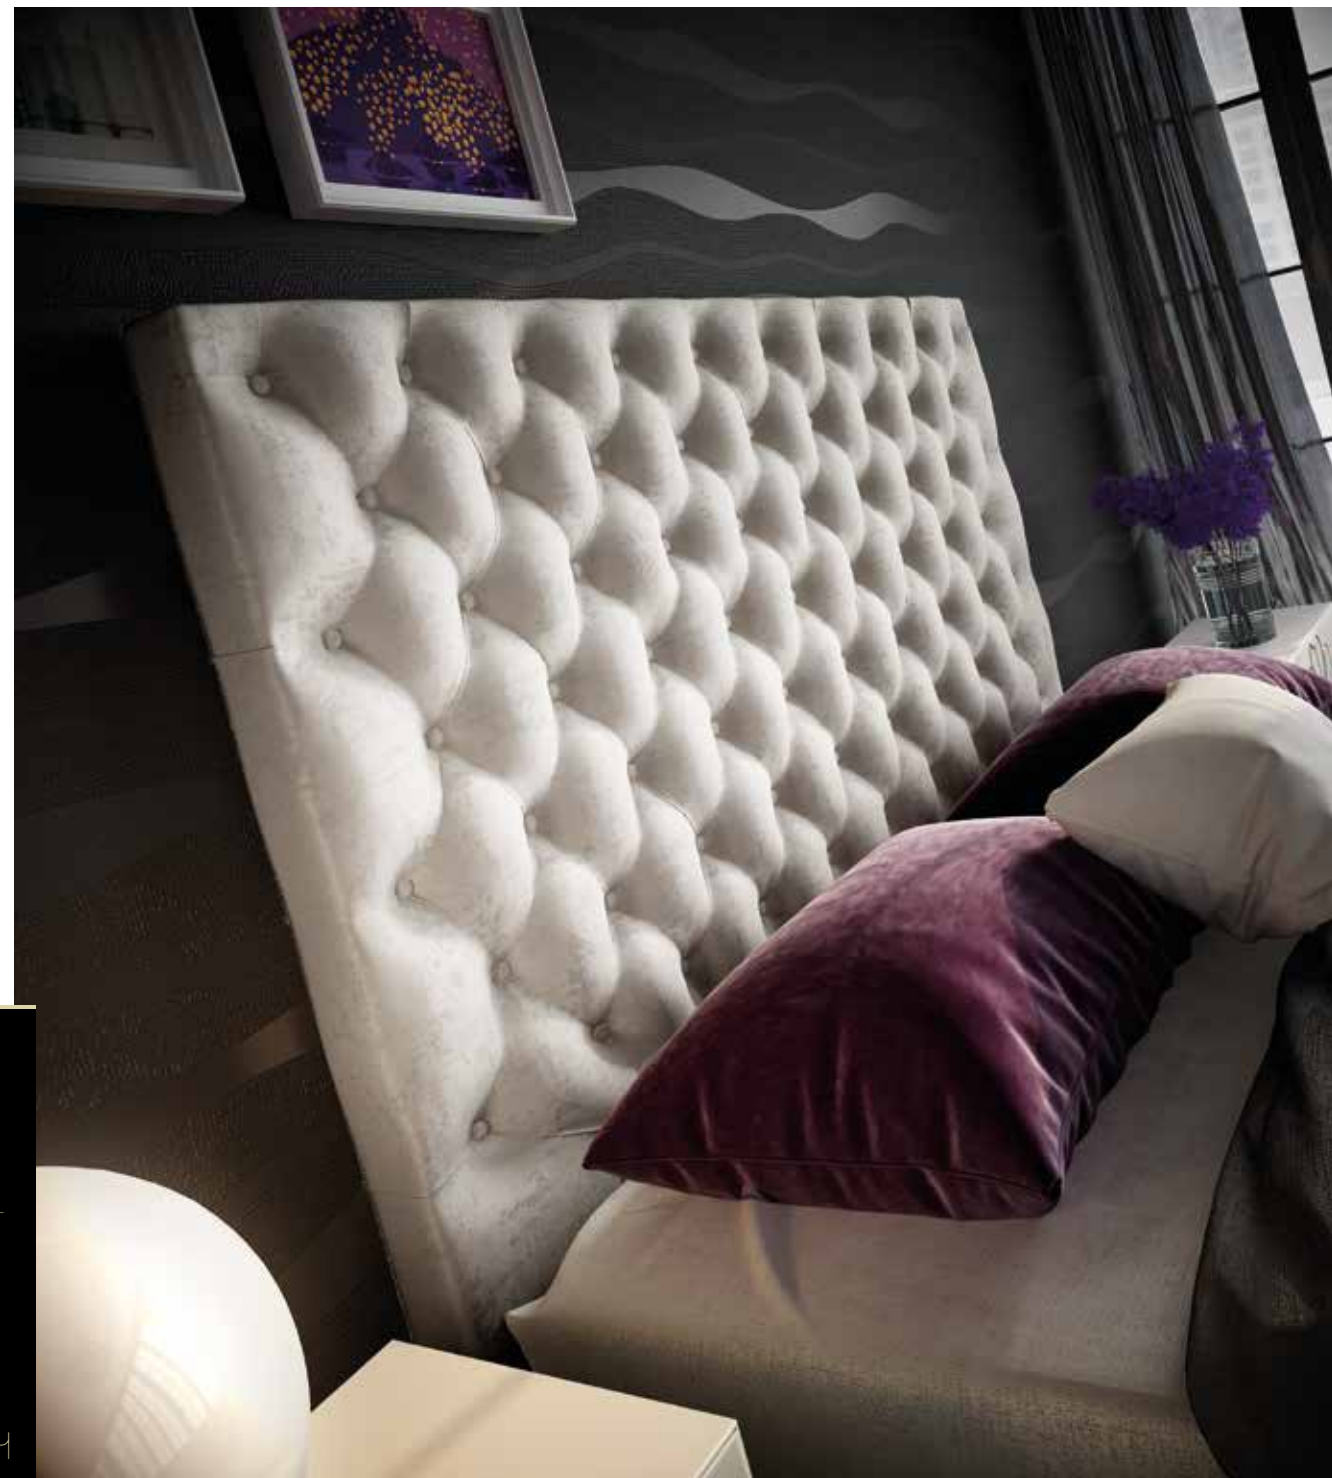

DOR56

Color 120
Color 151
Rebeca 15

muebles
INTERMOBEL