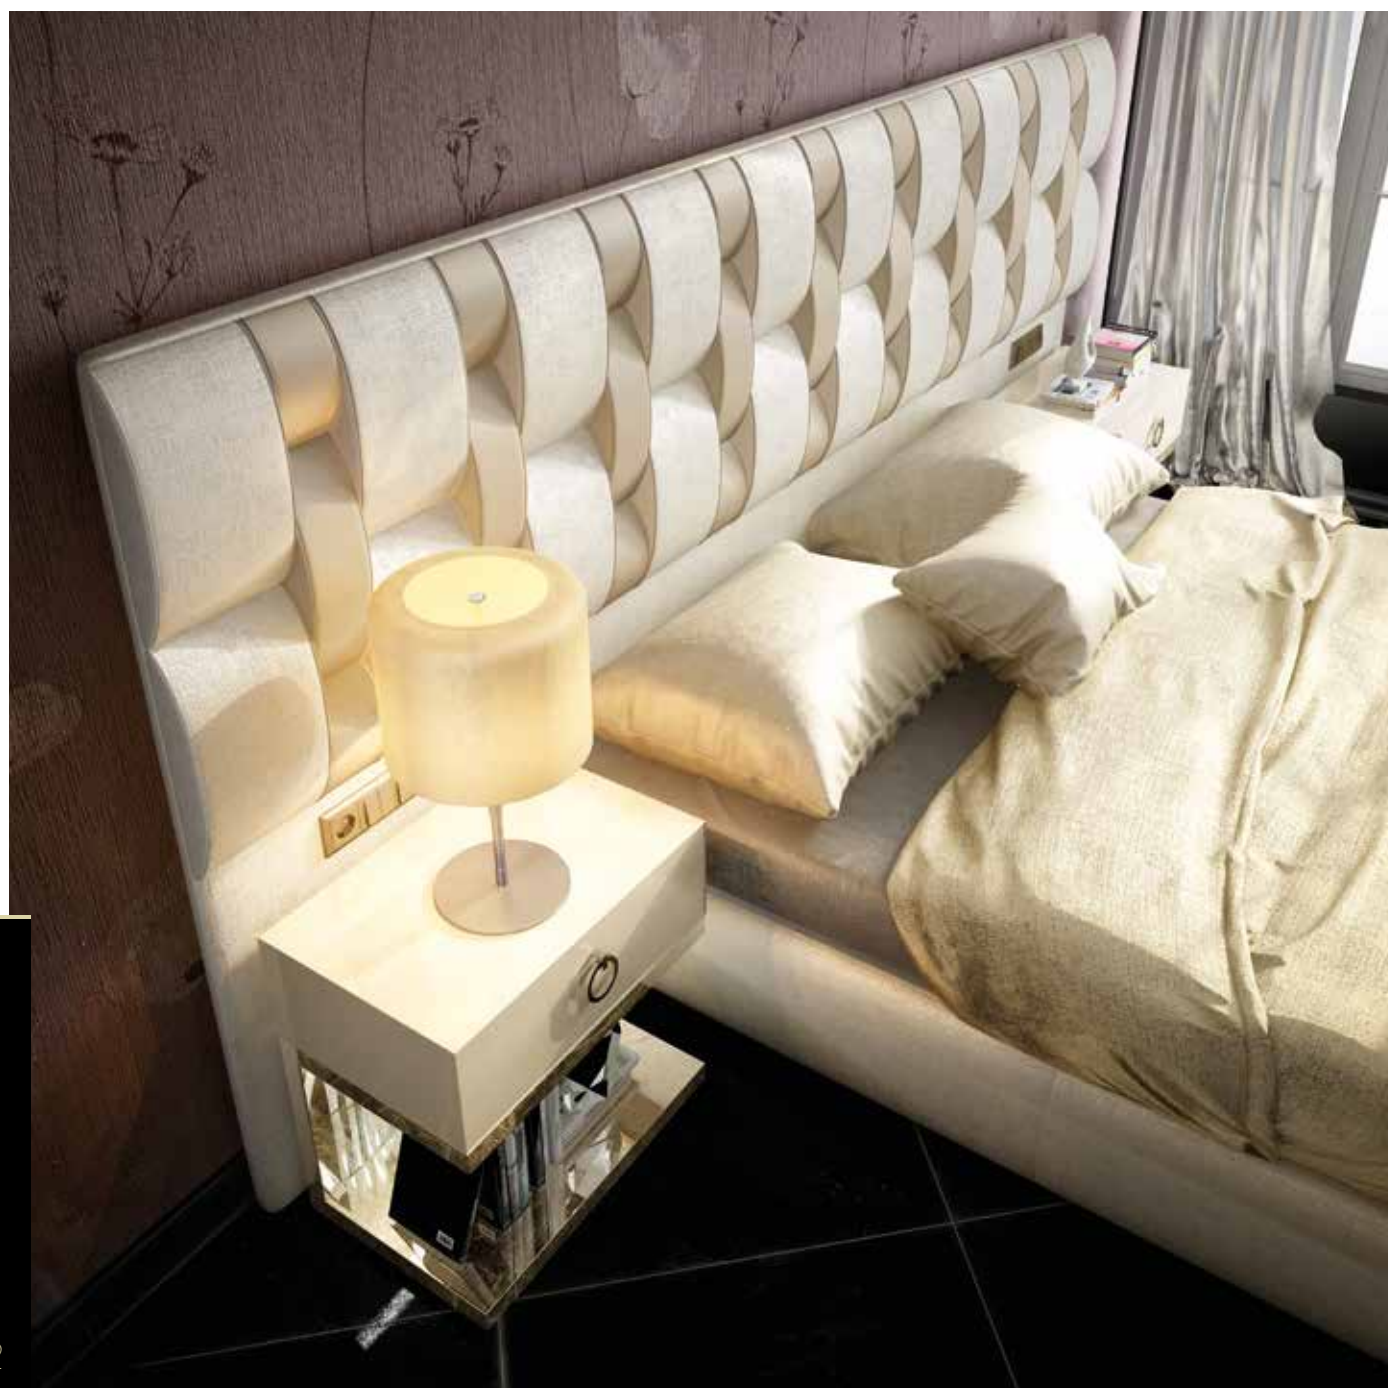

muebles
INTERMOBEL

DOR40

Color 262

Color 211

Victoria White

Star Taupe

muebles
INTERMOBEL

Ref. 5 658 9
Tocador / Dresser Table
Color 262
Color 211
Tirador Anilla Oro Mate
Circle Handle Matt Gold