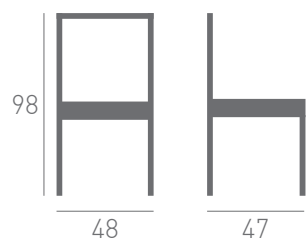

Modelo 151

by danimobel

muebles
GRUPO **INTERMOBEL**

Modelo 151

by danimobel

El modelo 151 ofrece un diseño de líneas puras y minimalistas. Las palabras que mejor lo definen son equilibrio y elegancia. Sabe combinar el sabor de lo tradicional y el sentido contemporáneo. La ergonomía y gran calidad de su sentada completan las magníficas virtudes del modelo 151.