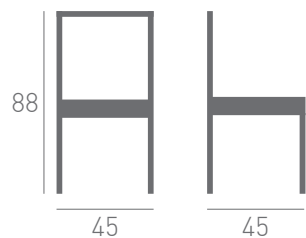

Modelo 38

by danimobel

GRUPO Muebles **INTERMOBEL**

Modelo 38

by danimobel

El modelo 38 perfecciona la senta. "La 38" combina unas patas rectas y abiertas que ofrecen un diseño limpio a la vez que una gran estabilidad, con respaldo ergonómico que ofrece confort y comodidad. Coqueta e irrepitable en su línea.

Modelo 39

by danimobel

m e b l e s
GRUPO **INTERMOBEL**

danimobel 

Modelo 39

by danimobel

Esta silla de líneas vanguardistas está dotada de detalles que marcan la diferencia: las franjas verticales en el lateral del respaldo le confieren una nota de distinción que la hacen única. Su construcción es robusta y compacta, garantizando su perdurar en el tiempo y permitiendo su uso prolongado.