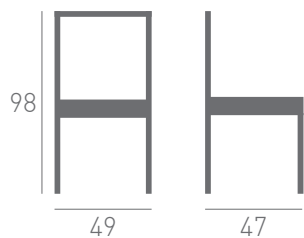

Modelo 170

by danimobel

La calidad del diseño y las materias primas de fabricación de este modelo son su fuerte. Silla elegante y sobria a la vez, con un toque de distinción en los detalles del respaldo que la hacen única y original, dotando así a cada espacio de carácter y gusto por las cosas bien hechas.