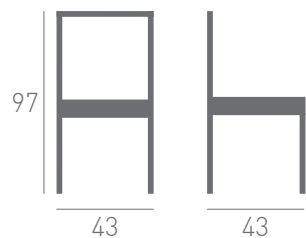

Modelo 17

by danimobel

Muebles
GRUPO **INTERMOBEL**

Modelo 17

by danimobel

Un diseño elegante y de corte clásico pero renovado. Versátil y adaptable a cualquier ambiente. "La 17" está cuidada en cada detalle y mimada en sus proporciones. Proporciona diferentes sensaciones según los acabados de madera y los tapizados seleccionados.