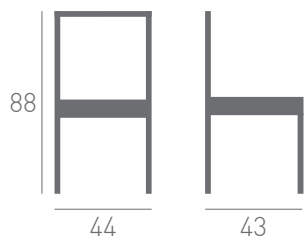

Modelo 55

by danimobel

muebles
GRUPO **INTERMOBEL**

Modelo 55

by danimobel

El modelo 55 es todo un clásico de DaniMobel. Con sabor rústico y un acabado excelente, se adapta a cualquier ambiente y lo viste de buen gusto. "La 55" goza de una elevada funcionalidad y resistencia; una silla para toda la vida. La sencillez en sus formas es lo que la hace bella a la vista.