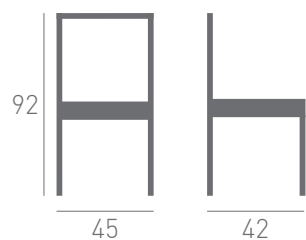

Modelo 34

by danimobel

muebles
GRUPO **INTERMOBEL**

Modelo 34

by danimobel

Detalles divertidos y combinaciones con estilo. Este modelo tiene como característica principal su alta funcionalidad y resistencia, pero además resulta una silla perfecta para estancias que requieran arte, elemento en el que está inspirada esta silla.

Modelo 28

by danimobel

GRUPO **INTERMOBEL**

Modelo 28

by danimobel

Para gente con gustos más sencillos, sin perder glamour, en la silla modelo 28 encontramos una estructura reforzada para quien busca resistencia y calidad. El respaldo tiene una ligera curvatura hacia arriba para sujetar más la espalda y dotar así a esta silla de más ergonomía y confort.