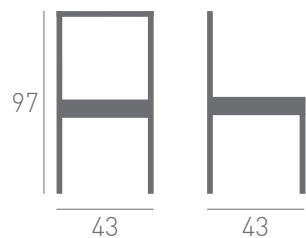

Modelo 16

by danimobel

muebles
GRUPO **INTERMOBEL**

Modelo 16

by danimobel

Con un diseño de matices contemporáneos y clásicos a la vez, la silla modelo 16 es uno de los modelos más versátiles de nuestra gama. El confort es uno de sus puntos fuertes. "La 16" es una pieza idónea para el ámbito doméstico, para restaurantes y también para grandes espacios de eventos.