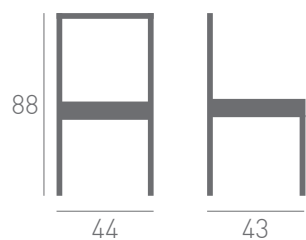

Modelo 65

by danimobel

GRUPO **INTERMOBEL**

danimobel 

Modelo 65

by danimobel

Un diseño en el que el detalle marca la distinción. Cuidado en la fabricación y en seleccionar los mejores materiales. El estilo tradicional de "la 65" es uno de los buques insignia de DaniMobel, que encuentra un hueco en cualquier ambiente y cuya comodidad y confort son un acierto más.