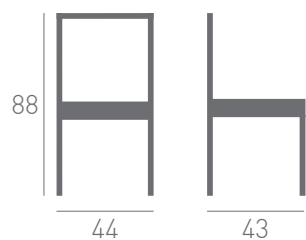

Modelo 42

by danimobel

muebles
GRUPO **INTERMOBEL**

Modelo 42

by danimobel

Silla diseñada pensando en la comodidad. El encanto del modelo 42 reside en su simplicidad, que se adapta tanto a espacios públicos como domésticos. La calidad de los materiales empleados, al igual que en el resto de los modelos de DaniMobel, es un aspecto a resaltar.