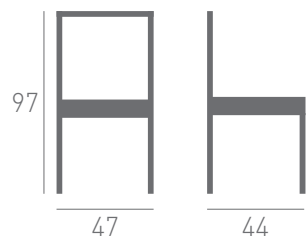

Modelo 159

by danimobel

muebles
GRUPO **INTERMOBEL**

Modelo 159

by danimobel

La búsqueda de la calidad en el diseño y las materias primas de fabricación, nos ha llevado al modelo 159: una silla que se adapta a cualquier ambiente sin dejar indiferente a nadie. Ofrece diferentes posibilidades de acabado de madera y de tapizado para que marques tu personalidad.