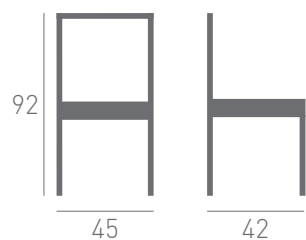

Modelo 39

by danimobel

m e b l e s
GRUPO **INTERMOBEL**

danimobel 

Modelo 39

by danimobel

Esta silla de líneas vanguardistas está dotada de detalles que marcan la diferencia: las franjas verticales en el lateral del respaldo le confieren una nota de distinción que la hacen única. Su construcción es robusta y compacta, garantizando su perdurar en el tiempo y permitiendo su uso prolongado.

Modelo 32

by danimobel

GRUPO **INTERMOBEL**

Modelo 32

by danimobel

El modelo 32 es una silla robusta, con barras de refuerzo para garantizar su durabilidad. De diseño recto y sutil, y con unas líneas en el respaldo que la dotan de personalidad. "La 32" se adapta a cualquier tipo de ambiente y adquiere diferentes caracteres dependiendo de los acabados elegidos.