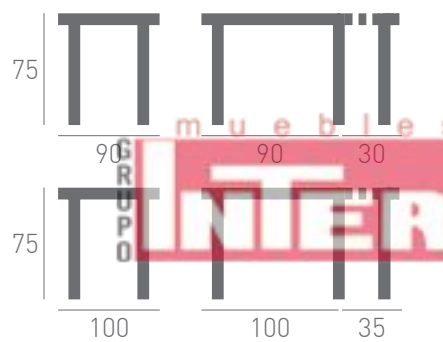

Modelo Centro

by danimobel

muebles
GRUPO **INTERMOBEL**

Modelo Centro

by danimobel

Gracias a sus líneas rectas y limpias, la mesa modelo Centro aporta un toque de equilibrio en la decoración de ambientes, la calidad de sus materiales y las múltiples opciones de acabados la dotan de una gran capacidad de personalización.

Modelo Salita

by danimobel

muebles
GRUPO **INTERMOBEL**

danimobel 

Modelo Salita

by danimobel

La mesa modelo Salita está basada en los diseños tradicionales de mesas redondas de las salas de estar. Su punto fuerte es su funcionalidad.

Opción: Pata cuadrada de 5x5 cm.

danimobel 

fábrica de sillas

muebles
GRUPO INTERMOBEL

Colección Volga

C/ H21
Butano

C/ 743
Chocolate

C/ 832
Azul