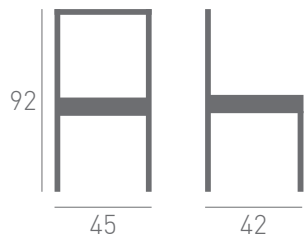

Modelo 28

by danimobel

GRUPO **INTERMOBEL**

Modelo 28

by danimobel

Para gente con gustos más sencillos, sin perder glamour, en la silla modelo 28 encontramos una estructura reforzada para quien busca resistencia y calidad. El respaldo tiene una ligera curvatura hacia arriba para sujetar más la espalda y dotar así a esta silla de más ergonomía y confort.