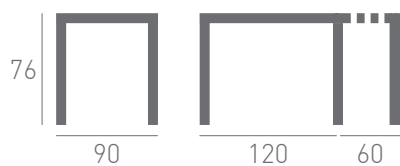

Modelo 100

by danimobel

muebles
GRUPO **INTERMOBEL**

danimobel 

Modelo 100

by danimobel

La mesa modelo 100 se adapta a toda clase de estancias; desde una cocina rústica, hasta el más moderno de los comedores. Sus patas y travesaños de madera maciza le otorgan unas líneas de diseño que expresan fuerza, que es la seña de identidad de esta mesa.