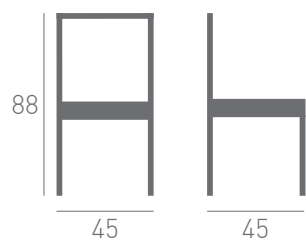

Modelo 38

by danimobel

GRUPO Muebles **INTERMOBEL**

Modelo 38

by danimobel

El modelo 38 perfecciona la senta. "La 38" combina unas patas rectas y abiertas que ofrecen un diseño limpio a la vez que una gran estabilidad, con respaldo ergonómico que ofrece confort y comodidad. Coqueta e irrepitable en su línea.

Modelo 39

by danimobel

m e b l e s
GRUPO **INTERMOBEL**

danimobel 

Modelo 39

by danimobel

Esta silla de líneas vanguardistas está dotada de detalles que marcan la diferencia: las franjas verticales en el lateral del respaldo le confieren una nota de distinción que la hacen única. Su construcción es robusta y compacta, garantizando su perdurar en el tiempo y permitiendo su uso prolongado.