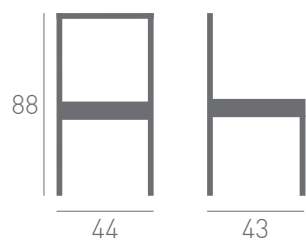

Modelo 28

by danimobel

GRUPO **INTERMOBEL**

Modelo 28

by danimobel

Para gente con gustos más sencillos, sin perder glamour, en la silla modelo 28 encontramos una estructura reforzada para quien busca resistencia y calidad. El respaldo tiene una ligera curvatura hacia arriba para sujetar más la espalda y dotar así a esta silla de más ergonomía y confort.

Modelo 50

by danimobel

GRUPO **INTERMOBEL**

danimobel 

Modelo 50

by danimobel

Calidad y sencillez van de la mano en el modelo 50. Formas cuadrangulares y líneas que se adaptan a nuestro cuerpo para garantizar comodidad y bienestar en la sentada. La calidad de los materiales de fabricación y las posibilidades de acabado la dotan de multitud de combinaciones posibles.