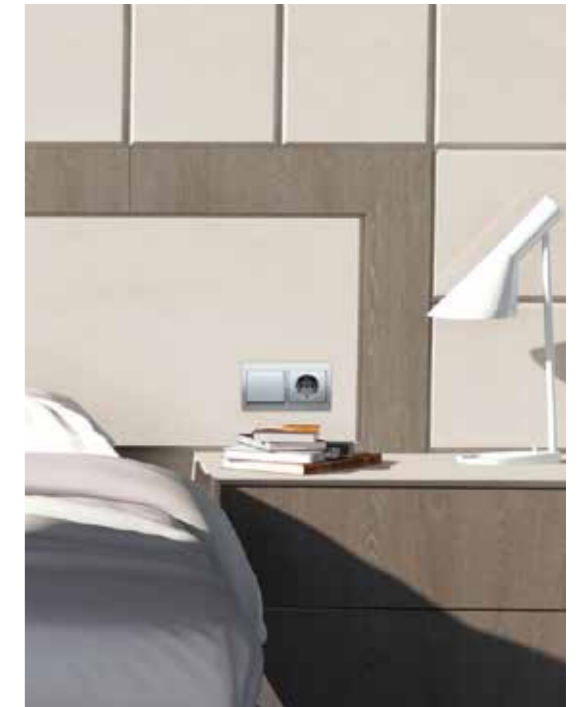

*Estilo, sobriedad y elegancia en un mismo espacio.*

Acero Neptuno

Aluminio Mercurio

Dorado Odisea

Blanco

vison & roble oscuro

moka & vison & tapizado scotch-05

Conjunto de alto diseño compuesto por un cabecero corrido cuya base conforma formas geométricas. A partir de aquí, Cubimobax les brinda la más absoluta libertad para personalizar su frontal y mesitas. Desde los clásicos lacados hasta los tapizados más revolucionarios.