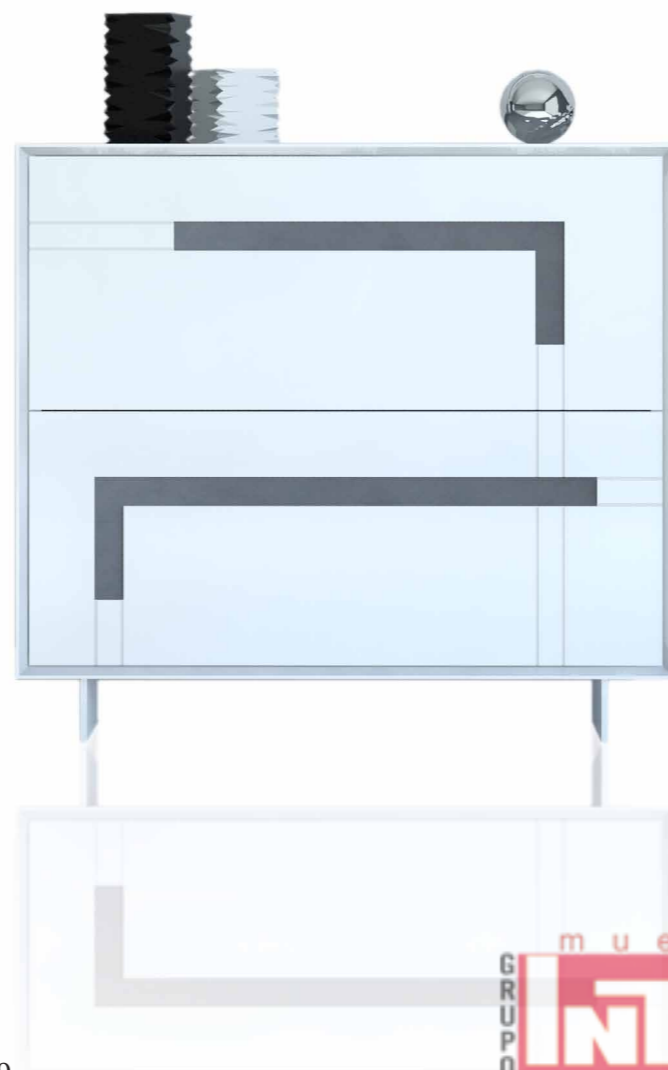

TUS INQUIETUDES,
NUESTRO MEJOR
DISEÑO

Zapatero 613
con patas finas blancas
Blanco,
detalles porcelánico
medio
101 x 92 x 29 cm

muebles
GRUPO **INTERMOBEL**