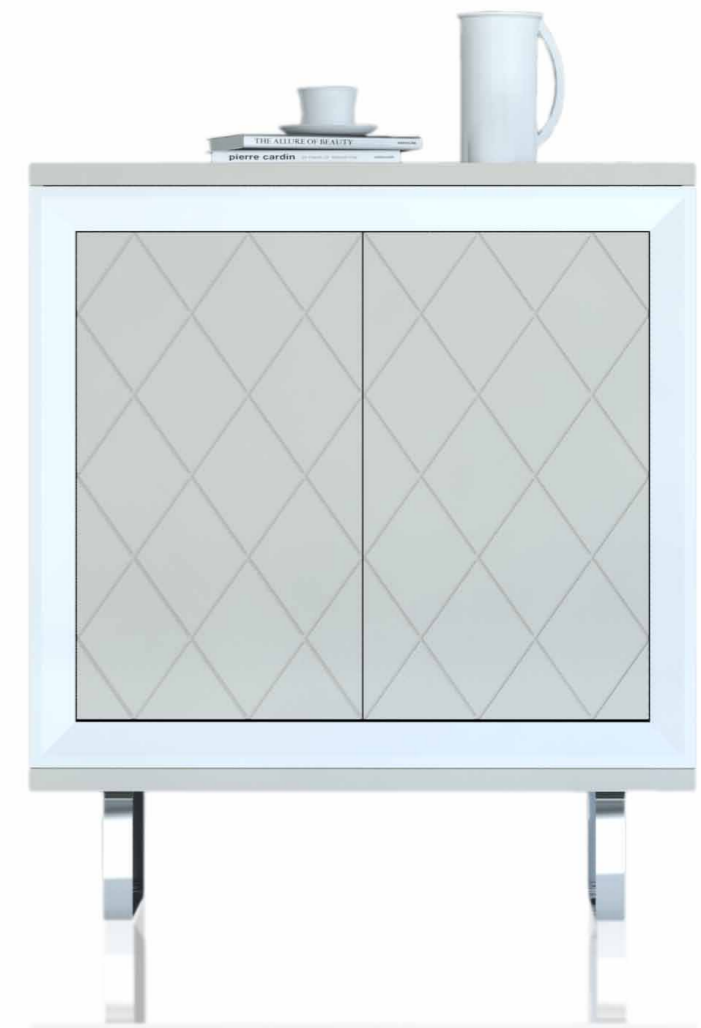

ROMPE LO CONVENCIONAL

Zapatero 43
con patas inox altas.
Visión,
enmarcado blanco
90 x 103 x 29 cm

70/71

Cubimobax

INTERMOBEL