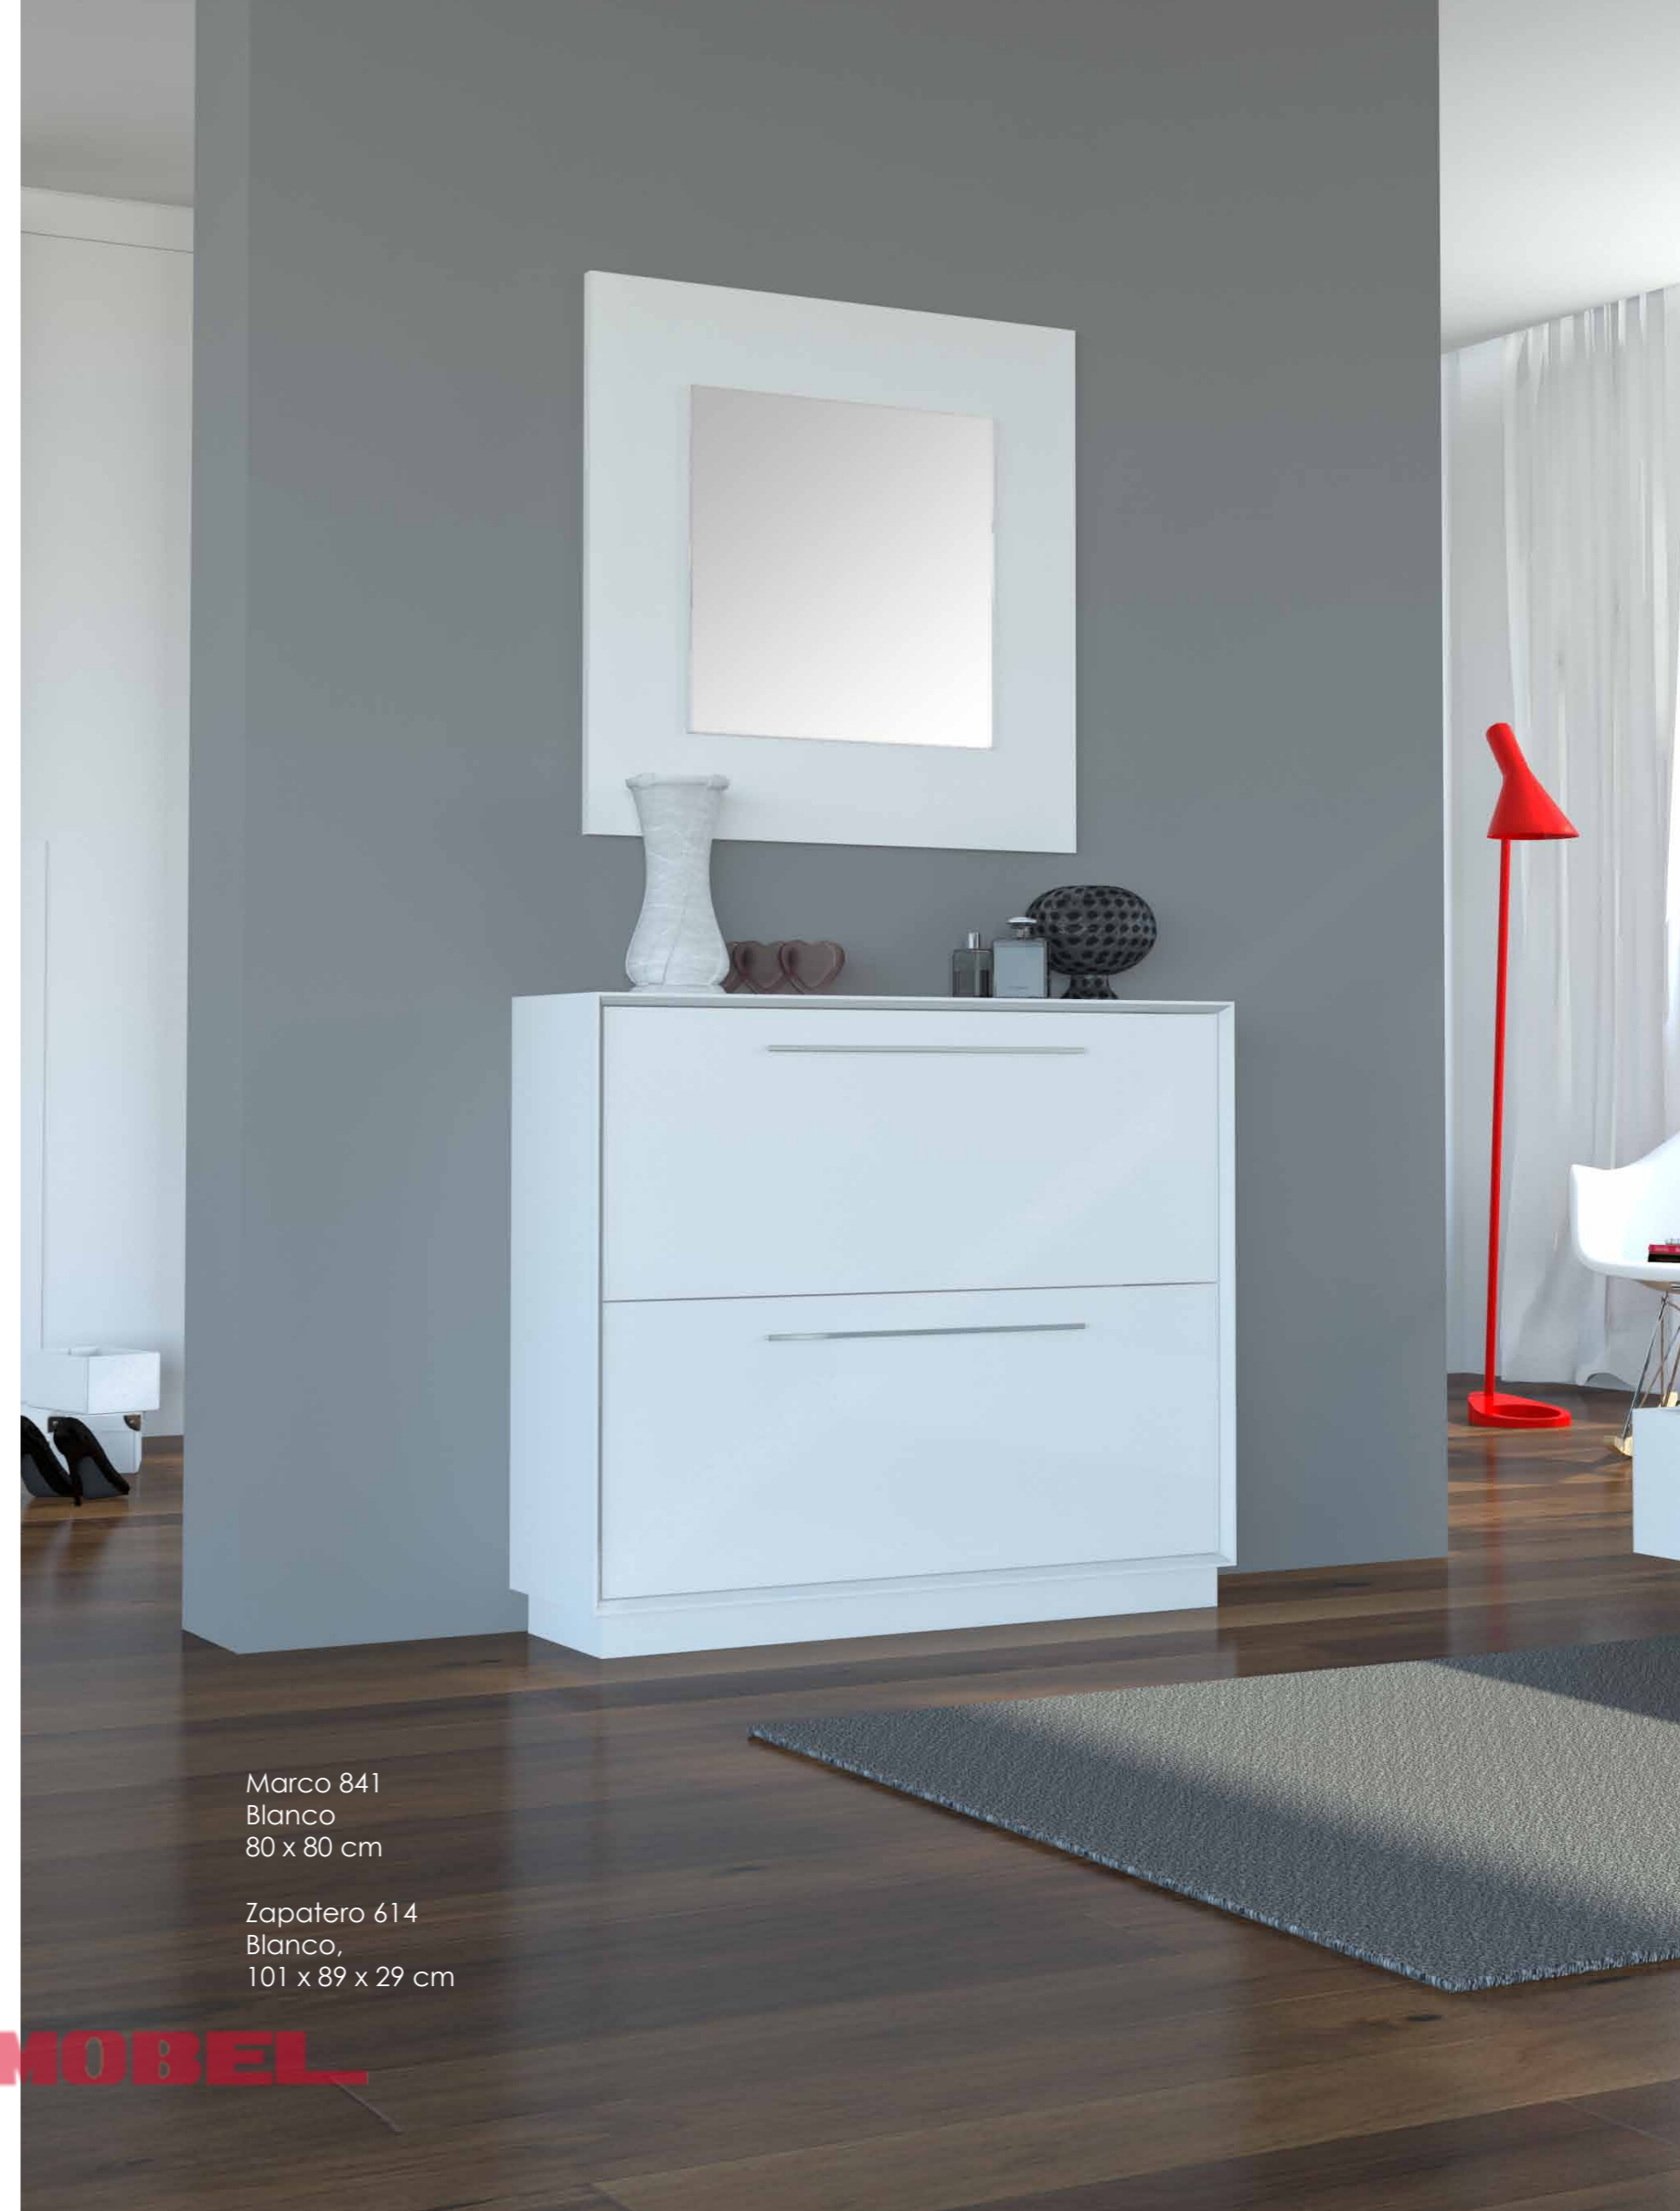

muebles
GRUPO **INTERMOBEL**

Marco 841
Visión
80 x 80 cm

Zapatero 613
Visión,
detalles roble 3
101 x 29 x 89 cm

SENCILLEZ Y ELEGANCIA EN UN MISMO ESPACIO

Detalle moldura ingleteada

“SIN ILUSIÓN EL MUNDO QUE SERÍA”