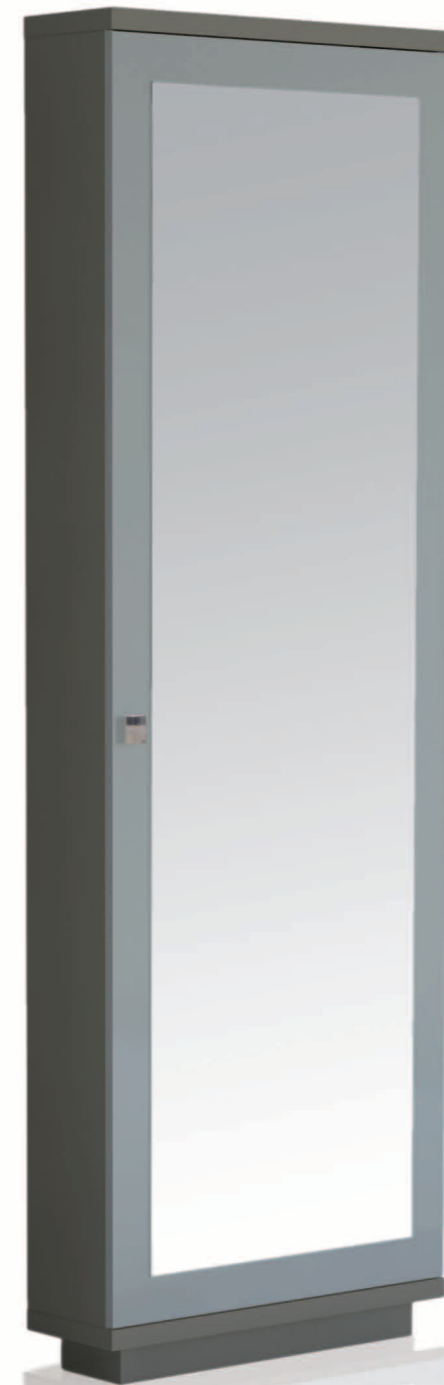

DOBLE FUNCIONALIDAD

Zapatero-vestidor 231
Moka puerta visión
65 x 197 x 20 cm.