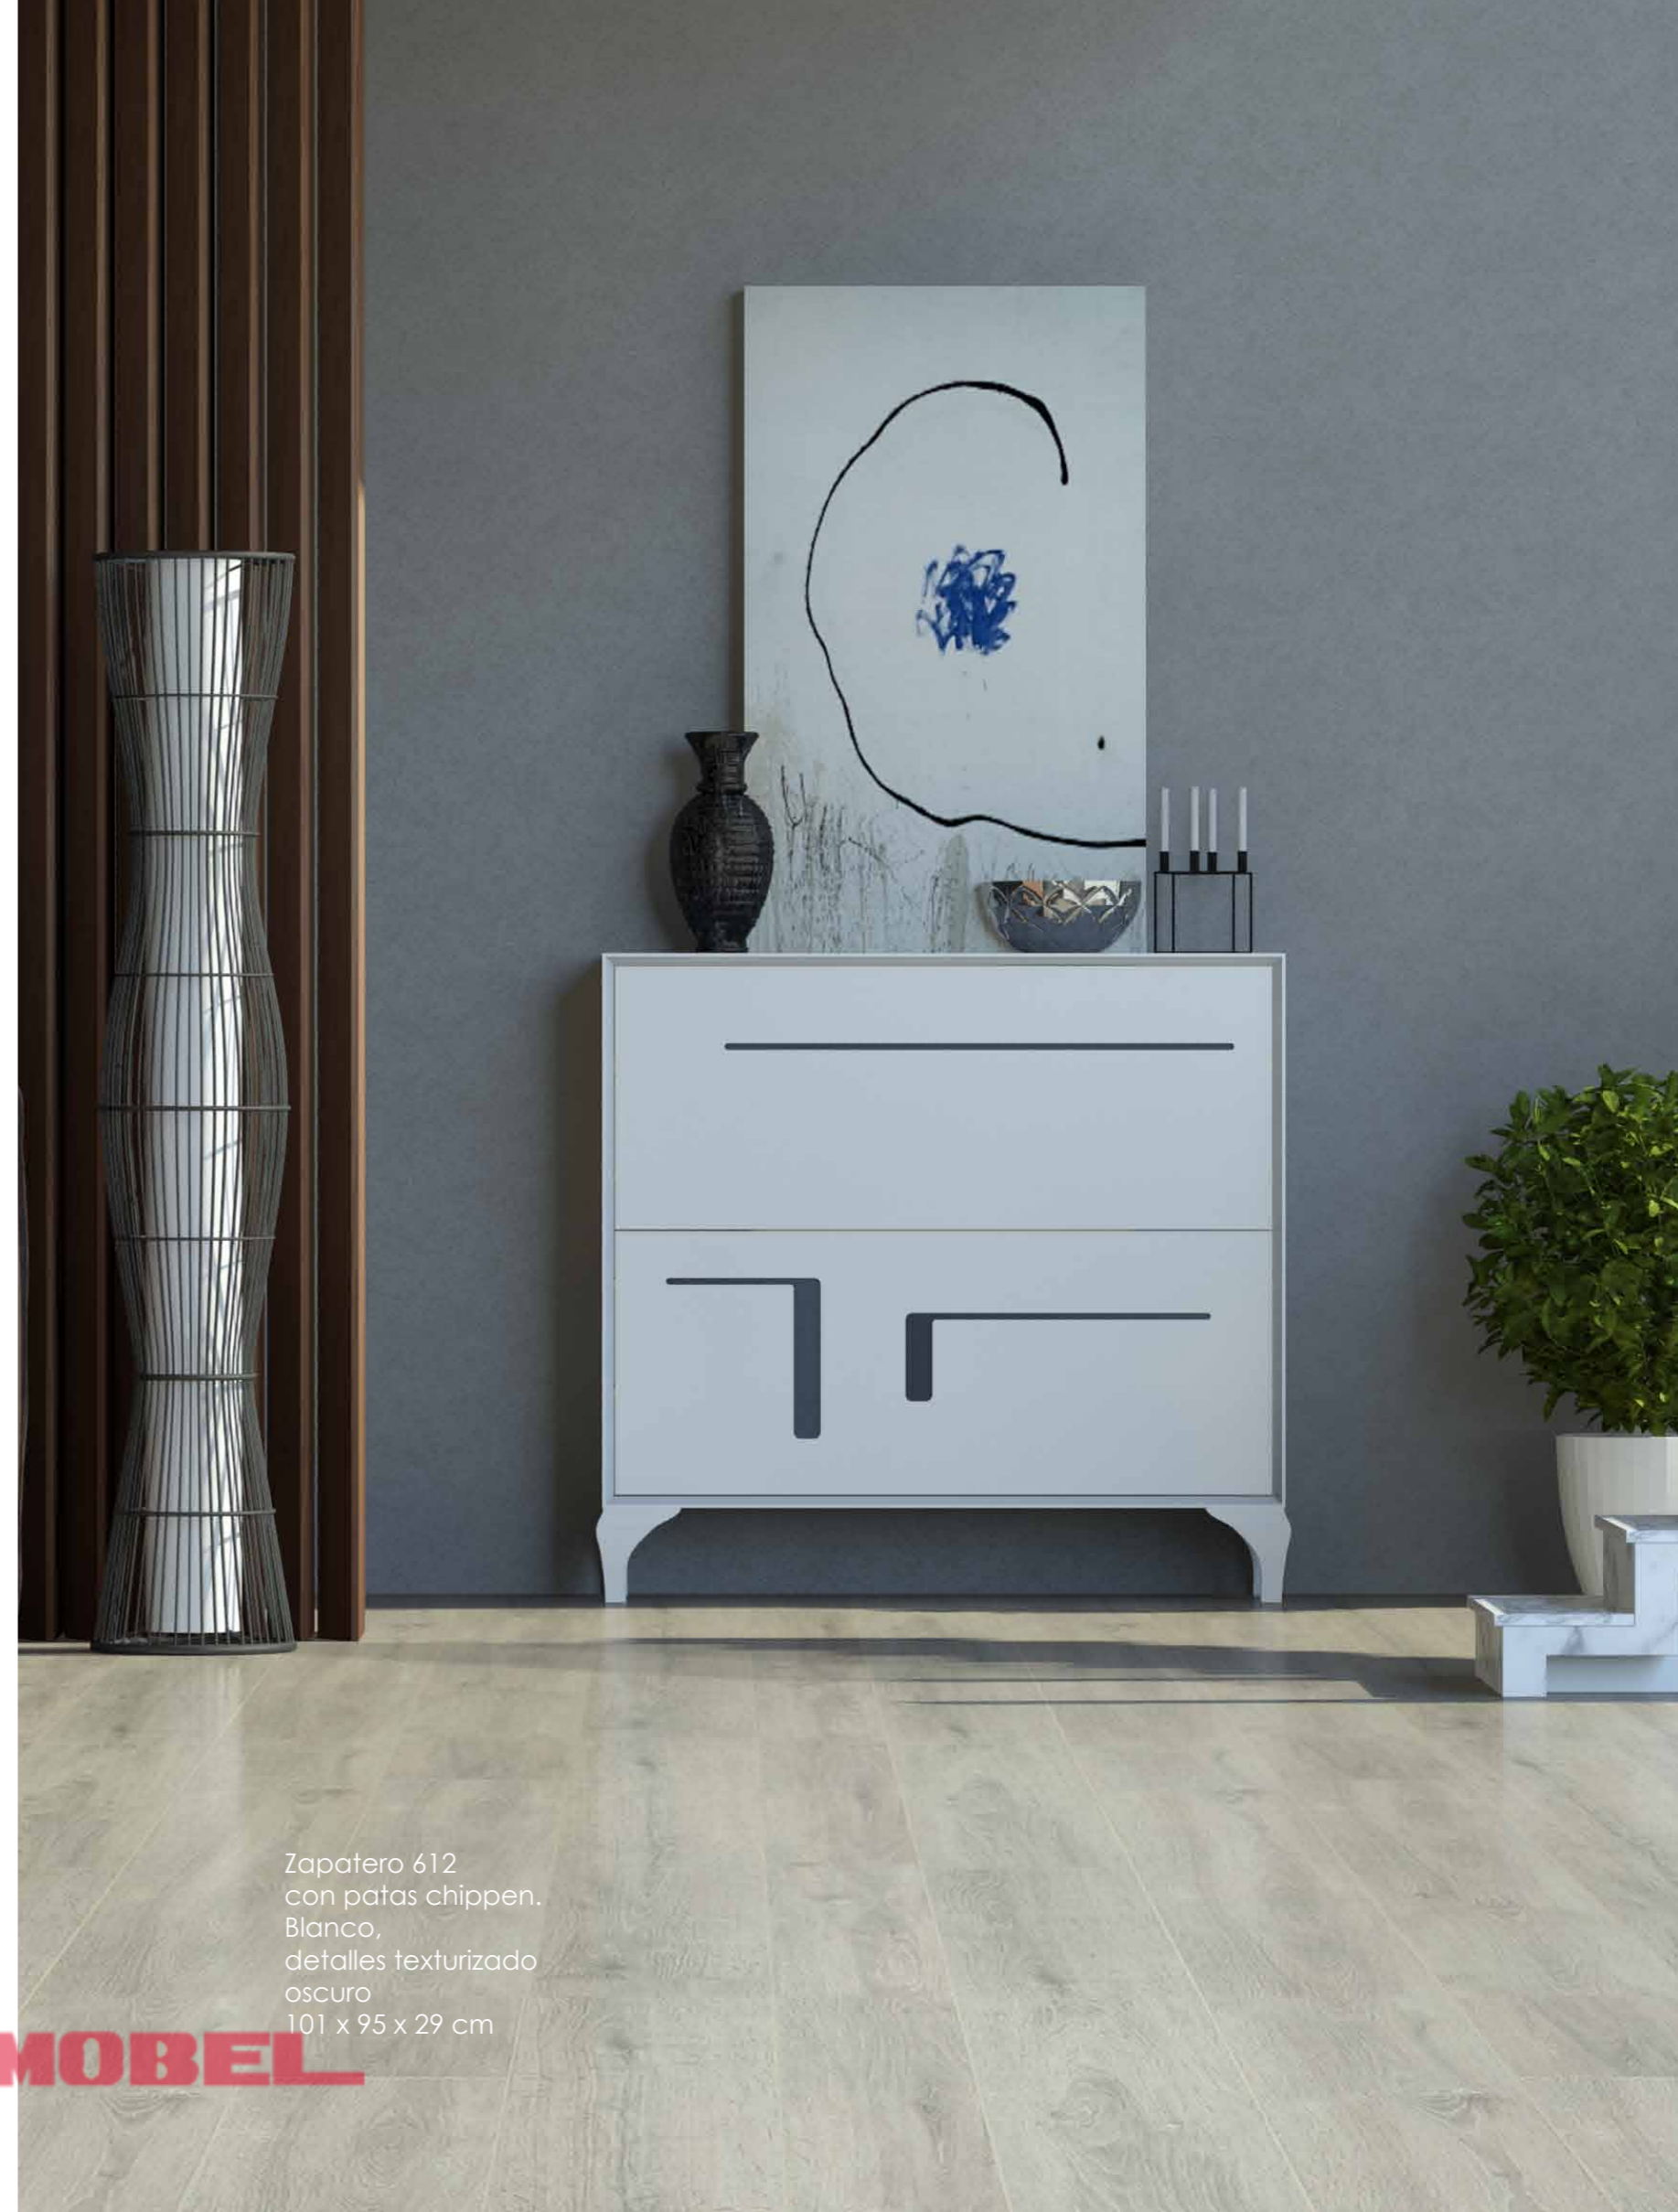

Zapatero 612
con patas chippen.
Blanco,
detalles texturizado
oscuro
101 x 95 x 29 cm