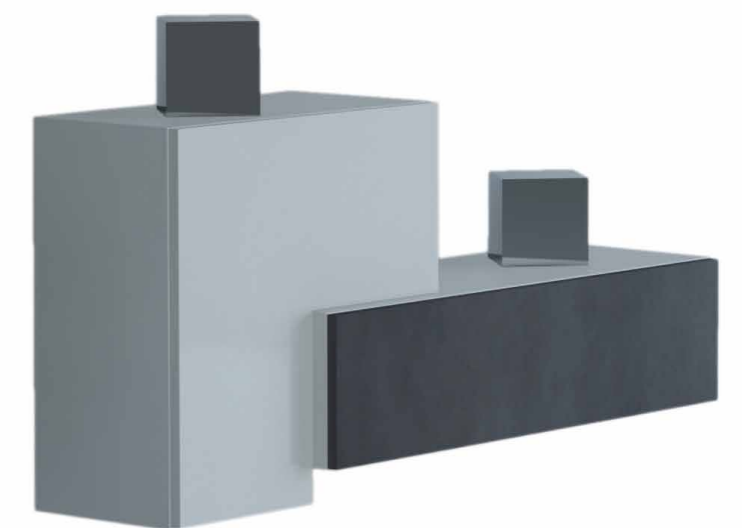

Consola 451
Blanco
cajón Porcelánico oscuro
80 x 20 x 29 cm.

Consola cubo cajeadado
3542
Blanco
50 x 50 x 25 cm.

INTERMOBEL