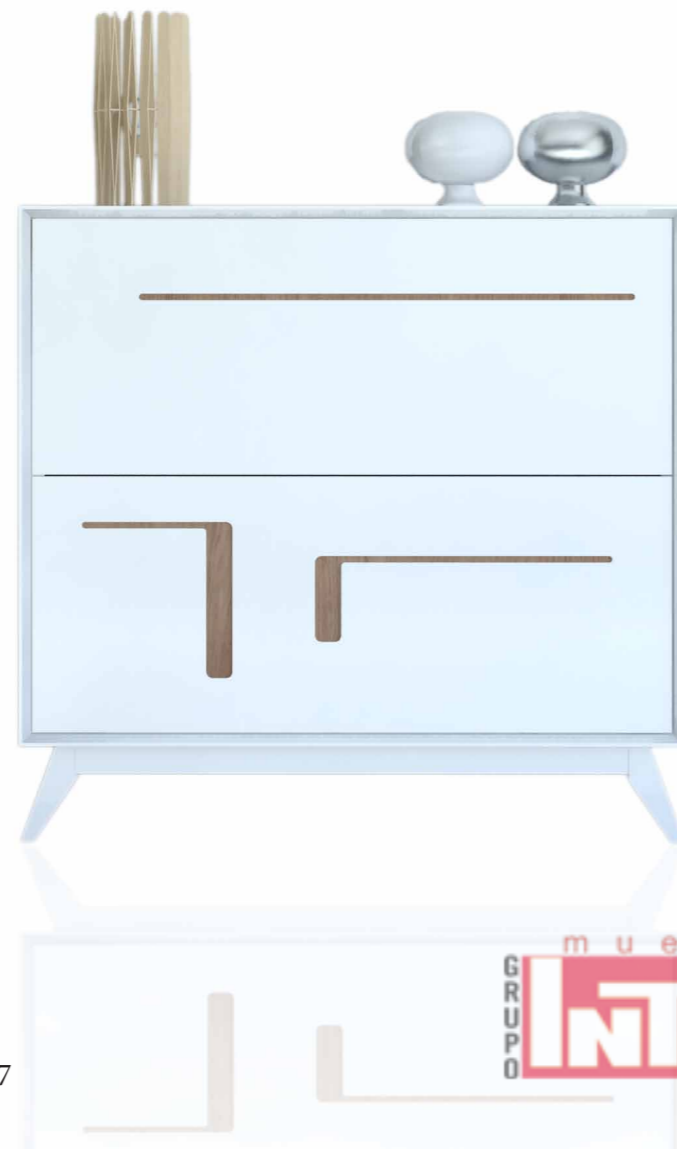

MÁS ALLÁ DE LO
CONVENCIONAL