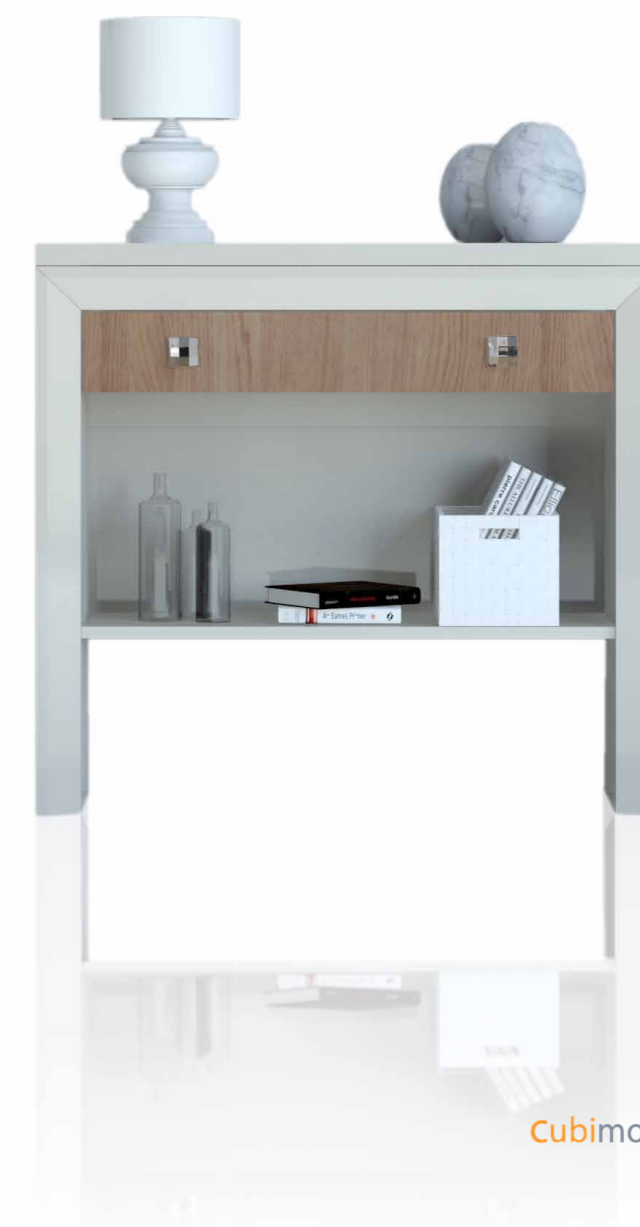

ARMÓNICO Y SENCILLO