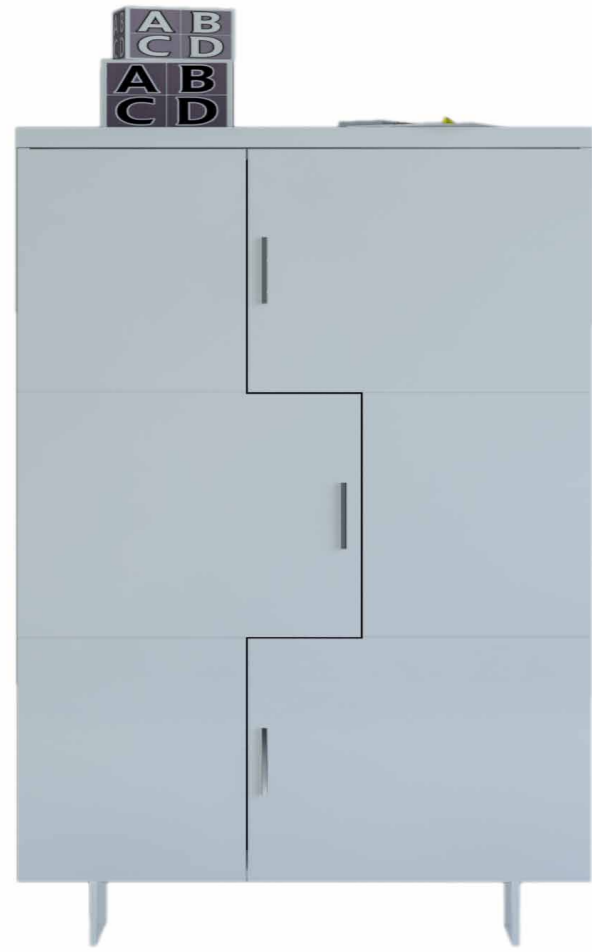

GRUPO **muebles**
INTERMOBEL

Taquillón 214
Grafito mate,
puertas visión mate
4 estantes interior
90 x 101 x 29 cm.

TUS PROPIAS NORMAS

Taquillón 211
con patas retro
Visión
4 estantes interior
90 x 109 x 29 cm.

Taquillón 201
con patas finas
Blanco
5 estantes interior
80 x 124 x 29 cm.

ENCUENTRA TU ESPACIO

Taquillón 201
con patas retro
Moka,
puertas Visión
5 estantes interior
80 x 129 x 29 cm.

Marco 841.
Blanco
80 x 80 cm.