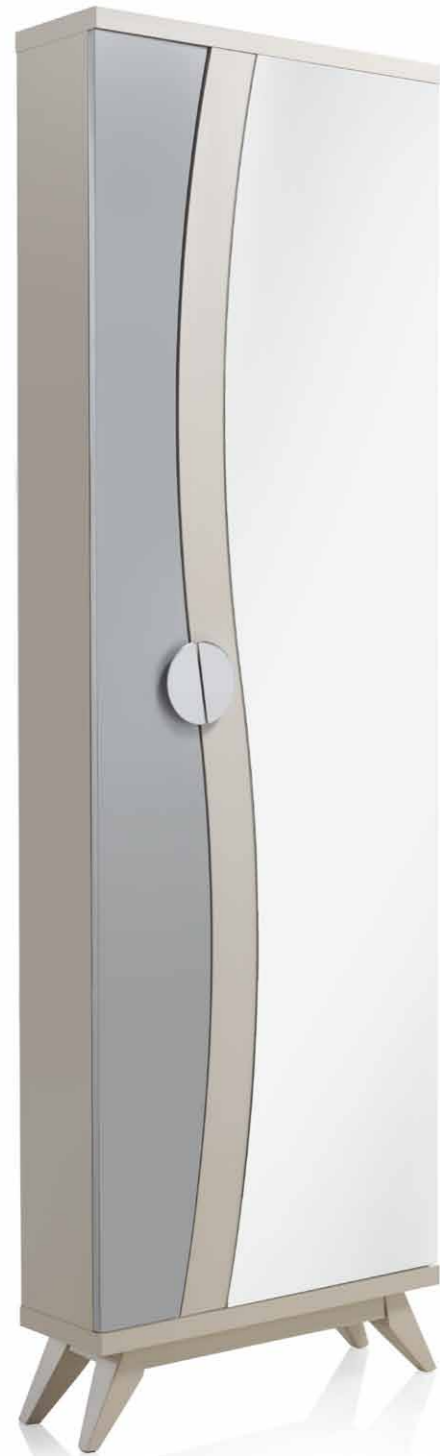

2 Costados 461
20 x 60 x 29 cm.

Consola 441
Blanca
110 x 20 x 29 cm.

Consola 441
Blanco
110 x 20 x 29 cm.

Costado 461
20 x 60 x 29 cm.

1 pata inox 503
60 cm. alto

APROVECHA EL ESPACIO

Consola 451
Visión
80 x 20 x 29 cm.
2 patas inox 503
60 cm. alto

GRUPO **muebles**
INTERMOBEL

Consola 401
Blanco y Visón
106 x 81 x 32 cm.

Marco 831
Blanco
80 x 110 cm.

Marco 861
Blanco
55 x 55 cm.

Consola 411
Blanco
70 x 81 x 32 cm.

Consola 412
Blanco y grafito mate,
con cajón roble 1
70 x 81 x 32 cm.

Zapatero-vestidor 233
Blanco
65 x 197 x 20 cm.

GRUPPO **INTERMOBEL**

DOBLE FUNCIONALIDAD

Zapatero-vestidor 231
Moka puerta visión
65 x 197 x 20 cm.

Zapatero-vestidor 232
con patas retro
Visión y texturizado claro
65 x 205 x 20 cm.

ÚTIL Y FUNCIONAL

muebles
GRUPO **INTERMOBEL**

Zapatero-vestidor 232
con patas chippen.
Blanco y grafito mate
65 x 203 x 20 cm.

Zapatero 212
con pata chippendale
Visión,
puertas Moka
90 x 107 x 29 cm.

ELEGANCIA EXCLUSIVA