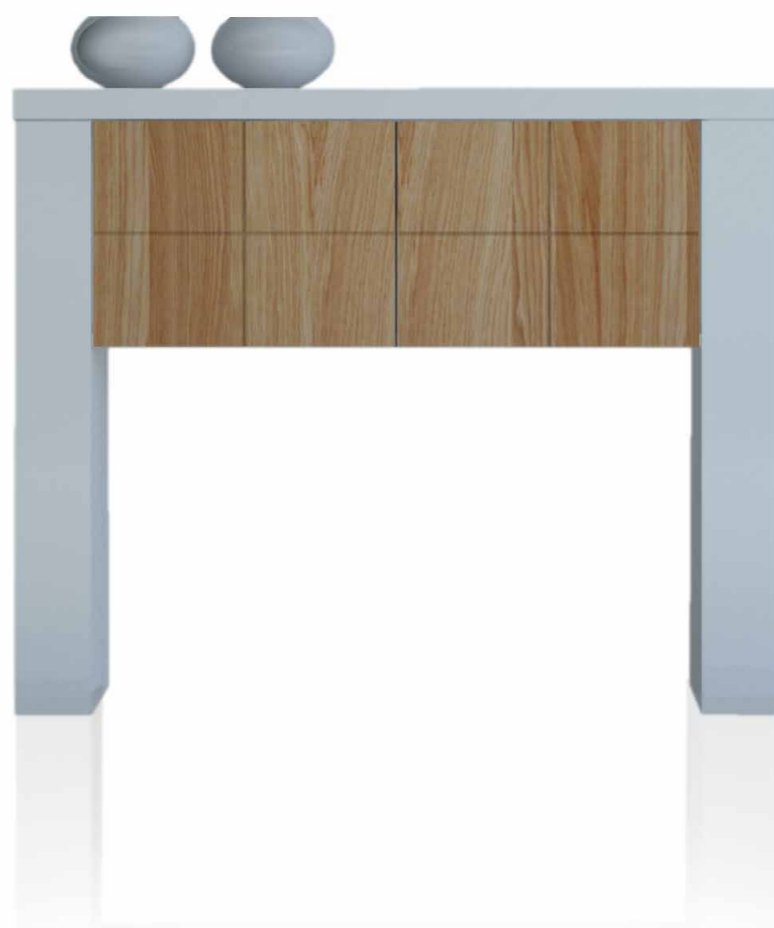

Marco 862
Visión
55 x 55 cm

Consola 283
Porcelánico claro
cajones Blanco
80 x 77 x 25 cm.

TÚ DECIDES...

Consola 282
Blanco
cajones porcelánico claro
80 x 77 x 25 cm.

Consola 282
Blanco
80 x 77 x 25 cm.

Marco 871
Blanco
80 x 80 cm.

Detalle 4 tiradores Studio
con Porcelánico claro

Consola 281
Blanco
cajones Texturizado claro
80 x 77 x 25 cm.

Marco 801
Blanco
Detalles texturizado claro
80 x 110 cm.

GRUPO **INTERMOBEL**

Consola 281
Visión
cajones Roble 2
80 x 77 x 25 cm.

COMBINA CON FRENTES NATURALES

Consola 283
Blanco
cajones Roble 1
80 x 77 x 25 cm.

Consola 255
Blanco
puertas Roble 1
100 x 82 x 29 cm.

¡COMBINA COMO TÚ QUIERAS!

muebles
GRUPO **INTERMOBEL**

Marco 822
Blanco
80 x 110 cm.