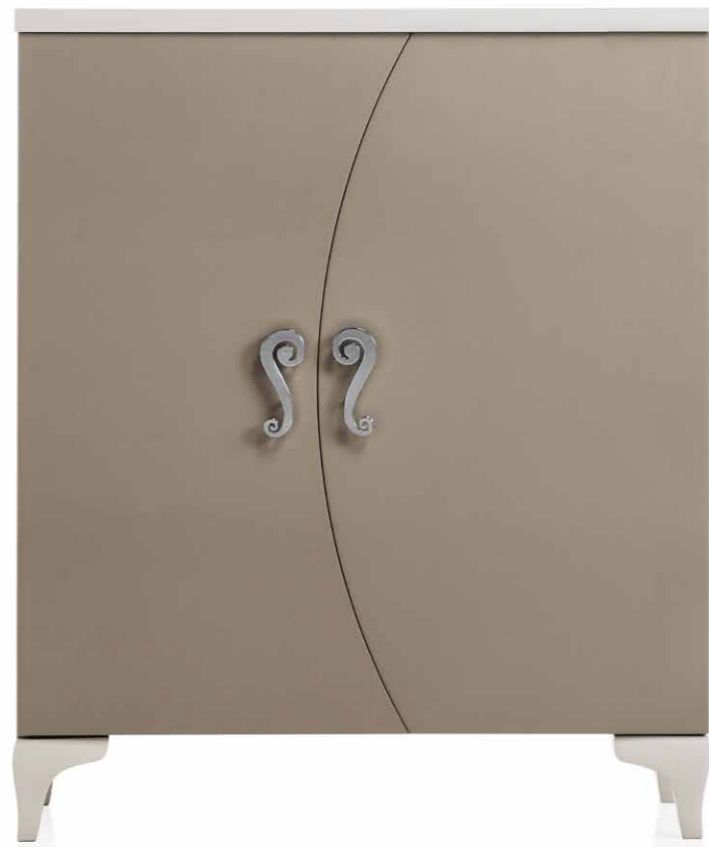

Zapatero 212
con pata chippendale
Visión,
puertas Moka
90 x 107 x 29 cm.