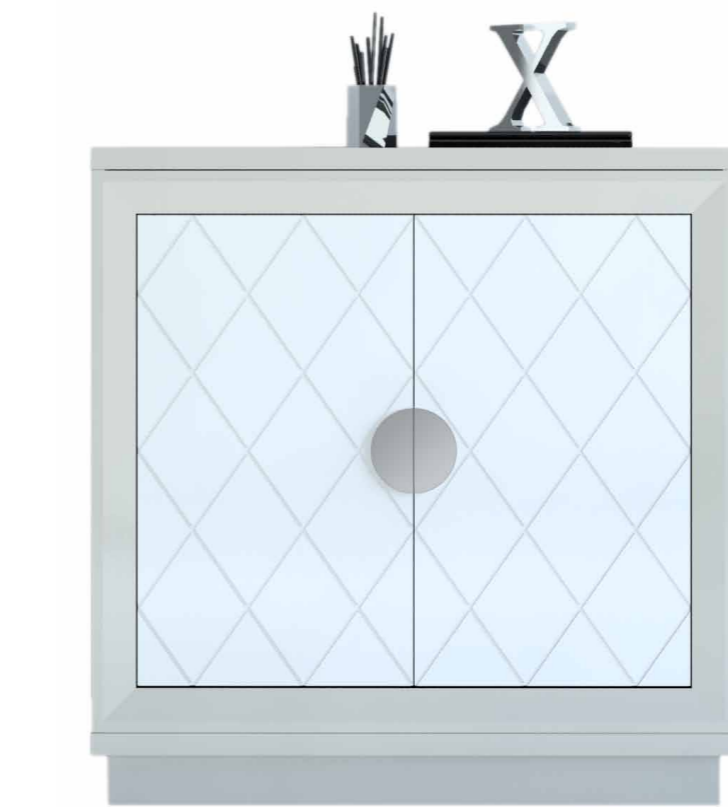

Zapatero 42
con patas chippen.
Blanco mate,
enmarcado grafito
mate
90 x 98 x 29 cm

Marco 841
Blanco.
80 x 80 cm

ELEGANTE
Y
SORPRENDENTE

Marco 841
Blanco
80 x 80 cm.

Zapatero 43
con pata retro
Blanco
enmarcado visión
90 x 100 x 29 cm.