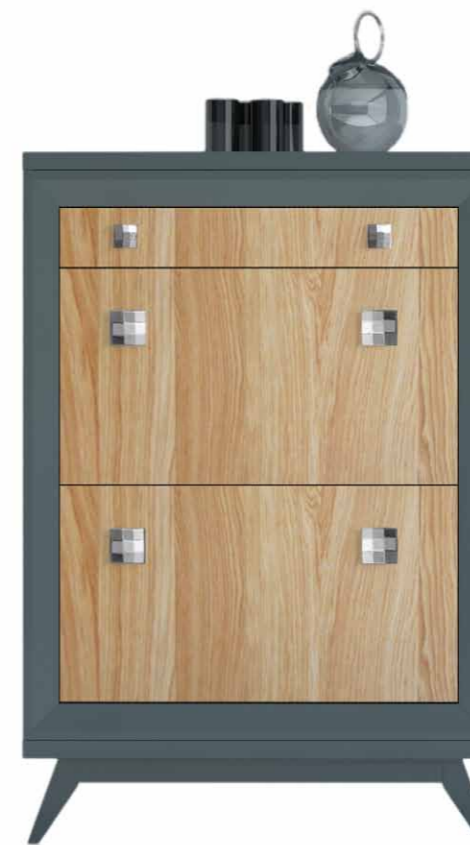

DECORACIÓN Y ELEGANCIA

Zapatero 21
con patas retro
Grafito mate,
puertas roble 1
80 x 118 x 29 cm

Zapatero 21
Visión,
puertas roble 3
80 x 110 x 29 cm