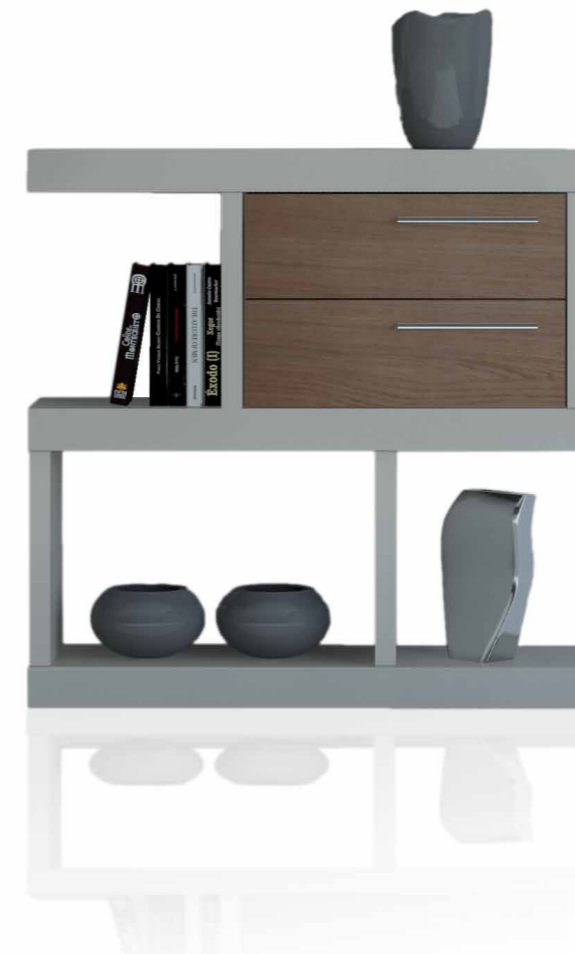

Marco 862
Visión
55 x 55 cm

Consola 283
Porcelánico claro
cajones Blanco
80 x 77 x 25 cm.

TÚ DECIDES...

Consola 282
Blanco
cajones porcelánico claro
80 x 77 x 25 cm.

Consola 282
Blanco
80 x 77 x 25 cm.

Marco 871
Blanco
80 x 80 cm.

Detalle 4 tiradores Studio
con Porcelánico claro

Consola 281
Blanco
cajones Texturizado claro
80 x 77 x 25 cm.

Marco 801
Blanco
Detalles texturizado claro
80 x 110 cm.

GRUPO **INTERMOBEL**

Consola 281
Visión
cajones Roble 2
80 x 77 x 25 cm.

COMBINA CON FRENTES NATURALES

Consola 283
Blanco
cajones Roble 1
80 x 77 x 25 cm.

Consola 255
Blanco
puertas Roble 1
100 x 82 x 29 cm.

¡COMBINA COMO TÚ QUIERAS!

muebles
GRUPO **INTERMOBEL**

Marco 822
Blanco
80 x 110 cm.