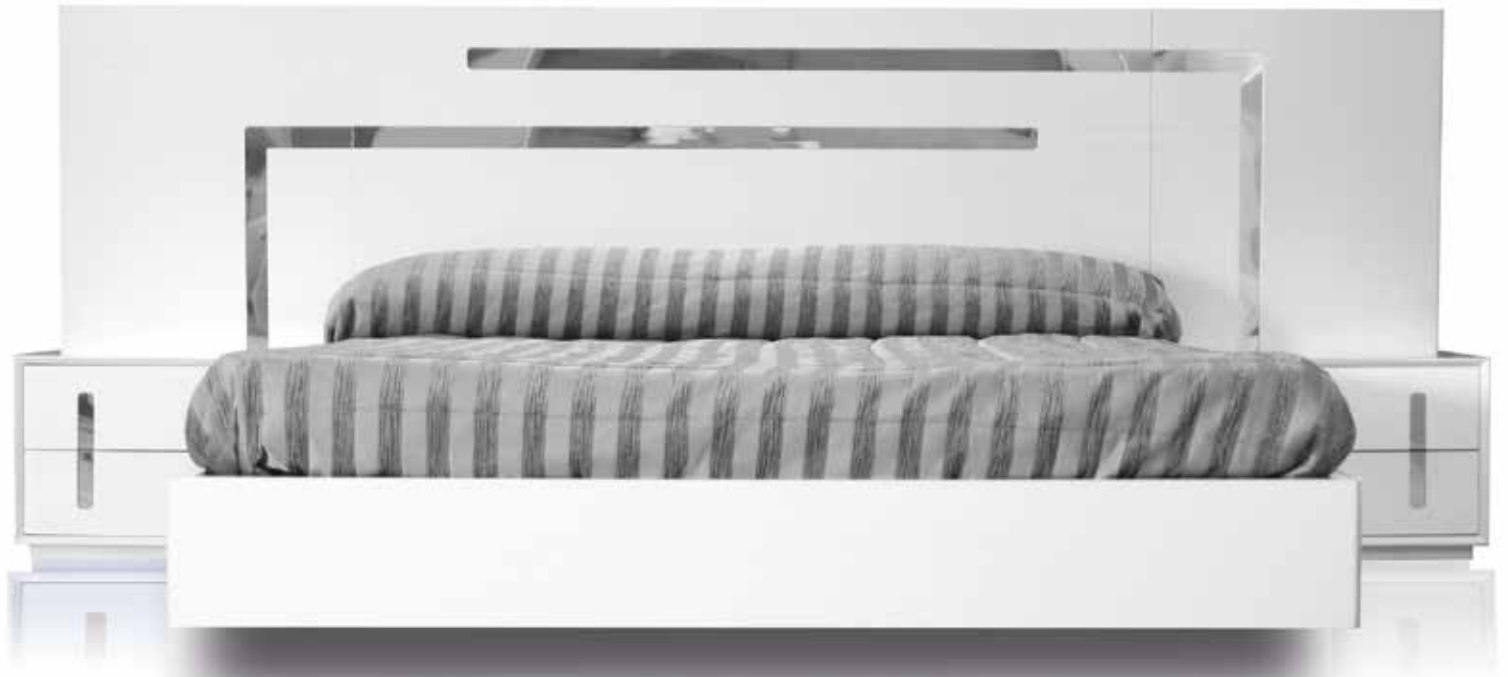

Cabecero lacado en visón con detalles en roble oscuro junto a bañera volada. Mesitas con sistema de apertura "Push" y frentes acabados a juego con el conjunto.

muebles
INTERMOBEL
 GRUPO

Chiffonier Ref. 941
Detalle Inox chiffonier Ref. 511
Cómoda Ref. 951
Detalle Inox cómoda Ref. 512
Marco Ref. 821

GRUPO **INTERMOBEL**

Cabecero Ref. 1003
Mesitas Ref. 924
Detalle Inox cajones Ref. 510
Bañera volada Ref.1511
Espejo vestidor Ref. 962

SUNSET

“Las palabras, cera, las obras, acero.”
(Luis de Góngora)

Conjunto lacado en blanco compuesto por cabecero Sunset con detalle en acero inoxidable, mesitas con sistema de apertura “Push” rematadas también en acero y bañera volada.

Blanco lacquered combination formed by Sunset headboard with stainless steel detailing, bedtables with “Push” opening system with the same detailing and suspended bedframe.

muebles
GRUPO **INTERMOBEL**

Dormitorio lacado en blanco con superposición de detalle en visón y blanco, mesita con sistema de apertura "Push" y bañera ajustada al suelo.

Conjunto lacado en blanco formado por cabecero inclinado Reader, mesitas de dos cajones con sistema de apertura "Push" y bañera con patas retro. Especialmente diseñado para hacer las delicias de quienes abren un libro antes de descansar.