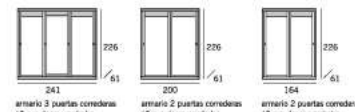

GRUPO **INTERMOBEL**