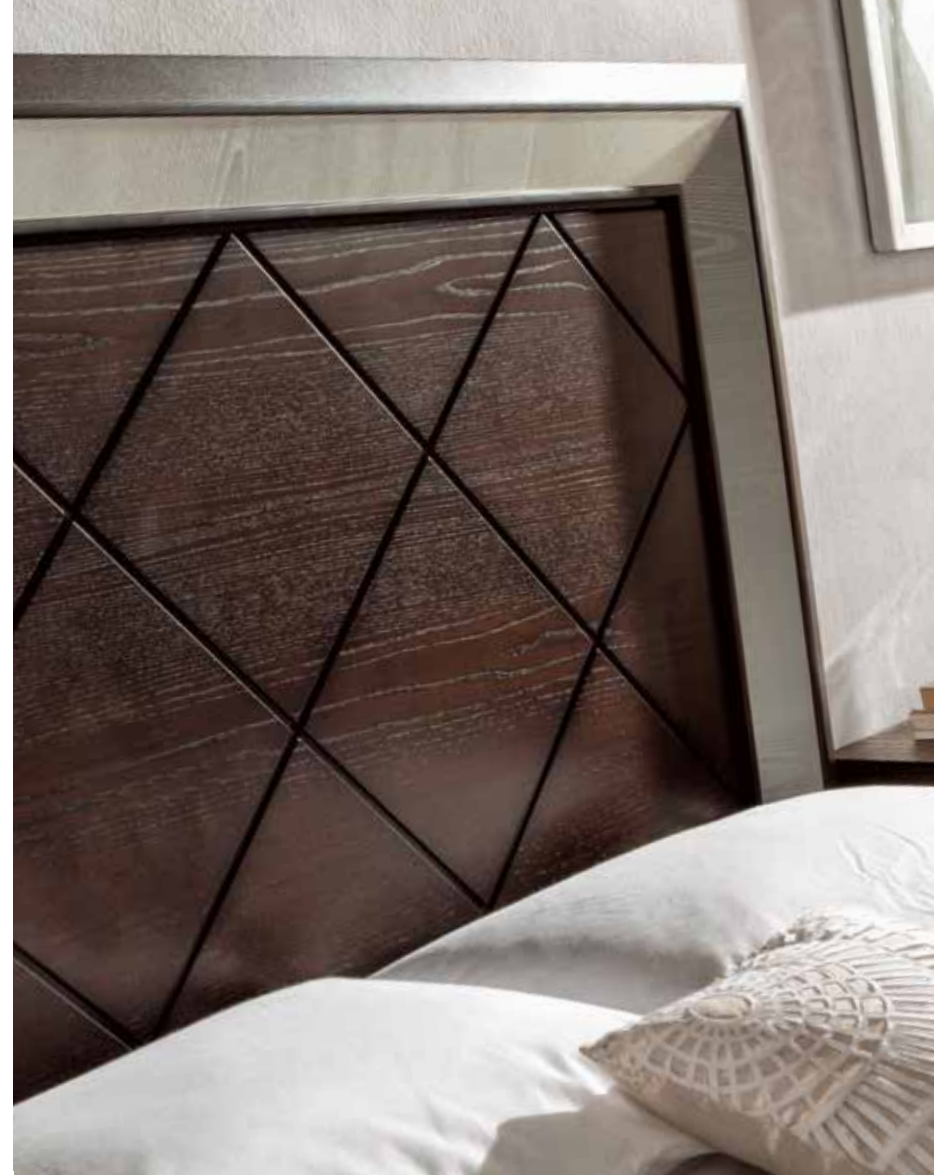

INTERNOBEL

EDÉN 05

TABACO / MOLDURAS CAVA
TOBACCO / CAVA MOLDING

BANQUETA TABACO /
TAPIZADO MUSTANG COLOR 5

BENCH TOBACCO /
MUSTANG UPHOLSTERY COLOR 5

COLECCIÓN QUE SE REINVENTA
ASÍ MISMA Y DA UN VUELCO A SUS
FORMAS CLÁSICAS A TRAVÉS DE UN
NUEVO ENFOQUE DECORATIVO. UNA
PROPUESTA ACORDE CON LAS NUEVAS
TENDENCIAS DECORATIVAS.