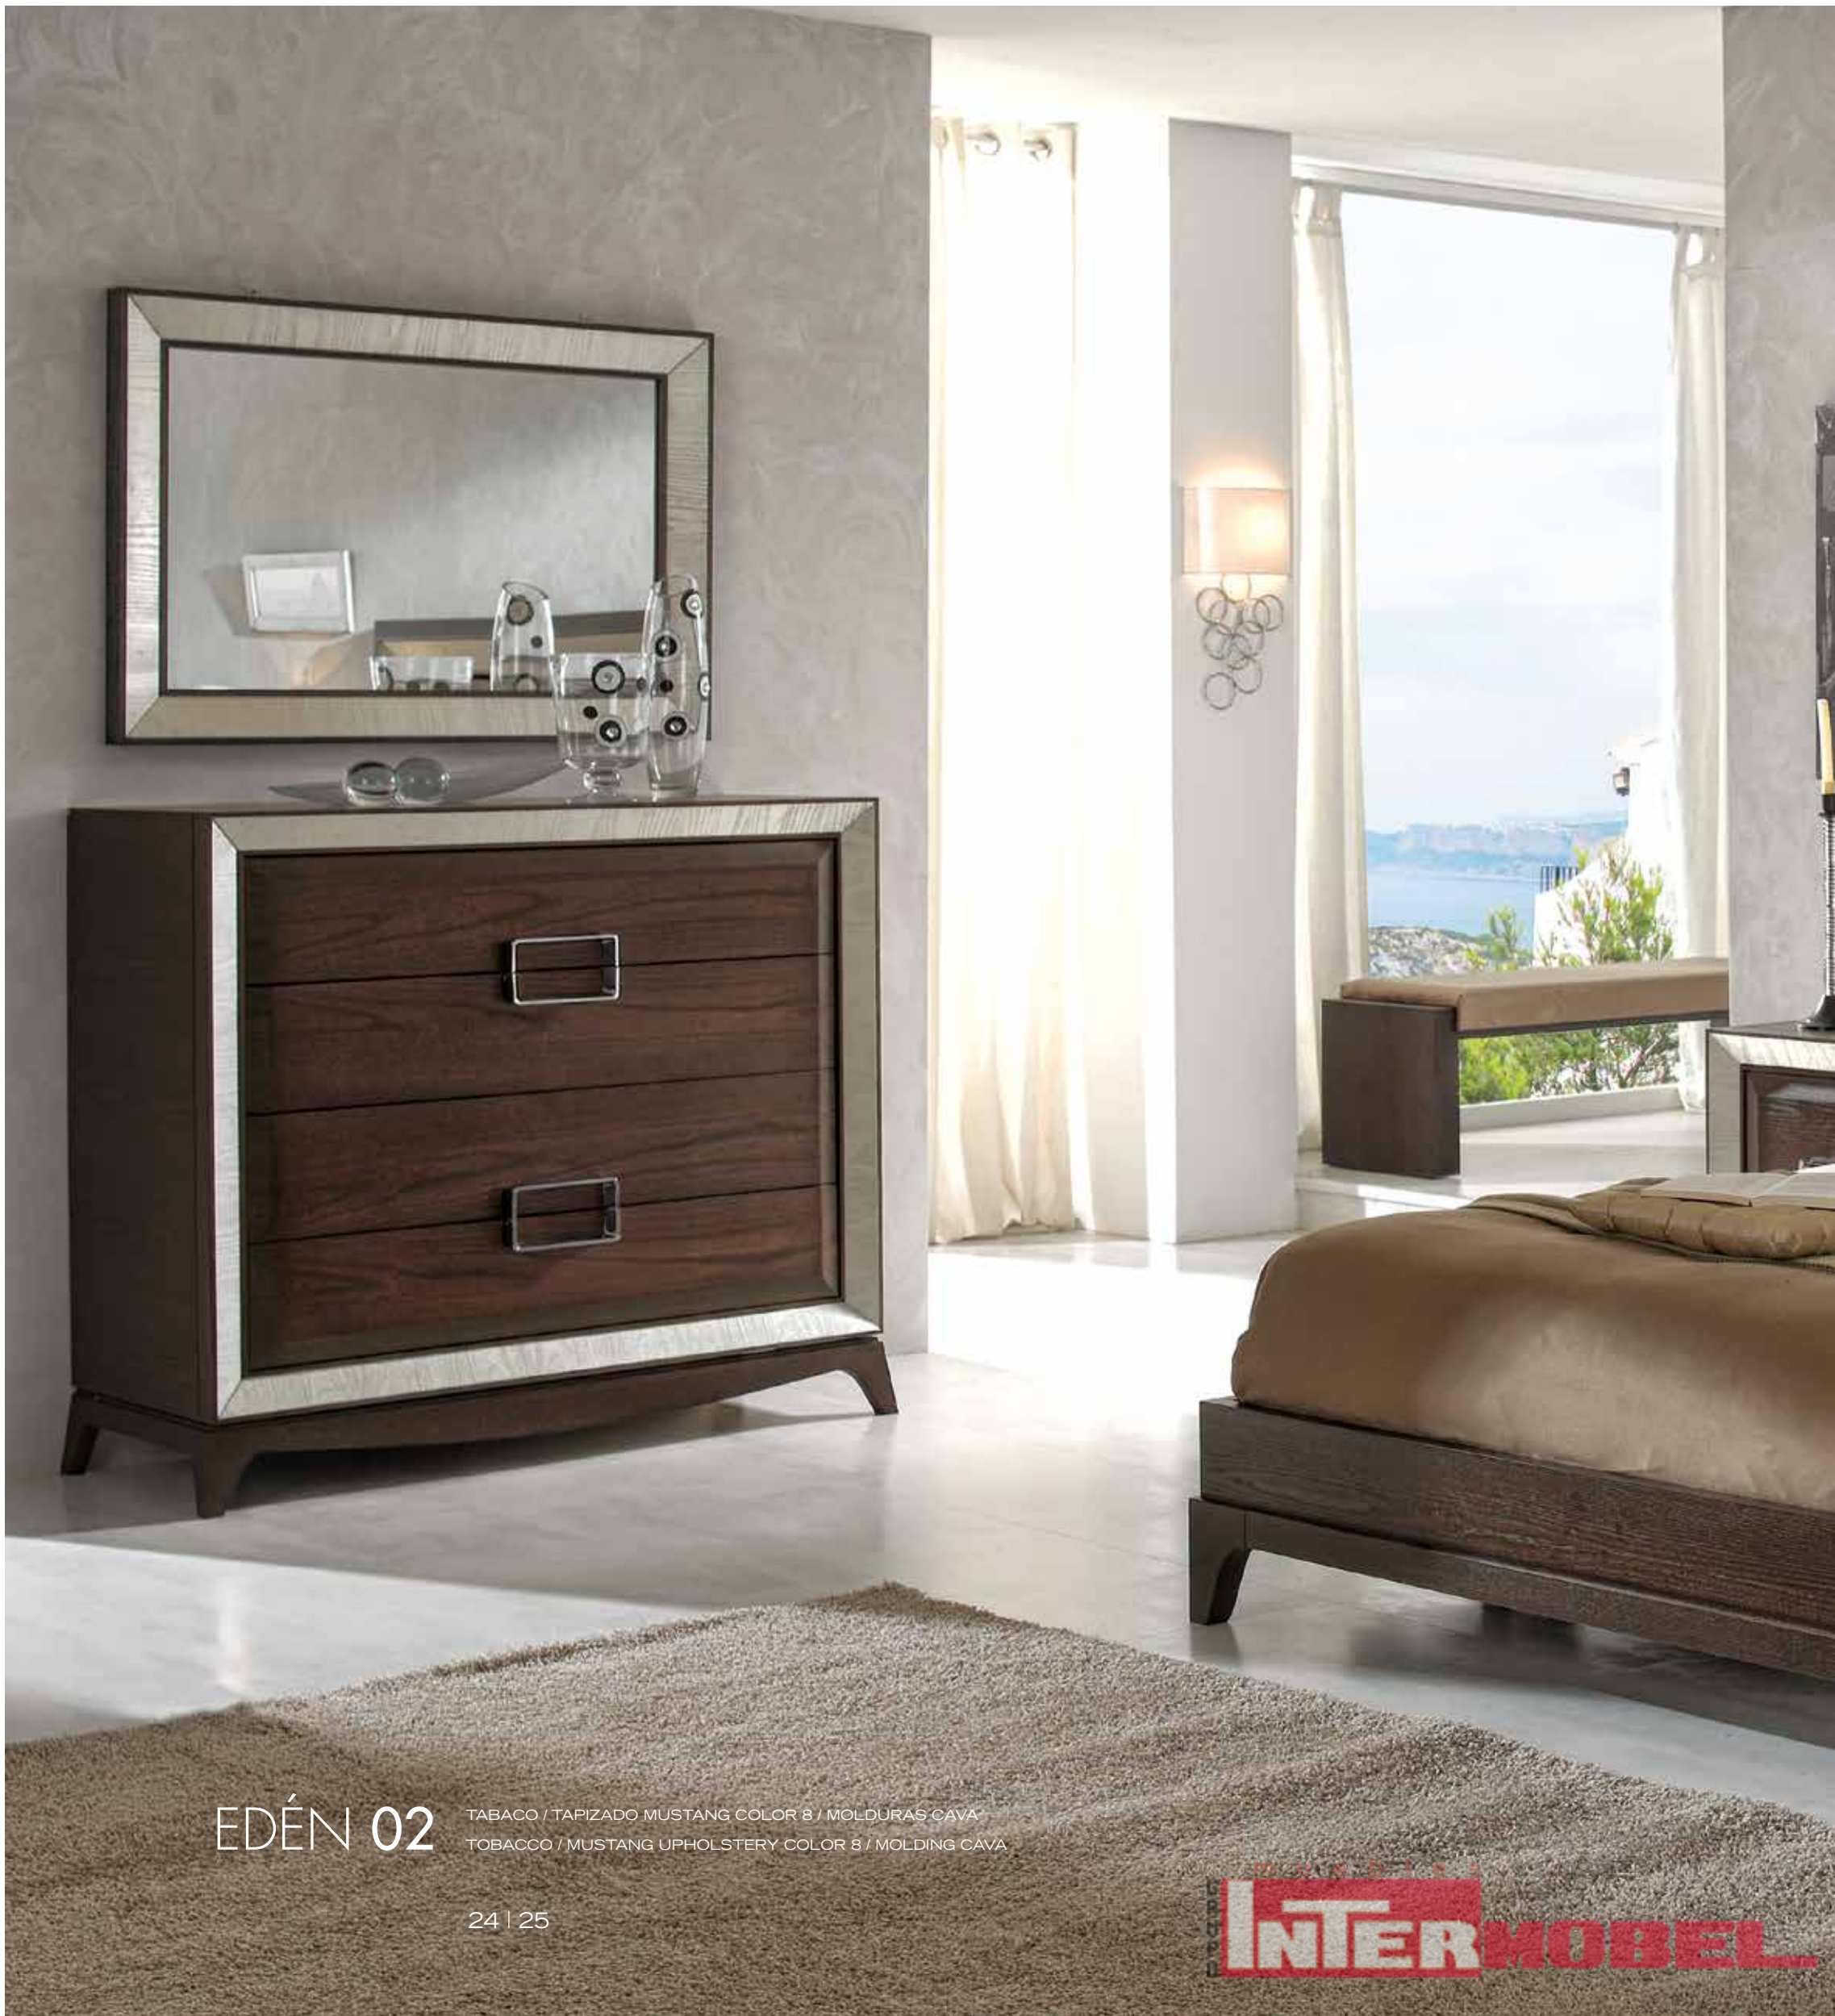

EDÉN 02

TABACO / TAPIZADO MUSTANG COLOR 8 / MOLDURAS CAVA
TOBACCO / MUSTANG UPHOLSTERY COLOR 8 / MOLDING CAVA