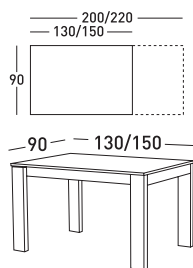

muebles
GRUPO INTERMOBEL

mod. 78

muebles
GRUPO **INTERMOBEL**

mod. 78

mod. 78 Mesa 130 x 90 / Extensible 200 x 90 cm.

	Sobre tablero.	Sobre tablero con detalle cromo.	Sobre tablero con cristal grande. Cristal blanco, negro, barroco.	Sobre tablero con cristal empotrado. Cristal blanco, negro.	Sobre cristal. Cristal blanco, negro.
Sobre chapa haya	Ref. 78 1-1	78 1-2	78 1-7	78 1-4	78 1-8
Sobre chapa roble	Ref. 78 2-1	78 2-2	78 2-7	78 2-4	78 2-8
Sobre chapa nogal	Ref. 78 3-1	78 3-2	78 3-7	78 3-4	78 3-8
Sobre lacado	Ref. 78 4-1	78 4-2	78 4-7	78 4-4	78 4-8