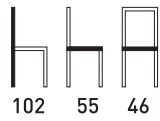

mod. 580

Opciones de chapa

Opciones de tira

muebles
INTERMOBEL

Tira color opcional