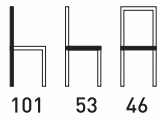

mod. 561

mod. 562

muebles
INTERMOBEL

muebles
GRUPO INTERMOBEL

mod. 568/569

muebles
INTERMOBEL

mod. 568

GRUPPO **INTERMOBEL**

101 57 47

Opciones de chapa

- NOGAL
- HAYA
- ROBLE

Opciones de tira

- CROMO
- BLANCO
- NEGRO

Standard

- MADERA

muebles
GRUPO INTERMOBEL