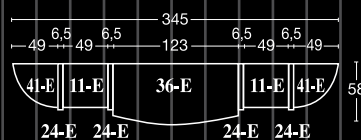

Referencia	Unidades
36-E	1
11-E	2
41-E	2
24-E	4

GRUPO

muebles
INTERMOBEL

SERIE
Evora