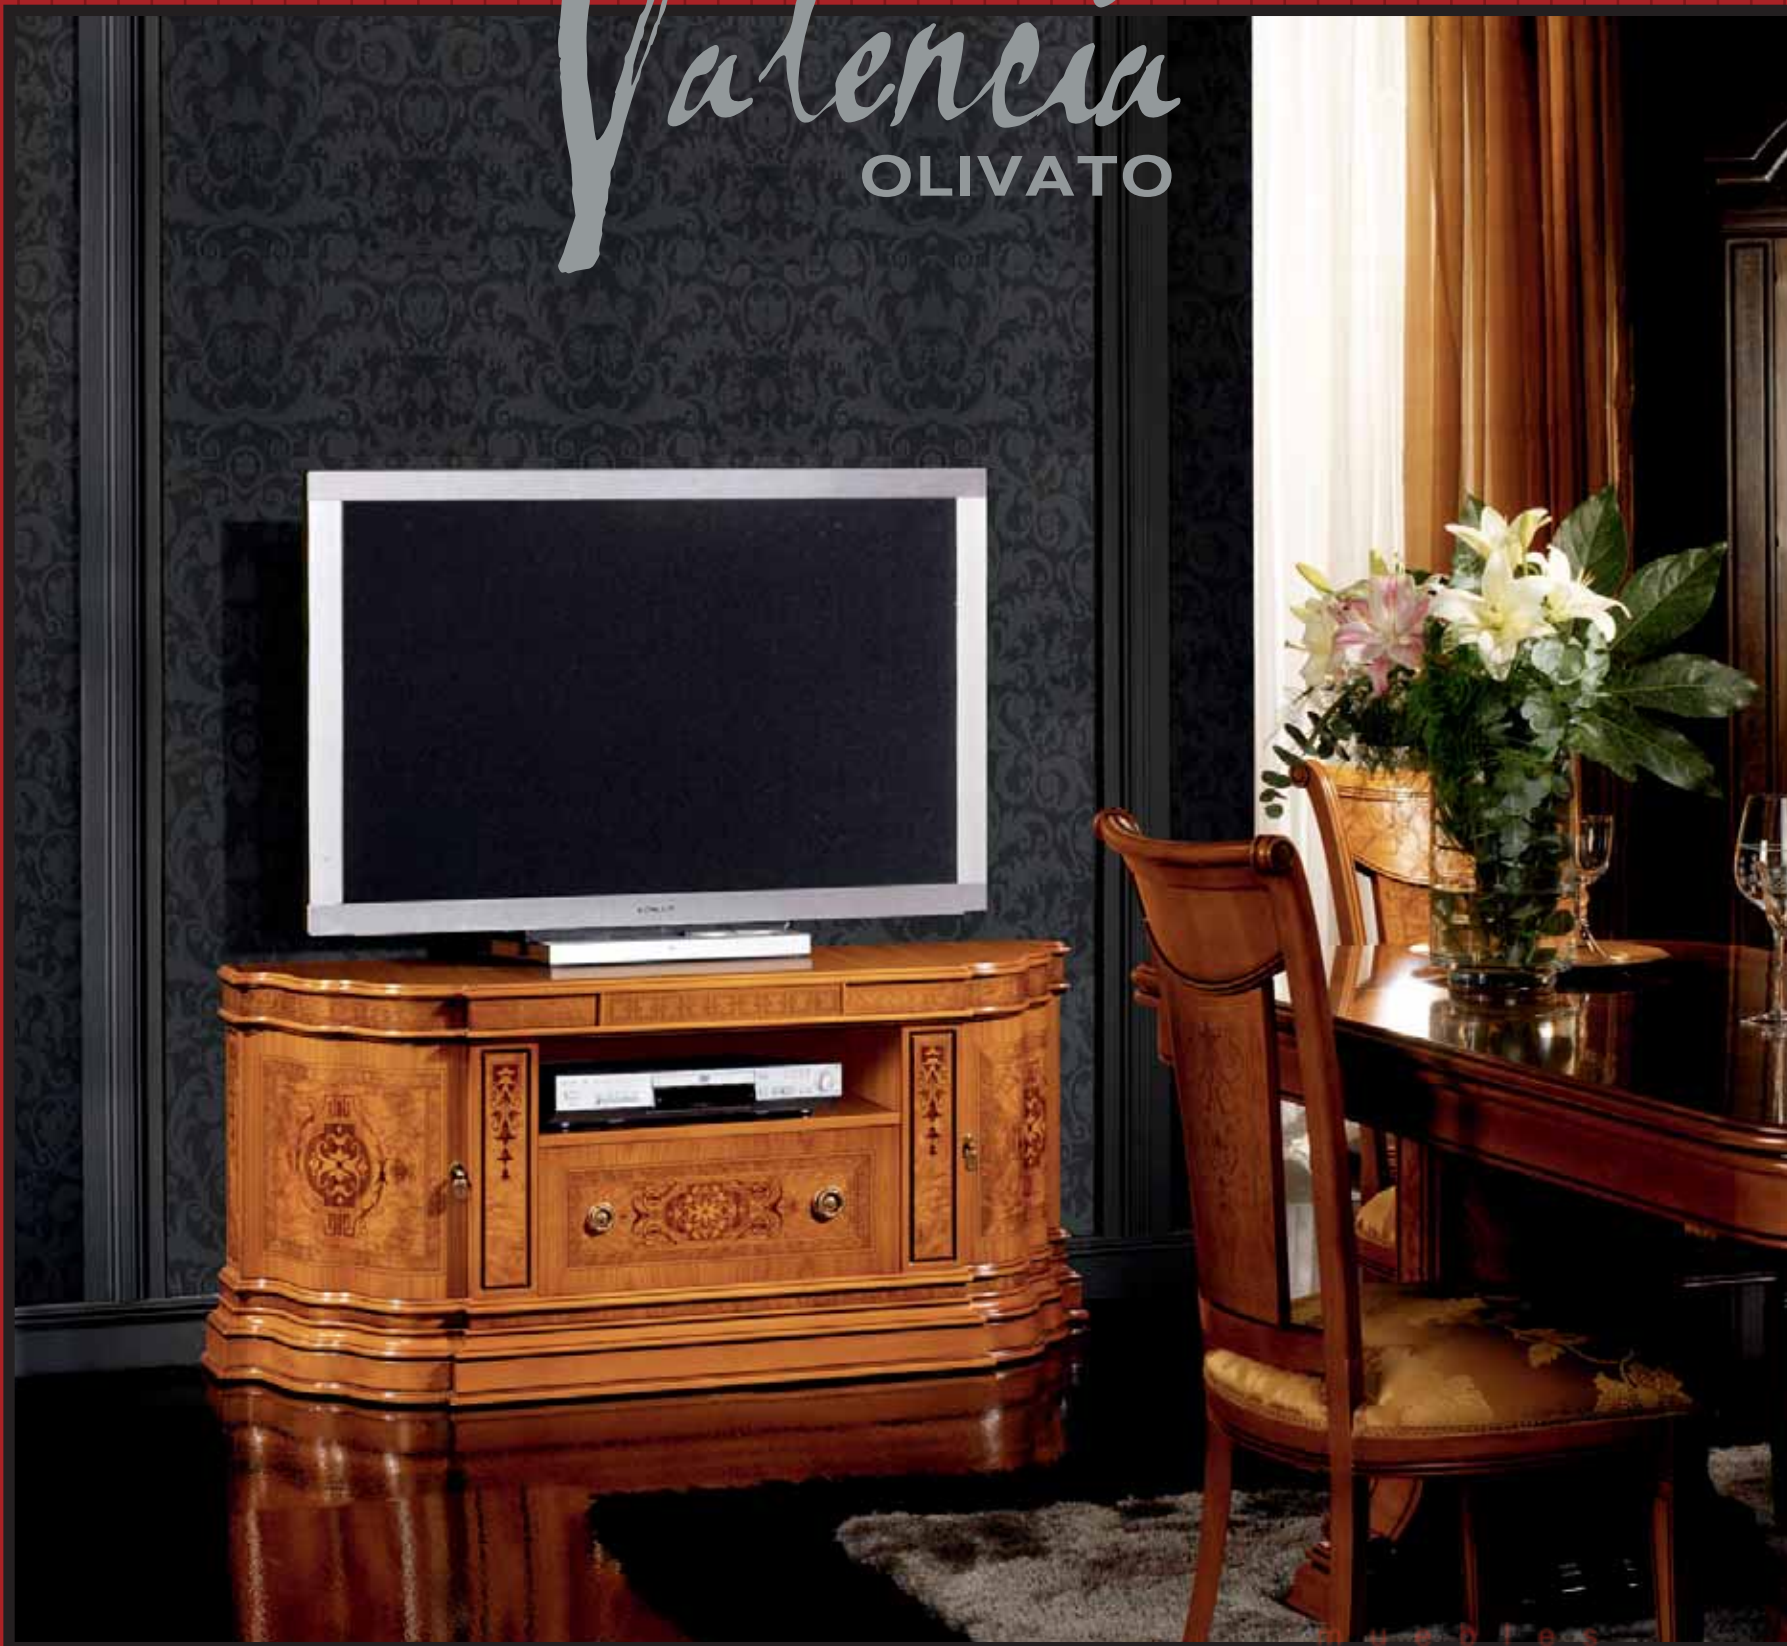

SERIE
Valencia
OLIVATO

MESA TV 151 RF. Parte baja V. 3 p.
TV TABLE 151
ТУМБА ТВ 151
151 x 64 x 48

GRUPPO **INTERMOBEL**