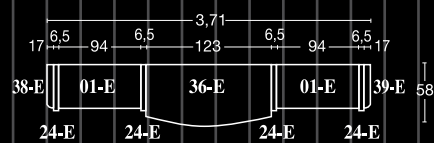

Referencia	Unidades
01-E	2
36-E	1
38-E	1
39-E	1
24-E	4

GRUPO

muebles
INTERMOBEL