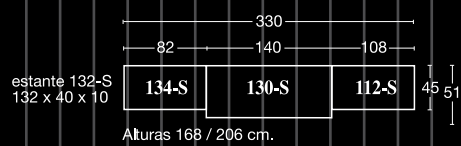

COMPOSICIÓN / COMPOSITION 01-S

SERIE
Sfera
muebles
INTERMOBEL