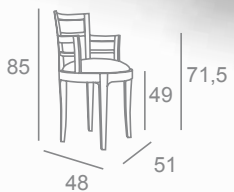

ethan

muebles
GRUPO INTERMOBEL