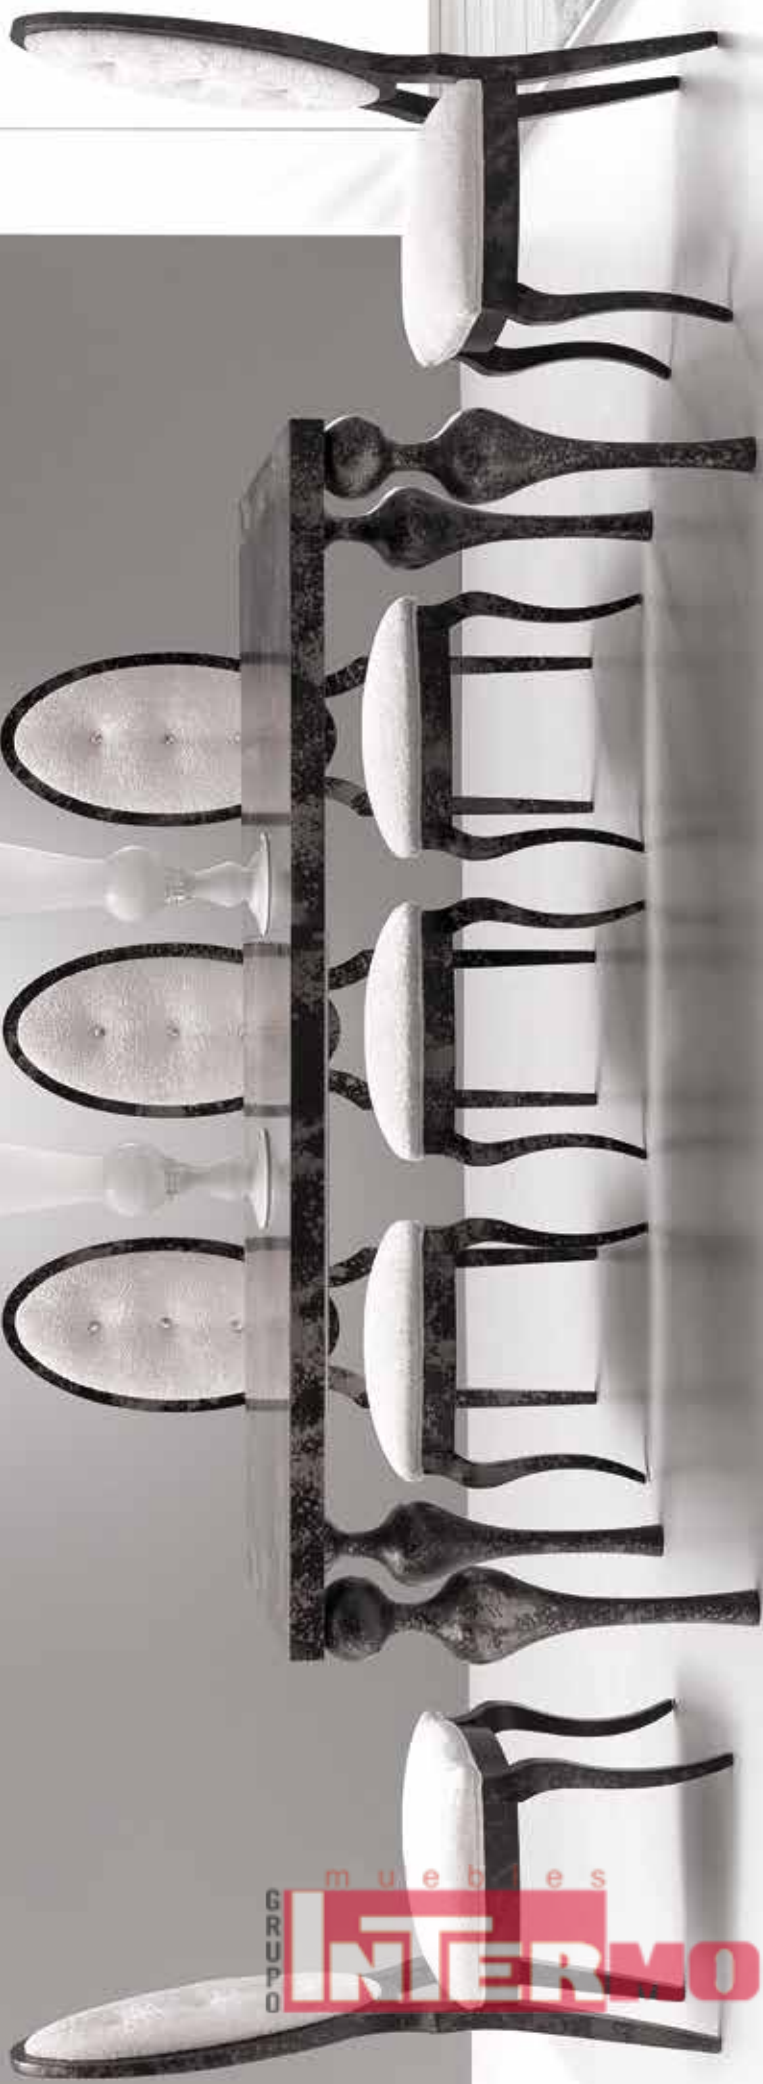

INTERMOBEL

sofia tres botones swarovski

120

54

52

47

mesa:
masahi extensible

silla:
sofia tres
swarovski