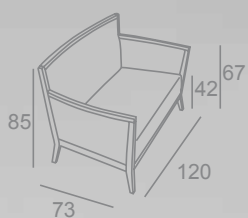

ingles 2pl.

muebles
GRUPO INTERMOBEL