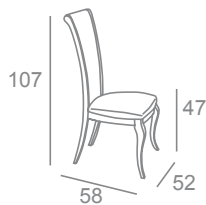

giovana

GRUPPO m u b l e s **INTERNOBEL**