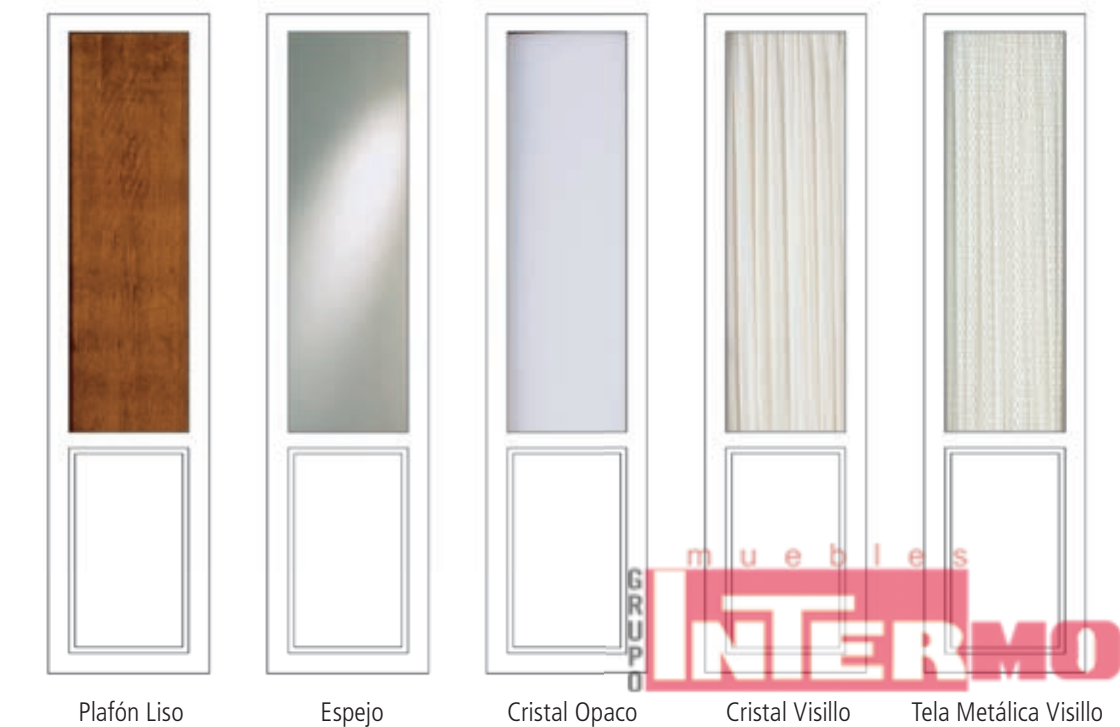

DECORACIONES PARTE ALTA DE LAS PUERTAS

Armarios de 140 y 110 cm.

- Admiten puertas de bisagra o correderas. Con puerta corredera sólo se fabrican con cristal opaco espejo o plafón liso.
- El armario de 140 lleva siempre división vertical central.
- El interior incluye barra perchero y estante altillo-fijo.

Armarios de 76 y 61 cm.

- Llevan siempre puertas de bisagra.
- Admiten en la parte alta de la puerta todas las variantes (cristal opaco, espejo, plafón, cristal-visillo y tela metálica-visillo).
- El interior incluye barra perchero y estante altillo-fijo.

NOTA: Ver en el técnico el resto de opciones interiores: cajones, estantes, barras, etc.