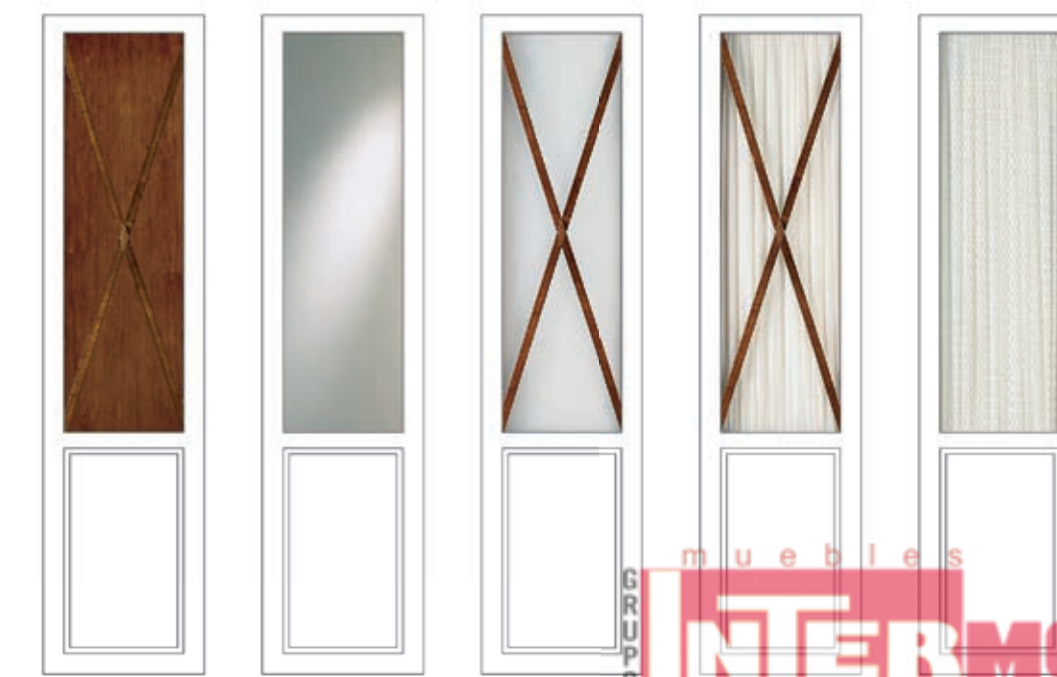

Plafón Liso Aspa

Espejo

Cristal Opaco Aspa

Cristal Visillo Aspa

Tela Metálica Visillo