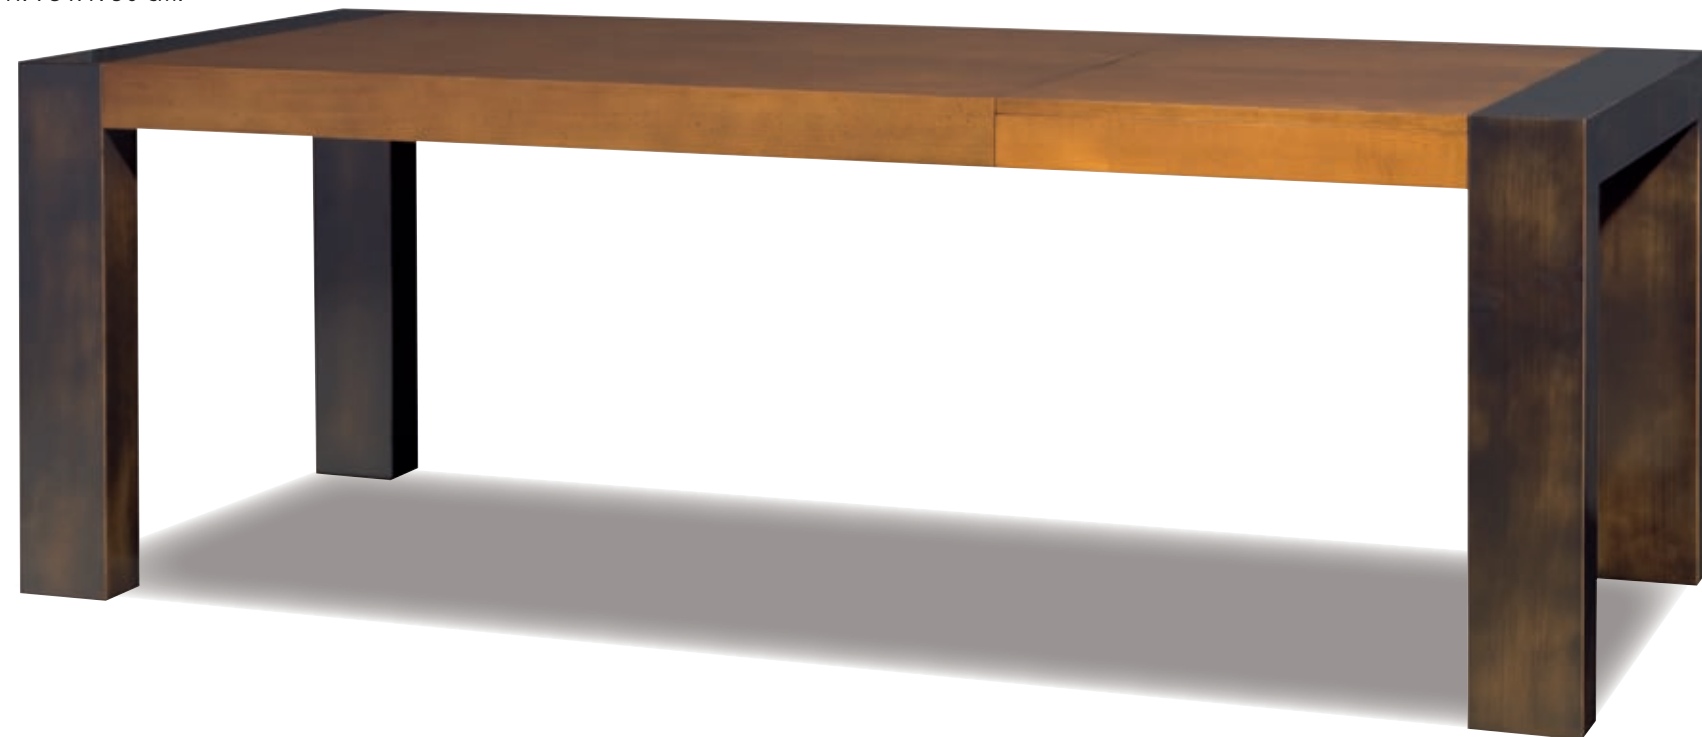

Vitrina 2 cuerpos
Ref. 7501
L. 125 x H. 219 x P. 52 cm.

Vitrina baja 2 cuerpos
Ref. 7502
L. 120 x H. 190 x P. 45 cm.

INTERMOREL

mesas

Mesa moderna extensible lateral
Ref. 5001
Cerrada: L. 160 x H. 75 x P. 90 cm.

Mesa rectangular tapa deslizante
Ref. 5004
Cerrada: L. 160 x H. 75 x P. 100 cm.

Mesa moderna extensible lateral
Ref. 5001
Abierta: L. 220 x H. 75 x P. 90 cm.

Mesa rectangular tapa deslizante
Ref. 5004
Abierta: L. 200 x H. 75 x P. 100 cm.