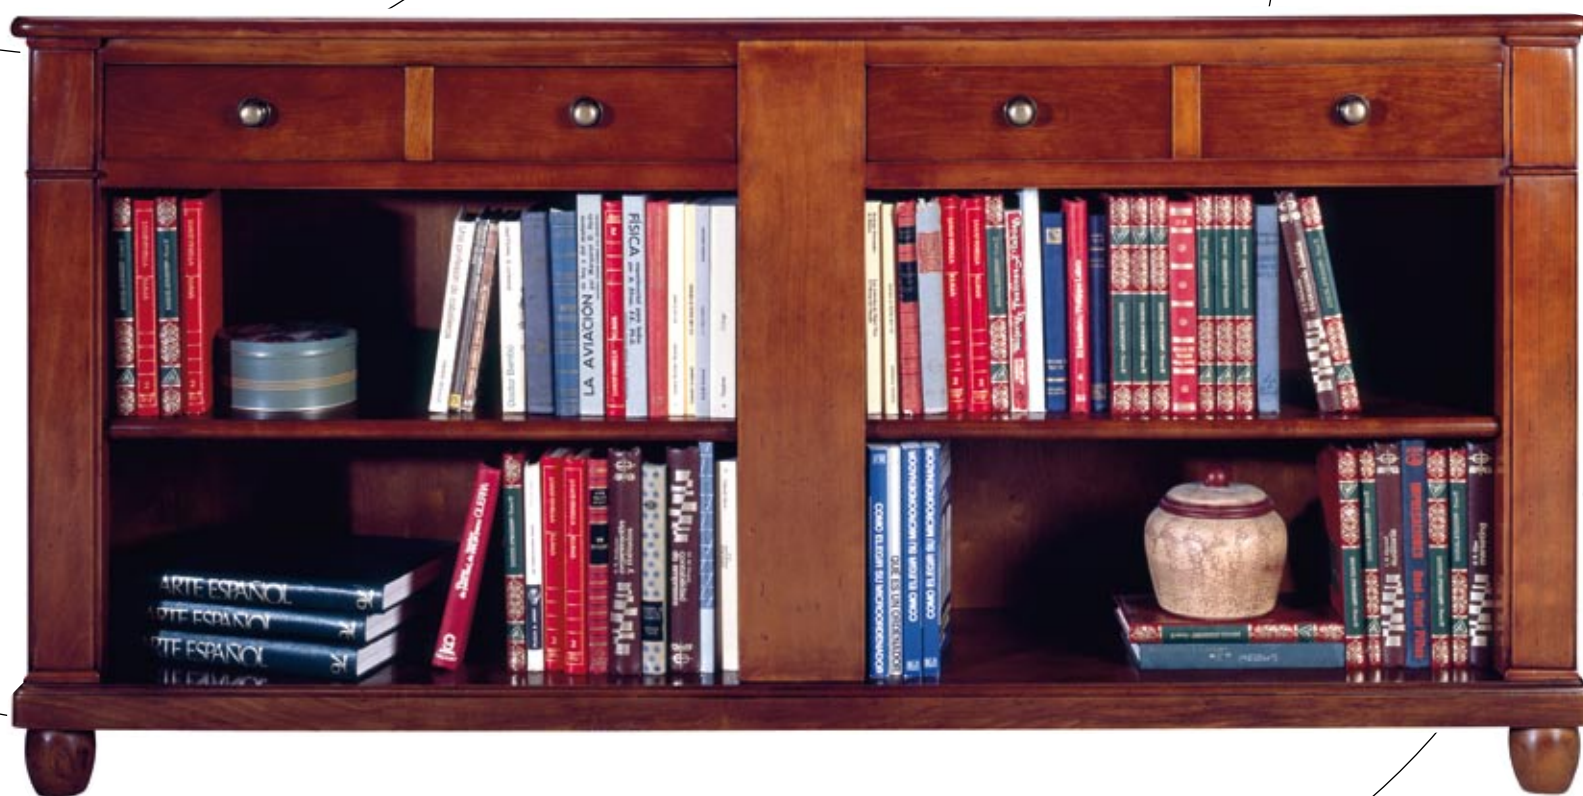

Mesa centro rectangular
Ref. 116R
L. 120 x H. 43 x P. 80 cm.

Mesa centro cuadrada
Ref. 116C
L. 100 x H. 43 x P. 100 cm.

Mesa despacho
Ref. 119
L. 150 x H. 77
x P. 77 cm.

GRUPO **INTERMOBIL**

Trasera de sofá
Ref. 117
L. 150 x H. 74 x P. 32 cm.