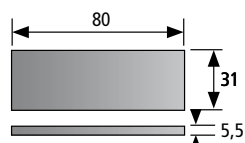

Mesa TV
Ref. 129
L. 108 x H. 43 x P. 52 cm.

Mesa centro rectangular
Ref. 126R
L. 120 x H. 40 x P. 80 cm.

Mesa centro cuadrada
Ref. 126C
L. 100 x H. 40 x P. 100 cm.

Mesas nido
Ref. 130
L. 60 x H. 58 x P. 40 cm.

Librería modular
Ref. 131

KIT DOS PUERTAS DE MADERA
O CRISTAL PARA 80 Y 100 cm.

KIT DOS CAJONES DE 80 cm.

MESA TV

ESTANTE DE 100 cm.

ESTANTE DE 80 cm.

COSTADO EXTERIOR

COSTADO CENTRAL