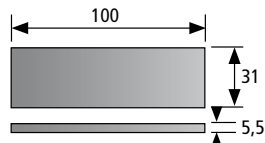

Mesa TV
Ref. 129
L. 108 x H. 43 x P. 52 cm.

Mesa centro rectangular
Ref. 126R
L. 120 x H. 40 x P. 80 cm.

Mesa centro cuadrada
Ref. 126C
L. 100 x H. 40 x P. 100 cm.

Mesas nido
Ref. 130
L. 60 x H. 58 x P. 40 cm.

Librería modular
Ref. 131

KIT DOS PUERTAS DE MADERA
O CRISTAL PARA 80 Y 100 cm.

KIT DOS CAJONES DE 80 cm.

MESA TV

ESTANTE DE 100 cm.

ESTANTE DE 80 cm.

COSTADO EXTERIOR

COSTADO CENTRAL