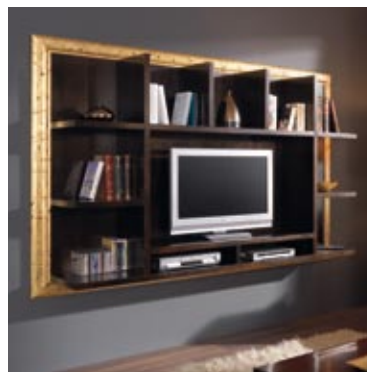

Ref. 138 NOVEDAD   Página 6