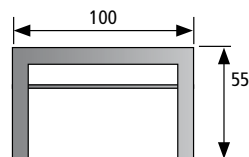

Vitrina expositor
Ref. 108
L. 80 x H. 182 x P. 24 cm.

Bureau
Ref. 120
L. 98 x H. 100
x P. 52 cm.

Bureau
Ref. 120
L. 98 x H. 100 x P.
52 cm.

INTERMOBEL

Librero
Ref. 124
L. 185 x H. 208 x P. 40 cm.

Cómoda
Ref. 128
L. 110 x H. 86 x P. 52 cm.

Mesa TV
Ref. 129
L. 108 x H. 43 x P. 52 cm.

Mesa centro rectangular
Ref. 126R
L. 120 x H. 40 x P. 80 cm.

Mesa centro cuadrada
Ref. 126C
L. 100 x H. 40 x P. 100 cm.

Mesas nido
Ref. 130
L. 60 x H. 58 x P. 40 cm.

Librería modular
Ref. 131

KIT DOS PUERTAS DE MADERA
O CRISTAL PARA 80 Y 100 cm.

KIT DOS CAJONES DE 80 cm.

MESA TV

ESTANTE DE 100 cm.

ESTANTE DE 80 cm.

COSTADO EXTERIOR

COSTADO CENTRAL

GRUP
INIERMOBEL

Librero 2 puertas
Ref. 133A
L. 225 x H. 223 x P. 49 cm.

Librero 3 puertas
Ref. 133B
L. 255 x H. 223 x P. 49 cm.

m u e b l e
Sillóns
Ref. 135
L. 77 x H. 94 x P. 67 cm.
GRUPO INTERMUEBEL

Cómoda
Ref. 134
L. 120 x H. 87 x P. 54 cm.