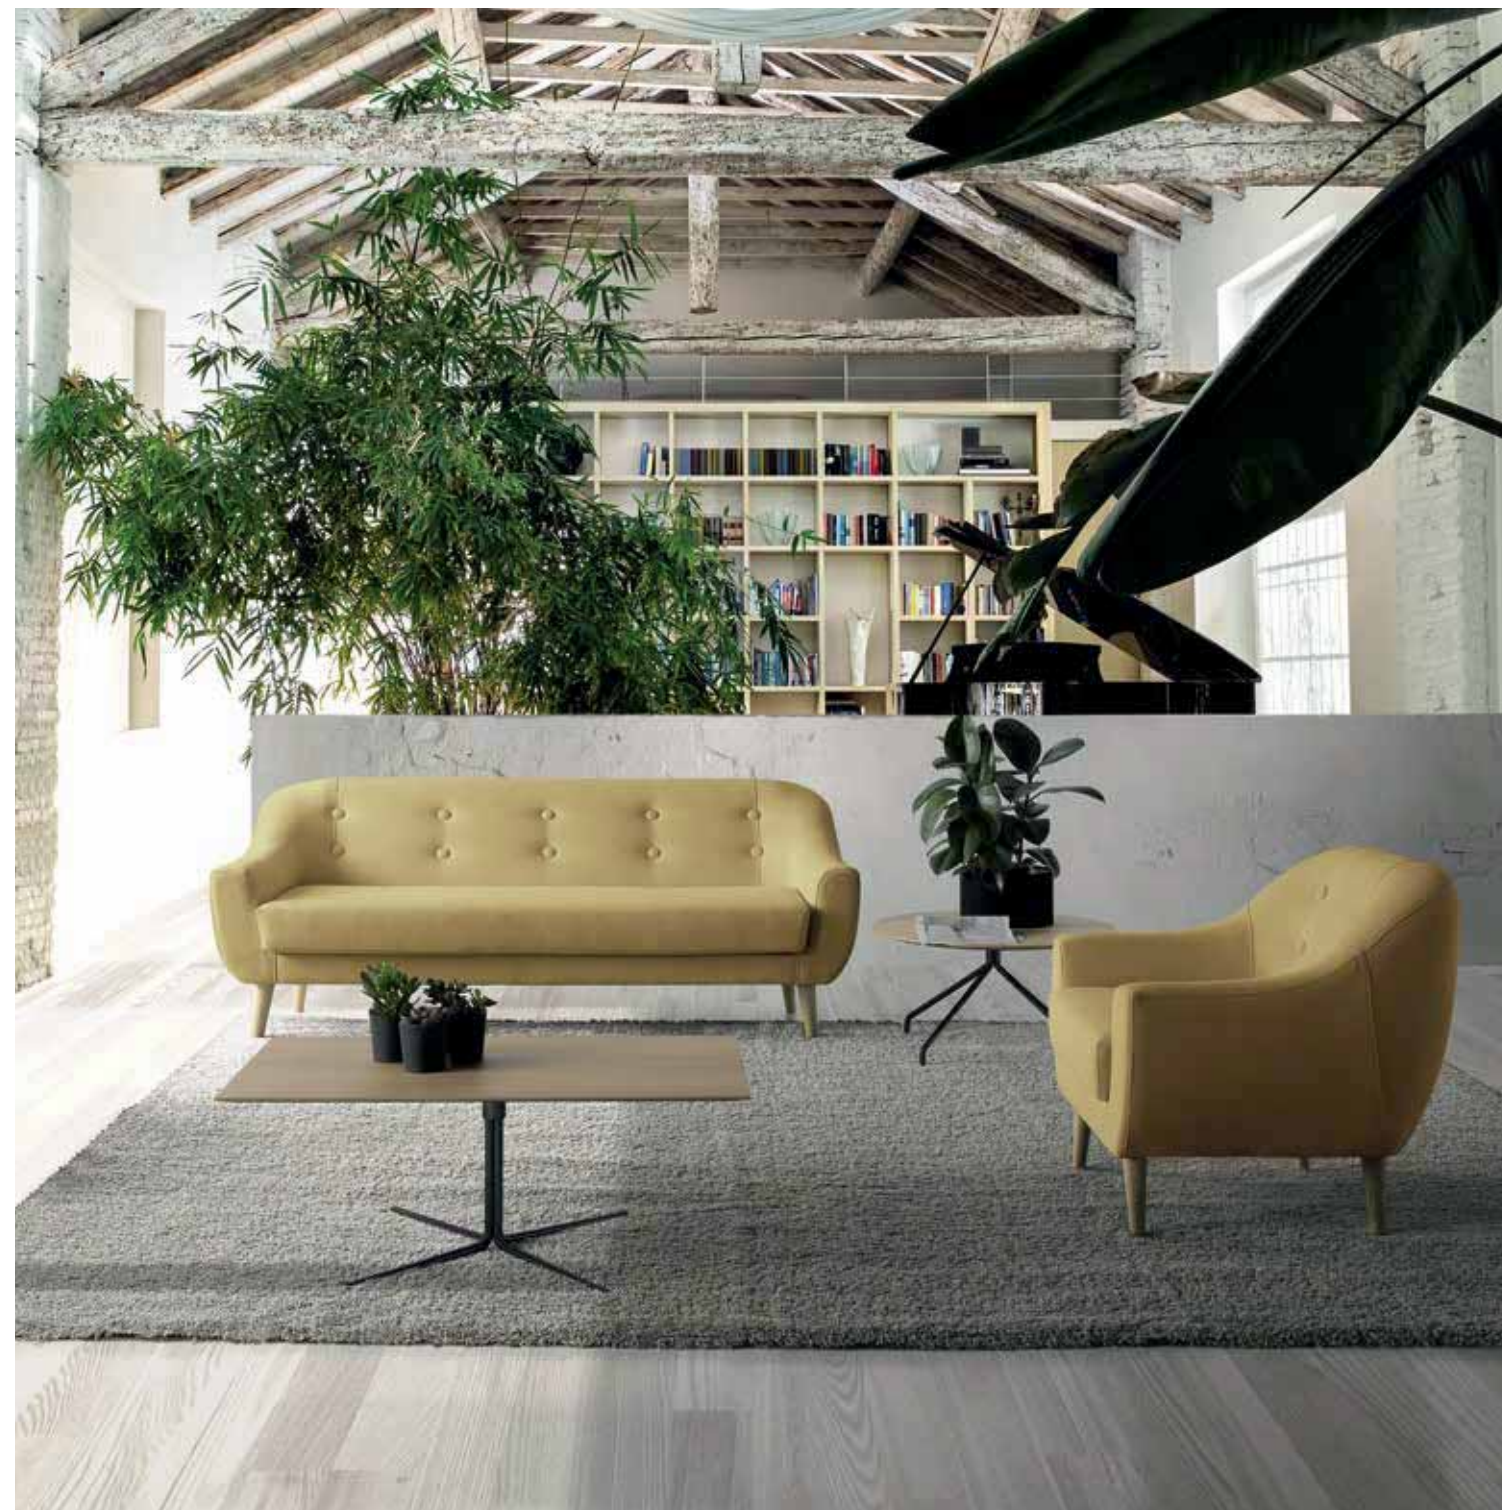

Seda

Mesa giratoria fija tapa Madera
Multifunction Wood top Fixed table
Table multifonction fixe Couvercle en bois

Se pueden fabricar medidas especiales
Special measures can be made
Mesures spéciales peuvent être prises

Mesa rectangular
Rectangular table
Rectangulaire Table

110x60

Mesa cuadrada
Square table
Place Table

80x80

Mesa redonda
Round table
Circulaire Table

Ø 80

Altura 42
Height
Hauteur

Altura hasta el faldón 40
Height to low top
Hauteur de la jupe