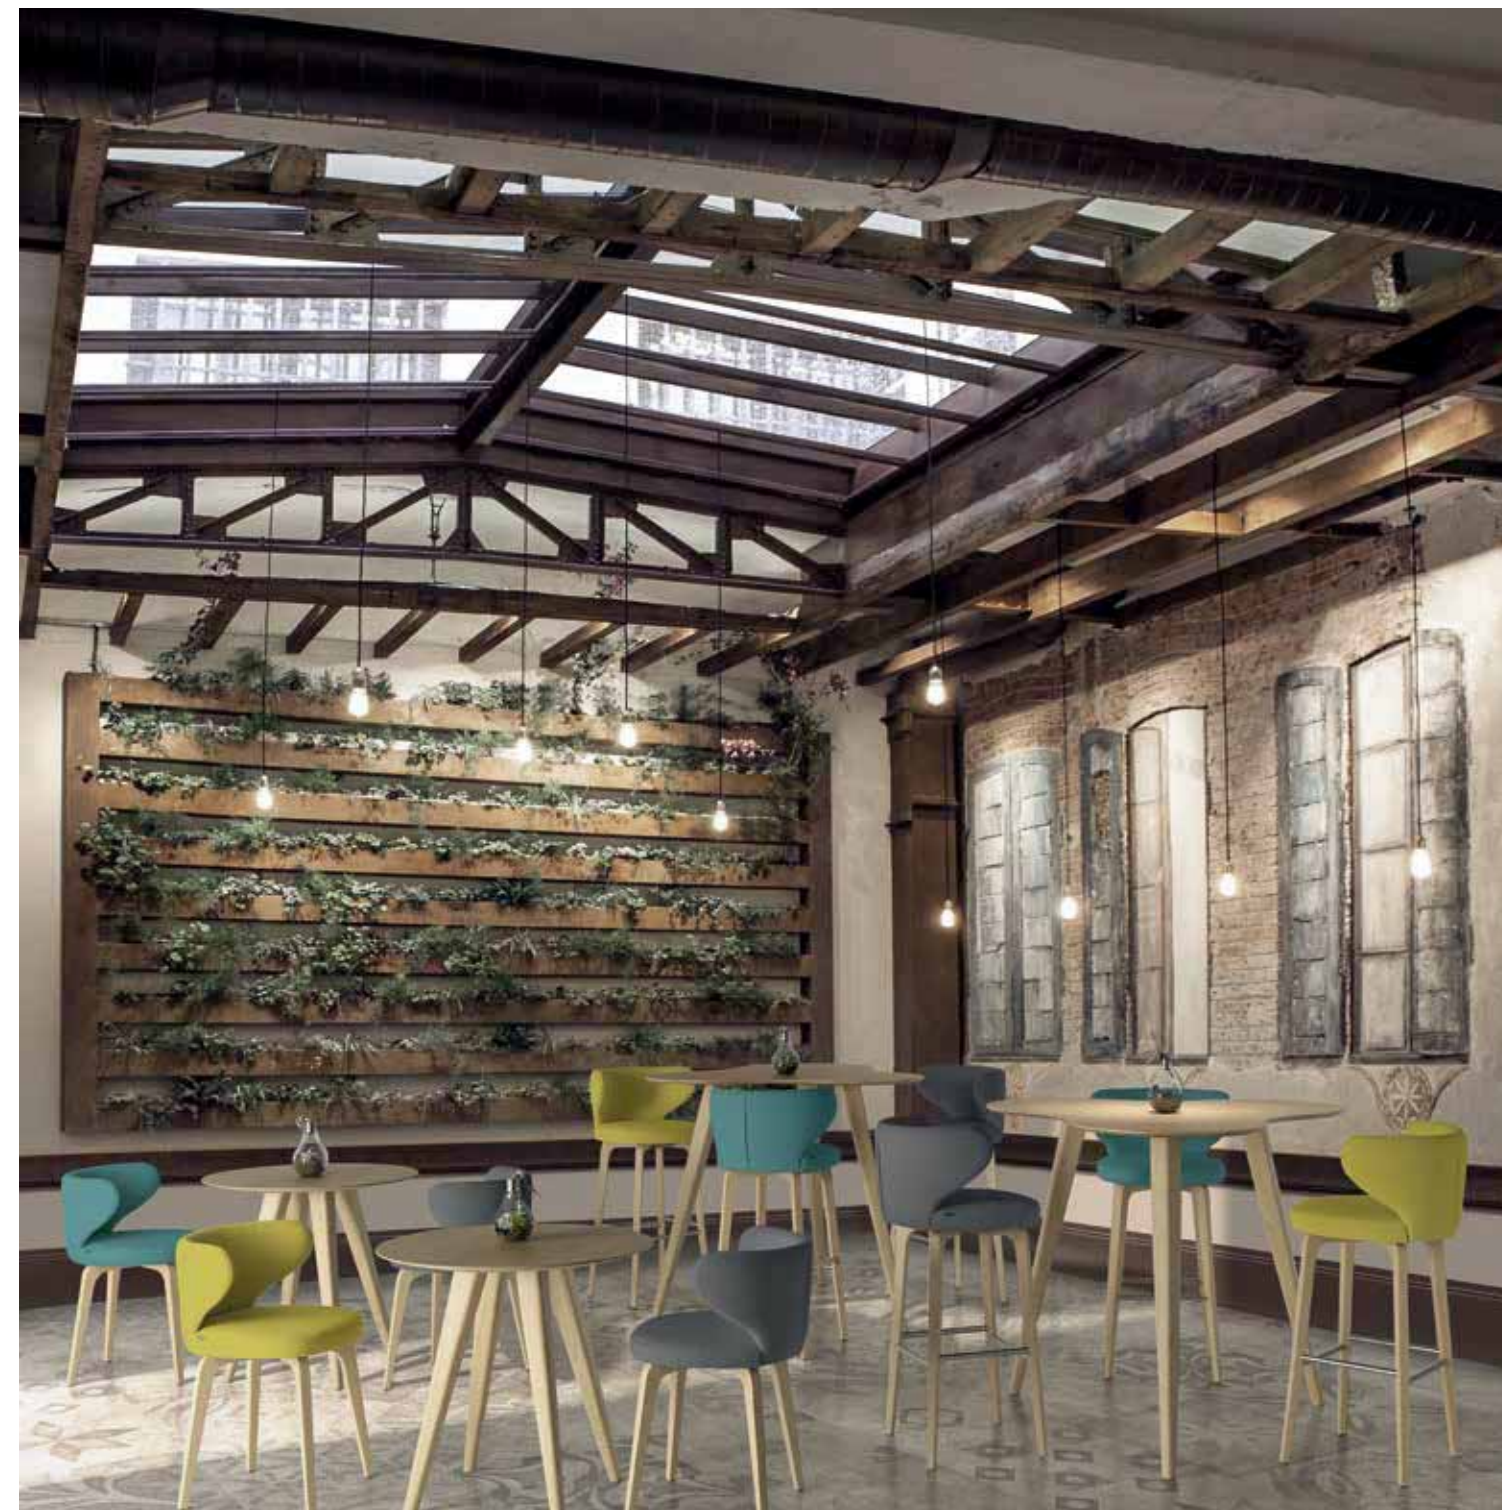

Be creative

ALMOSA

297 Isaba

Mesa multifunción fija tapa Madera
Multifunction Wood top Fixed table
Table multifonction fixe Couvercle en bois

Altura 76 / 90 / 105
Height
Hauteur

Altura hasta el faldón 74 / 88 / 103
Height to low top
Hauteur de la jupe

Pata 8 x 8
Leg
Jambe

Mesa redonda
Round Fixed table
Circulaire Table fixe

Fija
Fixed
Fixe

Medida interior pata/pata
Interior closed size leg to leg
Mesurer intérieure pied/pied

Ø 80
Ø 100
Ø 120

29 x 29
49 x 49
69 x 69

Se pueden fabricar medidas especiales
Special measures can be made
Mesures spéciales peuvent être prises

Viña

Silla
Chair
Chaise

Altura 77
Height
Hauteur

Ancho 50
Width
Hauteur

Fondo 50
Depth
Hauteur

Altura asiento 47
Seat height
Hauteur siège

Taburete
Stool
Tabouret

Altura
Height
Hauteur

Ancho
Width
Hauteur

Fondo
Depth
Hauteur

Altura asiento
Seat height
Hauteur siège

Alto / High / Haut
Medio / Medium / Moyenne

103 50 50 75
93 50 50 65