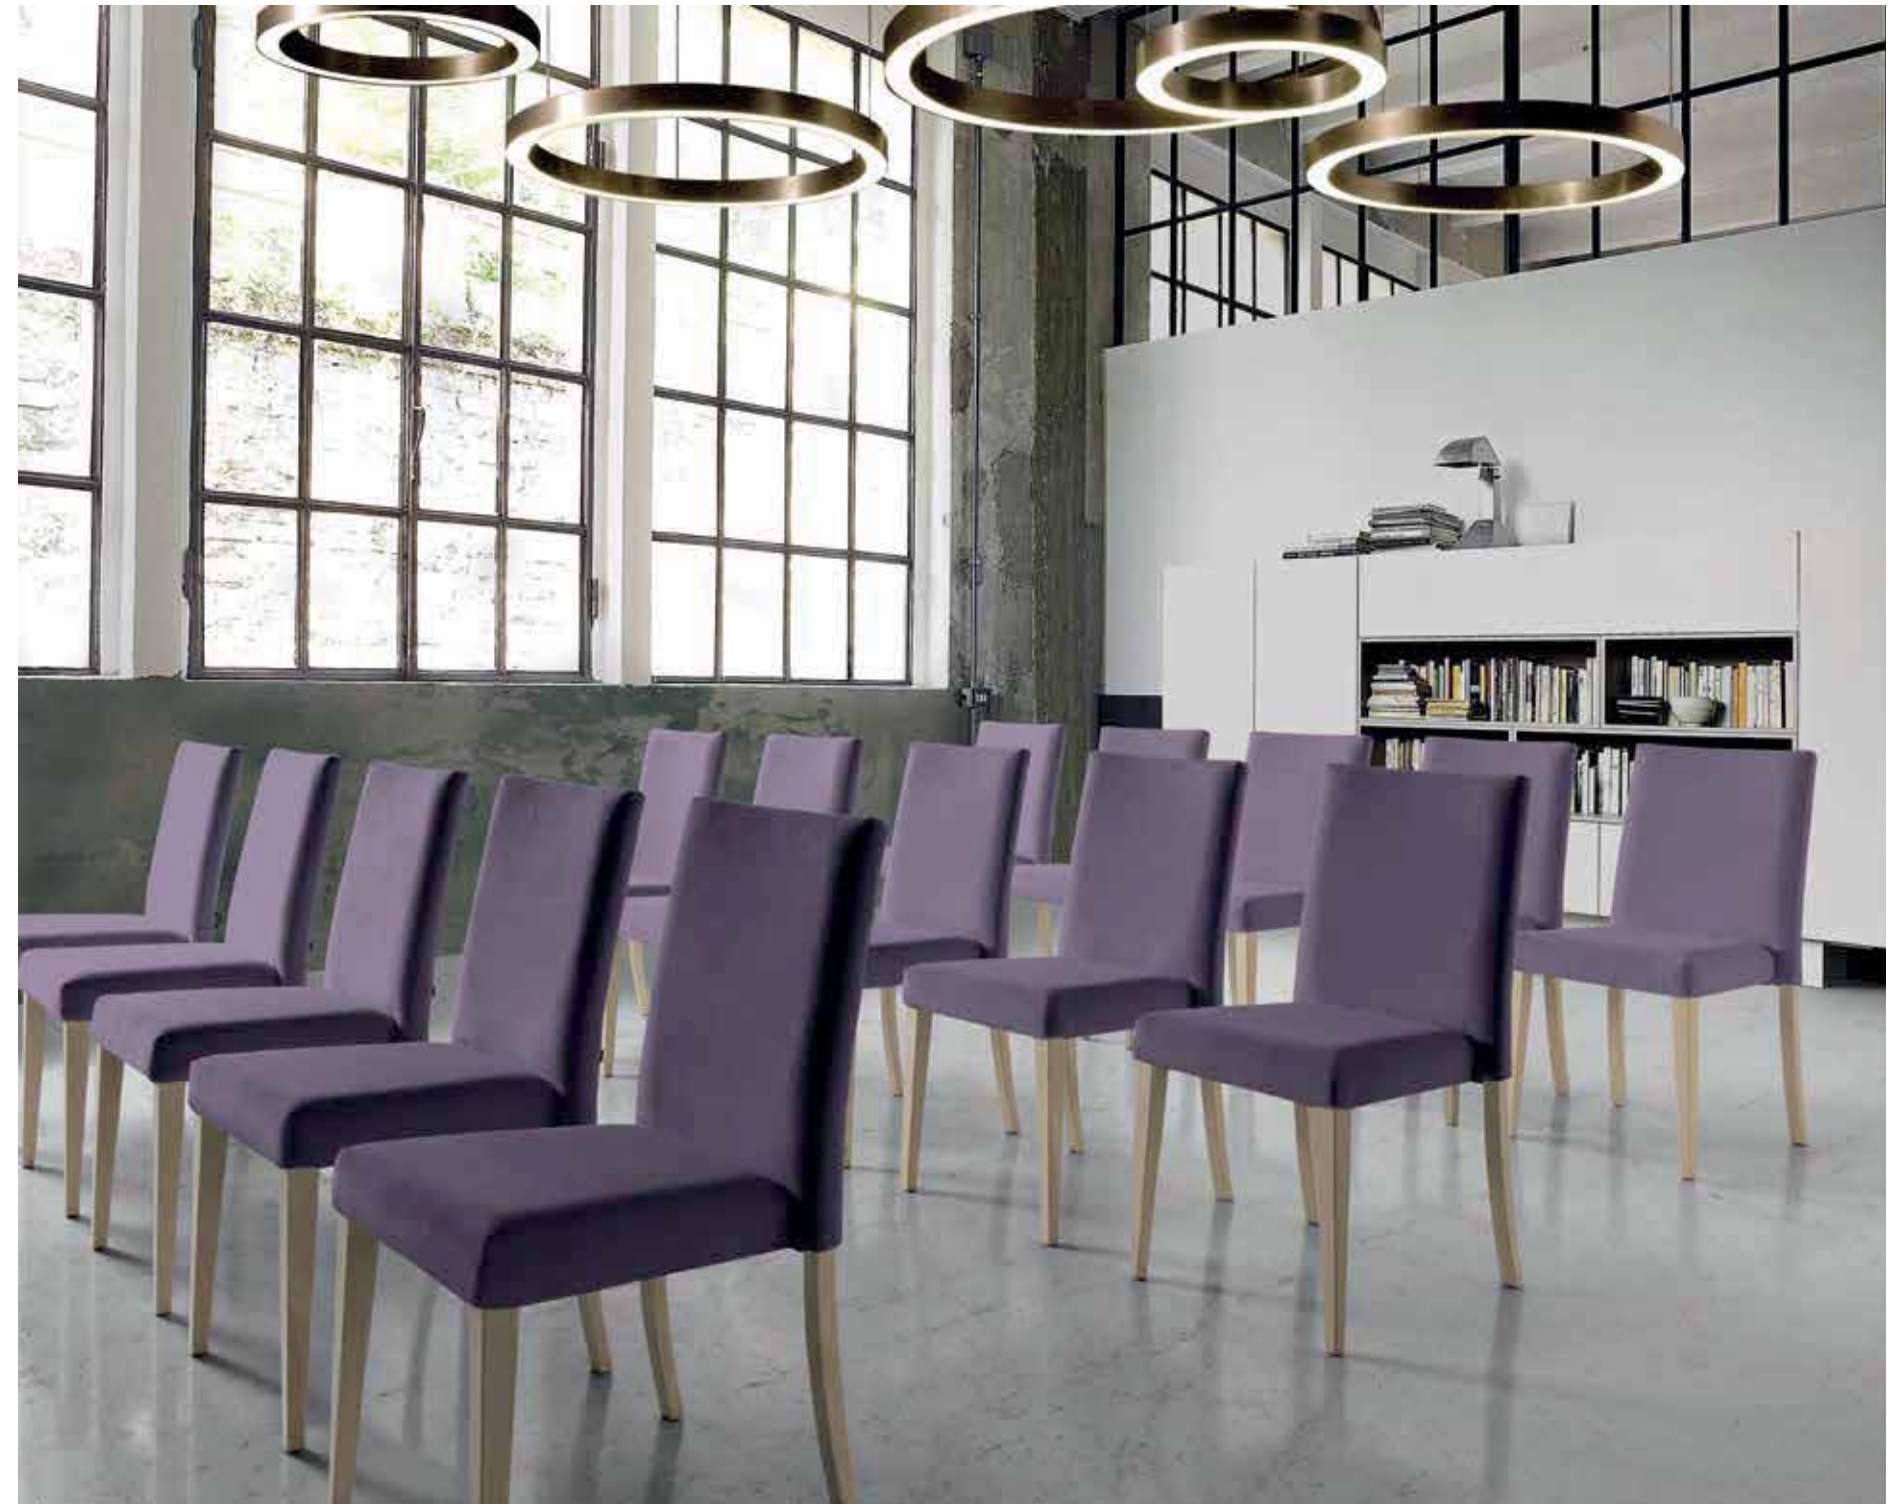

Azalea

Silla Apilable
Stackable Chair
Chaise Empilable

Altura 91	Ancho 50	Fondo 49	Altura asiento 47
Height	Width	Depth	Seat height
Hauteur	Hauteur	Hauteur	Hauteur siège

ALMOSA

Flox

Mesa multifunción tapa madera fija
Multifunction top wood table not extended
High Table fixe multifonction couvercle en bois